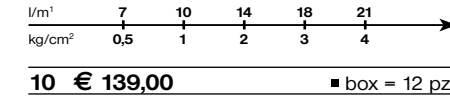

Miscelatore monocomando per doccia con supporto doccia orientabile, flessibile 1,5 m e doccia.
Wall mounted shower mixer, swivel bracket, flexible tube 1,5 m and handshower.
Mitigeur monocommande de douche, avec douchette, flexible 1,5 m et support mural orientable.
Einhebelmischer als Brausebatterie mit verstellbarer Brausehalter, Brause, und Schlauch.
Mezclador monomando para ducha, soporte de ducha orientable, flexible 1,5 m y ducha de mano.