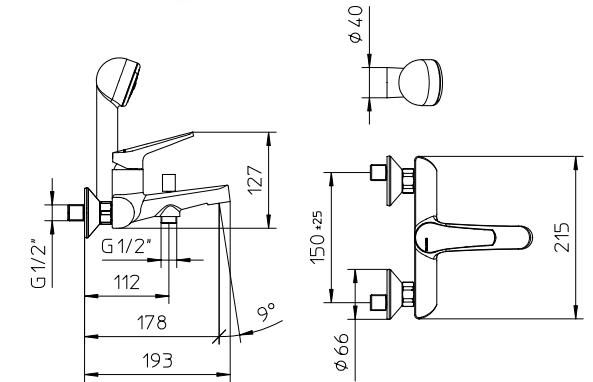

881012

881010