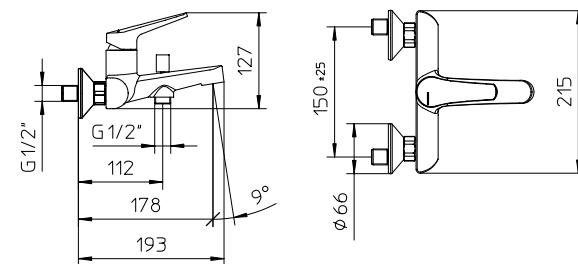

Miscelatore monocomando per vasca con deviatore, senza flessibile né doccia.
Wall mounted bath-shower mixer with diverter, without shower kit.
Mitigeur monocommande de bain-douche sans douchette ni flexible.
Einhebelmischer als Wannenfüllbatterie ohne Handbrause und ohne Brauseschlauch.
Mezclador monomando para bañera con desviador, sin flexible ni ducha de mano.