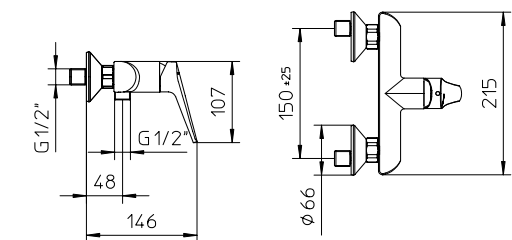

Miscelatore monocomando per vasca con deviatore, senza flessibile né doccia.
Wall mounted bath-shower mixer with diverter, without shower kit.
Mitigeur monocommande de bain-douche sans douchette ni flexible.
Einhebelmischer als Wannenfüllbatterie ohne Handbrause und ohne Brauseschlauch.
Mezclador monomando para bañera con desviador, sin flexible ni ducha de mano.

Miscelatore monocomando per doccia con supporto doccia orientabile, flessibile 1,5 m e doccia.
Wall mounted shower mixer, swivel bracket, flexible tube 1,5 m and handshower.
Mitigeur monocommande de douche, avec douchette, flexible 1,5 m et support mural orientable.
Einhebelmischer als Brausebatterie mit verstellbarer Brausehalter, Brause, und Schlauch.
Mezclador monomando para ducha, soporte de ducha orientable, flexible 1,5 m y ducha de mano.

Miscelatore monocomando per doccia, senza flessibile né doccia.
Wall mounted shower mixer, without shower kit.
Mitigeur monocommande de douche, sans douchette ni flexible.
Brause-Einhebelmischer, Aufputz, ohne Handbrause.
Mezclador monomando para ducha, sin flexible ni ducha de mano.