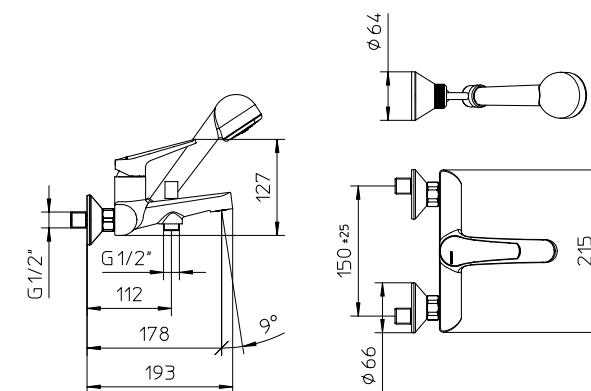

881012

881010