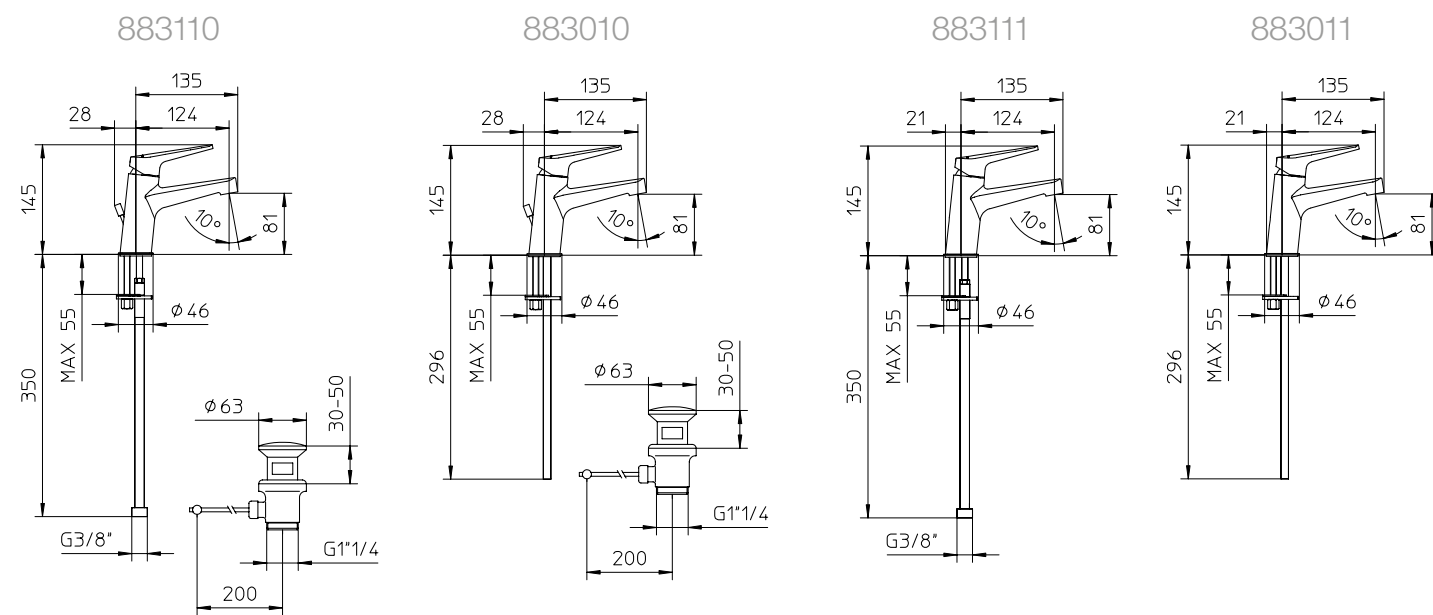

Miscelatore monocomando per lavabo con scarico da 1" 1/4.
(883110 - flessibili, 883010 - tubetti rame)
Single control mixer for washbasin, with pop-up waste 1" 1/4.
(883110 - flexible, 883010 - copper tube)
Mitigeur monocommande de lavabo, avec vidage 1" 1/4.
(883110 - flexible, 883010 - tuyau en cuivre)
Waschtisch Einhebelmischer mit Ablaufgarnitur 1" 1/4.
(883110 - Brauseschlauch, 883010 - Kupferröhre)
Mezclador monomando para lavabo, con desagüe 1" 1/4.
(883110 - flexible, 883010 - tubos en cobre)

l/m³	6	8	11	13	15
kg/cm²	0,5	1	2	3	4
883110 10	€ 107,00				
883010 10	€ 104,00				
	■ box = 15 pz				

Miscelatore monocomando per lavabo senza scarico.
(883111 - flessibili, 883011 - tubetti rame)
Single control mixer for washbasin without waste.
(883111 - flexible, 883011 - copper tube)
Mitigeur monocommande de lavabo sans vidage.
(883111 - flexible, 883011 - tuyau en cuivre)
Waschtisch Einhebelmischer ohne Ablaufgarnitur.
(883111 - Brauseschlauch, 883011 - Kupferröhre)
Mezclador monomando para lavabo sin desagüe.
(883111 - flexible, 883011 - tubos en cobre)

l/m³	6	8	11	13	15
kg/cm²	0,5	1	2	3	4
883111 10	€ 97,00				
883011 10	€ 94,00				
	■ box = 15 pz				

883110 or 883010

883111 or 883011