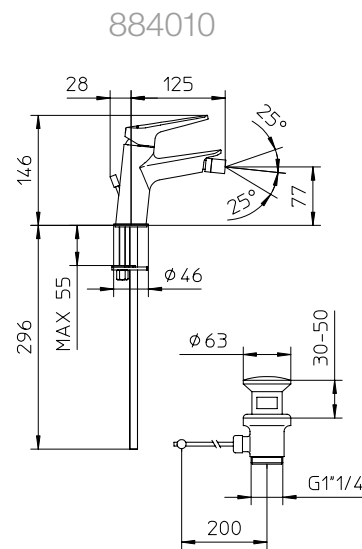

Miscelatore monocomando per bidet con scarico da 1" 1/4.
(884110 - flessibili, 884010 - tubetti rame)
Single control mixer for bidet, with pop up waste 1" 1/4.
(884110 - flexible, 884010 - copper tube)
Mitigeur monocommande de bidet, avec vidage 1" 1/4.
(884110 - flexible, 884010 - tuayeau en cuivre)
Bidet Einhebelmischer, mit Ablaufgarnitur 1" 1/4.
(884110 - Brauseschlauch, 884010 - Kupferröhre)
Mezclador monomando para bidet, con desagüe 1" 1/4.
(884110 - flexible, 884010 - tubos en cobre)

l/m¹	6	12	16	20	24
kg/cm²	0,5	1	2	3	4
884110 10	€ 109,00				
884010 10	€ 106,00				
	■ box = 15 pz				

Miscelatore monocomando per bidet senza scarico.
(884111 - flessibili, 884011 - tubetti rame)
Single control mixer for bidet, without waste.
(884111 - flexible, 884011 - copper tube)
Mitigeur monocommande de bidet, sans vidage.
(884111 - flexible, 884011 - tuayeau en cuivre)
Bidet Einhebelmischer ohne Ablaufgarnitur.
(884111 - Brauseschlauch, 884011 - Kupferröhre)
Mezclador monomando para bidet sin desagüe.
(884111 - flexible, 884011 - tubos en cobre)

l/m¹	6	12	16	20	24
kg/cm²	0,5	1	2	3	4
884111 10	€ 99,00				
884011 10	€ 96,00				
	■ box = 15 pz				

884110 or 884010

884111 or 884011