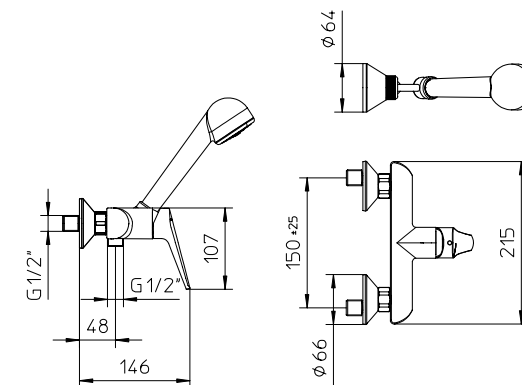

Miscelatore monocomando per vasca con deviatore, senza flessibile né doccia.
Wall mounted bath-shower mixer with diverter, without shower kit.
Mitigeur monocommande de bain-douche sans douchette ni flexible.
Einhebelmischer als Wannenfüllbatterie ohne Handbrause und ohne Brauseschlauch.
Mezclador monomando para bañera con desviador, sin flexible ni ducha de mano.

Miscelatore monocomando per doccia con supporto doccia orientabile, flessibile 1,5 m e doccia.
Wall mounted shower mixer, swivel bracket, flexible tube 1,5 m and handshower.
Mitigeur monocommande de douche, avec douchette, flexible 1,5 m et support mural orientable.
Einhebelmischer als Brausebatterie mit verstellbarer Brausehalter, Brause, und Schlauch.
Mezclador monomando para ducha, soporte de ducha orientable, flexible 1,5 m y ducha de mano.

882020

Miscelatore monocomando per doccia, senza flessibile né doccia.
Wall mounted shower mixer, without shower kit.
Mitigeur monocommande de douche, sans douchette ni flexible.
Brause-Einhebelmischer, Aufputz, ohne Handbrause.
Mezclador monomando para ducha, sin flexible ni ducha de mano.