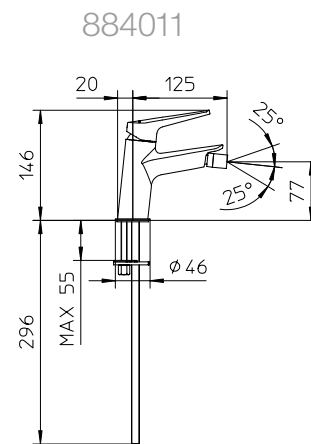

Miscelatore monocomando per bidet con scarico da 1" 1/4.
(884110 - flessibili, 884010 - tubetti rame)
Single control mixer for bidet, with pop up waste 1" 1/4.
(884110 - flexible, 884010 - copper tube)
Mitigeur monocommande de bidet, avec vidage 1" 1/4.
(884110 - flexible, 884010 - tuayeau en cuivre)
Bidet Einhebelmischer, mit Ablaufgarnitur 1" 1/4.
(884110 - Brauseschlauch, 884010 - Kupferröhre)
Mezclador monomando para bidet, con desagüe 1" 1/4.
(884110 - flexible, 884010 - tubos en cobre)

l/m¹	6	12	16	20	24
kg/cm²	0,5	1	2	3	4
884110 10	€ 109,00				
884010 10	€ 106,00				
	■ box = 15 pz				

Miscelatore monocomando per bidet senza scarico.
(884111 - flessibili, 884011 - tubetti rame)
Single control mixer for bidet, without waste.
(884111 - flexible, 884011 - copper tube)
Mitigeur monocommande de bidet, sans vidage.
(884111 - flexible, 884011 - tuayeau en cuivre)
Bidet Einhebelmischer ohne Ablaufgarnitur.
(884111 - Brauseschlauch, 884011 - Kupferröhre)
Mezclador monomando para bidet sin desagüe.
(884111 - flexible, 884011 - tubos en cobre)

l/m¹	6	12	16	20	24
kg/cm²	0,5	1	2	3	4
884111 10	€ 99,00				
884011 10	€ 96,00				
	■ box = 15 pz				

884110 or 884010

884111 or 884011