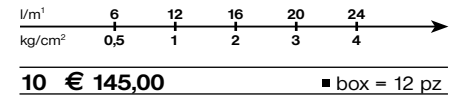

Miscelatore monocomando per vasca con deviatore, senza flessibile né doccia.
Wall mounted bath-shower mixer with diverter, without shower kit.
Mitigeur monocommande de bain-douche sans douchette ni flexible.
Einhebelmischer als Wannenfüllbatterie ohne Handbrause und ohne Brauseschlauch.
Mezclador monomando para bañera con desviador, sin flexible ni ducha de mano.

881015