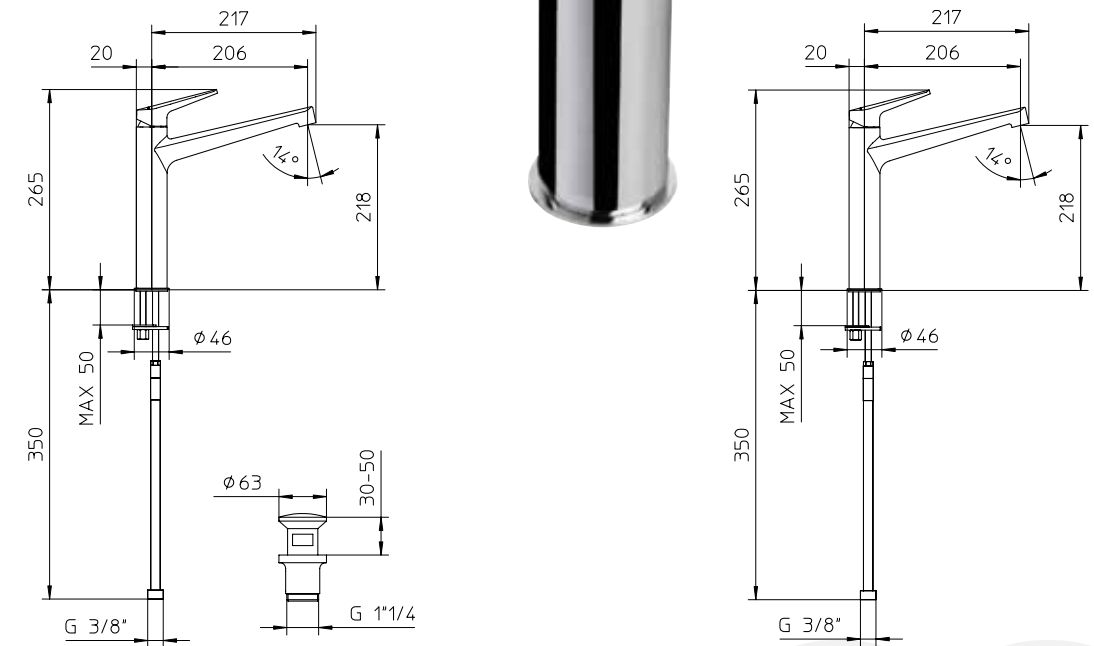

883077

883018