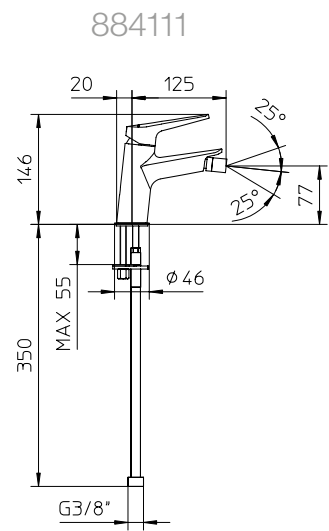

Miscelatore monocomando per bidet con scarico da 1" 1/4.
(884110 - flessibili, 884010 - tubetti rame)
Single control mixer for bidet, with pop up waste 1" 1/4.
(884110 - flexible, 884010 - copper tube)
Mitigeur monocommande de bidet, avec vidage 1" 1/4.
(884110 - flexible, 884010 - tuayeau en cuivre)
Bidet Einhebelmischer, mit Ablaufgarnitur 1" 1/4.
(884110 - Brauseschlauch, 884010 - Kupferröhre)
Mezclador monomando para bidet, con desagüe 1" 1/4.
(884110 - flexible, 884010 - tubos en cobre)

l/m¹	6	12	16	20	24
kg/cm²	0,5	1	2	3	4
884110 10	€ 109,00				
884010 10	€ 106,00				
	■ box = 15 pz				

Miscelatore monocomando per bidet senza scarico.
(884111 - flessibili, 884011 - tubetti rame)
Single control mixer for bidet, without waste.
(884111 - flexible, 884011 - copper tube)
Mitigeur monocommande de bidet, sans vidage.
(884111 - flexible, 884011 - tuayeau en cuivre)
Bidet Einhebelmischer ohne Ablaufgarnitur.
(884111 - Brauseschlauch, 884011 - Kupferröhre)
Mezclador monomando para bidet sin desagüe.
(884111 - flexible, 884011 - tubos en cobre)

l/m¹	6	12	16	20	24
kg/cm²	0,5	1	2	3	4
884111 10	€ 99,00				
884011 10	€ 96,00				
	■ box = 15 pz				

884110 or 884010

884111 or 884011