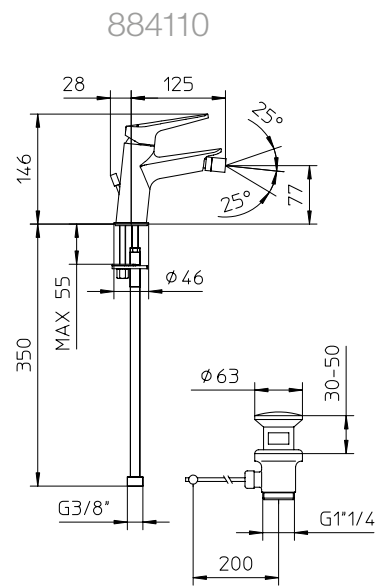

Miscelatore monocomando per bidet con scarico da 1" 1/4.
(884110 - flessibili, 884010 - tubetti rame)
Single control mixer for bidet, with pop up waste 1" 1/4.
(884110 - flexible, 884010 - copper tube)
Mitigeur monocommande de bidet, avec vidage 1" 1/4.
(884110 - flexible, 884010 - tuayeau en cuivre)
Bidet Einhebelmischer, mit Ablaufgarnitur 1" 1/4.
(884110 - Brauseschlauch, 884010 - Kupferröhre)
Mezclador monomando para bidet, con desagüe 1" 1/4.
(884110 - flexible, 884010 - tubos en cobre)

l/m¹	6	12	16	20	24
kg/cm²	0,5	1	2	3	4
884110 10	€ 109,00				
884010 10	€ 106,00				
	■ box = 15 pz				

Miscelatore monocomando per bidet senza scarico.
(884111 - flessibili, 884011 - tubetti rame)
Single control mixer for bidet, without waste.
(884111 - flexible, 884011 - copper tube)
Mitigeur monocommande de bidet, sans vidage.
(884111 - flexible, 884011 - tuayeau en cuivre)
Bidet Einhebelmischer ohne Ablaufgarnitur.
(884111 - Brauseschlauch, 884011 - Kupferröhre)
Mezclador monomando para bidet sin desagüe.
(884111 - flexible, 884011 - tubos en cobre)

l/m¹	6	12	16	20	24
kg/cm²	0,5	1	2	3	4
884111 10	€ 99,00				
884011 10	€ 96,00				
	■ box = 15 pz				

884110 or 884010

884111 or 884011