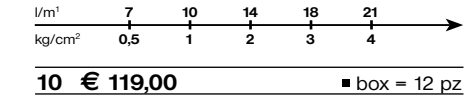

Miscelatore monocomando per doccia, senza flessibile né doccia.
Wall mounted shower mixer, without shower kit.
Mitigeur monocommande de douche, sans douchette ni flexible.
Brause-Einhebelmischer, Aufputz, ohne Handbrause.
Mezclador monomando para ducha, sin flexible ni ducha de mano.

882015