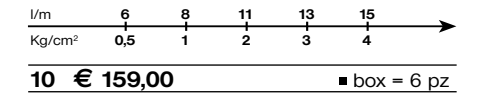

Miscelatore monocomando alto per lavabo senza scarico.
Tall single control mixer for washbasin, without waste.
Mitigeur monocommande haut de lavabo, sansse vidage.
Hoch Waschtisch Einhebelmischer ohne Ablaufgarnitur.
Mezclador monomando alto para lavabo, sin desagüe.

Miscelatore monocomando per bidet con scarico da 1" 1/4.
Single control mixer for bidet, with pop up waste 1" 1/4.
Mitigeur monocommande de bidet, avec vidage 1" 1/4.
Bidet Einhebelmischer, Ablaufgarnitur 1" 1/4.
Mezclador monomando para bidet con desagüe 1" 1/4.

Miscelatore monocomando per bidet senza scarico.
Single control mixer for bidet, without waste.
Mitigeur monocommande de bidet, sansse vidage.
Bidet Einhebelmischer ohne Ablaufgarnitur.
Mezclador monomando para bidet, sin desagüe.