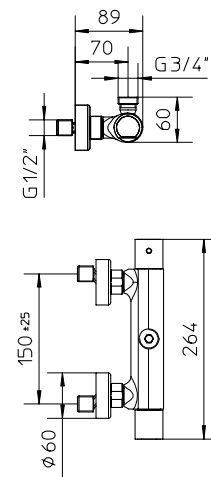

952127

[acqua clima]

Miscelatore termostatico ACQUACLIMA® per doccia con colonna doccia integrata, deviatore, flessibile 1,5m, doccetta e soffione Easy-clean.

ACQUACLIMA® thermostatic mixer, shower column, Easy-clean shower rose, diverter, flexible 1,5m and handshower.