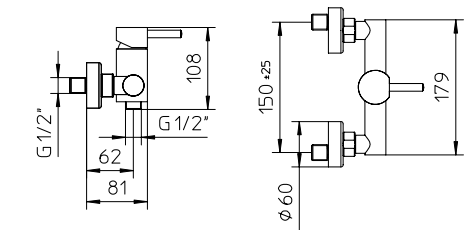

10 € 299,00 ■ box = 6 pz

Miscelatore termostatico ACQUACLIMA® per vasca con deviatore, senza flessibile né doccia.

Wall mounted ACQUACLIMA® thermostatic bath-shower mixer, with diverter, without shower kit.

Mitigeur thermostatique ACQUACLIMA® de bain-douche, sans douchette ni flexible.

ACQUACLIMA® Thermostat als Wannenfüllbatterie ohne Handbrause und ohne Brauseschlauch.

Mezclador termostático ACQUACLIMA® para bañera con desviador, sin flexible ni ducha de mano.

10 € 239,00 ■ box = 6 pz

Miscelatore monocomando per doccia con supporto doccia orientabile, flessibile Gliss 1,5m e doccia.

Wall mounted shower mixer, swivel bracket, flexible tube Gliss 1,5m and handshower.

Mitigeur monocommande de douche, avec douchette, flexible Gliss 1,5m et support mural orientable.

Einhebelmischer als Brausebatterie mit verstellbarer Brausehalter, Handbrause, und Brauseschlauch Gliss 1,5m.

Mezclador monomando para ducha, soporte de ducha orientable, flexible Gliss 1,5m y ducha de mano.

10 € 253,00 ■ box = 12 pz

Miscelatore monocomando per doccia, senza flessibile né doccia.

Wall mounted shower mixer, without shower kit.

Mitigeur monocommande de douche, sans douchette ni flexible.

Brause-Einhebelmischer, Aufputz, ohne Handbrause.

Mezclador monomando para ducha, sin flexible ni ducha de mano.

10 € 193,00 ■ box = 12 pz

951158

951159

322020

322015