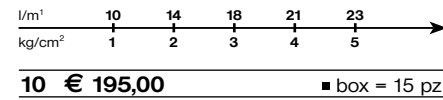

Miscelatore termostatico ACQUACLIMA® per doccia, senza flessibile né doccetta.

Wall mounted ACQUACLIMA® thermostatic shower mixer, without shower kit.

Mitigeur thermostatique ACQUACLIMA® de douche, sans douchette ni flexible.

ACQUACLIMA® Thermostat Brause-Einhebelmischer, Aufputz, ohne Handbrause und ohne Brauseschlauch.

Mezclador termostático ACQUACLIMA® para ducha, sin flexible ni ducha de mano.

Miscelatore termostatico ACQUACLIMA® per doccia, senza flessibile né doccetta.

Wall mounted ACQUACLIMA® thermostatic shower mixer, without shower kit.

Mitigeur thermostatique ACQUACLIMA® de douche, sans douchette ni flexible.

ACQUACLIMA® Thermostat Brause-Einhebelmischer, Aufputz, ohne Handbrause und ohne Brauseschlauch.

Mezclador termostático ACQUACLIMA® para ducha, sin flexible ni ducha de mano.

Miscelatore termostatico ACQUACLIMA® per doccia con asta doccia integrata, flessibile Gliss 1,5m e doccetta.

ACQUACLIMA® thermostatic mixer, with built-in shower rail, with flexible tube Gliss 1,5m and handshower.

Mitigeur thermostatique ACQUACLIMA®, avec barre intégrée, flexible Gliss 1,5m et douchette.

ACQUACLIMA® thermostat mischer mit eingebautem Duschestange Brauseschlauch Gliss 1,5m und Handbrause.

Mezclador termostático ACQUACLIMA®, con barra de ducha integrada, flexible Gliss 1,5m y ducha de mano.