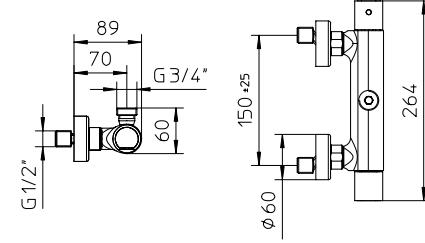

952063

952066

952081