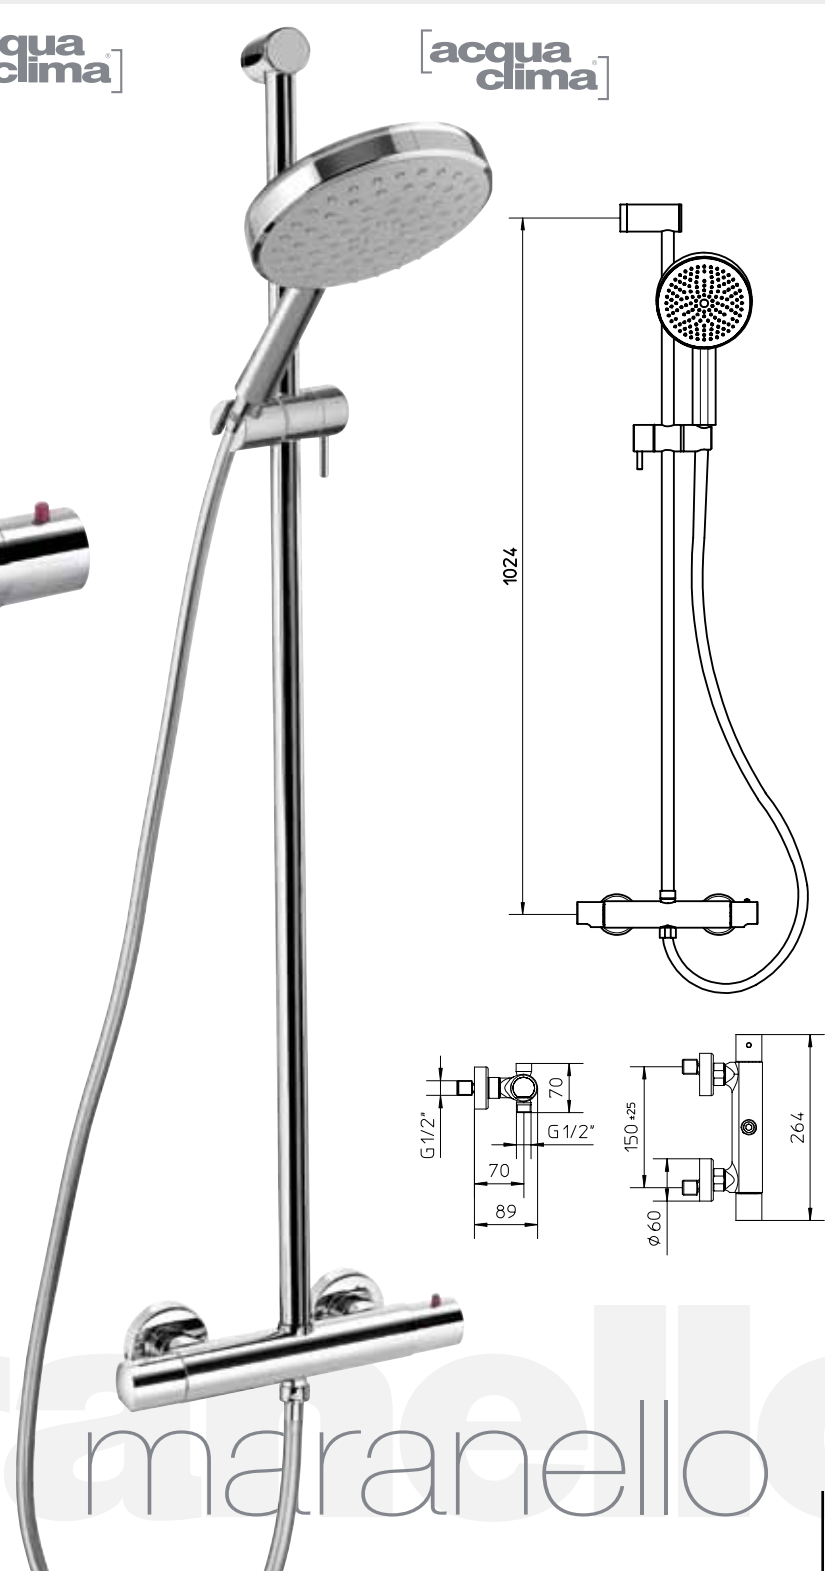

Miscelatore termostatico ACQUACLIMA® per doccia con asta doccia integrata, flessibile Gliss 1,5m e doccetta.

ACQUACLIMA® thermostatic mixer, with built-in shower rail, with flexible tube Gliss 1,5m and handshower.

Mitigeur thermostatique ACQUACLIMA®, avec barre intégrée, flexible Gliss 1,5m et douchette.

ACQUACLIMA® thermostat mischer mit eingebautem Duschestange Brauseschlauch Gliss 1,5m und Handbrause.

Mezclador termostático ACQUACLIMA®, con barra de ducha integrada, flexible Gliss 1,5m y ducha de mano.

952060

952063

952066

952081

Miscelatore termostatico ACQUACLIMA® per doccia con colonna doccia integrata e soffione Easy-clean.

ACQUACLIMA® thermostatic mixer, shower column, Easy-clean shower rose.

Mitigeur thermostatique ACQUACLIMA®, colonne de douche avec pomme Easy-clean.