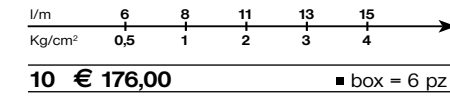

Miscelatore monocomando alto per lavabo senza scarico.
Tall single control mixer for washbasin, without waste.
Mitigeur monocommande haut de lavabo, sansse vidage.
Hoch Waschtisch Einhebelmischer ohne Ablaufgarnitur.
Mezclador monomando alto para lavabo, sin desagüe.

Miscelatore monocomando per bidet con scarico da 1" 1/4.
Single control mixer for bidet, with pop up waste 1" 1/4.
Mitigeur monocommande de bidet, avec vidage 1" 1/4.
Bidet Einhebelmischer, Ablaufgarnitur 1" 1/4.
Mezclador monomando para bidet con desagüe 1" 1/4.

Miscelatore monocomando per bidet senza scarico.
Single control mixer for bidet, without waste.
Mitigeur monocommande de bidet, sansse vidage.
Bidet Einhebelmischer ohne Ablaufgarnitur.
Mezclador monomando para bidet, sin desagüe.