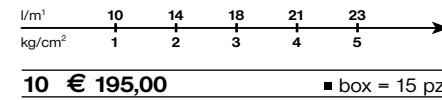

Miscelatore termostatico ACQUACLIMA® per doccia, senza flessibile né doccetta.

Wall mounted ACQUACLIMA® thermostatic shower mixer, without shower kit.

Mitigeur thermostatique ACQUACLIMA® de douche, sans douchette ni flexible.

ACQUACLIMA® Thermostat Brause-Einhebelmischer, Aufputz, ohne Handbrause und ohne Brauseschlauch.

Mezclador termostático ACQUACLIMA® para ducha, sin flexible ni ducha de mano.

Miscelatore termostatico ACQUACLIMA® per doccia, senza flessibile né doccetta.

Wall mounted ACQUACLIMA® thermostatic shower mixer, without shower kit.

Mitigeur thermostatique ACQUACLIMA® de douche, sans douchette ni flexible.

ACQUACLIMA® Thermostat Brause-Einhebelmischer, Aufputz, ohne Handbrause und ohne Brauseschlauch.

Mezclador termostático ACQUACLIMA® para ducha, sin flexible ni ducha de mano.

Miscelatore termostatico ACQUACLIMA® per doccia con asta doccia integrata, flessibile Gliss 1,5m e doccetta.

ACQUACLIMA® thermostatic mixer, with built-in shower rail, with flexible tube Gliss 1,5m and handshower.

Mitigeur thermostatique ACQUACLIMA®, avec barre intégrée, flexible Gliss 1,5m et douchette.

ACQUACLIMA® thermostat mischer mit eingebautem Duschestange Brauseschlauch Gliss 1,5m und Handbrause.

Mezclador termostático ACQUACLIMA®, con barra de ducha integrada, flexible Gliss 1,5m y ducha de mano.