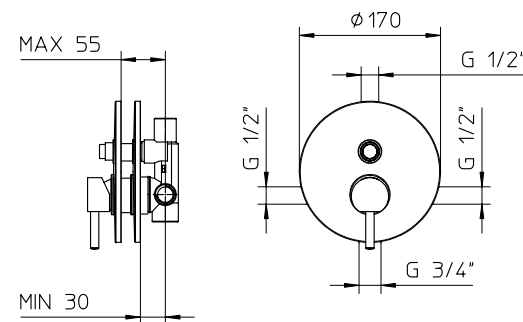

Miscelatore monocomando da incasso completo per doccia.

Complete concealed single lever mixer for shower.

Mitigeur monocommande complet à encastrer pour douche.

Komplett Unterputz Brausebatterie.

Mezclador monomando empotrable completo para ducha.

UNICO®, corpo da incasso per miscelatore monocomando per doccia, senza parti esterne.

UNICO®, concealed body for shower, without exposed parts.

UNICO®, corps de mitigeur monocommande à encastrer pour douche, sans parties extérieures.

UNICO®, Unterputz Körper für Brausebatterie, ohne Aufputzteile.

UNICO®, cuerpo de mezclador monomando empotrable para ducha, sin partes externas.

Solo parti esterne per miscelatore monocomando da incasso per doccia, con kit di trasformazione per UNICO®.

Exposed parts only for the single control wall-mounted mixer for shower with conversion kit for UNICO®.

Parties extérieures seule pour mitigeur monocommande à encastrer pour douche avec kit de transformation pour UNICO®.

Nur Aubenteile für Unterputz Wannen und Brause, mit Umbausatz für UNICO®.

Sólo partes externas para mezclador monomando empotrable para ducha con kit de transformación de UNICO®.

10 € 220,00 ■ box = 12 pz

10 € 110,00 ■ box = 40 pz

10 € 146,50 ■ box = 12 pz

10 € 154,00 ■ box = 40 pz

10 € 47,00 ■ box = 40 pz

10 € 137,50 ■ box = 40 pz

321020

992727

321021

322010

992726

322011