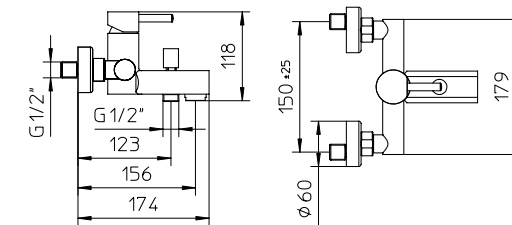

l/m ¹	11	15	21	26	29
kg/cm ²	0,5	1	2	3	4
10 € 410,00	■ box = 12 pz				

321012

321010

321015

321100

Miscelatore termostatico ACQUACLIMA® per vasca con deviatore, supporto doccia orientabile, flessibile 1,5m e doccia.