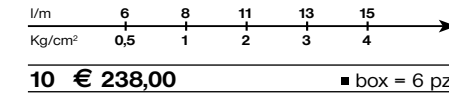

Miscelatore monocomando alto per lavabo senza scarico.
Tall single control mixer for washbasin, without waste.
Mitigeur monocommande haut de lavabo, sansse vidage.
Hoch Waschtisch Einhebelmischer ohne Ablaufgarnitur.
Mezclador monomando alto para lavabo, sin desagüe.

Miscelatore monocomando per bidet con scarico da 1" 1/4.
Single control mixer for bidet, with pop up waste 1" 1/4.
Mitigeur monocommande de bidet, avec vidage 1" 1/4.
Bidet Einhebelmischer, Ablaufgarnitur 1" 1/4.
Mezclador monomando para bidet con desagüe 1" 1/4.

Miscelatore monocomando per bidet senza scarico.
Single control mixer for bidet, without waste.
Mitigeur monocommande de bidet, sansse vidage.
Bidet Einhebelmischer ohne Ablaufgarnitur.
Mezclador monomando para bidet, sin desagüe.