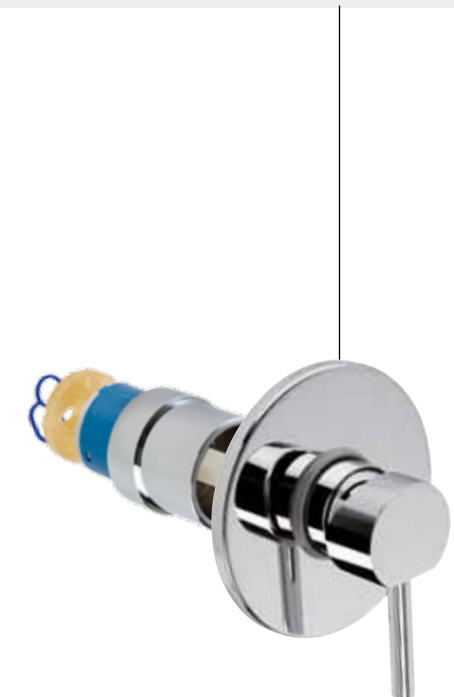

Miscelatore monocomando da incasso completo per doccia.

Complete concealed single lever mixer for shower.

Mitigeur monocommande complet à encastrer pour douche.

Komplett Unterputz Brausebatterie.

Mezclador monomando empotrable completo para ducha.

UNICO®, corpo da incasso per miscelatore monocomando per doccia, senza parti esterne.

UNICO®, concealed body for shower, without exposed parts.

UNICO®, corps de mitigeur monocommande à encastrer pour douche, sans parties extérieures.

UNICO®, Unterputz Körper für Brausebatterie, ohne Aufputzteile.

UNICO®, cuerpo de mezclador monomando empotrable para ducha, sin partes externas.

Solo parti esterne per miscelatore monocomando da incasso per doccia, con kit di trasformazione per UNICO®.

Exposed parts only for the single control wall-mounted mixer for shower with conversion kit for UNICO®.

Parties extérieures seule pour mitigeur monocommande à encastrer pour douche avec kit de transformation pour UNICO®.

Nur Aubenteile für Unterputz Wannen und Brause, mit Umbausatz für UNICO®.

Sólo partes externas para mezclador monomando empotrable para ducha con kit de transformación de UNICO®.

10 € 220,00 ■ box = 12 pz

10 € 110,00 ■ box = 40 pz

10 € 146,50 ■ box = 12 pz

10 € 154,00 ■ box = 40 pz

10 € 47,00 ■ box = 40 pz

10 € 137,50 ■ box = 40 pz

322011