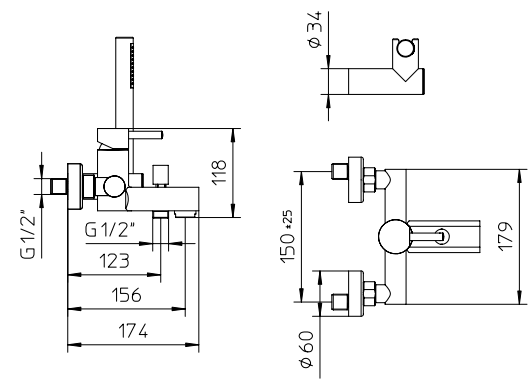

Miscelatore monocomando per vasca con deviatore, senza flessibile né doccia.

Wall mounted bath-shower mixer with diverter, without shower kit.

Mitigeur monocommande de bain-douche sans douchette ni flexible.

Einhebelmischer als Wannenföüllbatterie ohne Brause.

Mezclador monomando para bañera con desviador, sin flexible ni ducha de mano.

Kit per vasca con miscelatore monocomando da incasso, deviatore, bocca murale, supporto doccia fisso con erogazione, flessibile Gliss 1,5m e doccia.

Kit for bath-shower mixer concealed with diverter, spout, fixed bracket, flexible Gliss 1,5m and handshower.

Kit für mitigeur monocommande de bain-douche avec inverseur, support mural fixe, flexible Gliss 1,5m et douchette.

Kit für Einhebelmischer als Wannenföüllbatterie, mit Umsteller, Brausehalter, Brauseschlauch Gliss 1,5m und Handbrause.

Kit para bañera con mezclador monomando de empotrar, distribuidor, caño mural, soporte ducha fijo con toma de agua, flexible Gliss 1,5m y ducha de mano.

l/m¹	6	12	16	20	24
kg/cm²	0,5	1	2	3	4
10 € 299,00	■ box = 12 pz				

l/m¹	6	12	16	20	24
kg/cm²	0,5	1	2	3	4
10 € 289,00	■ box = 12 pz				

l/m¹	6	12	16	20	24
kg/cm²	0,5	1	2	3	4
10 € 239,00	■ box = 12 pz				

l/m¹	11	15	21	26	29
kg/cm²	0,5	1	2	3	4
10 € 410,00	■ box = 12 pz				

321012