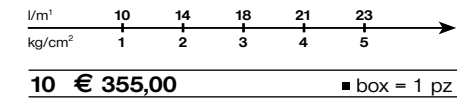

Miscelatore termostatico ACQUACLIMA® per doccia, senza flessibile né doccetta.

Wall mounted ACQUACLIMA® thermostatic shower mixer, without shower kit.

Mitigeur thermostatique ACQUACLIMA® de douche, sans douchette ni flexible.

ACQUACLIMA® Thermostat Brause-Einhebelmischer, Aufputz, ohne Handbrause und ohne Brauseschlauch.

Mezclador termostático ACQUACLIMA® para ducha, sin flexible ni ducha de mano.

Miscelatore termostatico ACQUACLIMA® per doccia, senza flessibile né doccetta.

Wall mounted ACQUACLIMA® thermostatic shower mixer, without shower kit.

Mitigeur thermostatique ACQUACLIMA® de douche, sans douchette ni flexible.

ACQUACLIMA® Thermostat Brause-Einhebelmischer, Aufputz, ohne Handbrause und ohne Brauseschlauch.

Mezclador termostático ACQUACLIMA® para ducha, sin flexible ni ducha de mano.

Miscelatore termostatico ACQUACLIMA® per doccia con asta doccia integrata, flessibile Gliss 1,5m e doccetta.

ACQUACLIMA® thermostatic mixer, with built-in shower rail, with flexible tube Gliss 1,5m and handshower.

Mitigeur thermostatique ACQUACLIMA®, avec barre intégrée, flexible Gliss 1,5m et douchette.

ACQUACLIMA® thermostat mischer mit eingebautem Duschestange Brauseschlauch Gliss 1,5m und Handbrause.

Mezclador termostático ACQUACLIMA®, con barra de ducha integrada, flexible Gliss 1,5m y ducha de mano.