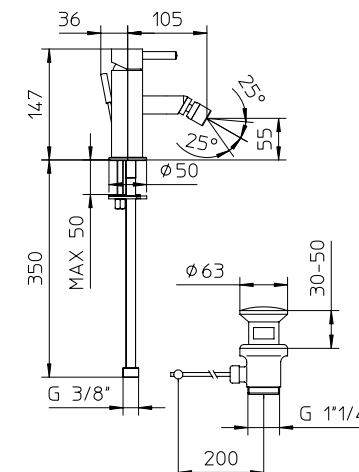

323010

323011

323018

324010

324011

Miscelatore monocomando per vasca con deviatore, supporto doccia orientabile, flessibile Gliss 1,5m e doccia.

Wall mounted bath-shower mixer, with diverter, swivel bracket with flexible tube Gliss 1,5m and handshower.