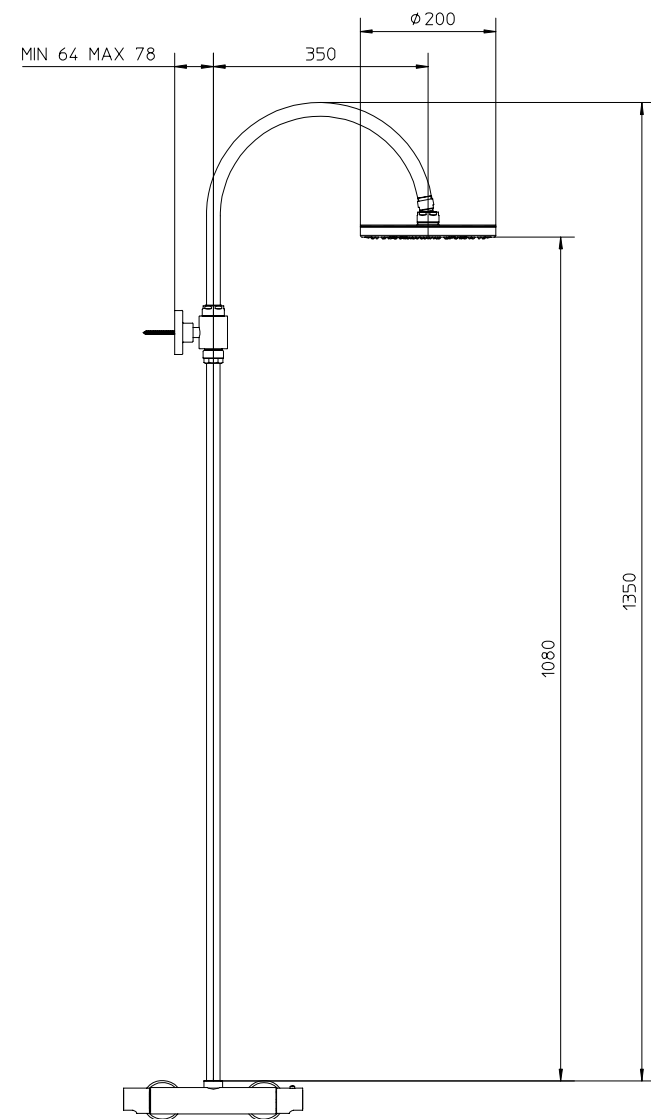

Miscelatore termostatico ACQUACLIMA® per doccia con colonna doccia integrata e soffione Easy-clean.

ACQUACLIMA® thermostatic mixer, shower column, Easy-clean shower rose.

Mitigeur thermostatique ACQUACLIMA®, colonne de douche avec pomme Easy-clean.

ACQUACLIMA® Termostat-mischer, Standbrauserohr mit Easy-clean Dusche.

Mezclador termostático ACQUACLIMA®, columna de ducha con rociador Easy-clean.

l/m¹	10	14	18	21	23
kg/cm²	1	2	3	4	5

10 € 569,00 ■ box = 1 pz

952127

[acqua clima]