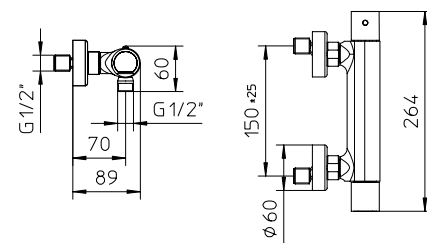

952063

952066

952081