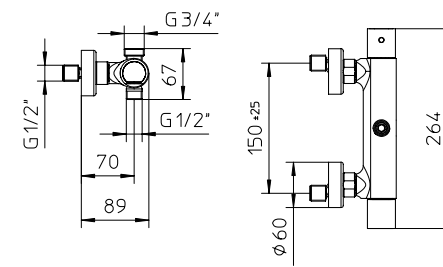

Miscelatore termostatico ACQUACLIMA® per doccia, senza flessibile né doccetta.

Wall mounted ACQUACLIMA® thermostatic shower mixer, without shower kit.

Mitigeur thermostatique ACQUACLIMA® de douche, sans douchette ni flexible.

ACQUACLIMA® Thermostat Brause-Einhebelmischer, Aufputz, ohne Handbrause und ohne Brauseschlauch.

Mezclador termostático ACQUACLIMA® para ducha, sin flexible ni ducha de mano.

Miscelatore termostatico ACQUACLIMA® per doccia, senza flessibile né doccetta.

Wall mounted ACQUACLIMA® thermostatic shower mixer, without shower kit.

Mitigeur thermostatique ACQUACLIMA® de douche, sans douchette ni flexible.

ACQUACLIMA® Thermostat Brause-Einhebelmischer, Aufputz, ohne Handbrause und ohne Brauseschlauch.

Mezclador termostático ACQUACLIMA® para ducha, sin flexible ni ducha de mano.

Miscelatore termostatico ACQUACLIMA® per doccia con asta doccia integrata, flessibile Gliss 1,5m e doccetta.

ACQUACLIMA® thermostatic mixer, with built-in shower rail, with flexible tube Gliss 1,5m and handshower.

Mitigeur thermostatique ACQUACLIMA®, avec barre intégrée, flexible Gliss 1,5m et douchette.

ACQUACLIMA® thermostat mischer mit eingebautem Duschestange Brauseschlauch Gliss 1,5m und Handbrause.

Mezclador termostático ACQUACLIMA®, con barra de ducha integrada, flexible Gliss 1,5m y ducha de mano.

952060

952063

952066

952081