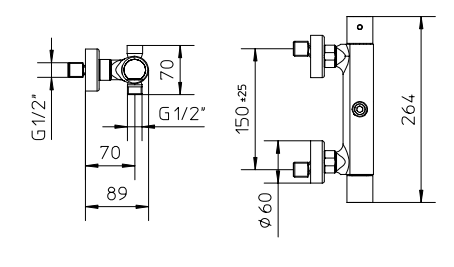

Miscelatore termostatico ACQUACLIMA® per doccia, senza flessibile né doccetta.

Wall mounted ACQUACLIMA® thermostatic shower mixer, without shower kit.

Mitigeur thermostatique ACQUACLIMA® de douche, sans douchette ni flexible.

ACQUACLIMA® Thermostat Brause-Einhebelmischer, Aufputz, ohne Handbrause und ohne Brauseschlauch.

Mezclador termostático ACQUACLIMA® para ducha, sin flexible ni ducha de mano.

Miscelatore termostatico ACQUACLIMA® per doccia, senza flessibile né doccetta.

Wall mounted ACQUACLIMA® thermostatic shower mixer, without shower kit.

Mitigeur thermostatique ACQUACLIMA® de douche, sans douchette ni flexible.

ACQUACLIMA® Thermostat Brause-Einhebelmischer, Aufputz, ohne Handbrause und ohne Brauseschlauch.

Mezclador termostático ACQUACLIMA® para ducha, sin flexible ni ducha de mano.

Miscelatore termostatico ACQUACLIMA® per doccia con asta doccia integrata, flessibile Gliss 1,5m e doccetta.

ACQUACLIMA® thermostatic mixer, with built-in shower rail, with flexible tube Gliss 1,5m and handshower.

Mitigeur thermostatique ACQUACLIMA®, avec barre intégrée, flexible Gliss 1,5m et douchette.

ACQUACLIMA® thermostat mischer mit eingebautem Duschestange Brauseschlauch Gliss 1,5m und Handbrause.

Mezclador termostático ACQUACLIMA®, con barra de ducha integrada, flexible Gliss 1,5m y ducha de mano.

952060

952063

952066

952081