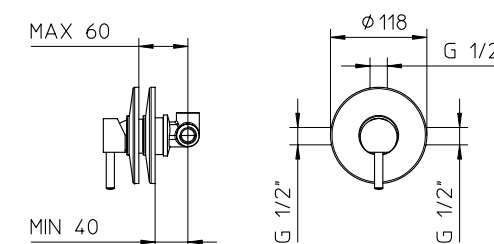

Miscelatore monocomando da incasso completo per doccia.

Complete concealed single lever mixer for shower.

Mitigeur monocommande complet à encastrer pour douche.

Komplett Unterputz Brausebatterie.

Mezclador monomando empotrable completo para ducha.

UNICO®, corpo da incasso per miscelatore monocomando per doccia, senza parti esterne.

UNICO®, concealed body for shower, without exposed parts.

UNICO®, corps de mitigeur monocommande à encastrer pour douche, sans parties extérieures.

UNICO®, Unterputz Körper für Brausebatterie, ohne Aufputzteile.

UNICO®, cuerpo de mezclador monomando empotrable para ducha, sin partes externas.

Solo parti esterne per miscelatore monocomando da incasso per doccia, con kit di trasformazione per UNICO®.

Exposed parts only for the single control wall-mounted mixer for shower with conversion kit for UNICO®.

Parties extérieures seule pour mitigeur monocommande à encastrer pour douche avec kit de transformation pour UNICO®.

Nur Aubenteile für Unterputz Wannen und Brause, mit Umbausatz für UNICO®.

Sólo partes externas para mezclador monomando empotrable para ducha con kit de transformación de UNICO®.

10 € 220,00 ■ box = 12 pz

10 € 110,00 ■ box = 40 pz

10 € 146,50 ■ box = 12 pz

10 € 154,00 ■ box = 40 pz

10 € 47,00 ■ box = 40 pz

10 € 137,50 ■ box = 40 pz

321020

992727

321021

322010

992726

322011