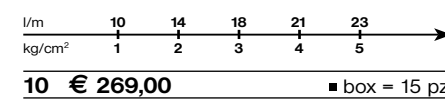

Miscelatore termostatico ACQUACLIMA® per doccia, senza flessibile né doccetta.

Wall mounted ACQUACLIMA® thermostatic shower mixer, without shower kit.

Mitigeur thermostatique ACQUACLIMA® de douche, sans douchette ni flexible.

ACQUACLIMA® Thermostat Brause-Einhebelmischer, Aufputz, ohne Handbrause und ohne Brauseschlauch.

Mezclador termostático ACQUACLIMA® para ducha, sin flexible ni ducha de mano.

Miscelatore termostatico ACQUACLIMA® per doccia, senza flessibile né doccetta.

Wall mounted ACQUACLIMA® thermostatic shower mixer, without shower kit.

Mitigeur thermostatique ACQUACLIMA® de douche, sans douchette ni flexible.

ACQUACLIMA® Thermostat Brause-Einhebelmischer, Aufputz, ohne Handbrause und ohne Brauseschlauch.

Mezclador termostático ACQUACLIMA® para ducha, sin flexible ni ducha de mano.

Miscelatore termostatico ACQUACLIMA® per doccia con asta doccia integrata, flessibile Gliss 1,5m e doccetta.

ACQUACLIMA® thermostatic mixer, with built-in shower rail, with flexible tube Gliss 1,5m and handshower.

Mitigeur thermostatique ACQUACLIMA®, avec barre intégrée, flexible Gliss 1,5m et douchette.

ACQUACLIMA® thermostat mischer mit eingebautem Duschestange Brauseschlauch Gliss 1,5m und Handbrause.

Mezclador termostático ACQUACLIMA®, con barra de ducha integrada, flexible Gliss 1,5m y ducha de mano.