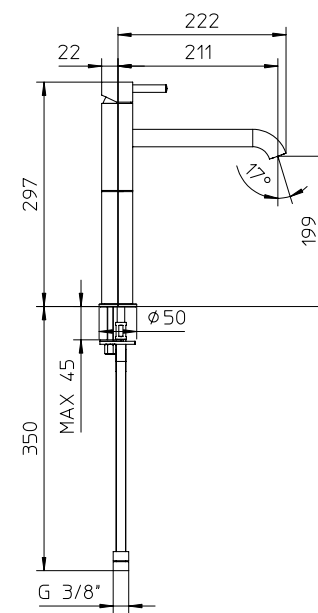

323010

323011

323018

324010

324011

Miscelatore monocomando per vasca con deviatore, supporto doccia orientabile, flessibile Gliss 1,5m e doccia.

Wall mounted bath-shower mixer, with diverter, swivel bracket with flexible tube Gliss 1,5m and handshower.