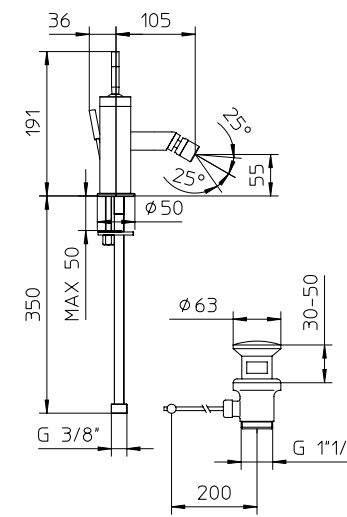

Miscelatore monocomando per vasca con deviatore, supporto doccia orientabile, flessibile Gliss 1,5m e doccia.  
 Wall mounted bath-shower mixer, with diverter, swivel bracket with flexible tube Gliss 1,5m and handshower.  
 Mitigeur monocommande de bain-douche, flexible Gliss 1,5m, douchette et support mural orientable.  
 Einhebelmischer als Wannenfüllbatterie mit verstellbarer Brausehalter, Handbrause, und Brauseschlauch Gliss 1,5m.  
 Mezclador monomando para bañera con desviador, soporte de ducha orientable, flexible Gliss 1,5m y ducha de mano.

333010

333018

334010

331012

Miscelatore monocomando per vasca con deviatore, supporto doccia fisso, flessibile Gliss 1,5m e doccia.

Wall mounted bath-shower mixer, with diverter, fixed bracket with flexible tube Gliss 1,5m and handshower.