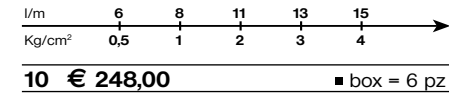

333018

Miscelatore monocomando per lavabo con scarico da 1" 1/4.
Single control mixer for washbasin, with pop-up waste 1" 1/4.
Mitigeur monocommande de lavabo, avec vidage 1" 1/4.
Waschtisch Einhebelmischer, mit Ablaufgarnitur 1" 1/4.
Mezclador monomando para lavabo, con desagüe 1" 1/4.

Miscelatore monocomando alto per lavabo senza scarico.
Tall single control mixer for washbasin, without waste.
Mitigeur monocommande haut de lavabo, sans vidage.
Hoch Waschtisch Einhebelmischer ohne Ablaufgarnitur.
Mezclador monomando alto para lavabo, sin desagüe.

Miscelatore monocomando per bidet con scarico da 1" 1/4.
Single control mixer for bidet, with pop up waste 1" 1/4.
Mitigeur monocommande de bidet, avec vidage 1" 1/4.
Bidet Einhebelmischer, Ablaufgarnitur 1" 1/4.
Mezclador monomando para bidet con desagüe 1" 1/4.

Miscelatore monocomando per vasca con deviatore, supporto doccia orientabile, flessibile Gliss 1,5m e doccia.
Wall mounted bath-shower mixer, with diverter, swivel bracket with flexible tube Gliss 1,5m and handshower.
Mitigeur monocommande de bain-douche, flexible Gliss 1,5m, douchette et support mural orientable.
Einhebelmischer als Wannenfüllbatterie mit verstellbarer Brausehalter, Handbrause, und Brauseschlauch Gliss 1,5m.
Mezclador monomando para bañera con desviador, soporte de ducha orientable, flexible Gliss 1,5m y ducha de mano.