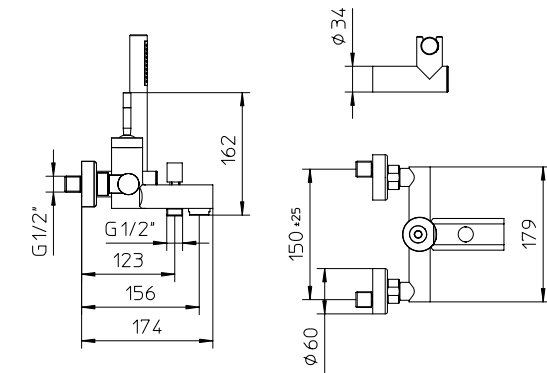

Miscelatore monocomando per vasca con deviatore, supporto doccia orientabile, flessibile Gliss 1,5m e doccia.  
 Wall mounted bath-shower mixer, with diverter, swivel bracket with flexible tube Gliss 1,5m and handshower.  
 Mitigeur monocommande de bain-douche, flexible Gliss 1,5m, douchette et support mural orientable.  
 Einhebelmischer als Wannenfüllbatterie mit verstellbarer Brausehalter, Handbrause, und Brauseschlauch Gliss 1,5m.  
 Mezclador monomando para bañera con desviador, soporte de ducha orientable, flexible Gliss 1,5m y ducha de mano.

333010

333018

334010

331012

Miscelatore monocomando per vasca con deviatore, supporto doccia fisso, flessibile Gliss 1,5m e doccia.

Wall mounted bath-shower mixer, with diverter, fixed bracket with flexible tube Gliss 1,5m and handshower.