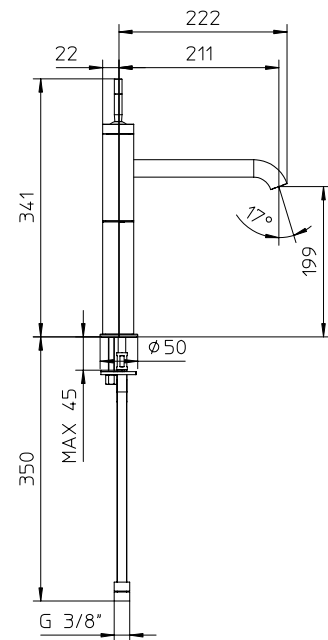

Miscelatore monocomando per vasca con deviatore, supporto doccia orientabile, flessibile Gliss 1,5m e doccia.  
 Wall mounted bath-shower mixer, with diverter, swivel bracket with flexible tube Gliss 1,5m and handshower.  
 Mitigeur monocommande de bain-douche, flexible Gliss 1,5m, douchette et support mural orientable.  
 Einhebelmischer als Wannenfüllbatterie mit verstellbarer Brausehalter, Handbrause, und Brauseschlauch Gliss 1,5m.  
 Mezclador monomando para bañera con desviador, soporte de ducha orientable, flexible Gliss 1,5m y ducha de mano.

333010

333018

334010

331012

Miscelatore monocomando per vasca con deviatore, supporto doccia fisso, flessibile Gliss 1,5m e doccia.

Wall mounted bath-shower mixer, with diverter, fixed bracket with flexible tube Gliss 1,5m and handshower.