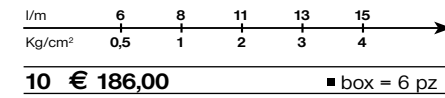

334010

Miscelatore monocomando per lavabo con scarico da 1" 1/4.
Single control mixer for washbasin, with pop-up waste 1" 1/4.
Mitigeur monocommande de lavabo, avec vidage 1" 1/4.
Waschtisch Einhebelmischer, mit Ablaufgarnitur 1" 1/4.
Mezclador monomando para lavabo, con desagüe 1" 1/4.

Miscelatore monocomando alto per lavabo senza scarico.
Tall single control mixer for washbasin, without waste.
Mitigeur monocommande haut de lavabo, sans vidage.
Hoch Waschtisch Einhebelmischer ohne Ablaufgarnitur.
Mezclador monomando alto para lavabo, sin desagüe.

Miscelatore monocomando per bidet con scarico da 1" 1/4.
Single control mixer for bidet, with pop up waste 1" 1/4.
Mitigeur monocommande de bidet, avec vidage 1" 1/4.
Bidet Einhebelmischer, Ablaufgarnitur 1" 1/4.
Mezclador monomando para bidet con desagüe 1" 1/4.

Miscelatore monocomando per vasca con deviatore, supporto doccia orientabile, flessibile Gliss 1,5m e doccia.
Wall mounted bath-shower mixer, with diverter, swivel bracket with flexible tube Gliss 1,5m and handshower.
Mitigeur monocommande de bain-douche, flexible Gliss 1,5m, douchette et support mural orientable.
Einhebelmischer als Wannenfüllbatterie mit verstellbarer Brausehalter, Handbrause, und Brauseschlauch Gliss 1,5m.
Mezclador monomando para bañera con desviador, soporte de ducha orientable, flexible Gliss 1,5m y ducha de mano.