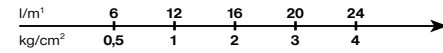

331010

Miscelatore monocomando per vasca con deviatore, supporto doccia fisso, flessibile Gliss 1,5m e doccia.

Wall mounted bath-shower mixer, with diverter, fixed bracket with flexible tube Gliss 1,5m and handshower.

Mitigeur monocommande de bain-douche, flexible Gliss 1,5m, douchette et support mural fixe.

Einhebelmischer als Wannenfüllbatterie mit Brausehalter, Handbrause, und Brauseschlauch Gliss 1,5m.

Mezclador monomando para bañera con desviador, soporte de ducha fijo, flexible Gliss 1,5m y ducha de mano.

10 € 299,00 ■ box = 12 pz

Miscelatore monocomando per vasca con deviatore, senza flessibile né doccia.

Wall mounted bath-shower mixer with diverter, without shower kit.

Mitigeur monocommande de bain-douche sans douchette ni flexible.

Einhebelmischer als Wannenfüllbatterie ohne Brause.

Mezclador monomando para bañera con desviador, sin flexible ni ducha de mano.