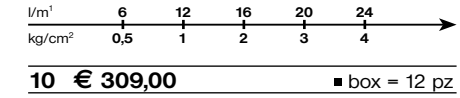

331012

Miscelatore monocomando per lavabo con scarico da 1" 1/4.
Single control mixer for washbasin, with pop-up waste 1" 1/4.
Mitigeur monocommande de lavabo, avec vidage 1" 1/4.
Waschtisch Einhebelmischer, mit Ablaufgarnitur 1" 1/4.
Mezclador monomando para lavabo, con desagüe 1" 1/4.

Miscelatore monocomando alto per lavabo senza scarico.
Tall single control mixer for washbasin, without waste.
Mitigeur monocommande haut de lavabo, sans vidage.
Hoch Waschtisch Einhebelmischer ohne Ablaufgarnitur.
Mezclador monomando alto para lavabo, sin desagüe.

Miscelatore monocomando per bidet con scarico da 1" 1/4.
Single control mixer for bidet, with pop up waste 1" 1/4.
Mitigeur monocommande de bidet, avec vidage 1" 1/4.
Bidet Einhebelmischer, Ablaufgarnitur 1" 1/4.
Mezclador monomando para bidet con desagüe 1" 1/4.

Miscelatore monocomando per vasca con deviatore, supporto doccia orientabile, flessibile Gliss 1,5m e doccia.
Wall mounted bath-shower mixer, with diverter, swivel bracket with flexible tube Gliss 1,5m and handshower.
Mitigeur monocommande de bain-douche, flexible Gliss 1,5m, douchette et support mural orientable.
Einhebelmischer als Wannenfüllbatterie mit verstellbarer Brausehalter, Handbrause, und Brauseschlauch Gliss 1,5m.
Mezclador monomando para bañera con desviador, soporte de ducha orientable, flexible Gliss 1,5m y ducha de mano.