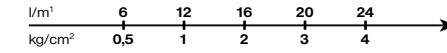

332020

10 € 249,00 ■ box = 12 pz

Miscelatore monocomando per doccia con supporto doccia orientabile, flessibile Gliss 1,5m e doccia.

Wall mounted shower mixer, swivel bracket, flexible tube Gliss 1,5m and handshower.

Mitigeur monocommande de douche, avec douchette, flexible Gliss 1,5m et support mural orientable.

Einhebelmischer als Brausebatterie mit verstellbarer Brausehalter, Handbrause, und Brauseschlauch Gliss 1,5m.

Mezclador monomando para ducha, soporte de ducha orientable, flexible Gliss 1,5m y ducha de mano.

10 € 263,00 ■ box = 12 pz

Miscelatore monocomando per doccia, senza flessibile né doccia.

Wall mounted shower mixer, without shower kit.

Mitigeur monocommande de douche, sans douchette ni flexible.

Brause-Einhebelmischer, Aufputz, ohne Handbrause.

Mezclador monomando para ducha, sin flexible ni ducha de mano.