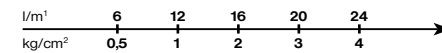

Einhebelmischer als Wannenfüllbatterie ohne Brause.

Mezclador monomando para bañera con desviador, sin flexible ni ducha de mano.

10 € 249,00 ■ box = 12 pz

Miscelatore monocomando per doccia con supporto doccia orientabile, flessibile Gliss 1,5m e doccia.