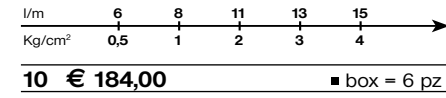

Miscelatore monocomando per lavabo con scarico da 1" 1/4.
Single control mixer for washbasin, with pop-up waste 1" 1/4.
Mitigeur monocommande de lavabo, avec vidage 1" 1/4.
Waschtisch Einhebelmischer, mit Ablaufgarnitur 1" 1/4.
Mezclador monomando para lavabo, con desagüe 1" 1/4.

Miscelatore monocomando alto per lavabo senza scarico.
Tall single control mixer for washbasin, without waste.
Mitigeur monocommande haut de lavabo, sans vidage.
Hoch Waschtisch Einhebelmischer ohne Ablaufgarnitur.
Mezclador monomando alto para lavabo, sin desagüe.

Miscelatore monocomando per bidet con scarico da 1" 1/4.
Single control mixer for bidet, with pop up waste 1" 1/4.
Mitigeur monocommande de bidet, avec vidage 1" 1/4.
Bidet Einhebelmischer, Ablaufgarnitur 1" 1/4.
Mezclador monomando para bidet con desagüe 1" 1/4.

Miscelatore monocomando per vasca con deviatore, supporto doccia orientabile, flessibile Gliss 1,5m e doccia.
Wall mounted bath-shower mixer, with diverter, swivel bracket with flexible tube Gliss 1,5m and handshower.
Mitigeur monocommande de bain-douche, flexible Gliss 1,5m, douchette et support mural orientable.
Einhebelmischer als Wannenfüllbatterie mit verstellbarer Brausehalter, Handbrause, und Brauseschlauch Gliss 1,5m.
Mezclador monomando para bañera con desviador, soporte de ducha orientable, flexible Gliss 1,5m y ducha de mano.

333010