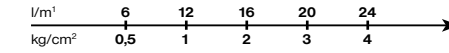

10 € 203,00 ■ box = 12 pz

332015