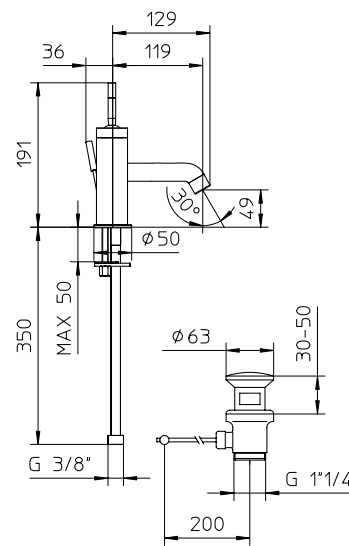

Miscelatore monocomando per vasca con deviatore, supporto doccia orientabile, flessibile Gliss 1,5m e doccia.  
 Wall mounted bath-shower mixer, with diverter, swivel bracket with flexible tube Gliss 1,5m and handshower.  
 Mitigeur monocommande de bain-douche, flexible Gliss 1,5m, douchette et support mural orientable.  
 Einhebelmischer als Wannenfüllbatterie mit verstellbarer Brausehalter, Handbrause, und Brauseschlauch Gliss 1,5m.  
 Mezclador monomando para bañera con desviador, soporte de ducha orientable, flexible Gliss 1,5m y ducha de mano.

333010

333018

334010

331012

Miscelatore monocomando per vasca con deviatore, supporto doccia fisso, flessibile Gliss 1,5m e doccia.

Wall mounted bath-shower mixer, with diverter, fixed bracket with flexible tube Gliss 1,5m and handshower.