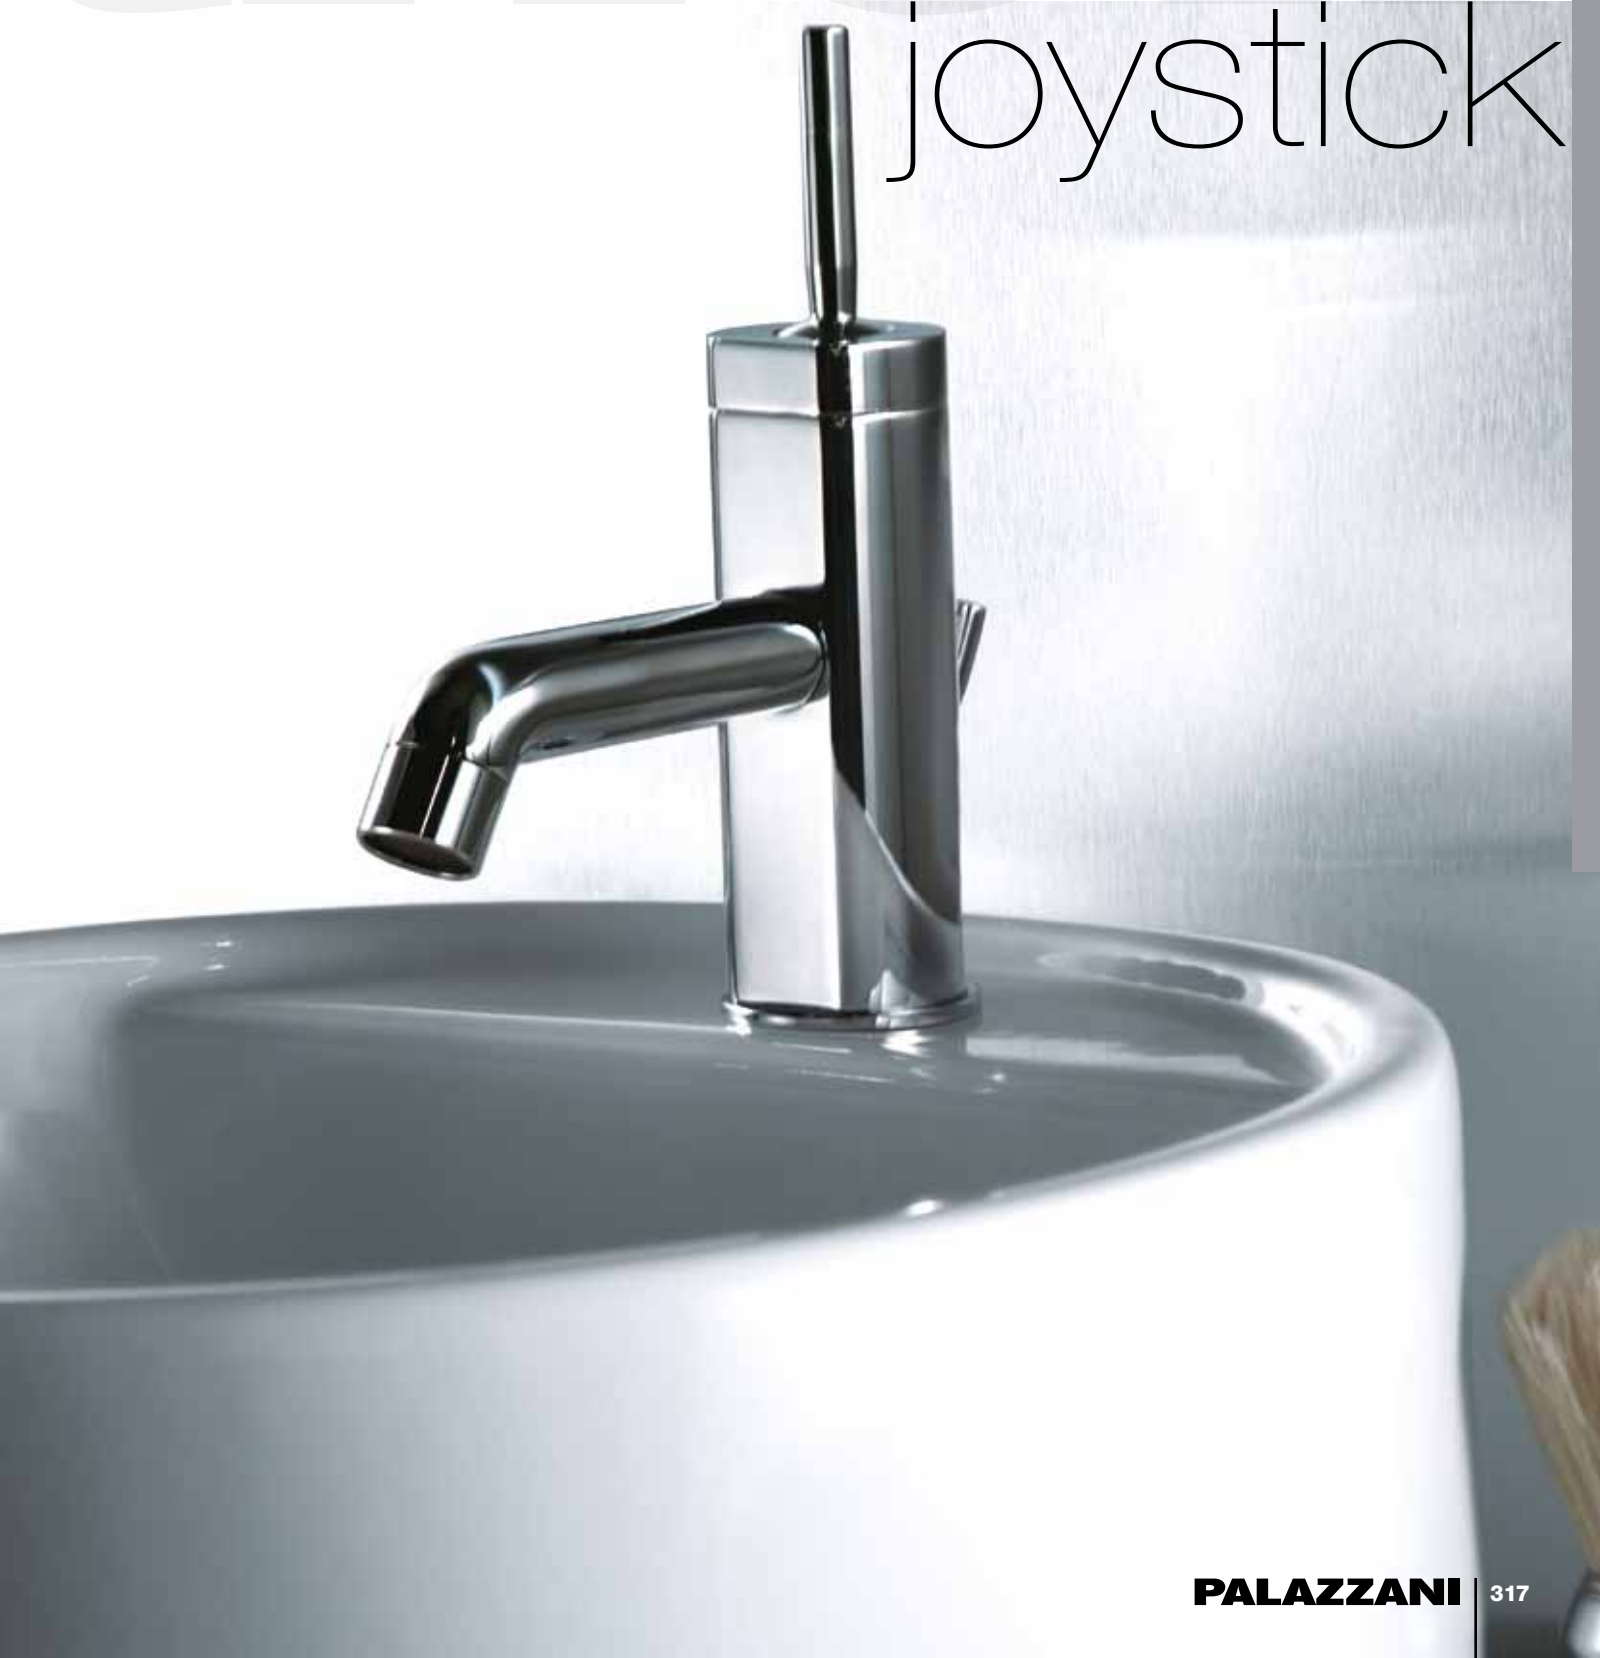

maranello joystick

finiture disponibili
available finishes
finition disponibles
verfügbare Farben
acabados disponibles

10 Cromo - Chrome
Chromé - Chrom