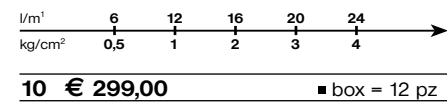

Miscelatore monocomando per vasca con deviatore, senza flessibile né doccia.
Wall mounted bath-shower mixer with diverter, without shower kit.
Mitigeur monocommande de bain-douche sans douchette ni flexible.
Einhebelmischer als Wannenfüllbatterie ohne Brause.
Mezclador monomando para bañera con desviador, sin flexible ni ducha de mano.

Kit per vasca con miscelatore monocomando da incasso, deviatore, bocca murale, supporto doccia fisso con erogazione, flessibile Gliss 1,5m e doccia.
Kit for bath-shower mixer concealed with diverter, spout, fixed bracket, flexible Gliss 1,5m and handshower.
Kit für mitigeur monocommande de bain-douche avec inverseur, support mural fixe, flexible Gliss 1,5m et douchette.
Kit für Einhebelmischer als Wannenfüllbatterie, mit Umsteller, Brausehalter, Brauseschlauch Gliss 1,5m und Handbrause.
Kit para bañera con mezclador monomando de empotrar, distribuidor, caño mural, soporte ducha fijo con toma de agua, flexible Gliss 1,5m y ducha de mano.

10 € 299,00 ■ box = 12 pz