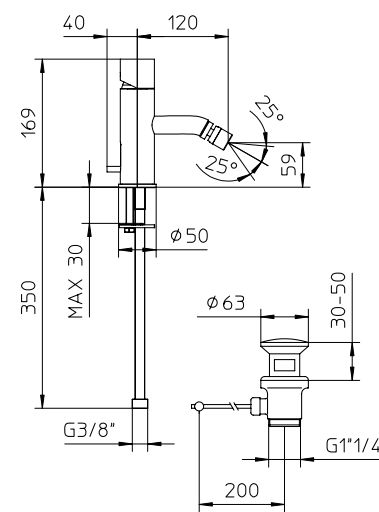

Miscelatore monocomando per bidet con scarico da 1" 1/4 e tappo a copertura totale.
Single control mixer for bidet, with pop-up waste 1" 1/4 total covering plug.
Mitigeur monocommande de bidet, avec vidage 1" 1/4 à couverture totale.
Bidet Einhebelmischer, mit Ablaufgarnitur 1" 1/4 komplett deckender Ventildeckel.
Mezclador monomando para bidet, con desagüe 1" 1/4 con tapón a cobertura total.

Miscelatore monocomando per bidet senza scarico.
Single control mixer for bidet, without waste.
Mitigeur monocommande de bidet, sans vidage.
Bidet Einhebelmischer ohne Ablaufgarnitur.
Mezclador monomando para bidet, sin desagüe.