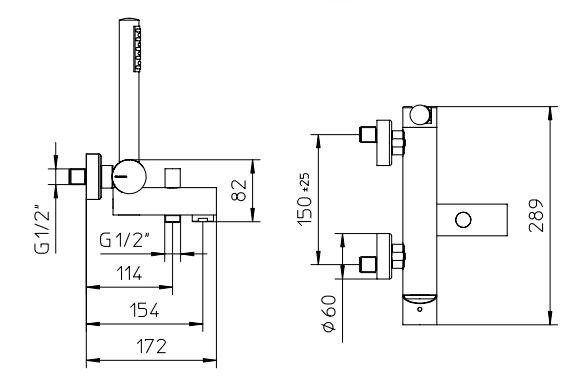

061012

061025