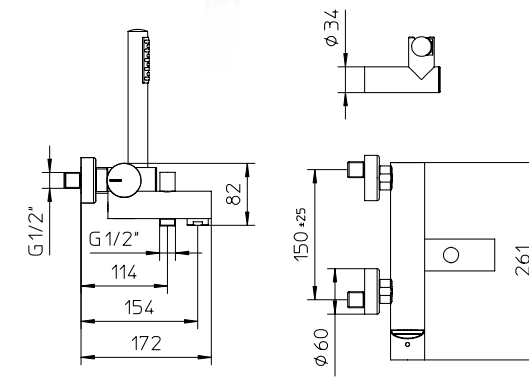

061012

061025