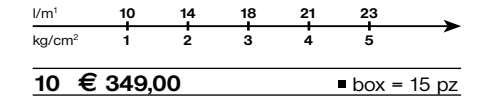

10 € 349,00 ■ box = 15 pz