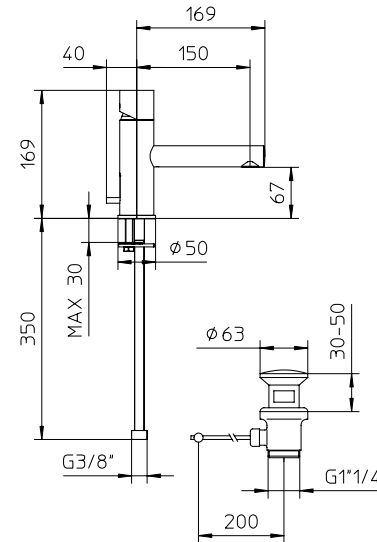

Miscelatore monocomando per lavabo con scarico da 1" 1/4 e tappo a copertura totale.
Single control mixer for washbasin, with pop-up waste 1" 1/4 total covering plug.
Mitigeur monocommande de lavabo, avec vidage 1" 1/4 à couverture totale.
Waschtisch Einhebelmischer, mit Ablaufgamitur 1" 1/4 komplett deckender Ventildeckel.
Mezclador monomando para lavabo, con desagüe 1" 1/4 con tapón a cobertura total.

l/m	6	8	11	13	15
Kg/cm²	0,5	1	2	3	4
10 € 192,00	■ box = 6 pz				

Miscelatore monocomando per lavabo con bocca prolungata, scarico da 1" 1/4 e tappo a copertura totale.
Single control mixer for washbasin, with extended spout, pop-up waste 1" 1/4 total covering plug.
Mitigeur monocommande de lavabo, avec bec prolonge et vidage 1" 1/4 à couverture totale.
Waschtisch Einhebelmischer mit Ablaufgamitur 1" 1/4 komplett deckender Ventildeckel.
Mezclador monomando para lavabo, con caño prolongado y desagüe 1" 1/4 con tapón a cobertura total.

l/m	6	8	11	13	15
Kg/cm²	0,5	1	2	3	4
10 € 211,00	■ box = 6 pz				

Miscelatore monocomando per lavabo senza scarico.
Single control mixer for washbasin, without waste.
Mitigeur monocommande de lavabo, sans vidage.
Waschtisch Einhebelmischer ohne Ablaufgamitur.
Mezclador monomando para lavabo, sin desagüe.

l/m	6	8	11	13	15
Kg/cm²	0,5	1	2	3	4
10 € 169,00	■ box = 6 pz