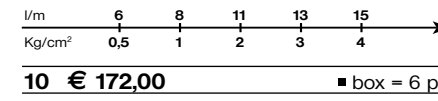

Miscelatore monocomando per bidet con scarico da 1" 1/4 e tappo a copertura totale.
Single control mixer for bidet, with pop-up waste 1" 1/4 total covering plug.
Mitigeur monocommande de bidet, avec vidage 1" 1/4 à couverture totale.
Bidet Einhebelmischer, mit Ablaufgarnitur 1" 1/4 komplett deckender Ventildeckel.
Mezclador monomando para bidet, con desagüe 1" 1/4 con tapón a cobertura total.

Miscelatore monocomando per bidet senza scarico.
Single control mixer for bidet, without waste.
Mitigeur monocommande de bidet, sans vidage.
Bidet Einhebelmischer ohne Ablaufgarnitur.
Mezclador monomando para bidet, sin desagüe.

064011