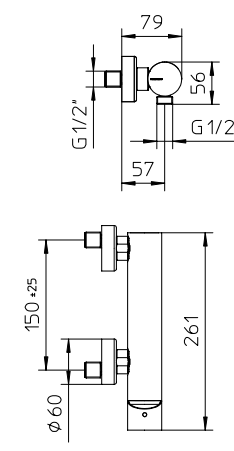

Miscelatore monocomando per vasca con deviatore, senza flessibile né doccia.
Wall mounted bath-shower mixer with diverter, without shower kit.
Mitigeur monocommande de bain-douche sans douchette ni flexible.
Einhebelmischer als Wannenfüllbatterie ohne Brause.
Mezclador monomando para bañera con desviador, sin flexible ni ducha de mano.

Kit per vasca con miscelatore monocomando da incasso, deviatore, bocca murale, supporto doccia fisso con erogazione, flessibile Gliss 1,5m e doccia.
Kit for bath-shower mixer concealed with diverter, spout, fixed bracket, flexible Gliss 1,5m and handshower.
Kit für mitigeur monocommande de bain-douche avec inverseur, support mural fixe, flexible Gliss 1,5m et douchette.
Kit für Einhebelmischer als Wannenfüllbatterie, mit Umsteller, Brausehalter, Brauseschlauch Gliss 1,5m und Handbrause.
Kit para bañera con mezclador monomando de empotrar, distribuidor, caño mural, soporte ducha fijo con toma de agua, flexible Gliss 1,5m y ducha de mano.

10 € 299,00 ■ box = 12 pz

061015

10 € 395,00 ■ box = 12 pz

051100

Miscelatore monocomando per doccia, senza flessibile né doccia.
Wall mounted shower mixer, without shower kit.
Mitigeur monocommande de douche, sans douchette ni flexible.
Brause-Einhebelmischer, Aufputz, ohne Handbrause.
Mezclador monomando para ducha, sin flexible ni ducha de mano.

10 € 199,00 ■ box = 15 pz

062015

Miscelatore monocomando per doccia, senza flessibile né doccia.
Wall mounted shower mixer, without shower kit.
Mitigeur monocommande de douche, sans douchette ni flexible.
Brause-Einhebelmischer, Aufputz, ohne Handbrause.
Mezclador monomando para ducha, sin flexible ni ducha de mano.

10 € 199,00 ■ box = 15 pz

062116