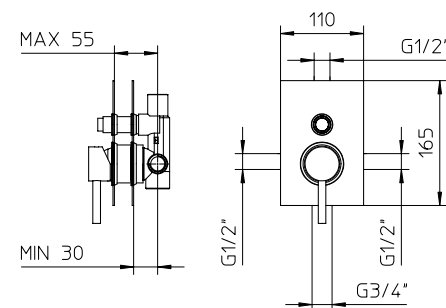

Miscelatore monocomando da incasso completo per vasca-doccia con deviatore automatico.

Complete concealed single lever mixer for bath shower with automatic diverter.

Mitigeur monocommande à encastrer complet pour bain-douche avec inverseur automatique.

Komplett Unterputz Wannenfäll und Brausebatterie mit Umsteller.

Mezclador monomando empotrable para baño-ducha completo con desviador automático.

Miscelatore termostatico da incasso ACQUACLIMA® completo per vasca-doccia con deviatore automatico.

Complete ACQUACLIMA® thermostatic mixer for bath shower with automatic diverter.

Mitigeur thermostatique complet ACQUACLIMA® pour bain-douche avec inverseur automatique.

Komplett Unterputz ACQUACLIMA® Thermostat als Wannenfäll und Brausebatterie mit Umsteller.

Mezclador termostático ACQUACLIMA® empotrable para baño-ducha completo con desviador automático.

UNICO®, corpo da incasso per miscelatore monocomando per vasca-doccia con deviatore automatico, senza parti esterne.

UNICO®, concealed body for bath-shower with automatic diverter, without exposed parts.

UNICO®, corps de mitigeur monocommande à encastrer de bain-douche avec inverseur, sans parties extérieures.

UNICO®, Unterputz Körper für Wannenfäll und Brausebatterie mit Umsteller, ohne Aufputzteile.

UNICO®, cuerpo de mezclador monomando empotrable para baño-ducha con desviador automático, sin partes externas.

Solo parti esterne per miscelatore monocomando da incasso per vasca-doccia con deviatore automatico.

Exposed parts only for the single control wall-mounted mixer for bath shower with automatic diverter.

Parties extérieures seule pour mitigeur monocommande à encastrer pour vasque-douche avec déviateur automatique.