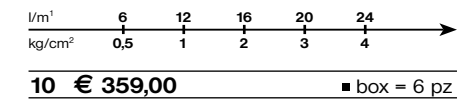

Miscelatore monocomando per vasca con deviatore, supporto doccia orientabile, flessibile Gliss 1,5m e doccia.
Wall mounted bath-shower mixer, with diverter, swivel bracket with flexible tube Gliss 1,5m and handshower.
Mitigeur monocommande de bain-douche, flexible Gliss 1,5m, douchette et support mural orientable.
Einhebelmischer als Wannenfüllbatterie mit verstellbarer Brausehalter, Handbrause, und Brauseschlauch Gliss 1,5m.
Mezclador monomando para bañera con desviador, soporte de ducha orientable, flexible Gliss 1,5m y ducha de mano.

Miscelatore monocomando per vasca con deviatore, supporto doccia integrato, flessibile Gliss 1,5m e doccia.
Wall mounted bath-shower mixer, with diverter, built-in shower bracket with flexible tube Gliss 1,5m and handshower.
Mitigeur monocommande de bain-douche, flexible Gliss 1,5m, douchette et support douche incorporé.
Einhebelmischer als Wannenfüllbatterie mit Brausehalter, Handbrause, und Brauseschlauch Gliss 1,5m.
Mezclador monomando para bañera con desviador, soporte de ducha integrado, flexible Gliss 1,5m y ducha de mano.