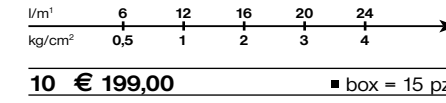

10 € 299,00 ■ box = 12 pz

061015

10 € 395,00 ■ box = 12 pz

051100

Miscelatore monocomando per doccia, senza flessibile né doccia.
 Wall mounted shower mixer, without shower kit.
 Mitigeur monocommande de douche, sans douchette ni flexible.
 Brause-Einhebelmischer, Aufputz, ohne Handbrause.
 Mezclador monomando para ducha, sin flexible ni ducha de mano.