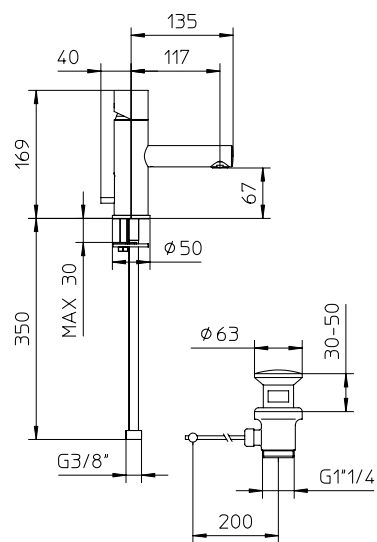

l/m	6	8	11	13	15
Kg/cm²	0,5	1	2	3	4
10 € 169,00	■ box = 6 pz				

Miscelatore monocomando midi per lavabo con bocca prolungata, scarico da 1" 1/4 e tappo a copertura totale.
Midi size single control mixer for washbasin, with extended spout, pop-up waste 1" 1/4 total covering plug.
Mitigeur monocommande midi de lavabo, avec bec prolonge et vidage 1" 1/4 à couverture totale.
Midi Waschtisch Einhebelmischer mit Ablaufgamitur 1" 1/4 komplett deckender Ventildeckel.
Mezclador monomando midi para lavabo, con caño prolongado y desagüe 1" 1/4 con tapón a cobertura total.

l/m	6	8	11	13	15
Kg/cm²	0,5	1	2	3	4
10 € 254,00	■ box = 6 pz				

Miscelatore monocomando alto per lavabo con scarico da 1" 1/4 e tappo a copertura totale.
Tall single control mixer for washbasin, with pop-up waste 1" 1/4 total covering plug.
Mitigeur monocommande haut de lavabo, avec vidage 1" 1/4 à couverture totale.
Hoch Waschtisch Einhebelmischer mit Ablaufgamitur 1" 1/4 komplett deckender Ventildeckel.
Mezclador monomando alto para lavabo, con desagüe 1" 1/4 con tapón a cobertura total.

l/m	6	8	11	13	15
Kg/cm²	0,5	1	2	3	4
10 € 277,00	■ box = 6 pz				

Miscelatore monocomando da incasso per lavabo.
Complete concealed single lever mixer for washbasin.
Mitigeur monocommande à encastrer de lavabo.
Komplet Unterputz Wannenfäll und Einhebelmischer.
Mezclador monomando empotrable para lavabo.

l/m	6	8	11	13	15
Kg/cm²	0,5	1	2	3	4
10 € 222,00	■ box = 15 pz				

063031