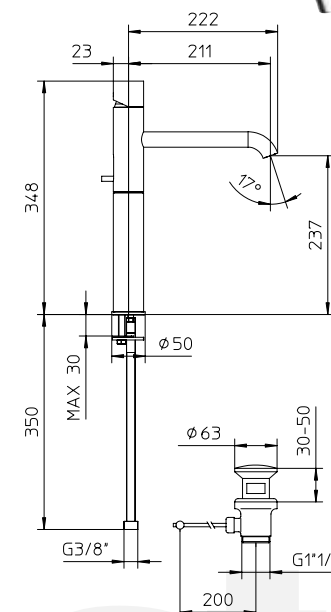

l/m	6	8	11	13	15
Kg/cm ²	0,5	1	2	3	4
10 € 222,00	■ box = 15 pz				

063031

063038

063044

063046

063013

063114

Miscelatore monocomando per bidet con scarico da 1" 1/4 e tappo a copertura totale.
 Single control mixer for bidet, with pop-up waste 1" 1/4 total covering plug.
 Mitigeur monocommande de bidet, avec vidage 1" 1/4 à couverture totale.
 Bidet Einhebelmischer, mit Ablaufgarnitur 1" 1/4 komplett deckender Ventildeckel.
 Mezclador monomando para bidet, con desagüe 1" 1/4 con tapón a cobertura total.