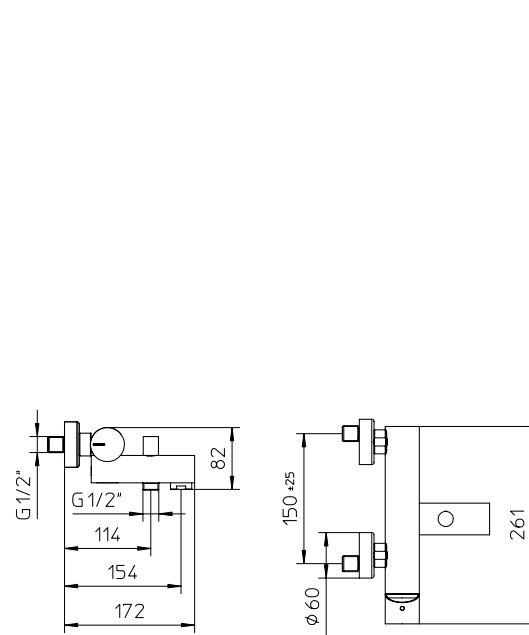

10 € 299,00 ■ box = 12 pz

061015

10 € 395,00 ■ box = 12 pz

051100

Miscelatore monocomando per doccia, senza flessibile né doccia.
Wall mounted shower mixer, without shower kit.
Mitigeur monocommande de douche, sans douchette ni flexible.
Brause-Einhebelmischer, Aufputz, ohne Handbrause.
Mezclador monomando para ducha, sin flexible ni ducha de mano.

10 € 199,00 ■ box = 15 pz

062015

Miscelatore monocomando per doccia, senza flessibile né doccia.
Wall mounted shower mixer, without shower kit.
Mitigeur monocommande de douche, sans douchette ni flexible.
Brause-Einhebelmischer, Aufputz, ohne Handbrause.
Mezclador monomando para ducha, sin flexible ni ducha de mano.

10 € 199,00 ■ box = 15 pz

062116

Miscelatore termostatico ACQUACLIMA® per doccia, senza flessibile né doccia.
Wall mounted ACQUACLIMA® thermostatic shower mixer, without shower kit.
Mitigeur thermostatique ACQUACLIMA® de douche, sans douchette ni flexible.
ACQUACLIMA® Thermostat Brause-Einhebelmischer, Aufputz, ohne Handbrause und ohne Brauseschlauch.
Mezclador termostático ACQUACLIMA® para ducha, sin flexible ni ducha de mano.

10 € 349,00 ■ box = 15 pz

042015