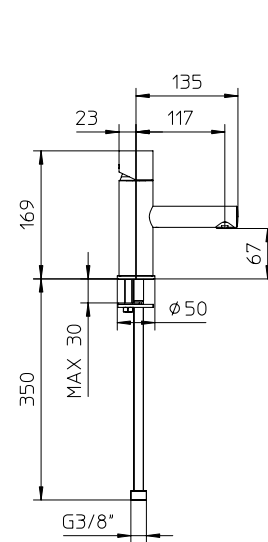

l/m	6	8	11	13	15
Kg/cm ²	0,5	1	2	3	4
10 € 222,00	■ box = 15 pz				

063031

063038

063044

063046

063013

063114

Miscelatore monocomando per bidet con scarico da 1" 1/4 e tappo a copertura totale.
 Single control mixer for bidet, with pop-up waste 1" 1/4 total covering plug.
 Mitigeur monocommande de bidet, avec vidage 1" 1/4 à couverture totale.
 Bidet Einhebelmischer, mit Ablaufgarnitur 1" 1/4 komplett deckender Ventildeckel.
 Mezclador monomando para bidet, con desagüe 1" 1/4 con tapón a cobertura total.