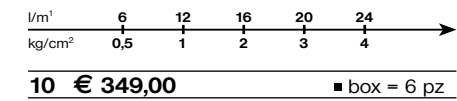

Miscelatore monocomando per vasca con deviatore, supporto doccia orientabile, flessibile Gliss 1,5m e doccia.
Wall mounted bath-shower mixer, with diverter, swivel bracket with flexible tube Gliss 1,5m and handshower.
Mitigeur monocommande de bain-douche, flexible Gliss 1,5m, douchette et support mural orientable.
Einhebelmischer als Wannenfüllbatterie mit verstellbarer Brausehalter, Handbrause, und Brauseschlauch Gliss 1,5m.
Mezclador monomando para bañera con desviador, soporte de ducha orientable, flexible Gliss 1,5m y ducha de mano.

Miscelatore monocomando per vasca con deviatore, supporto doccia integrato, flessibile Gliss 1,5m e doccia.
Wall mounted bath-shower mixer, with diverter, built-in shower bracket with flexible tube Gliss 1,5m and handshower.
Mitigeur monocommande de bain-douche, flexible Gliss 1,5m, douchette et support douche incorporé.
Einhebelmischer als Wannenfüllbatterie mit Brausehalter, Handbrause, und Brauseschlauch Gliss 1,5m.
Mezclador monomando para bañera con desviador, soporte de ducha integrado, flexible Gliss 1,5m y ducha de mano.