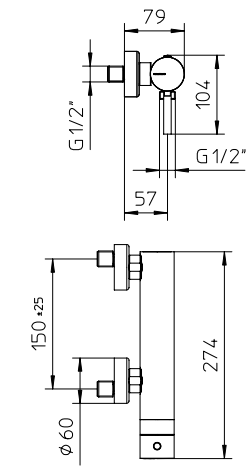

Miscelatore monocomando per vasca con deviatore, senza flessibile né doccia.
Wall mounted bath-shower mixer with diverter, without shower kit.
Mitigeur monocommande de bain-douche sans douchette ni flexible.
Einhebelmischer als Wannenfüllbatterie ohne Brause.
Mezclador monomando para bañera con desviador, sin flexible ni ducha de mano.

Kit per vasca con miscelatore monocomando da incasso, deviatore, bocca murale, supporto doccia fisso con erogazione, flessibile Gliss 1,5m e doccia.
Kit for bath-shower mixer concealed with diverter, spout, fixed bracket, flexible Gliss 1,5m and handshower.
Kit für mitigeur monocommande de bain-douche avec inverseur, support mural fixe, flexible Gliss 1,5m et douchette.
Kit für Einhebelmischer als Wannenfüllbatterie, mit Umsteller, Brausehalter, Brauseschlauch Gliss 1,5m und Handbrause.
Kit para bañera con mezclador monomando de empotrar, distribuidor, caño mural, soporte ducha fijo con toma de agua, flexible Gliss 1,5m y ducha de mano.

10 € 299,00 ■ box = 12 pz

061015

10 € 395,00 ■ box = 12 pz

051100

Miscelatore monocomando per doccia, senza flessibile né doccia.
Wall mounted shower mixer, without shower kit.
Mitigeur monocommande de douche, sans douchette ni flexible.
Brause-Einhebelmischer, Aufputz, ohne Handbrause.
Mezclador monomando para ducha, sin flexible ni ducha de mano.

10 € 199,00 ■ box = 15 pz

062015

Miscelatore monocomando per doccia, senza flessibile né doccia.
Wall mounted shower mixer, without shower kit.
Mitigeur monocommande de douche, sans douchette ni flexible.
Brause-Einhebelmischer, Aufputz, ohne Handbrause.
Mezclador monomando para ducha, sin flexible ni ducha de mano.

10 € 199,00 ■ box = 15 pz

062116