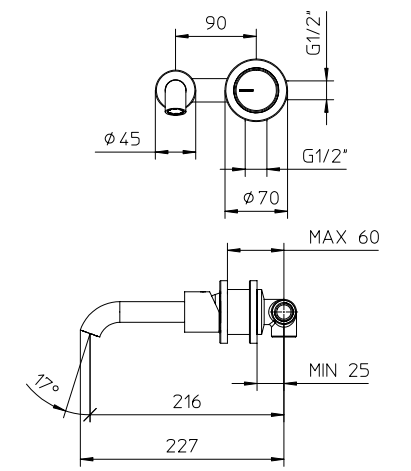

l/m	6	8	11	13	15
Kg/cm ²	0,5	1	2	3	4
10 € 222,00	■ box = 15 pz				

063031

063038

063044

063046

063013

063114

Miscelatore monocomando per bidet con scarico da 1" 1/4 e tappo a copertura totale.
 Single control mixer for bidet, with pop-up waste 1" 1/4 total covering plug.
 Mitigeur monocommande de bidet, avec vidage 1" 1/4 à couverture totale.
 Bidet Einhebelmischer, mit Ablaufgarnitur 1" 1/4 komplett deckender Ventildeckel.
 Mezclador monomando para bidet, con desagüe 1" 1/4 con tapón a cobertura total.