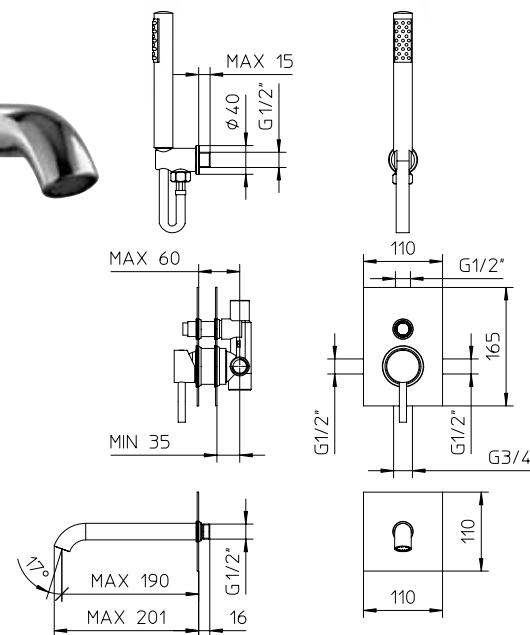

10 € 299,00 ■ box = 12 pz

061015

10 € 395,00 ■ box = 12 pz

051100

Miscelatore monocomando per doccia, senza flessibile né doccia.
Wall mounted shower mixer, without shower kit.
Mitigeur monocommande de douche, sans douchette ni flexible.
Brause-Einhebelmischer, Aufputz, ohne Handbrause.
Mezclador monomando para ducha, sin flexible ni ducha de mano.

10 € 199,00 ■ box = 15 pz

062015

Miscelatore monocomando per doccia, senza flessibile né doccia.
Wall mounted shower mixer, without shower kit.
Mitigeur monocommande de douche, sans douchette ni flexible.
Brause-Einhebelmischer, Aufputz, ohne Handbrause.
Mezclador monomando para ducha, sin flexible ni ducha de mano.

10 € 199,00 ■ box = 15 pz

062116

Miscelatore termostatico ACQUACLIMA® per doccia, senza flessibile né doccia.
Wall mounted ACQUACLIMA® thermostatic shower mixer, without shower kit.
Mitigeur thermostatique ACQUACLIMA® de douche, sans douchette ni flexible.
ACQUACLIMA® Thermostat Brause-Einhebelmischer, Aufputz, ohne Handbrause und ohne Brauseschlauch.
Mezclador termostático ACQUACLIMA® para ducha, sin flexible ni ducha de mano.

10 € 349,00 ■ box = 15 pz

042015