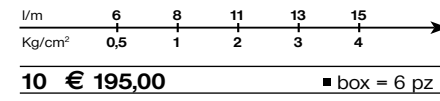

Miscelatore monocomando per bidet con scarico da 1" 1/4 e tappo a copertura totale.
Single control mixer for bidet, with pop-up waste 1" 1/4 total covering plug.
Mitigeur monocommande de bidet, avec vidage 1" 1/4 à couverture totale.
Bidet Einhebelmischer, mit Ablaufgarnitur 1" 1/4 komplett deckender Ventildeckel.
Mezclador monomando para bidet, con desagüe 1" 1/4 con tapón a cobertura total.

Miscelatore monocomando per bidet senza scarico.
Single control mixer for bidet, without waste.
Mitigeur monocommande de bidet, sans vidage.
Bidet Einhebelmischer ohne Ablaufgarnitur.
Mezclador monomando para bidet, sin desagüe.

064010