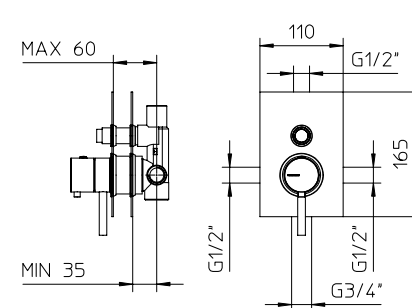

Miscelatore monocomando da incasso completo per vasca-doccia con deviatore automatico.

Complete concealed single lever mixer for bath shower with automatic diverter.

Mitigeur monocommande à encastrer complet pour bain-douche avec inverseur automatique.

Komplett Unterputz Wannenfäll und Brausebatterie mit Umsteller.

Mezclador monomando empotrable para baño-ducha completo con desviador automático.

Miscelatore termostatico da incasso ACQUACLIMA® completo per vasca-doccia con deviatore automatico.

Complete ACQUACLIMA® thermostatic mixer for bath shower with automatic diverter.

Mitigeur thermostatique complet ACQUACLIMA® pour bain-douche avec inverseur automatique.

Komplett Unterputz ACQUACLIMA® Thermostat als Wannenfäll und Brausebatterie mit Umsteller.

Mezclador termostático ACQUACLIMA® empotrable para baño-ducha completo con desviador automático.

UNICO®, corpo da incasso per miscelatore monocomando per vasca-doccia con deviatore automatico, senza parti esterne.

UNICO®, concealed body for bath-shower with automatic diverter, without exposed parts.

UNICO®, corps de mitigeur monocommande à encastrer de bain-douche avec inverseur, sans parties extérieures.

UNICO®, Unterputz Körper für Wannenfäll und Brausebatterie mit Umsteller, ohne Aufputzteile.

UNICO®, cuerpo de mezclador monomando empotrable para baño-ducha con desviador automático, sin partes externas.

Solo parti esterne per miscelatore monocomando da incasso per vasca-doccia con deviatore automatico.

Exposed parts only for the single control wall-mounted mixer for bath shower with automatic diverter.

Parties extérieures seule pour mitigeur monocommande à encastrer pour vasque-douche avec déviateur automatique.