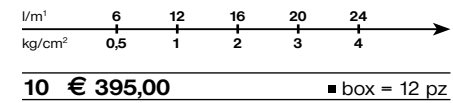

10 € 395,00 ■ box = 12 pz

Miscelatore monocomando per doccia, senza flessibile né doccia.
Wall mounted shower mixer, without shower kit.
Mitigeur monocommande de douche, sans douchette ni flexible.
Brause-Einhebelmischer, Aufputz, ohne Handbrause.
Mezclador monomando para ducha, sin flexible ni ducha de mano.