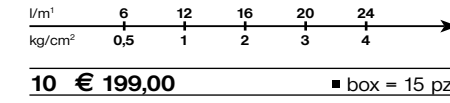

10 € 199,00 ■ box = 15 pz

Miscelatore termostatico ACQUACLIMA® per doccia, senza flessibile né doccia.
Wall mounted ACQUACLIMA® thermostatic shower mixer, without shower kit.
Mitigeur thermostatique ACQUACLIMA® de douche, sans douchette ni flexible.
ACQUACLIMA® Thermostat Brause-Einhebelmischer, Aufputz, ohne Handbrause und ohne Brauseschlauch.
Mezclador termostático ACQUACLIMA® para ducha, sin flexible ni ducha de mano.