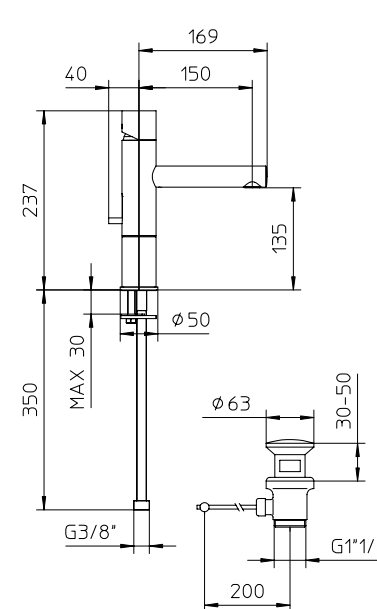

l/m	6	8	11	13	15
Kg/cm ²	0,5	1	2	3	4
10 € 222,00	■ box = 15 pz				

063031

063038

063044

063046

063013

063114

Miscelatore monocomando per bidet con scarico da 1" 1/4 e tappo a copertura totale.
 Single control mixer for bidet, with pop-up waste 1" 1/4 total covering plug.
 Mitigeur monocommande de bidet, avec vidage 1" 1/4 à couverture totale.
 Bidet Einhebelmischer, mit Ablaufgarnitur 1" 1/4 komplett deckender Ventildeckel.
 Mezclador monomando para bidet, con desagüe 1" 1/4 con tapón a cobertura total.