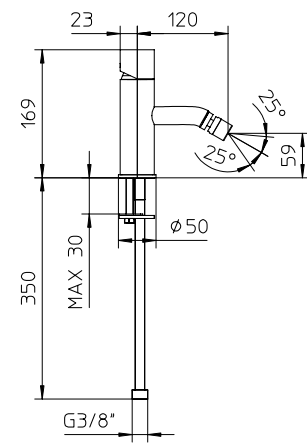

Miscelatore monocomando per bidet con scarico da 1" 1/4 e tappo a copertura totale.
Single control mixer for bidet, with pop-up waste 1" 1/4 total covering plug.
Mitigeur monocommande de bidet, avec vidage 1" 1/4 à couverture totale.
Bidet Einhebelmischer, mit Ablaufgarnitur 1" 1/4 komplett deckender Ventildeckel.
Mezclador monomando para bidet, con desagüe 1" 1/4 con tapón a cobertura total.

Miscelatore monocomando per bidet senza scarico.
Single control mixer for bidet, without waste.
Mitigeur monocommande de bidet, sans vidage.
Bidet Einhebelmischer ohne Ablaufgarnitur.
Mezclador monomando para bidet, sin desagüe.