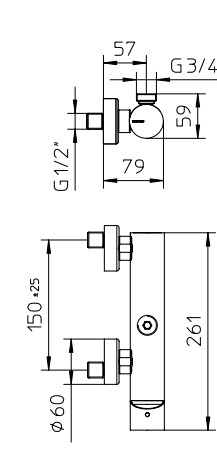

Miscelatore monocomando per vasca con deviatore, senza flessibile né doccia.
Wall mounted bath-shower mixer with diverter, without shower kit.
Mitigeur monocommande de bain-douche sans douchette ni flexible.
Einhebelmischer als Wannenfüllbatterie ohne Brause.
Mezclador monomando para bañera con desviador, sin flexible ni ducha de mano.

Kit per vasca con miscelatore monocomando da incasso, deviatore, bocca murale, supporto doccia fisso con erogazione, flessibile Gliss 1,5m e doccia.
Kit for bath-shower mixer concealed with diverter, spout, fixed bracket, flexible Gliss 1,5m and handshower.
Kit für mitigeur monocommande de bain-douche avec inverseur, support mural fixe, flexible Gliss 1,5m et douchette.
Kit für Einhebelmischer als Wannenfüllbatterie, mit Umsteller, Brausehalter, Brauseschlauch Gliss 1,5m und Handbrause.
Kit para bañera con mezclador monomando de empotrar, distribuidor, caño mural, soporte ducha fijo con toma de agua, flexible Gliss 1,5m y ducha de mano.

10 € 299,00 ■ box = 12 pz

061015

10 € 395,00 ■ box = 12 pz

051100

Miscelatore monocomando per doccia, senza flessibile né doccia.
Wall mounted shower mixer, without shower kit.
Mitigeur monocommande de douche, sans douchette ni flexible.
Brause-Einhebelmischer, Aufputz, ohne Handbrause.
Mezclador monomando para ducha, sin flexible ni ducha de mano.

10 € 199,00 ■ box = 15 pz

062015

Miscelatore monocomando per doccia, senza flessibile né doccia.
Wall mounted shower mixer, without shower kit.
Mitigeur monocommande de douche, sans douchette ni flexible.
Brause-Einhebelmischer, Aufputz, ohne Handbrause.
Mezclador monomando para ducha, sin flexible ni ducha de mano.

10 € 199,00 ■ box = 15 pz

062116