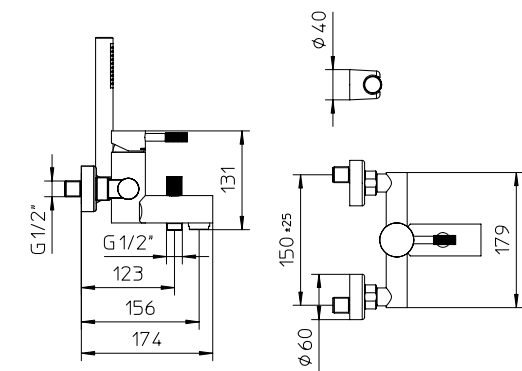

Miscelatore monocomando per bidet con scarico da 1" 1/4.
Single control mixer for bidet, with pop up waste 1" 1/4.
Mitigeur monocommande de bidet, avec vidage 1" 1/4.
Bidet Einhebelmischer, Ablaufgarnitur 1" 1/4.
Mezclador monomando para bidet con desagüe 1" 1/4.

Miscelatore monocomando per bidet senza scarico.
Single control mixer for bidet, without waste.
Mitigeur monocommande de bidet, sans vidage.
Bidet Einhebelmischer ohne Ablaufgarnitur.
Mezclador monomando para bidet, sin desagüe.

Miscelatore monocomando per vasca con deviatore, supporto doccia orientabile, flessibile Gliss 1,5m e doccia.
Wall mounted bath-shower mixer, with diverter, swivel bracket with flexible tube Gliss 1,5m and handshower.
Mitigeur monocommande de bain-douche, flexible Gliss 1,5m, douchette et support mural orientable.
Einhebelmischer als Wannenfüllbatterie mit verstellbarer Brausehalter, Handbrause, und Brauseschlauch Gliss 1,5m.
Mezclador monomando para bañera con desviador, soporte de ducha orientable, flexible Gliss 1,5m y ducha de mano.

Miscelatore monocomando per vasca con deviatore, supporto doccia fisso, flessibile Gliss 1,5m e doccia.
Wall mounted bath-shower mixer, with diverter, fixed bracket with flexible tube Gliss 1,5m and handshower.
Mitigeur monocommande de bain-douche, flexible Gliss 1,5m, douchette et support mural fixe.
Einhebelmischer als Wannenfüllbatterie mit Brausehalter, Handbrause, und Brauseschlauch Gliss 1,5m.
Mezclador monomando para bañera con desviador, soporte de ducha fijo, flexible Gliss 1,5m y ducha de mano.

141010