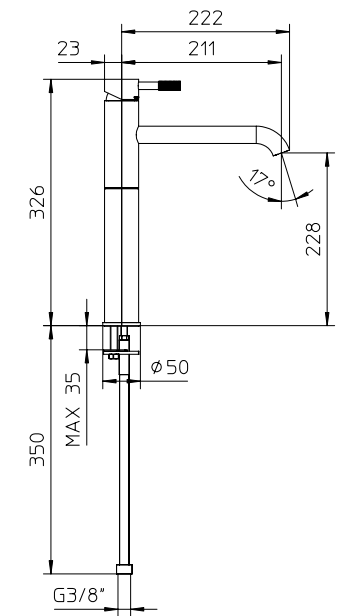

Miscelatore monocomando per lavabo con scarico da 1" 1/4.
Single control mixer for washbasin, with pop-up waste 1" 1/4.
Mitigeur monocommande de lavabo, avec vidage 1" 1/4.
Waschtisch Einhebelmischer, mit Ablaufgarnitur 1" 1/4.
Mezclador monomando para lavabo, con desagüe 1" 1/4.

Miscelatore monocomando per lavabo senza scarico.
Single control mixer for washbasin, without waste.
Mitigeur monocommande de lavabo, sans vidage.
Waschtisch Einhebelmischer ohne Ablaufgarnitur.
Mezclador monomando para lavabo, sin desagüe.

l/m	6	8	11	13	15
Kg/cm²	0,5	1	2	3	4
10 € 149,00 ■ box = 6 pz					

l/m	6	8	11	13	15
Kg/cm²	0,5	1	2	3	4
10 € 137,00 ■ box = 6 pz					

Miscelatore monocomando alto per lavabo con scarico da 1" 1/4.
Tall single control mixer for washbasin, with pop-up waste 1" 1/4.
Mitigeur monocommande haut de lavabo, avec vidage 1" 1/4.
Hoch Waschtisch Einhebelmischer mit Ablaufgarnitur 1" 1/4.
Mezclador monomando alto para lavabo, con desagüe 1" 1/4.

Miscelatore monocomando alto per lavabo senza scarico.
Tall single control mixer for washbasin, without waste.
Mitigeur monocommande haut de lavabo, sans vidage.
Hoch Waschtisch Einhebelmischer ohne Ablaufgarnitur.
Mezclador monomando alto para lavabo, sin desagüe.

l/m	6	8	11	13	15
Kg/cm²	0,5	1	2	3	4
10 € 209,00 ■ box = 6 pz					

l/m	6	8	11	13	15
Kg/cm²	0,5	1	2	3	4
10 € 197,00 ■ box = 6 pz					

143018