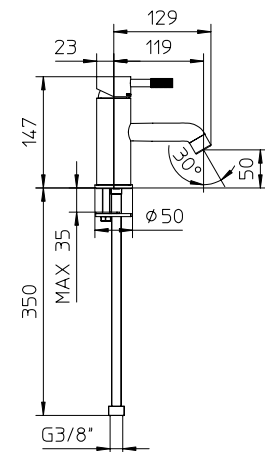

l/m	6	8	11	13	15
Kg/cm <sup>2</sup>	0,5	1	2	3	4
<b>10 € 149,00</b> ■ box = 6 pz					

l/m	6	8	11	13	15
Kg/cm <sup>2</sup>	0,5	1	2	3	4
<b>10 € 137,00</b> ■ box = 6 pz					

143010

143011

Miscelatore monocomando alto per lavabo con scarico da 1" 1/4.  
 Tall single control mixer for washbasin, with pop-up waste 1" 1/4.  
 Mitigeur monocommande haut de lavabo, avec vidage 1" 1/4.  
 Hoch Waschtisch Einhebelmischer mit Ablaufgarnitur 1" 1/4.  
 Mezclador monomando alto para lavabo, con desagüe 1" 1/4.