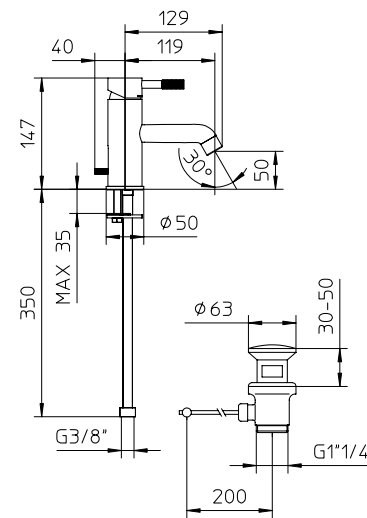

l/m	6	8	11	13	15
Kg/cm <sup>2</sup>	0,5	1	2	3	4
<b>10 € 149,00</b> ■ box = 6 pz					

l/m	6	8	11	13	15
Kg/cm <sup>2</sup>	0,5	1	2	3	4
<b>10 € 137,00</b> ■ box = 6 pz					

143010

143011

Miscelatore monocomando alto per lavabo con scarico da 1" 1/4.  
 Tall single control mixer for washbasin, with pop-up waste 1" 1/4.  
 Mitigeur monocommande haut de lavabo, avec vidage 1" 1/4.  
 Hoch Waschtisch Einhebelmischer mit Ablaufgarnitur 1" 1/4.  
 Mezclador monomando alto para lavabo, con desagüe 1" 1/4.