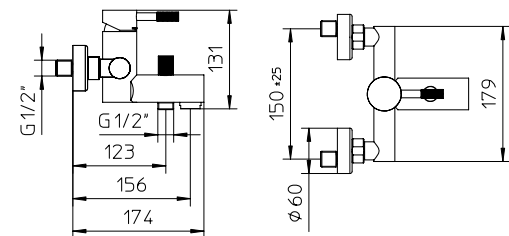

Miscelatore monocomando per vasca con deviatore, senza flessibile né doccia.
Wall mounted bath-shower mixer with diverter, without shower kit.
Mitigeur monocommande de bain-douche sans douchette ni flexible.
Einhebelmischer als Wannenfüllbatterie ohne Brause.
Mezclador monomando para bañera con desviador, sin flexible ni ducha de mano.