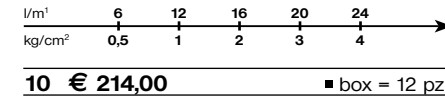

141015

Miscelatore monocomando per doccia con supporto doccia orientabile, flessibile Gliss 1,5m e doccia.  
 Wall mounted shower mixer, swivel bracket, flexible tube Gliss 1,5m and handshower.  
 Mitigeur monocommande de douche, avec douchette, flexible Gliss 1,5m et support mural orientable.  
 Einhebelmischer als Brausebatterie mit verstellbarer Brausehalter, Handbrause, und Brauseschlauch Gliss 1,5m.  
 Mezclador monomando para ducha, soporte de ducha orientable, flexible Gliss 1,5m y ducha de mano.