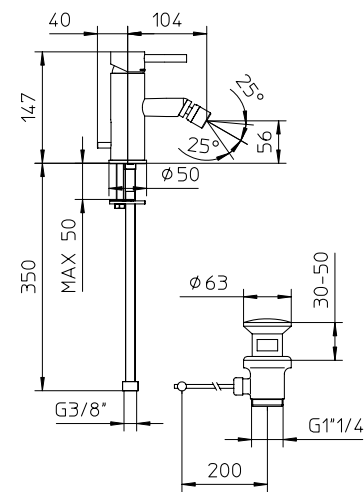

Miscelatore monocomando per bidet con scarico da 1" 1/4.
Single control mixer for bidet, with pop up waste 1" 1/4.
Mitigeur monocommande de bidet, avec vidage 1" 1/4.
Bidet Einhebelmischer, Ablaufgarnitur 1" 1/4.
Mezclador monomando para bidet con desagüe 1" 1/4.

Miscelatore monocomando per bidet senza scarico.
Single control mixer for bidet, without waste.
Mitigeur monocommande de bidet, sans vidage.
Bidet Einhebelmischer ohne Ablaufgarnitur.
Mezclador monomando para bidet, sin desagüe.

154011

Miscelatore monocomando per vasca con deviatore, supporto doccia orientabile, flessibile Gliss 1,5m e doccia.
Wall mounted bath-shower mixer, with diverter, swivel bracket with flexible tube Gliss 1,5m and handshower.
Mitigeur monocommande de bain-douche, flexible Gliss 1,5m, douchette et support mural orientable.
Einhebelmischer als Wannenfüllbatterie mit verstellbarer Brausehalter, Handbrause, und Brauseschlauch Gliss 1,5m.
Mezclador monomando para bañera con desviador, soporte de ducha orientable, flexible Gliss 1,5m y ducha de mano.

Miscelatore monocomando per vasca con deviatore, supporto doccia fisso, flessibile Gliss 1,5m e doccia.
Wall mounted bath-shower mixer, with diverter, fixed bracket with flexible tube Gliss 1,5m and handshower.
Mitigeur monocommande de bain-douche, flexible Gliss 1,5m, douchette et support mural fixe.
Einhebelmischer als Wannenfüllbatterie mit Brausehalter, Handbrause, und Brauseschlauch Gliss 1,5m.
Mezclador monomando para bañera con desviador, soporte de ducha fijo, flexible Gliss 1,5m y ducha de mano.