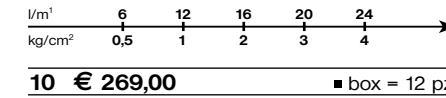

Miscelatore monocomando per vasca con deviatore, supporto doccia orientabile, flessibile Gliss 1,5m e doccia.
Wall mounted bath-shower mixer, with diverter, swivel bracket with flexible tube Gliss 1,5m and handshower.
Mitigeur monocommande de bain-douche, flexible Gliss 1,5m, douchette et support mural orientable.
Einhebelmischer als Wannenfüllbatterie mit verstellbarer Brausehalter, Handbrause, und Brauseschlauch Gliss 1,5m.
Mezclador monomando para bañera con desviador, soporte de ducha orientable, flexible Gliss 1,5m y ducha de mano.

Miscelatore monocomando per vasca con deviatore, supporto doccia fisso, flessibile Gliss 1,5m e doccia.
Wall mounted bath-shower mixer, with diverter, fixed bracket with flexible tube Gliss 1,5m and handshower.
Mitigeur monocommande de bain-douche, flexible Gliss 1,5m, douchette et support mural fixe.
Einhebelmischer als Wannenfüllbatterie mit Brausehalter, Handbrause, und Brauseschlauch Gliss 1,5m.
Mezclador monomando para bañera con desviador, soporte de ducha fijo, flexible Gliss 1,5m y ducha de mano.