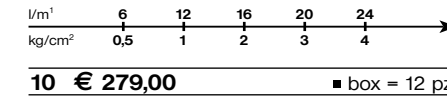

Miscelatore monocomando per vasca con deviatore, supporto doccia orientabile, flessibile Gliss 1,5m e doccia.
Wall mounted bath-shower mixer, with diverter, swivel bracket with flexible tube Gliss 1,5m and handshower.
Mitigeur monocommande de bain-douche, flexible Gliss 1,5m, douchette et support mural orientable.
Einhebelmischer als Wannenfüllbatterie mit verstellbarer Brausehalter, Handbrause, und Brauseschlauch Gliss 1,5m.
Mezclador monomando para bañera con desviador, soporte de ducha orientable, flexible Gliss 1,5m y ducha de mano.

Miscelatore monocomando per vasca con deviatore, supporto doccia fisso, flessibile Gliss 1,5m e doccia.
Wall mounted bath-shower mixer, with diverter, fixed bracket with flexible tube Gliss 1,5m and handshower.
Mitigeur monocommande de bain-douche, flexible Gliss 1,5m, douchette et support mural fixe.
Einhebelmischer als Wannenfüllbatterie mit Brausehalter, Handbrause, und Brauseschlauch Gliss 1,5m.
Mezclador monomando para bañera con desviador, soporte de ducha fijo, flexible Gliss 1,5m y ducha de mano.