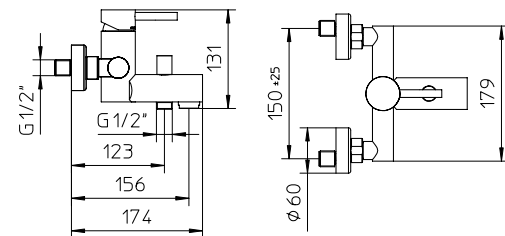

Miscelatore monocomando per vasca con deviatore, senza flessibile né doccia.

Wall mounted bath-shower mixer with diverter, without shower kit.

Mitigeur monocommande de bain-douche sans douchette ni flexible.

Einhebelmischer als Wannenfüllbatterie ohne Brause.

Mezclador monomando para bañera con desviador, sin flexible ni ducha de mano.

10 € 219,00 ■ box = 12 pz

151015