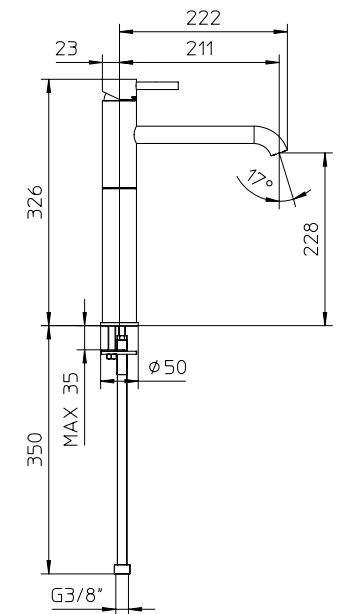

Miscelatore monocomando per lavabo con scarico da 1" 1/4.
Single control mixer for washbasin, with pop-up waste 1" 1/4.
Mitigeur monocommande de lavabo, avec vidage 1" 1/4.
Waschtisch Einhebelmischer, mit Ablaufgarnitur 1" 1/4.
Mezclador monomando para lavabo, con desagüe 1" 1/4.

Miscelatore monocomando per lavabo senza scarico.
Single control mixer for washbasin, without waste.
Mitigeur monocommande de lavabo, sans vidage.
Waschtisch Einhebelmischer ohne Ablaufgarnitur.
Mezclador monomando para lavabo, sin desagüe.

l/m	6	8	11	13	15
Kg/cm²	0,5	1	2	3	4
10 € 149,00 ■ box = 6 pz					

l/m	6	8	11	13	15
Kg/cm²	0,5	1	2	3	4
10 € 137,00 ■ box = 6 pz					

Miscelatore monocomando alto per lavabo con scarico da 1" 1/4.
Tall single control mixer for washbasin, with pop-up waste 1" 1/4.
Mitigeur monocommande haut de lavabo, avec vidage 1" 1/4.
Hoch Waschtisch Einhebelmischer mit Ablaufgarnitur 1" 1/4.
Mezclador monomando alto para lavabo, con desagüe 1" 1/4.

Miscelatore monocomando alto per lavabo senza scarico.
Tall single control mixer for washbasin, without waste.
Mitigeur monocommande haut de lavabo, sans vidage.
Hoch Waschtisch Einhebelmischer ohne Ablaufgarnitur.
Mezclador monomando alto para lavabo, sin desagüe.

l/m	6	8	11	13	15
Kg/cm²	0,5	1	2	3	4
10 € 209,00 ■ box = 6 pz					

l/m	6	8	11	13	15
Kg/cm²	0,5	1	2	3	4
10 € 197,00 ■ box = 6 pz					

153018