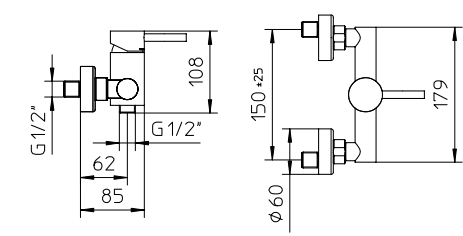

Miscelatore monocomando per vasca con deviatore, senza flessibile né doccia.

Wall mounted bath-shower mixer with diverter, without shower kit.

Mitigeur monocommande de bain-douche sans douchette ni flexible.

Einhebelmischer als Wannenfüllbatterie ohne Brause.

Mezclador monomando para bañera con desviador, sin flexible ni ducha de mano.

10 € 219,00 ■ box = 12 pz

Miscelatore monocomando per doccia con supporto doccia orientabile, flessibile Gliss 1,5m e doccia.

Wall mounted shower mixer, swivel bracket, flexible tube Gliss 1,5m and handshower.

Mitigeur monocommande de douche, avec douchette, flexible Gliss 1,5m et support mural orientable.

Einhebelmischer als Brausebatterie mit verstellbarer Brausehalter, Handbrause, und Brauseschlauch Gliss 1,5m.

Mezclador monomando para ducha, soporte de ducha orientable, flexible Gliss 1,5m y ducha de mano.

10 € 214,00 ■ box = 12 pz

Miscelatore monocomando per doccia, senza flessibile né doccia.

Wall mounted shower mixer, without shower kit.

Mitigeur monocommande de douche, sans douchette ni flexible.

Brause-Einhebelmischer, Aufputz, ohne Handbrause.

Mezclador monomando para ducha, sin flexible ni ducha de mano.

10 € 164,00 ■ box = 30 pz

152015