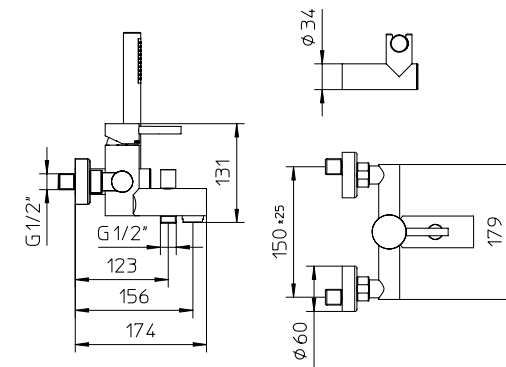

Miscelatore monocomando per bidet con scarico da 1" 1/4.
Single control mixer for bidet, with pop up waste 1" 1/4.
Mitigeur monocommande de bidet, avec vidage 1" 1/4.
Bidet Einhebelmischer, Ablaufgarnitur 1" 1/4.
Mezclador monomando para bidet con desagüe 1" 1/4.

Miscelatore monocomando per bidet senza scarico.
Single control mixer for bidet, without waste.
Mitigeur monocommande de bidet, sans vidage.
Bidet Einhebelmischer ohne Ablaufgarnitur.
Mezclador monomando para bidet, sin desagüe.

Miscelatore monocomando per vasca con deviatore, supporto doccia orientabile, flessibile Gliss 1,5m e doccia.
Wall mounted bath-shower mixer, with diverter, swivel bracket with flexible tube Gliss 1,5m and handshower.
Mitigeur monocommande de bain-douche, flexible Gliss 1,5m, douchette et support mural orientable.
Einhebelmischer als Wannenfüllbatterie mit verstellbarer Brausehalter, Handbrause, und Brauseschlauch Gliss 1,5m.
Mezclador monomando para bañera con desviador, soporte de ducha orientable, flexible Gliss 1,5m y ducha de mano.

Miscelatore monocomando per vasca con deviatore, supporto doccia fisso, flessibile Gliss 1,5m e doccia.
Wall mounted bath-shower mixer, with diverter, fixed bracket with flexible tube Gliss 1,5m and handshower.
Mitigeur monocommande de bain-douche, flexible Gliss 1,5m, douchette et support mural fixe.
Einhebelmischer als Wannenfüllbatterie mit Brausehalter, Handbrause, und Brauseschlauch Gliss 1,5m.
Mezclador monomando para bañera con desviador, soporte de ducha fijo, flexible Gliss 1,5m y ducha de mano.

151010