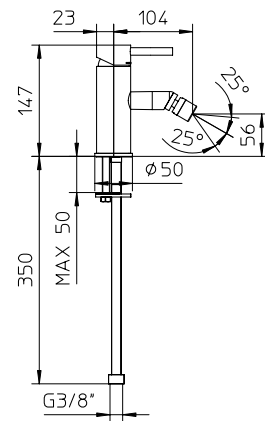

Miscelatore monocomando per bidet con scarico da 1" 1/4.
Single control mixer for bidet, with pop up waste 1" 1/4.
Mitigeur monocommande de bidet, avec vidage 1" 1/4.
Bidet Einhebelmischer, Ablaufgarnitur 1" 1/4.
Mezclador monomando para bidet con desagüe 1" 1/4.

Miscelatore monocomando per bidet senza scarico.
Single control mixer for bidet, without waste.
Mitigeur monocommande de bidet, sans vidage.
Bidet Einhebelmischer ohne Ablaufgarnitur.
Mezclador monomando para bidet, sin desagüe.

154011

Miscelatore monocomando per vasca con deviatore, supporto doccia orientabile, flessibile Gliss 1,5m e doccia.
Wall mounted bath-shower mixer, with diverter, swivel bracket with flexible tube Gliss 1,5m and handshower.
Mitigeur monocommande de bain-douche, flexible Gliss 1,5m, douchette et support mural orientable.
Einhebelmischer als Wannenfüllbatterie mit verstellbarer Brausehalter, Handbrause, und Brauseschlauch Gliss 1,5m.
Mezclador monomando para bañera con desviador, soporte de ducha orientable, flexible Gliss 1,5m y ducha de mano.

Miscelatore monocomando per vasca con deviatore, supporto doccia fisso, flessibile Gliss 1,5m e doccia.
Wall mounted bath-shower mixer, with diverter, fixed bracket with flexible tube Gliss 1,5m and handshower.
Mitigeur monocommande de bain-douche, flexible Gliss 1,5m, douchette et support mural fixe.
Einhebelmischer als Wannenfüllbatterie mit Brausehalter, Handbrause, und Brauseschlauch Gliss 1,5m.
Mezclador monomando para bañera con desviador, soporte de ducha fijo, flexible Gliss 1,5m y ducha de mano.