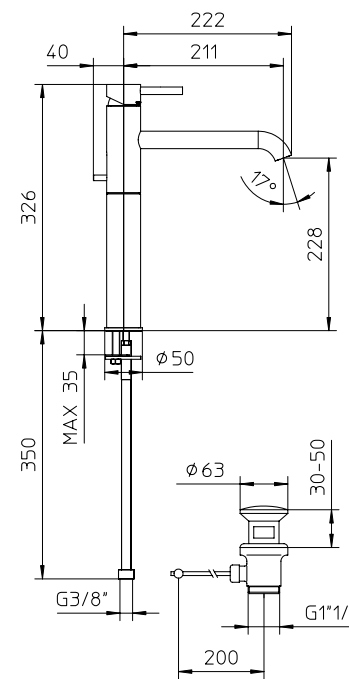

Miscelatore monocomando per lavabo con scarico da 1" 1/4.
Single control mixer for washbasin, with pop-up waste 1" 1/4.
Mitigeur monocommande de lavabo, avec vidage 1" 1/4.
Waschtisch Einhebelmischer, mit Ablaufgarnitur 1" 1/4.
Mezclador monomando para lavabo, con desagüe 1" 1/4.

Miscelatore monocomando per lavabo senza scarico.
Single control mixer for washbasin, without waste.
Mitigeur monocommande de lavabo, sans vidage.
Waschtisch Einhebelmischer ohne Ablaufgarnitur.
Mezclador monomando para lavabo, sin desagüe.

l/m	6	8	11	13	15
Kg/cm²	0,5	1	2	3	4
10 € 149,00 ■ box = 6 pz					

l/m	6	8	11	13	15
Kg/cm²	0,5	1	2	3	4
10 € 137,00 ■ box = 6 pz					

Miscelatore monocomando alto per lavabo con scarico da 1" 1/4.
Tall single control mixer for washbasin, with pop-up waste 1" 1/4.
Mitigeur monocommande haut de lavabo, avec vidage 1" 1/4.
Hoch Waschtisch Einhebelmischer mit Ablaufgarnitur 1" 1/4.
Mezclador monomando alto para lavabo, con desagüe 1" 1/4.

Miscelatore monocomando alto per lavabo senza scarico.
Tall single control mixer for washbasin, without waste.
Mitigeur monocommande haut de lavabo, sans vidage.
Hoch Waschtisch Einhebelmischer ohne Ablaufgarnitur.
Mezclador monomando alto para lavabo, sin desagüe.

l/m	6	8	11	13	15
Kg/cm²	0,5	1	2	3	4
10 € 209,00 ■ box = 6 pz					

l/m	6	8	11	13	15
Kg/cm²	0,5	1	2	3	4
10 € 197,00 ■ box = 6 pz					

153013