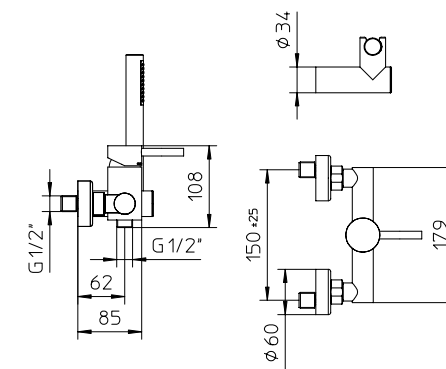

Miscelatore monocomando per vasca con deviatore, senza flessibile né doccia.

Wall mounted bath-shower mixer with diverter, without shower kit.

Mitigeur monocommande de bain-douche sans douchette ni flexible.

Einhebelmischer als Wannenfüllbatterie ohne Brause.

Mezclador monomando para bañera con desviador, sin flexible ni ducha de mano.

10 € 219,00 ■ box = 12 pz

Miscelatore monocomando per doccia con supporto doccia orientabile, flessibile Gliss 1,5m e doccia.

Wall mounted shower mixer, swivel bracket, flexible tube Gliss 1,5m and handshower.

Mitigeur monocommande de douche, avec douchette, flexible Gliss 1,5m et support mural orientable.

Einhebelmischer als Brausebatterie mit verstellbarer Brausehalter, Handbrause, und Brauseschlauch Gliss 1,5m.

Mezclador monomando para ducha, soporte de ducha orientable, flexible Gliss 1,5m y ducha de mano.

10 € 214,00 ■ box = 12 pz

152020

Miscelatore monocomando per doccia, senza flessibile né doccia.

Wall mounted shower mixer, without shower kit.

Mitigeur monocommande de douche, sans douchette ni flexible.

Brause-Einhebelmischer, Aufputz, ohne Handbrause.

Mezclador monomando para ducha, sin flexible ni ducha de mano.

10 € 164,00 ■ box = 30 pz