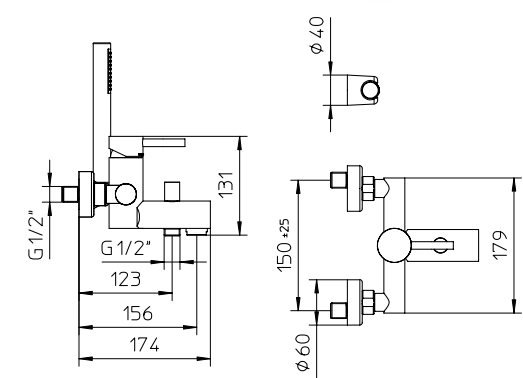

Miscelatore monocomando per bidet con scarico da 1" 1/4.
Single control mixer for bidet, with pop up waste 1" 1/4.
Mitigeur monocommande de bidet, avec vidage 1" 1/4.
Bidet Einhebelmischer, Ablaufgarnitur 1" 1/4.
Mezclador monomando para bidet con desagüe 1" 1/4.

Miscelatore monocomando per bidet senza scarico.
Single control mixer for bidet, without waste.
Mitigeur monocommande de bidet, sans vidage.
Bidet Einhebelmischer ohne Ablaufgarnitur.
Mezclador monomando para bidet, sin desagüe.

Miscelatore monocomando per vasca con deviatore, supporto doccia orientabile, flessibile Gliss 1,5m e doccia.
Wall mounted bath-shower mixer, with diverter, swivel bracket with flexible tube Gliss 1,5m and handshower.
Mitigeur monocommande de bain-douche, flexible Gliss 1,5m, douchette et support mural orientable.
Einhebelmischer als Wannenfüllbatterie mit verstellbarer Brausehalter, Handbrause, und Brauseschlauch Gliss 1,5m.
Mezclador monomando para bañera con desviador, soporte de ducha orientable, flexible Gliss 1,5m y ducha de mano.

Miscelatore monocomando per vasca con deviatore, supporto doccia fisso, flessibile Gliss 1,5m e doccia.
Wall mounted bath-shower mixer, with diverter, fixed bracket with flexible tube Gliss 1,5m and handshower.
Mitigeur monocommande de bain-douche, flexible Gliss 1,5m, douchette et support mural fixe.
Einhebelmischer als Wannenfüllbatterie mit Brausehalter, Handbrause, und Brauseschlauch Gliss 1,5m.
Mezclador monomando para bañera con desviador, soporte de ducha fijo, flexible Gliss 1,5m y ducha de mano.

151010