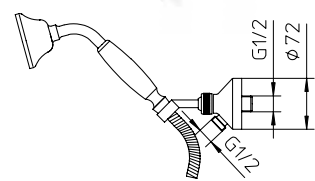

Kit per vasca con miscelatore monocomando da incasso, deviatore, bocca murale, supporto doccia orientabile con erogazione, flessibile 1,5m e doccetta.

Bocca vasca murale con aeratore.
Wall mounted spout for bath-tub with aerator.
Bec mural pour baignoire avec aérateur.
Wanneneinlauf mit Luftsprudler.
Caño para bañera con aireador.

Miscelatore monocomando per doccia con supporto doccia orientabile, flessibile 1,5m e doccetta.

Miscelatore monocomando per doccia, senza flessibile né doccetta.
Wall mounted shower mixer, without shower kit.

Wall mounted shower mixer, swivel bracket, flexible tube 1,5m and handshower.

Mitigeur monocommande de douche, avec douchette, flexible 1,5m et support mural orientable.

Einhebelmischer als Brausebatterie, mit verstellbarer Brausehalter, Handbrause, und Brauseschlauch 1,5m.

Mezclador monomando para ducha, soporte de ducha orientable, flexible 1,5m y ducha de mano.

Mitigeur monocommande de douche, sans douchette ni flexible.

Brause-Einhebelmischer, Aufputz, ohne Handbrause.

Mezclador monomando para ducha, sin flexible ni ducha de mano.

l/m	7	10	14	18	21
Kg/cm2	0,5	1	2	3	4
10	€ 410,00				
11	€ 472,00				
50	€ 636,00				
■ box = 12 pz					

l/m¹	11	17	24	29	33
kg/cm²	0,5	1	2	3	4
10	€ 125,00				
11	€ 144,00				
50	€ 194,00				
■ box = 15 pz					

l/m	7	10	14	18	21
Kg/cm2	0,5	1	2	3	4
10	€ 226,50				
11	€ 261,00				
50	€ 363,00				
■ box = 12 pz					

l/m	7	10	14	18	21
Kg/cm2	0,5	1	2	3	4
10	€ 153,50				
11	€ 177,00				
50	€ 246,00				
■ box = 12 pz					

992195