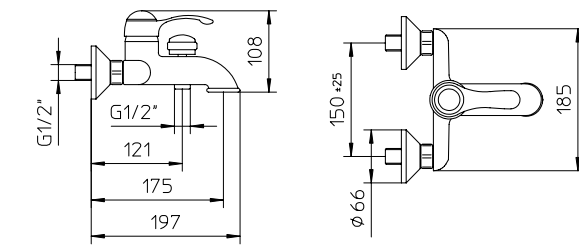

263010

264010

261012

261015

Kit per vasca con miscelatore monocomando da incasso, deviatore, bocca murale, supporto doccia orientabile con erogazione, flessibile 1,5m e doccetta.

Bocca vasca murale con aeratore.  
Wall mounted spout for bath-tub with aerator.  
Bec mural pour baignoire avec aérateur.  
Wanneneinlauf mit Luftsprudler.  
Caño para bañera con aireador.

Miscelatore monocomando per doccia con supporto doccia orientabile, flessibile 1,5m e doccetta.

Miscelatore monocomando per doccia, senza flessibile né doccetta.  
Wall mounted shower mixer, without shower kit.