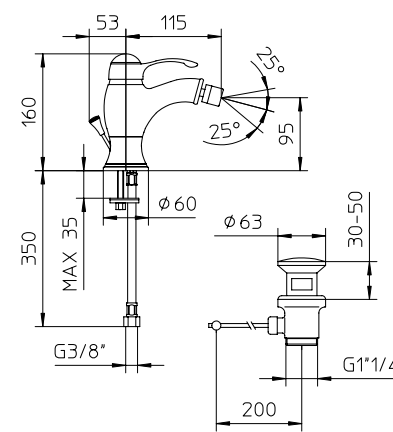

263010

264010

261012

261015

Kit per vasca con miscelatore monocomando da incasso, deviatore, bocca murale, supporto doccia orientabile con erogazione, flessibile 1,5m e doccetta.

Bocca vasca murale con aeratore.  
Wall mounted spout for bath-tub with aerator.  
Bec mural pour baignoire avec aérateur.  
Wanneneinlauf mit Luftsprudler.  
Caño para bañera con aireador.