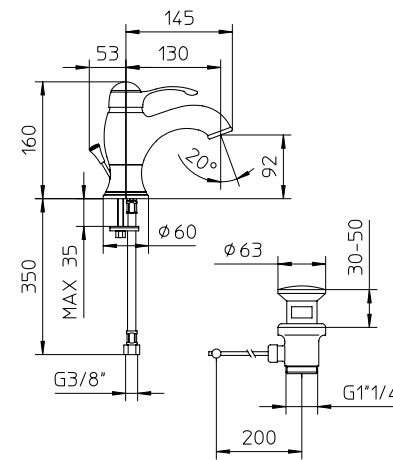

l/m	6	8	11	13	15
Kg/cm²	0,5	1	2	3	4
10	€ 159,50		11 € 184,00		
50	€ 248,00				
■ box = 15 pz					

l/m	6	8	11	13	15
Kg/cm²	0,5	1	2	3	4
10	€ 162,50		11 € 187,00		
50	€ 252,00				
■ box = 15 pz					

Miscelatore monocomando per vasca con deviatore, supporto doccia orientabile, flessibile 1,5 m e doccia.
Wall mounted bath-shower mixer, with diverter, swivel bracket with flexible tube 1,5 m and handshower.
Mitigeur monocommande de bain-douche, flexible 1,5 m, douchette et support mural orientable.
Einhebelmischer als Wannenföüllbatterie mit verstellbarer Brausehalter, Brause, und Schlauch.
Mezclador monomando para bañera con desviador, soporte de ducha orientable, flexible 1,5 m y ducha de mano.

Miscelatore monocomando per vasca con deviatore, senza flessibile né doccia.
Wall mounted bath-shower mixer with diverter, without shower kit.
Mitigeur monocommande de bain-douche sans douchette ni flexible.
Einhebelmischer als Wannenföüllbatterie ohne Brause.
Mezclador monomando para bañera con desviador, sin flexible ni ducha de mano.

l/m¹	6	12	16	20	24
kg/cm²	0,5	1	2	3	4
10	€ 264,00		11 € 304,00		
50	€ 423,00				
■ box = 12 pz					

l/m¹	6	12	16	20	24
kg/cm²	0,5	1	2	3	4
10	€ 191,00		11 € 220,00		
50	€ 306,00				
■ box = 12 pz					

263010