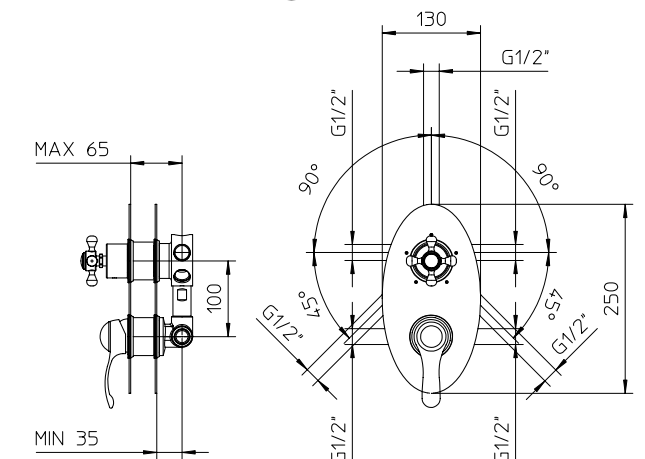

262067

262068

262069

262070

UNICO®, corpo da incasso per miscelatore monocomando per doccia multi-funzione con deviatore a **2 uscite** e dischi in ceramica, senza parti esterne.

UNICO® concealed single lever mixer for multi-points shower with ceramic discs diverter, 2 outlets, without exposed parts.