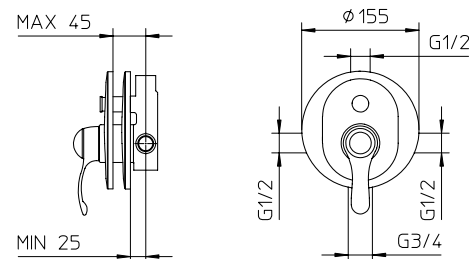

Nur Außenteile für Unterputz Wannen und Brause-Einhandbatterie, mit automatischem Umsteller.

Sólo partes externas para mezclador monomando empotrable para baño-ducha con desviador automático.

Miscelatore monocomando da incasso completo per doccia.

Complete concealed single lever mixer for shower.

Mitigeur monocommande complet à encastrer pour douche.

Komplett Unterputz Brausebatterie.

Mezclador monomando empotrable completo para ducha.

UNICO®, corpo da incasso per miscelatore monocomando per doccia, senza parti esterne.

UNICO®, concealed body for shower, without exposed parts.

UNICO®, corps de mitigeur monocommande à encastrer pour douche, sans parties extérieures.

UNICO®, Unterputz Körper für Brausebatterie, ohne Aufputzteile.

UNICO®, cuerpo de mezclador monomando empotrable para ducha, sin partes externas.

Solo parti esterne per miscelatore monocomando da incasso per doccia.

Exposed parts only for shower concealed mixer.

Parties extérieures seule pour mitigeur monocommande à encastrer pour douche.

Aufputzteile Teile für Unterputzbrausebatterie.

Sólo partes externas para mezclador monomando empotrable para ducha.

10 € 178,00   11 € 205,00
50 € 276,00

■ box = 12 pz

10 € 110,00   ■ box = 40 pz

10 € 76,00   ■ box = 12 pz

10 € 95,00   11 € 110,00
50 € 148,00

■ box = 12 pz

10 € 47,00   ■ box = 40 pz

10 € 56,00   ■ box = 12 pz

261020

992727

261021

262010

992726

262011