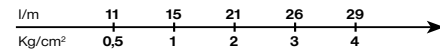

Aufputzteile Teile für Unterputzbrausebatterie.

Sólo partes externas para mezclador monomando empotrable para ducha.

10 € 178,00      11 € 205,00  
50 € 276,00

■ box = 12 pz

10 € 110,00      ■ box = 40 pz