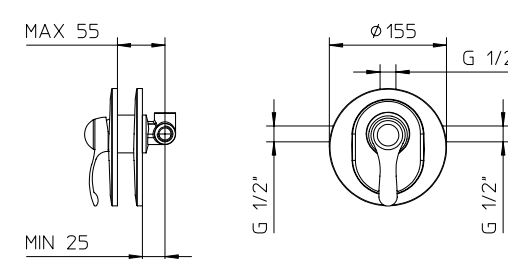

262010

992726

262011

[unico]

[unico]

Miscelatore monocomando da incasso completo per doccia multi-funzione con deviatore a **2 uscite** e dischi in ceramica.

Complete concealed single lever mixer for multi-points shower with ceramic discs diverter, 2 outlets.