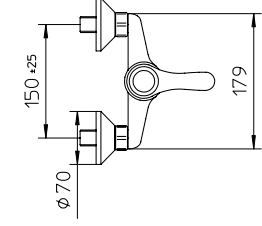

**261100**

**992195**

**262020**

**262015**

Miscelatore monocomando da incasso completo per vasca-doccia con deviatore automatico.

Complete concealed single lever mixer for bath shower with automatic diverter.