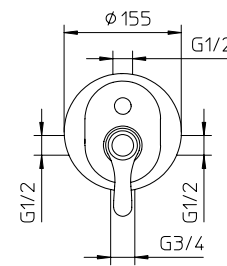

**261100**

**992195**

**262020**

**262015**

Miscelatore monocomando da incasso completo per vasca-doccia con deviatore automatico.

Complete concealed single lever mixer for bath shower with automatic diverter.