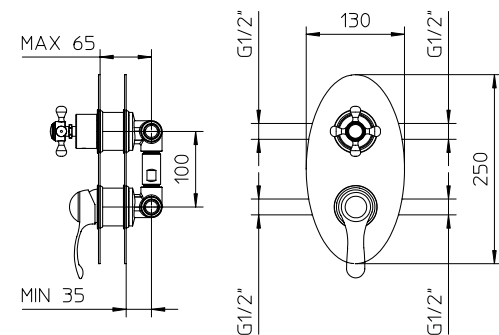

l/m	13	18	25	30	34
Kg/cm²	0,5	1	2	3	4

10	€ 268,00	11	€ 309,00
50	€ 406,00		

■ box = 16 pz

Miscelatore monocomando da incasso completo per doccia multi-funzione con deviatore a **4 uscite** e dischi in ceramica.

Complete concealed single lever mixer for multi-points shower with ceramic discs diverter, 4 outlets.

Mitigeur monocommande à encastrer complet pour douche multi-fonction avec inverseur à disques en céramique, 4 sorties.

Komplett Unterputz Einhebelmischer für Wellness Duschkabinen mit Keramische Scheiben, Umstellung, 4 Ausgänge.

Mezclador monomando empotrable completo para ducha multifunción, con desviador a discos cerámicos, 4 salidas.

l/m	13	18	25	30	34
Kg/cm²	0,5	1	2	3	4

10	€ 280,00	11	€ 322,00
50	€ 434,00		

■ box = 16 pz

Miscelatore monocomando da incasso completo per doccia multi-funzione con deviatore a **5 uscite** e dischi in ceramica.

Complete concealed single lever mixer for multi-points shower with ceramic discs diverter, 5 outlets.

Mitigeur monocommande à encastrer complet pour douche multi-fonction avec inverseur à disques en céramique, 5 sorties.

Komplett Unterputz Einhebelmischer für Wellness Duschkabinen mit Keramische Scheiben, Umstellung, 5 Ausgänge.

Mezclador monomando empotrable completo para ducha multifunción, con desviador a discos cerámicos, 5 salidas.

l/m	13	18	25	30	34
Kg/cm²	0,5	1	2	3	4

10	€ 280,00	11	€ 322,00
50	€ 434,00		

■ box = 16 pz

262067