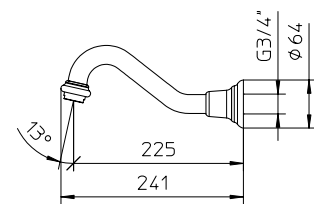

**261100**

**992195**

**262020**

**262015**

Miscelatore monocomando da incasso completo per vasca-doccia con deviatore automatico.

Complete concealed single lever mixer for bath shower with automatic diverter.