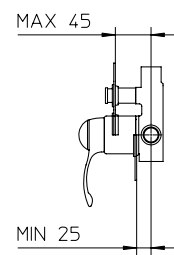

**261100**

**992195**

**262020**

**262015**

Miscelatore monocomando da incasso completo per vasca-doccia con deviatore automatico.

Complete concealed single lever mixer for bath shower with automatic diverter.