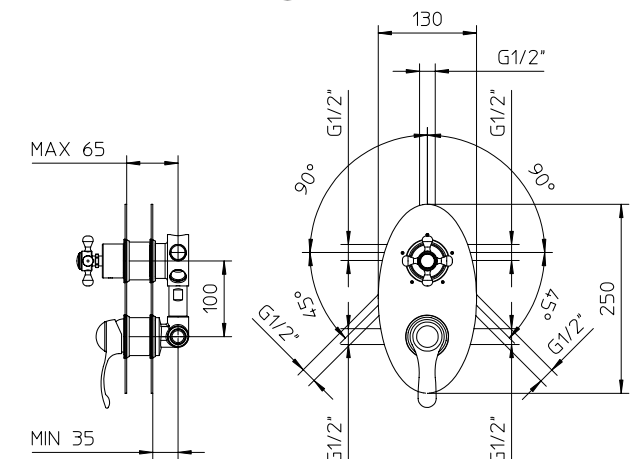

262067

262068

262069

262070

UNICO®, corpo da incasso per miscelatore monocomando per doccia multi-funzione con deviatore a **2 uscite** e dischi in ceramica, senza parti esterne.

UNICO® concealed single lever mixer for multi-points shower with ceramic discs diverter, 2 outlets, without exposed parts.