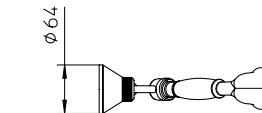

**261100**

**992195**

**262020**

**262015**

Miscelatore monocomando da incasso completo per vasca-doccia con deviatore automatico.

Complete concealed single lever mixer for bath shower with automatic diverter.