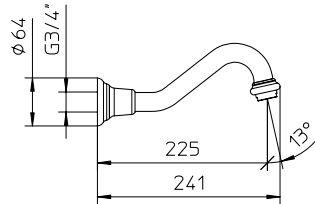

**261100**

**992195**

**262020**

**262015**

Miscelatore monocomando da incasso completo per vasca-doccia con deviatore automatico.

Complete concealed single lever mixer for bath shower with automatic diverter.