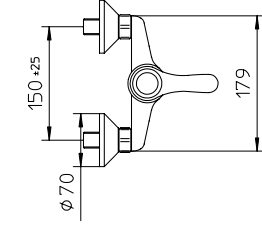

**261100**

**992195**

**262020**

**262015**

Miscelatore monocomando da incasso completo per vasca-doccia con deviatore automatico.

Complete concealed single lever mixer for bath shower with automatic diverter.