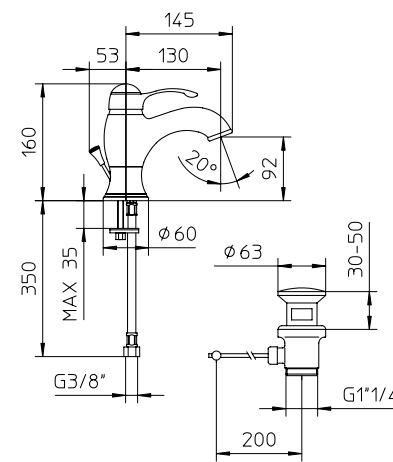

l/m	6	8	11	13	15
Kg/cm²	0,5	1	2	3	4
10	€ 159,50		11		€ 184,00
50	€ 248,00				
■ box = 15 pz					

l/m	6	8	11	13	15
Kg/cm²	0,5	1	2	3	4
10	€ 162,50		11		€ 187,00
50	€ 252,00				
■ box = 15 pz					

Miscelatore monocomando per vasca con deviatore, supporto doccia orientabile, flessibile 1,5 m e doccia.
Wall mounted bath-shower mixer, with diverter, swivel bracket with flexible tube 1,5 m and handshower.
Mitigeur monocommande de bain-douche, flexible 1,5 m, douchette et support mural orientable.
Einhebelmischer als Wannenföhlbatterie mit verstellbarer Brausehalter, Brause, und Schlauch.
Mezclador monomando para bañera con desviador, soporte de ducha orientable, flexible 1,5 m y ducha de mano.

Miscelatore monocomando per vasca con deviatore, senza flessibile né doccia.
Wall mounted bath-shower mixer with diverter, without shower kit.
Mitigeur monocommande de bain-douche sans douchette ni flexible.
Einhebelmischer als Wannenföhlbatterie ohne Brause.
Mezclador monomando para bañera con desviador, sin flexible ni ducha de mano.

l/m¹	6	12	16	20	24
kg/cm²	0,5	1	2	3	4
10	€ 264,00		11		€ 304,00
50	€ 423,00				
■ box = 12 pz					

l/m¹	6	12	16	20	24
kg/cm²	0,5	1	2	3	4
10	€ 191,00		11		€ 220,00
50	€ 306,00				
■ box = 12 pz					

263010