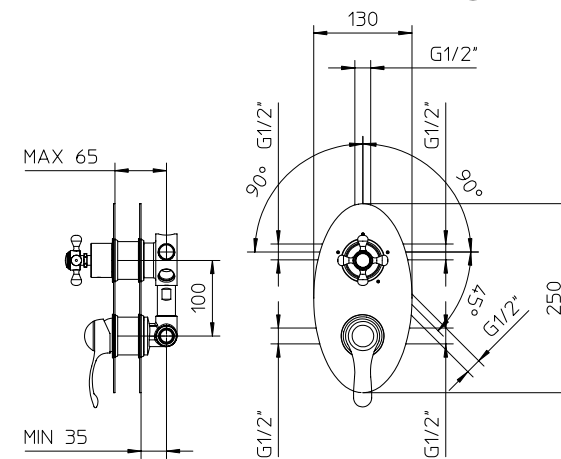

Miscelatore monocomando da incasso completo per doccia multi-funzione con deviatore a **2 uscite** e dischi in ceramica.

Complete concealed single lever mixer for multi-points shower with ceramic discs diverter, 2 outlets.

Mitigeur monocommande à encastrer complet pour douche multi-fonction avec inverseur à disques en céramique, 2 sorties.

Komplett Unterputz Einhebelmischer für Wellness Duschkabinen mit Keramische Scheiben, Umstellung, 2 Ausgänge.

Mezclador monomando empotrable completo para ducha multifunción, con desviador a discos cerámicos, 2 salidas.

l/m	13	18	25	30	34
Kg/cm²	0,5	1	2	3	4

10	€ 238,00	11	€ 274,00
50	€ 369,00		

■ box = 16 pz

Miscelatore monocomando da incasso completo per doccia multi-funzione con deviatore a **3 uscite** e dischi in ceramica.

Complete concealed single lever mixer for multi-points shower with ceramic discs diverter, 3 outlets.

Mitigeur monocommande à encastrer complet pour douche multi-fonction avec inverseur à disques en céramique, 3 sorties.

Komplett Unterputz Einhebelmischer für Wellness Duschkabinen mit Keramische Scheiben, Umstellung, 3 Ausgänge.

Mezclador monomando empotrable completo para ducha multifunción, con desviador a discos cerámicos, 3 salidas.

l/m	13	18	25	30	34
Kg/cm²	0,5	1	2	3	4

10	€ 268,00	11	€ 309,00
50	€ 406,00		

■ box = 16 pz

Miscelatore monocomando da incasso completo per doccia multi-funzione con deviatore a **4 uscite** e dischi in ceramica.

Complete concealed single lever mixer for multi-points shower with ceramic discs diverter, 4 outlets.

Mitigeur monocommande à encastrer complet pour douche multi-fonction avec inverseur à disques en céramique, 4 sorties.

Komplett Unterputz Einhebelmischer für Wellness Duschkabinen mit Keramische Scheiben, Umstellung, 4 Ausgänge.