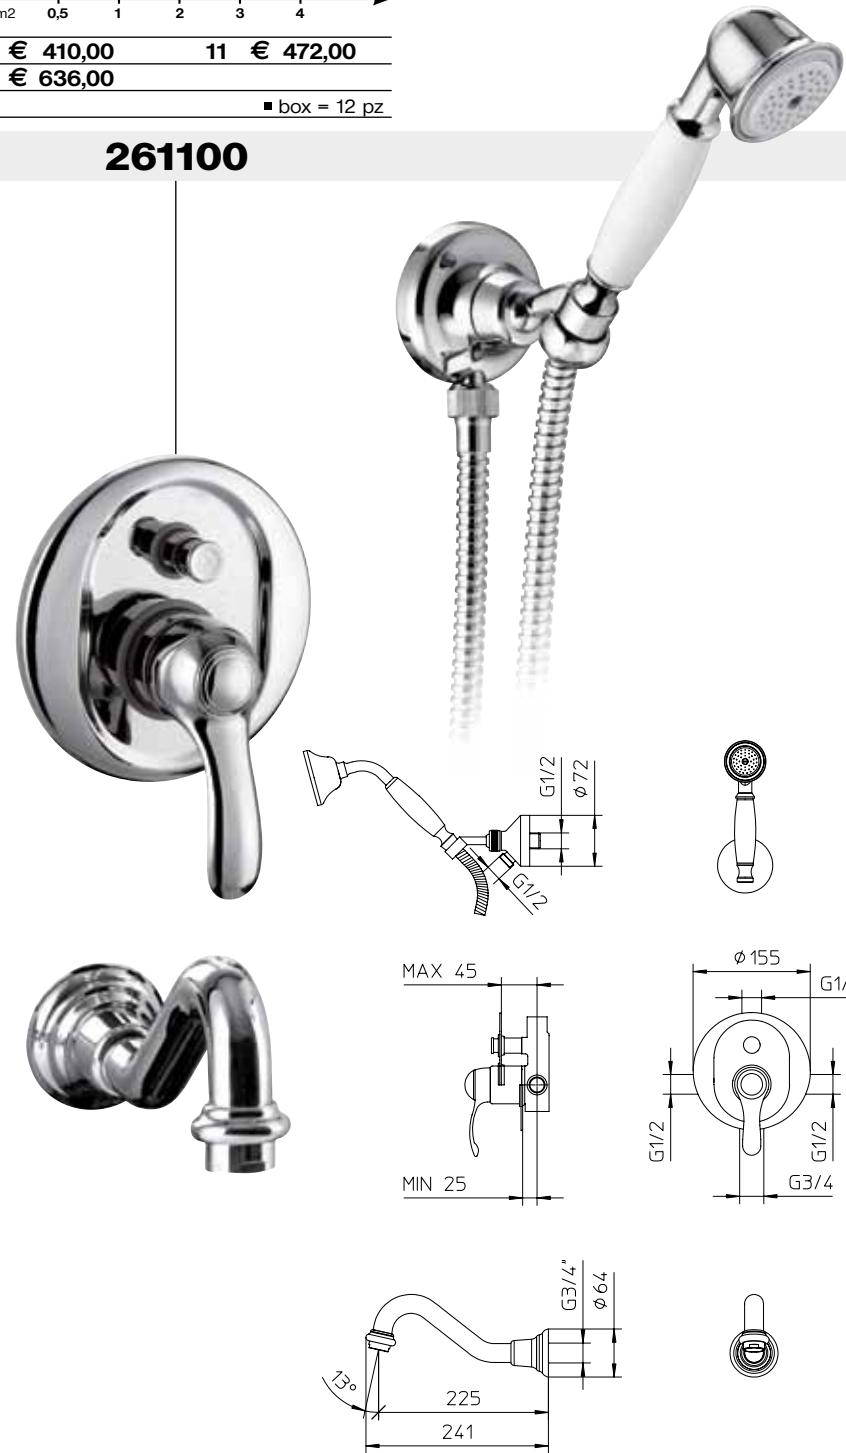

**261100**

**992195**

**262020**

**262015**

Miscelatore monocomando da incasso completo per vasca-doccia con deviatore automatico.

Complete concealed single lever mixer for bath shower with automatic diverter.