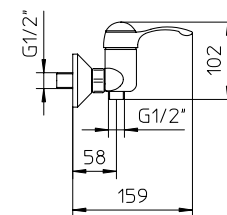

**261100**

**992195**

**262020**

**262015**

Miscelatore monocomando da incasso completo per vasca-doccia con deviatore automatico.

Complete concealed single lever mixer for bath shower with automatic diverter.