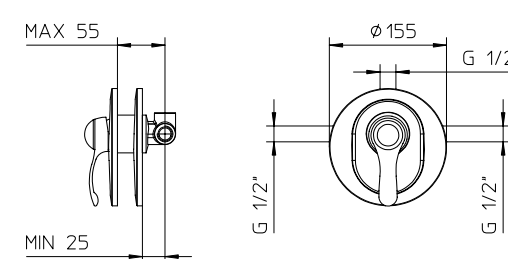

Nur Außenteile für Unterputz Wannen und Brause-Einhandbatterie, mit automatischem Umsteller.

Sólo partes externas para mezclador monomando empotrable para baño-ducha con desviador automático.

Miscelatore monocomando da incasso completo per doccia.

Complete concealed single lever mixer for shower.

Mitigeur monocommande complet à encastrer pour douche.

Komplett Unterputz Brausebatterie.

Mezclador monomando empotrable completo para ducha.

UNICO®, corpo da incasso per miscelatore monocomando per doccia, senza parti esterne.

UNICO®, concealed body for shower, without exposed parts.

UNICO®, corps de mitigeur monocommande à encastrer pour douche, sans parties extérieures.

UNICO®, Unterputz Körper für Brausebatterie, ohne Aufputzteile.

UNICO®, cuerpo de mezclador monomando empotrable para ducha, sin partes externas.

Solo parti esterne per miscelatore monocomando da incasso per doccia.

Exposed parts only for shower concealed mixer.

Parties extérieures seule pour mitigeur monocommande à encastrer pour douche.

Aufputzteile Teile für Unterputzbrausebatterie.

Sólo partes externas para mezclador monomando empotrable para ducha.

10 € 178,00   11 € 205,00
50 € 276,00

■ box = 12 pz

10 € 110,00   ■ box = 40 pz

10 € 76,00   ■ box = 12 pz

10 € 95,00   11 € 110,00
50 € 148,00

■ box = 12 pz

10 € 47,00   ■ box = 40 pz

10 € 56,00   ■ box = 12 pz

261020

992727

261021

262010

992726

262011