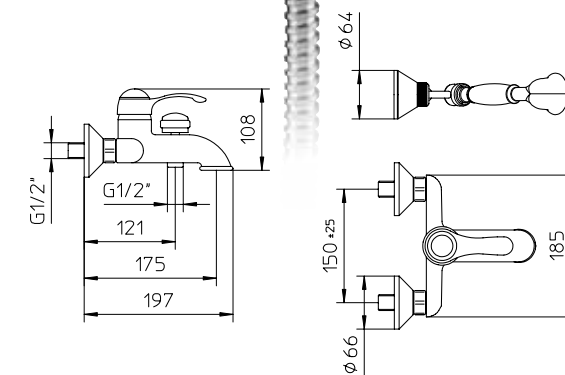

263010

264010

261012

261015

Kit per vasca con miscelatore monocomando da incasso, deviatore, bocca murale, supporto doccia orientabile con erogazione, flessibile 1,5m e doccetta.

Bocca vasca murale con aeratore.  
Wall mounted spout for bath-tub with aerator.  
Bec mural pour baignoire avec aérateur.  
Wanneneinlauf mit Luftsprudler.  
Caño para bañera con aireador.