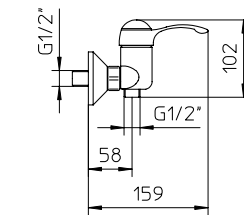

**261100**

**992195**

**262020**

**262015**

Miscelatore monocomando da incasso completo per vasca-doccia con deviatore automatico.

Complete concealed single lever mixer for bath shower with automatic diverter.