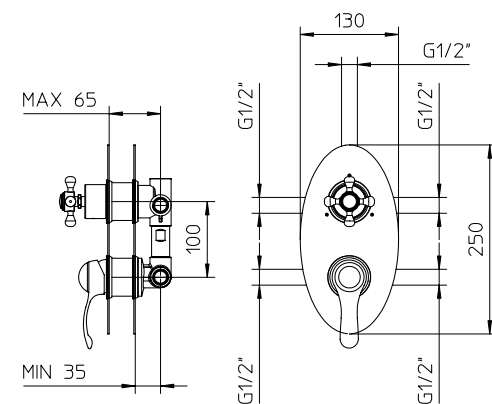

Miscelatore monocomando da incasso completo per doccia multi-funzione con deviatore a **2 uscite** e dischi in ceramica.

Complete concealed single lever mixer for multi-points shower with ceramic discs diverter, 2 outlets.

Mitigeur monocommande à encastrer complet pour douche multi-fonction avec inverseur à disques en céramique, 2 sorties.

Komplett Unterputz Einhebelmischer für Wellness Duschkabinen mit Keramische Scheiben, Umstellung, 2 Ausgänge.

Mezclador monomando empotrable completo para ducha multifunción, con desviador a discos cerámicos, 2 salidas.

l/m	13	18	25	30	34
Kg/cm²	0,5	1	2	3	4

10	€ 238,00	11	€ 274,00
50	€ 369,00		

■ box = 16 pz

Miscelatore monocomando da incasso completo per doccia multi-funzione con deviatore a **3 uscite** e dischi in ceramica.

Complete concealed single lever mixer for multi-points shower with ceramic discs diverter, 3 outlets.

Mitigeur monocommande à encastrer complet pour douche multi-fonction avec inverseur à disques en céramique, 3 sorties.

Komplett Unterputz Einhebelmischer für Wellness Duschkabinen mit Keramische Scheiben, Umstellung, 3 Ausgänge.

Mezclador monomando empotrable completo para ducha multifunción, con desviador a discos cerámicos, 3 salidas.

l/m	13	18	25	30	34
Kg/cm²	0,5	1	2	3	4

10	€ 268,00	11	€ 309,00
50	€ 406,00		

■ box = 16 pz

Miscelatore monocomando da incasso completo per doccia multi-funzione con deviatore a **4 uscite** e dischi in ceramica.

Complete concealed single lever mixer for multi-points shower with ceramic discs diverter, 4 outlets.

Mitigeur monocommande à encastrer complet pour douche multi-fonction avec inverseur à disques en céramique, 4 sorties.

Komplett Unterputz Einhebelmischer für Wellness Duschkabinen mit Keramische Scheiben, Umstellung, 4 Ausgänge.