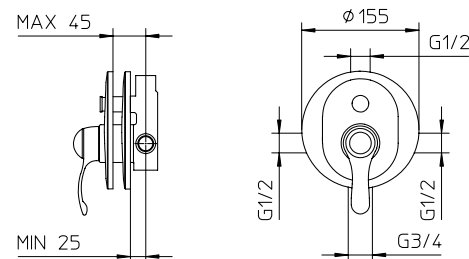

262010

992726

262011

[unico]

[unico]

Miscelatore monocomando da incasso completo per doccia multi-funzione con deviatore a **2 uscite** e dischi in ceramica.

Complete concealed single lever mixer for multi-points shower with ceramic discs diverter, 2 outlets.