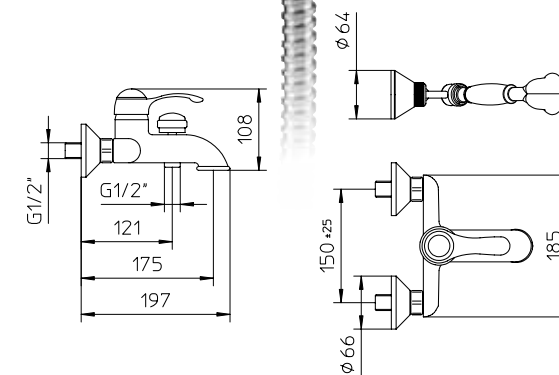

263010

264010

261012

261015

Kit per vasca con miscelatore monocomando da incasso, deviatore, bocca murale, supporto doccia orientabile con erogazione, flessibile 1,5m e doccetta.

Bocca vasca murale con aeratore.  
Wall mounted spout for bath-tub with aerator.  
Bec mural pour baignoire avec aérateur.  
Wanneneinlauf mit Luftsprudler.  
Caño para bañera con aireador.