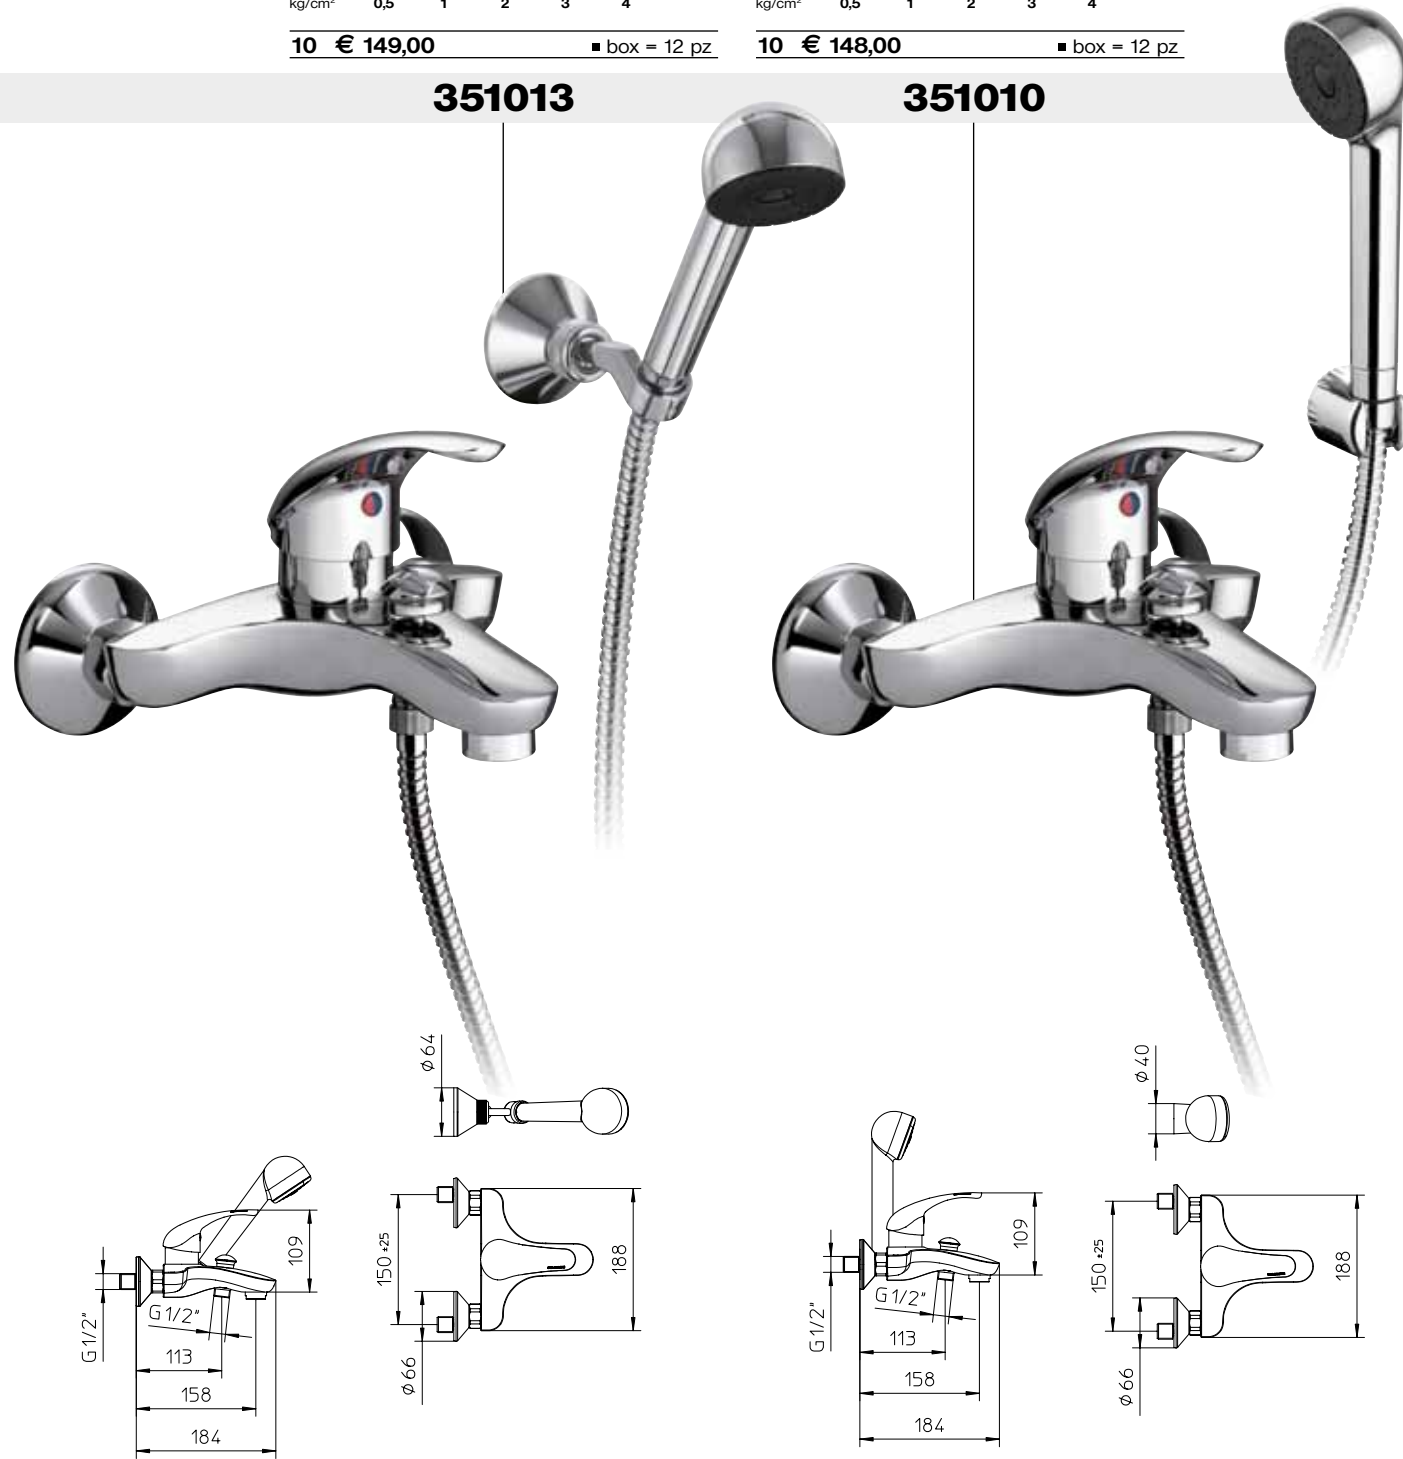

10 € 149,00 ■ box = 12 pz

Miscelatore monocomando per vasca con deviatore, supporto doccia fisso, flessibile 1,5 m e doccia.

Wall mounted bath-shower mixer, with diverter, fixed bracket with flexible tube 1,5 m and handshower.

10 € 148,00 ■ box = 12 pz

Miscelatore monocomando per vasca con deviatore, senza flessibile né doccia.

Wall mounted bath-shower mixer with diverter, without shower kit.

Mitigeur monocommande de bain-douche sans douchette ni flexible.

Einhebelmischer als Wannenfüllbatterie ohne Brause.

Mezclador monomando para bañera con desviador, sin flexible ni ducha de mano.

10 € 129,00 ■ box = 12 pz

351013

351010

351015

Miscelatore monocomando per doccia con supporto doccia orientabile, flessibile 1,5 m e doccia.

Wall mounted shower mixer, swivel bracket, flexible tube 1,5 m and handshower.

Mitigeur monocommande de douche, avec douchette, flexible 1,5 m et support mural orientable.

Einhebelmischer als Brausebatterie mit verstellbarer Brausehalter, Brause, und Schlauch.