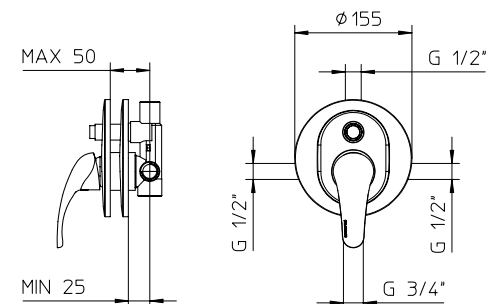

Miscelatore monocomando da incasso completo per vasca-doccia con deviatore automatico.

Complete concealed single lever mixer for bath shower with automatic diverter.

Mitigeur monocommande à encastrer complet pour bain-douche avec inverseur automatique.

Komplett Unterputz Wannenfüll und Brausebatterie mit Umsteller.

Mezclador monomando empotrable para baño-ducha completo con desviador automático.

Miscelatore termostatico ACQUACLIMA® da incasso completo per vasca-doccia con deviatore automatico.

Complete ACQUACLIMA® thermostatic mixer for bath shower with automatic diverter.

Mitigeur thermostatique complet ACQUACLIMA® pour bain-douche avec inverseur automatique.

Komplett Unterputz ACQUACLIMA® Thermostat als Wannenfüll und Brausebatterie mit Umsteller.

Mezclador termostático ACQUACLIMA® empotrable para baño-ducha completo con desviador automático.

UNICO®, corpo da incasso per miscelatore monocomando per vasca-doccia con deviatore automatico, senza parti esterne.

UNICO®, concealed body for bath-shower with automatic diverter, without exposed parts.

UNICO®, corps de mitigeur monocommande à encastrer de bain-douche avec inverseur, sans parties extérieures.

UNICO®, Unterputz Körper für Wannenfüll und Brausebatterie mit Umsteller, ohne Aufputzteile.

UNICO®, cuerpo de mezclador monomando empotrable para baño-ducha con desviador automático, sin partes externas.

Solo parti esterne per miscelatore monocomando da incasso per vasca-doccia con deviatore automatico.

Exposed parts only for the single control wall-mounted mixer for bath shower with automatic diverter.

Parties extérieures seule pour mitigeur monocommande à encastrer pour vasque-douche avec déviateur automatique.