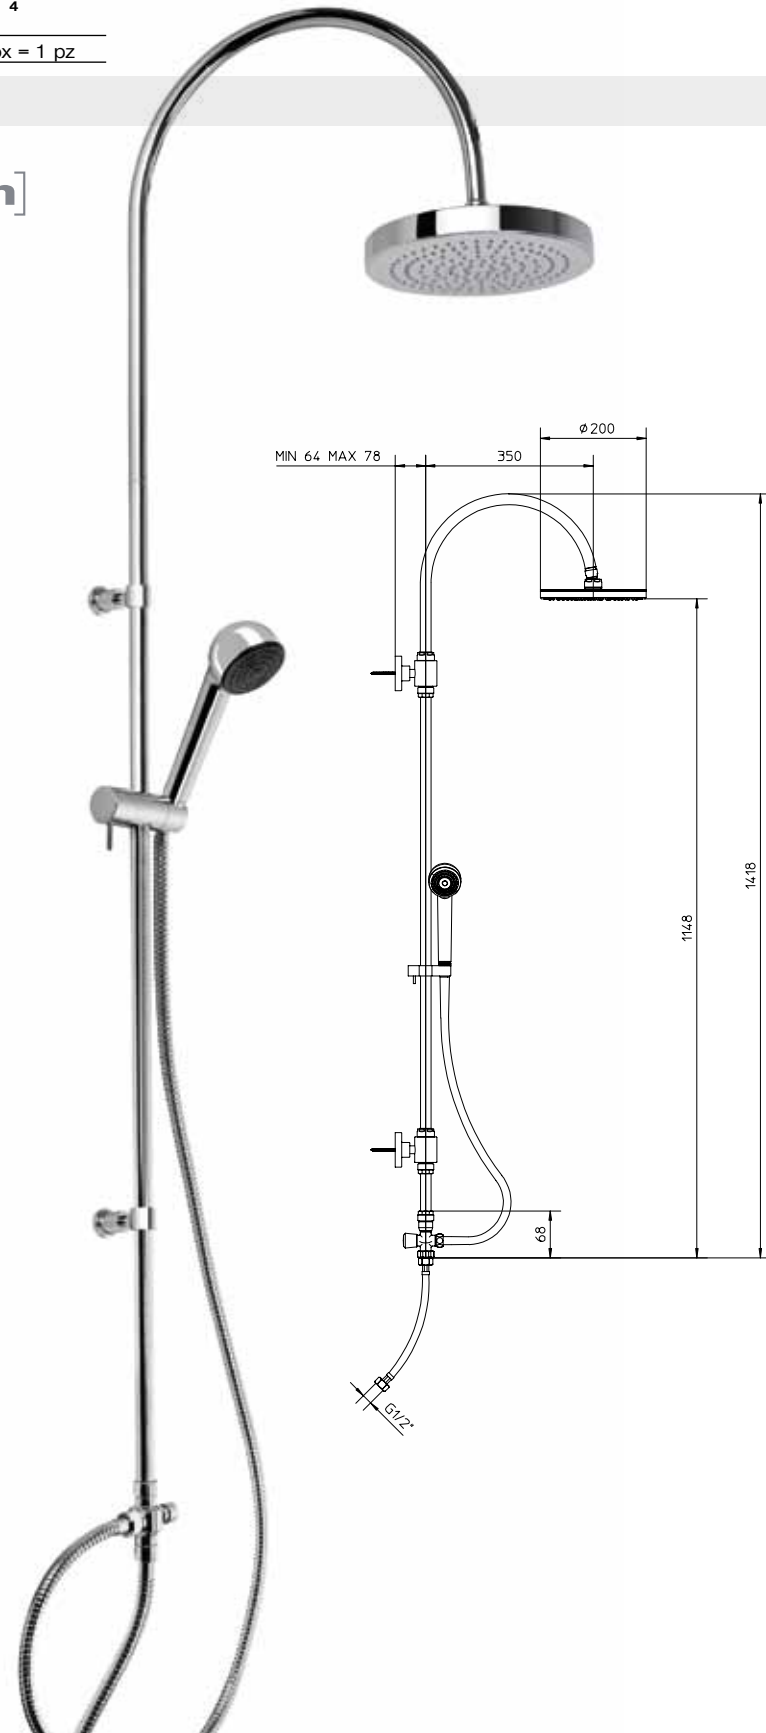

352116

Colonna per doccia con soffione Easy-clean, deviatore, flessibile 1,5m e doccetta.
 Shower column, easy clean shower rose, diverter, flexible tube 1,5m and handshower.
 Colonne de douche, avec pomme Easy-clean, inverseur, flexible 1,5m, douchette.
 Standbrauserohr, mit Easy-clean Dusche, Umstellung, Brauseschlauch 1,5m und Handbrause.
 Columna de ducha con rociador Easy-clean, desviador, flexible 1,5m y ducha de mano.

l/m ³	9	13	18	23	26
kg/cm ²	0,5	1	2	3	4

10 € 415,00 ■ box = 1 pz.

9926C3

[easy clean]

Miscelatore monocomando per doccia con colonna doccia integrata e soffione Easy-clean.
 Single control mixer, shower column, Easy-clean shower rose.
 Mitigeur monocommande, colonne de douche avec pomme Easy-clean.
 Einhebelmischer, Standbrauserohr mit Easy-clean Dusche.
 Mezclador monomando, columna de ducha con rociador Easy-clean.