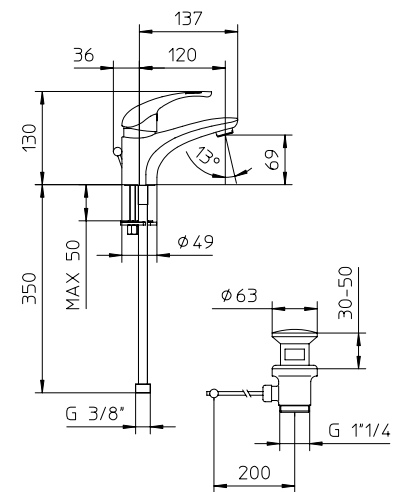

353010

353011

354010

354011

Miscelatore monocomando per vasca con deviatore, supporto doccia orientabile, flessibile 1,5 m e doccia.

Wall mounted bath-shower mixer, with diverter, swivel bracket with flexible tube 1,5 m and handshower.