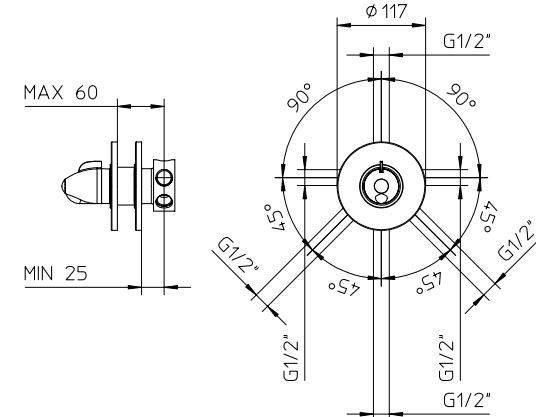

Deviatore da incasso a **2 uscite** senza stop.
Concealed 2 ways diverter, without stop.
Inverseur à encastrer à 2 voies, sans stop.
Unterputz 2 Wege Umsteller, ohne stop.
Desviador empotrable de 2 salidas, sin stop.

l/m	13	18	25	30	34
Kg/cm²	0,5	1	2	3	4
10 € 98,00					■ box = 40 pz

832030

Deviatore da incasso a **3 uscite** senza stop.
Concealed 3 ways diverter, without stop.
Inverseur à encastrer à 3 voies, sans stop.
Unterputz 3 Wege Umsteller, ohne stop.
Desviador empotrable de 3 salidas, sin stop.

l/m	13	18	25	30	34
Kg/cm²	0,5	1	2	3	4
10 € 128,00					■ box = 40 pz

832031

Deviatore da incasso a **4 uscite** senza stop.
Concealed 4 ways diverter, without stop.
Inverseur à encastrer à 4 voies, sans stop.
Unterputz 4 Wege Umsteller, ohne stop.
Desviador empotrable de 4 salidas, sin stop.

l/m	13	18	25	30	34
Kg/cm²	0,5	1	2	3	4
10 € 140,00					■ box = 40 pz

832038

Deviatore da incasso a **5 uscite** senza stop.
Concealed 5 ways diverter, without stop.
Inverseur à encastrer à 5 voies, sans stop.
Unterputz 5 Wege Umsteller, ohne stop.
Desviador empotrable de 5 salidas, sin stop.

l/m	13	18	25	30	34
Kg/cm²	0,5	1	2	3	4
10 € 140,00					■ box = 40 pz

832039

Kit per vasca con miscelatore monocomando da incasso, deviatore, bocca murale, supporto doccia fisso con erogazione, flessibile 1,5m e doccia.

Kit for bath-shower mixer concealed with diverter, spout, fixed bracket, flexible 1,5m and handshower.

Kit for mitigeur monocommande de bain-douche avec inverseur, support mural fixe, flexible 1,5m et douchette.

Kit für Einhebelmischer als Wannenfüllbatterie, mit Umsteller, Brausehalter, Brauseschlauch 1,5m und Handbrause.

Kit para bañera con mezclador monomando de empotrar, distribuidor, caño mural, soporte ducha fijo con toma de agua, flexible 1,5m y ducha de mano.

l/m¹	11	15	21	16	29
kg/cm²	0,5	1	2	3	4
10 € 264,50					■ box = 12 pz

351100