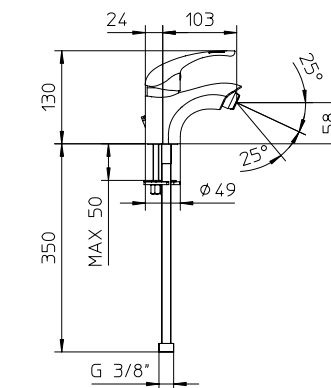

353010

353011

354010

354011

Miscelatore monocomando per vasca con deviatore, supporto doccia orientabile, flessibile 1,5 m e doccia.

Wall mounted bath-shower mixer, with diverter, swivel bracket with flexible tube 1,5 m and handshower.