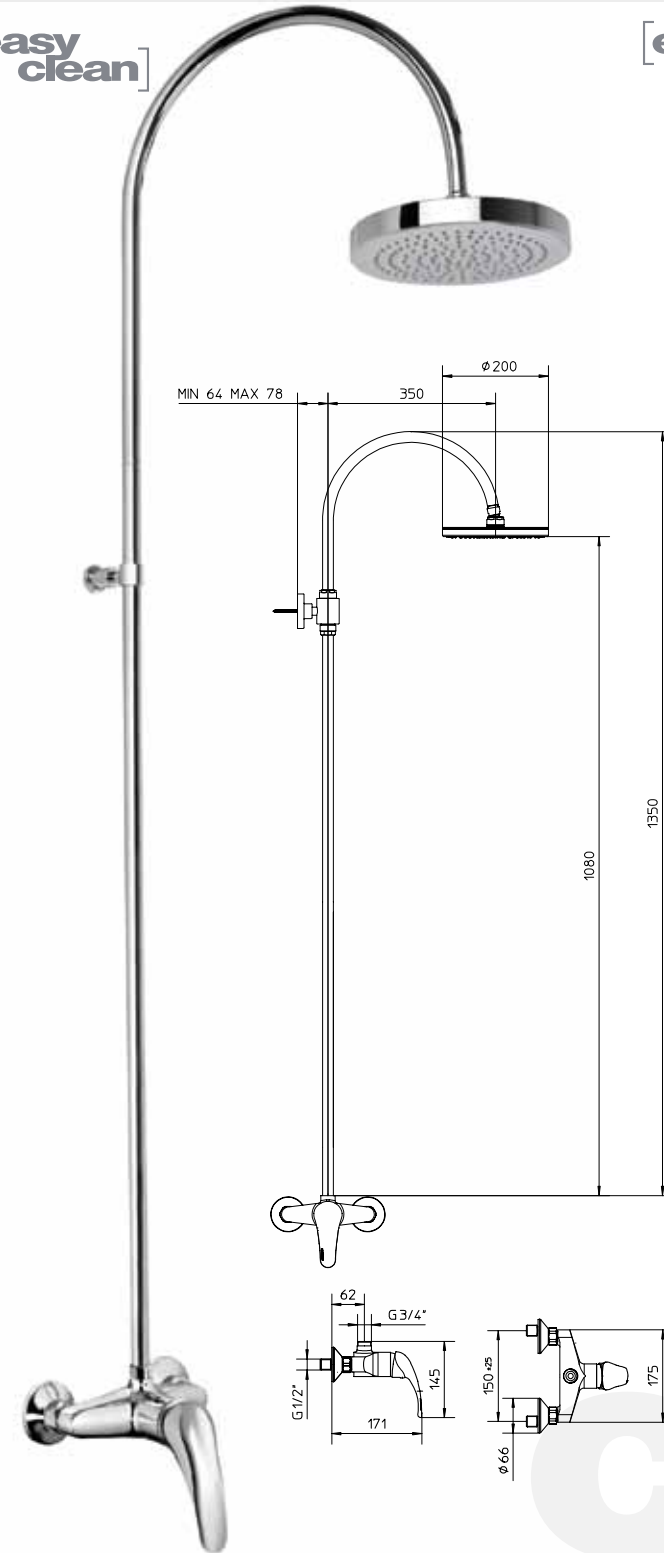

352116

Colonna per doccia con soffione Easy-clean, deviatore, flessibile 1,5m e doccetta.
 Shower column, easy clean shower rose, diverter, flexible tube 1,5m and handshower.
 Colonne de douche, avec pomme Easy-clean, inverseur, flexible 1,5m, douchette.
 Standbrauserohr, mit Easy-clean Dusche, Umstellung, Brauseschlauch 1,5m und Handbrause.
 Columna de ducha con rociador Easy-clean, desviador, flexible 1,5m y ducha de mano.

l/m ³	9	13	18	23	26
kg/cm ²	0,5	1	2	3	4

10 € 415,00 ■ box = 1 pz.

9926C3

[easy clean]

Miscelatore monocomando per doccia con colonna doccia integrata e soffione Easy-clean.
 Single control mixer, shower column, Easy-clean shower rose.
 Mitigeur monocommande, colonne de douche avec pomme Easy-clean.
 Einhebelmischer, Standbrauserohr mit Easy-clean Dusche.
 Mezclador monomando, columna de ducha con rociador Easy-clean.

l/m ³	7	10	14	18	21
kg/cm ²	0,5	1	2	3	4

10 € 424,00 ■ box = 1 pz.

352127

[easy clean]

Miscelatore monocomando per doccia con colonna doccia integrata, deviatore, flessibile 1,5m, doccetta e soffione Easy-clean.
 Single control mixer, shower column, Easy-clean shower rose, diverter, flexible 1,5m and handshower.
 Mitigeur monocommande, colonne de douche avec pomme Easy-clean, inverseur, flexible 1,5m et douchette.
 Einhebelmischer, Standbrauserohr mit Easy-clean Dusche, Umstellung, Brauseschlauch 1,5m und Handbrause.
 Mezclador monomando, columna de ducha con rociador Easy-clean, desviador, flexible 1,5m y ducha.