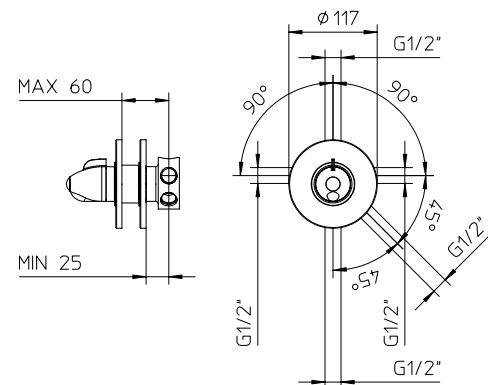

Deviatore da incasso a **2 uscite** senza stop.
Concealed 2 ways diverter, without stop.
Inverseur à encastrer à 2 voies, sans stop.
Unterputz 2 Wege Umsteller, ohne stop.
Desviador empotrable de 2 salidas, sin stop.

l/m	13	18	25	30	34
Kg/cm²	0,5	1	2	3	4
10 € 98,00					■ box = 40 pz

832030

Deviatore da incasso a **3 uscite** senza stop.
Concealed 3 ways diverter, without stop.
Inverseur à encastrer à 3 voies, sans stop.
Unterputz 3 Wege Umsteller, ohne stop.
Desviador empotrable de 3 salidas, sin stop.

l/m	13	18	25	30	34
Kg/cm²	0,5	1	2	3	4
10 € 128,00					■ box = 40 pz

832031

Deviatore da incasso a **4 uscite** senza stop.
Concealed 4 ways diverter, without stop.
Inverseur à encastrer à 4 voies, sans stop.
Unterputz 4 Wege Umsteller, ohne stop.
Desviador empotrable de 4 salidas, sin stop.

l/m	13	18	25	30	34
Kg/cm²	0,5	1	2	3	4
10 € 140,00					■ box = 40 pz

832038

Deviatore da incasso a **5 uscite** senza stop.
Concealed 5 ways diverter, without stop.
Inverseur à encastrer à 5 voies, sans stop.
Unterputz 5 Wege Umsteller, ohne stop.
Desviador empotrable de 5 salidas, sin stop.

l/m	13	18	25	30	34
Kg/cm²	0,5	1	2	3	4
10 € 140,00					■ box = 40 pz

832039

Kit per vasca con miscelatore monocomando da incasso, deviatore, bocca murale, supporto doccia fisso con erogazione, flessibile 1,5m e doccia.

Kit for bath-shower mixer concealed with diverter, spout, fixed bracket, flexible 1,5m and handshower.

Kit for mitigeur monocommande de bain-douche avec inverseur, support mural fixe, flexible 1,5m et douchette.

Kit für Einhebelmischer als Wannenfüllbatterie, mit Umsteller, Brausehalter, Brauseschlauch 1,5m und Handbrause.

Kit para bañera con mezclador monomando de empotrar, distribuidor, caño mural, soporte ducha fijo con toma de agua, flexible 1,5m y ducha de mano.

l/m¹	11	15	21	16	29
kg/cm²	0,5	1	2	3	4
10 € 264,50					■ box = 12 pz

351100