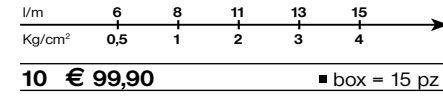

Miscelatore monocomando per lavabo con scarico da 1" 1/4.
Single control mixer for washbasin, with pop-up waste 1" 1/4.
Mitigeur monocommande de lavabo, avec vidage 1" 1/4.
Waschtisch Einhebelmischer, mit Ablaufgarnitur 1" 1/4.
Mezclador monomando para lavabo, con desagüe 1" 1/4.

Miscelatore monocomando per lavabo senza scarico.
Single control mixer for washbasin, without waste.
Mitigeur monocommande de lavabo, sans vidage.
Waschtisch Einhebelmischer ohne Ablaufgarnitur.
Mezclador monomando para lavabo, sin desagüe.

Miscelatore monocomando per bidet con scarico 1" 1/4.
Single control mixer for bidet, with pop up waste 1" 1/4.
Mitigeur monocommande de bidet, avec vidage 1" 1/4.
Bidet Einhebelmischer, Ablaufgarnitur 1" 1/4.
Mezclador monomando para bidet con desagüe 1" 1/4.

Miscelatore monocomando per bidet senza scarico.
Single control mixer for bidet, without waste.
Mitigeur monocommande de bidet, sans vidage.
Bidet Einhebelmischer ohne Ablaufgarnitur.
Mezclador monomando para bidet, sin desagüe.