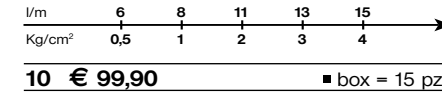

Miscelatore monocomando per lavabo con scarico da 1" 1/4.
Single control mixer for washbasin, with pop-up waste 1" 1/4.
Mitigeur monocommande de lavabo, avec vidage 1" 1/4.
Waschtisch Einhebelmischer, mit Ablaufgarnitur 1" 1/4.
Mezclador monomando para lavabo, con desagüe 1" 1/4.

Miscelatore monocomando per lavabo senza scarico.
Single control mixer for washbasin, without waste.
Mitigeur monocommande de lavabo, sans vidage.
Waschtisch Einhebelmischer ohne Ablaufgarnitur.
Mezclador monomando para lavabo, sin desagüe.

Miscelatore monocomando per bidet con scarico 1" 1/4.
Single control mixer for bidet, with pop up waste 1" 1/4.
Mitigeur monocommande de bidet, avec vidage 1" 1/4.
Bidet Einhebelmischer, Ablaufgarnitur 1" 1/4.
Mezclador monomando para bidet con desagüe 1" 1/4.

Miscelatore monocomando per bidet senza scarico.
Single control mixer for bidet, without waste.
Mitigeur monocommande de bidet, sans vidage.
Bidet Einhebelmischer ohne Ablaufgarnitur.
Mezclador monomando para bidet, sin desagüe.