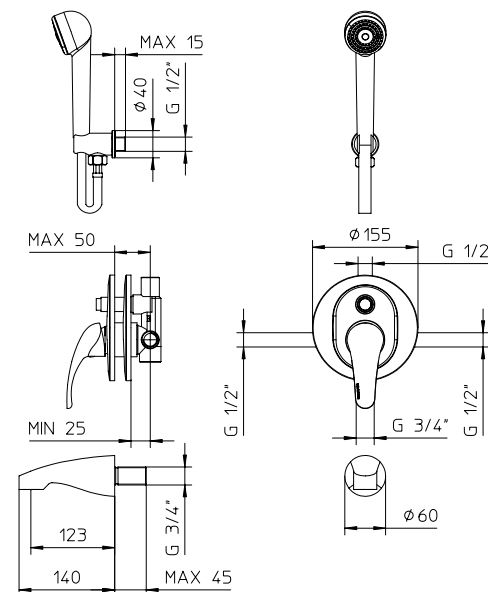

Deviatore da incasso a **2 uscite** senza stop.
Concealed 2 ways diverter, without stop.
Inverseur à encastrer à 2 voies, sans stop.
Unterputz 2 Wege Umsteller, ohne stop.
Desviador empotrable de 2 salidas, sin stop.

l/m	13	18	25	30	34
Kg/cm²	0,5	1	2	3	4
10 € 98,00					■ box = 40 pz

832030

Deviatore da incasso a **3 uscite** senza stop.
Concealed 3 ways diverter, without stop.
Inverseur à encastrer à 3 voies, sans stop.
Unterputz 3 Wege Umsteller, ohne stop.
Desviador empotrable de 3 salidas, sin stop.

l/m	13	18	25	30	34
Kg/cm²	0,5	1	2	3	4
10 € 128,00					■ box = 40 pz

832031

Deviatore da incasso a **4 uscite** senza stop.
Concealed 4 ways diverter, without stop.
Inverseur à encastrer à 4 voies, sans stop.
Unterputz 4 Wege Umsteller, ohne stop.
Desviador empotrable de 4 salidas, sin stop.

l/m	13	18	25	30	34
Kg/cm²	0,5	1	2	3	4
10 € 140,00					■ box = 40 pz

832038

Deviatore da incasso a **5 uscite** senza stop.
Concealed 5 ways diverter, without stop.
Inverseur à encastrer à 5 voies, sans stop.
Unterputz 5 Wege Umsteller, ohne stop.
Desviador empotrable de 5 salidas, sin stop.

l/m	13	18	25	30	34
Kg/cm²	0,5	1	2	3	4
10 € 140,00					■ box = 40 pz

832039

Kit per vasca con miscelatore monocomando da incasso, deviatore, bocca murale, supporto doccia fisso con erogazione, flessibile 1,5m e doccia.

Kit for bath-shower mixer concealed with diverter, spout, fixed bracket, flexible 1,5m and handshower.

Kit for mitigeur monocommande de bain-douche avec inverseur, support mural fixe, flexible 1,5m et douchette.

Kit für Einhebelmischer als Wannenfüllbatterie, mit Umsteller, Brausehalter, Brauseschlauch 1,5m und Handbrause.

Kit para bañera con mezclador monomando de empotrar, distribuidor, caño mural, soporte ducha fijo con toma de agua, flexible 1,5m y ducha de mano.

l/m¹	11	15	21	16	29
kg/cm²	0,5	1	2	3	4
10 € 264,50					■ box = 12 pz

351100