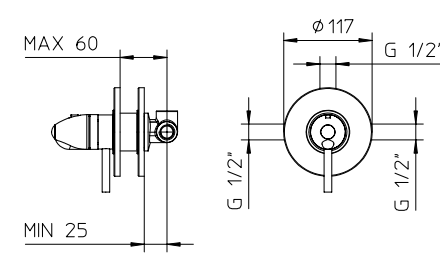

Miscelatore monocomando da incasso completo per doccia.
Complete concealed single lever mixer for shower.
Mitigeur monocommande complet à encastrer pour douche.
Komplett Unterputz Brausebatterie.
Mezclador monomando empotrable completo para ducha.

Miscelatore termostatico ACQUACLIMA® da incasso completo per doccia.
Complete ACQUACLIMA® thermostatic mixer for shower.
Mitigeur thermostatique ACQUACLIMA® complet à encastrer pour douche.
Komplett Unterputz ACQUACLIMA® Thermostatbatterie für Dusche.
Mezclador termostático ACQUACLIMA® empotrable completo para ducha.

UNICO®, corpo da incasso per miscelatore monocomando per doccia, senza parti esterne.
UNICO®, concealed body for shower, without exposed parts.
UNICO®, corps de mitigeur monocommande à encastrer pour douche, sans parties extérieures.
UNICO®, Unterputz Körper für Brausebatterie, ohne Aufputzteile.
UNICO®, cuerpo de mezclador monomando empotrable para ducha, sin partes externas.

Solo parti esterne per miscelatore monocomando da incasso per doccia.
Exposed parts only for shower concealed mixer.
Parties extérieures seule pour mitigeur monocommande à encastrer pour douche.
Aufputzteile Teile für Unterputzbrausebatterie.
Sólo partes externas para mezclador monomando empotrable para ducha.