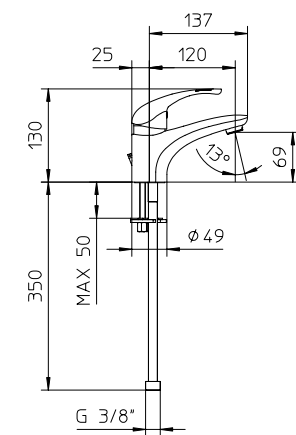

353010

353011

354010

354011

Miscelatore monocomando per vasca con deviatore, supporto doccia orientabile, flessibile 1,5 m e doccia.

Wall mounted bath-shower mixer, with diverter, swivel bracket with flexible tube 1,5 m and handshower.