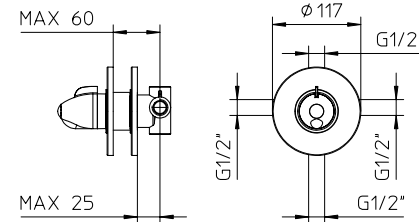

Deviatore da incasso a **2 uscite** senza stop.
Concealed 2 ways diverter, without stop.
Inverseur à encastrer à 2 voies, sans stop.
Unterputz 2 Wege Umsteller, ohne stop.
Desviador empotrable de 2 salidas, sin stop.

l/m	13	18	25	30	34
Kg/cm²	0,5	1	2	3	4
10 € 98,00					■ box = 40 pz

832030

Deviatore da incasso a **3 uscite** senza stop.
Concealed 3 ways diverter, without stop.
Inverseur à encastrer à 3 voies, sans stop.
Unterputz 3 Wege Umsteller, ohne stop.
Desviador empotrable de 3 salidas, sin stop.

l/m	13	18	25	30	34
Kg/cm²	0,5	1	2	3	4
10 € 128,00					■ box = 40 pz

832031

Deviatore da incasso a **4 uscite** senza stop.
Concealed 4 ways diverter, without stop.
Inverseur à encastrer à 4 voies, sans stop.
Unterputz 4 Wege Umsteller, ohne stop.
Desviador empotrable de 4 salidas, sin stop.

l/m	13	18	25	30	34
Kg/cm²	0,5	1	2	3	4
10 € 140,00					■ box = 40 pz

832038

Deviatore da incasso a **5 uscite** senza stop.
Concealed 5 ways diverter, without stop.
Inverseur à encastrer à 5 voies, sans stop.
Unterputz 5 Wege Umsteller, ohne stop.
Desviador empotrable de 5 salidas, sin stop.

l/m	13	18	25	30	34
Kg/cm²	0,5	1	2	3	4
10 € 140,00					■ box = 40 pz

832039

Kit per vasca con miscelatore monocomando da incasso, deviatore, bocca murale, supporto doccia fisso con erogazione, flessibile 1,5m e doccia.

Kit for bath-shower mixer concealed with diverter, spout, fixed bracket, flexible 1,5m and handshower.

Kit for mitigeur monocommande de bain-douche avec inverseur, support mural fixe, flexible 1,5m et douchette.

Kit für Einhebelmischer als Wannenfüllbatterie, mit Umsteller, Brausehalter, Brauseschlauch 1,5m und Handbrause.

Kit para bañera con mezclador monomando de empotrar, distribuidor, caño mural, soporte ducha fijo con toma de agua, flexible 1,5m y ducha de mano.

l/m¹	11	15	21	16	29
kg/cm²	0,5	1	2	3	4
10 € 264,50					■ box = 12 pz

351100