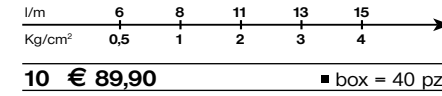

Miscelatore monocomando per lavabo con scarico da 1" 1/4.
Single control mixer for washbasin, with pop-up waste 1" 1/4.
Mitigeur monocommande de lavabo, avec vidage 1" 1/4.
Waschtisch Einhebelmischer, mit Ablaufgarnitur 1" 1/4.
Mezclador monomando para lavabo, con desagüe 1" 1/4.

Miscelatore monocomando per lavabo senza scarico.
Single control mixer for washbasin, without waste.
Mitigeur monocommande de lavabo, sans vidage.
Waschtisch Einhebelmischer ohne Ablaufgarnitur.
Mezclador monomando para lavabo, sin desagüe.

Miscelatore monocomando per bidet con scarico 1" 1/4.
Single control mixer for bidet, with pop up waste 1" 1/4.
Mitigeur monocommande de bidet, avec vidage 1" 1/4.
Bidet Einhebelmischer, Ablaufgarnitur 1" 1/4.
Mezclador monomando para bidet con desagüe 1" 1/4.

Miscelatore monocomando per bidet senza scarico.
Single control mixer for bidet, without waste.
Mitigeur monocommande de bidet, sans vidage.
Bidet Einhebelmischer ohne Ablaufgarnitur.
Mezclador monomando para bidet, sin desagüe.