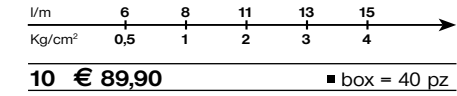

Miscelatore monocomando per lavabo con scarico da 1" 1/4.
Single control mixer for washbasin, with pop-up waste 1" 1/4.
Mitigeur monocommande de lavabo, avec vidage 1" 1/4.
Waschtisch Einhebelmischer, mit Ablaufgarnitur 1" 1/4.
Mezclador monomando para lavabo, con desagüe 1" 1/4.

Miscelatore monocomando per lavabo senza scarico.
Single control mixer for washbasin, without waste.
Mitigeur monocommande de lavabo, sans vidage.
Waschtisch Einhebelmischer ohne Ablaufgarnitur.
Mezclador monomando para lavabo, sin desagüe.

Miscelatore monocomando per bidet con scarico 1" 1/4.
Single control mixer for bidet, with pop up waste 1" 1/4.
Mitigeur monocommande de bidet, avec vidage 1" 1/4.
Bidet Einhebelmischer, Ablaufgarnitur 1" 1/4.
Mezclador monomando para bidet con desagüe 1" 1/4.

Miscelatore monocomando per bidet senza scarico.
Single control mixer for bidet, without waste.
Mitigeur monocommande de bidet, sans vidage.
Bidet Einhebelmischer ohne Ablaufgarnitur.
Mezclador monomando para bidet, sin desagüe.