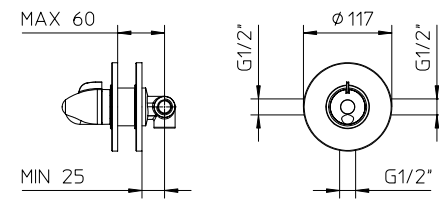

Deviatore da incasso a **2 uscite** senza stop.
Concealed 2 ways diverter, without stop.
Inverseur à encastrer à 2 voies, sans stop.
Unterputz 2 Wege Umsteller, ohne stop.
Desviador empotrable de 2 salidas, sin stop.

l/m	13	18	25	30	34
Kg/cm²	0,5	1	2	3	4
10 € 98,00					■ box = 40 pz

832030