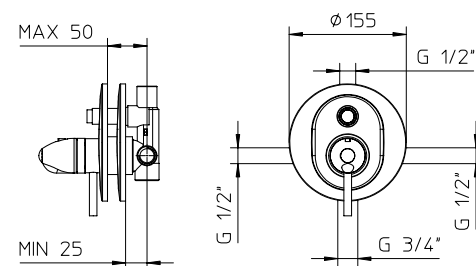

Miscelatore monocomando da incasso completo per vasca-doccia con deviatore automatico.

Complete concealed single lever mixer for bath shower with automatic diverter.

Mitigeur monocommande à encastrer complet pour bain-douche avec inverseur automatique.

Komplett Unterputz Wannenfüll und Brausebatterie mit Umsteller.

Mezclador monomando empotrable para baño-ducha completo con desviador automático.

Miscelatore termostatico ACQUACLIMA® da incasso completo per vasca-doccia con deviatore automatico.

Complete ACQUACLIMA® thermostatic mixer for bath shower with automatic diverter.

Mitigeur thermostatique complet ACQUACLIMA® pour bain-douche avec inverseur automatique.

Komplett Unterputz ACQUACLIMA® Thermostat als Wannenfüll und Brausebatterie mit Umsteller.

Mezclador termostático ACQUACLIMA® empotrable para baño-ducha completo con desviador automático.

UNICO®, corpo da incasso per miscelatore monocomando per vasca-doccia con deviatore automatico, senza parti esterne.

UNICO®, concealed body for bath-shower with automatic diverter, without exposed parts.

UNICO®, corps de mitigeur monocommande à encastrer de bain-douche avec inverseur, sans parties extérieures.

UNICO®, Unterputz Körper für Wannenfüll und Brausebatterie mit Umsteller, ohne Aufputzteile.

UNICO®, cuerpo de mezclador monomando empotrable para baño-ducha con desviador automático, sin partes externas.

Solo parti esterne per miscelatore monocomando da incasso per vasca-doccia con deviatore automatico.

Exposed parts only for the single control wall-mounted mixer for bath shower with automatic diverter.

Parties extérieures seule pour mitigeur monocommande à encastrer pour vasque-douche avec déviateur automatique.