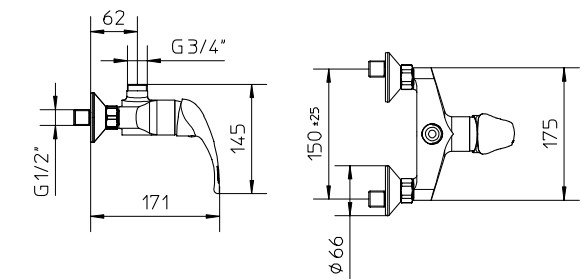

Deviatore da incasso a **2 uscite** senza stop.
Concealed 2 ways diverter, without stop.
Inverseur à encastrer à 2 voies, sans stop.
Unterputz 2 Wege Umsteller, ohne stop.
Desviador empotrable de 2 salidas, sin stop.

l/m	13	18	25	30	34
Kg/cm²	0,5	1	2	3	4
10 € 98,00					■ box = 40 pz

832030

Deviatore da incasso a **3 uscite** senza stop.
Concealed 3 ways diverter, without stop.
Inverseur à encastrer à 3 voies, sans stop.
Unterputz 3 Wege Umsteller, ohne stop.
Desviador empotrable de 3 salidas, sin stop.

l/m	13	18	25	30	34
Kg/cm²	0,5	1	2	3	4
10 € 128,00					■ box = 40 pz

832031

Deviatore da incasso a **4 uscite** senza stop.
Concealed 4 ways diverter, without stop.
Inverseur à encastrer à 4 voies, sans stop.
Unterputz 4 Wege Umsteller, ohne stop.
Desviador empotrable de 4 salidas, sin stop.

l/m	13	18	25	30	34
Kg/cm²	0,5	1	2	3	4
10 € 140,00					■ box = 40 pz

832038

Deviatore da incasso a **5 uscite** senza stop.
Concealed 5 ways diverter, without stop.
Inverseur à encastrer à 5 voies, sans stop.
Unterputz 5 Wege Umsteller, ohne stop.
Desviador empotrable de 5 salidas, sin stop.

l/m	13	18	25	30	34
Kg/cm²	0,5	1	2	3	4
10 € 140,00					■ box = 40 pz

832039

Kit per vasca con miscelatore monocomando da incasso, deviatore, bocca murale, supporto doccia fisso con erogazione, flessibile 1,5m e doccia.

Kit for bath-shower mixer concealed with diverter, spout, fixed bracket, flexible 1,5m and handshower.

Kit for mitigeur monocommande de bain-douche avec inverseur, support mural fixe, flexible 1,5m et douchette.

Kit für Einhebelmischer als Wannenfüllbatterie, mit Umsteller, Brausehalter, Brauseschlauch 1,5m und Handbrause.

Kit para bañera con mezclador monomando de empotrar, distribuidor, caño mural, soporte ducha fijo con toma de agua, flexible 1,5m y ducha de mano.

l/m¹	11	15	21	16	29
kg/cm²	0,5	1	2	3	4
10 € 264,50					■ box = 12 pz

351100