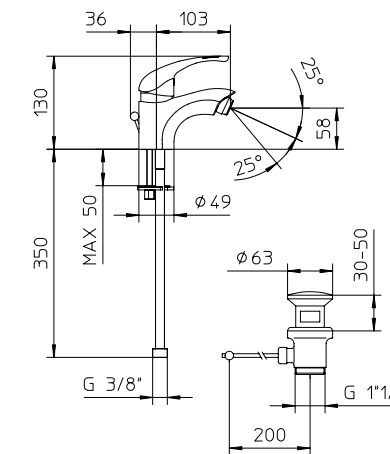

353010

353011

354010

354011

Miscelatore monocomando per vasca con deviatore, supporto doccia orientabile, flessibile 1,5 m e doccia.

Wall mounted bath-shower mixer, with diverter, swivel bracket with flexible tube 1,5 m and handshower.