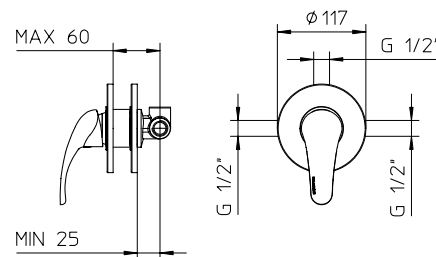

352010

392010

992726

352011

392025

Deviatore da incasso a **2 uscite** senza stop.
 Concealed 2 ways diverter, without stop.
 Inverseur à encastrer à 2 voies, sans stop.
 Unterputz 2 Wege Umsteller, ohne stop.
 Desviador empotrable de 2 salidas, sin stop.