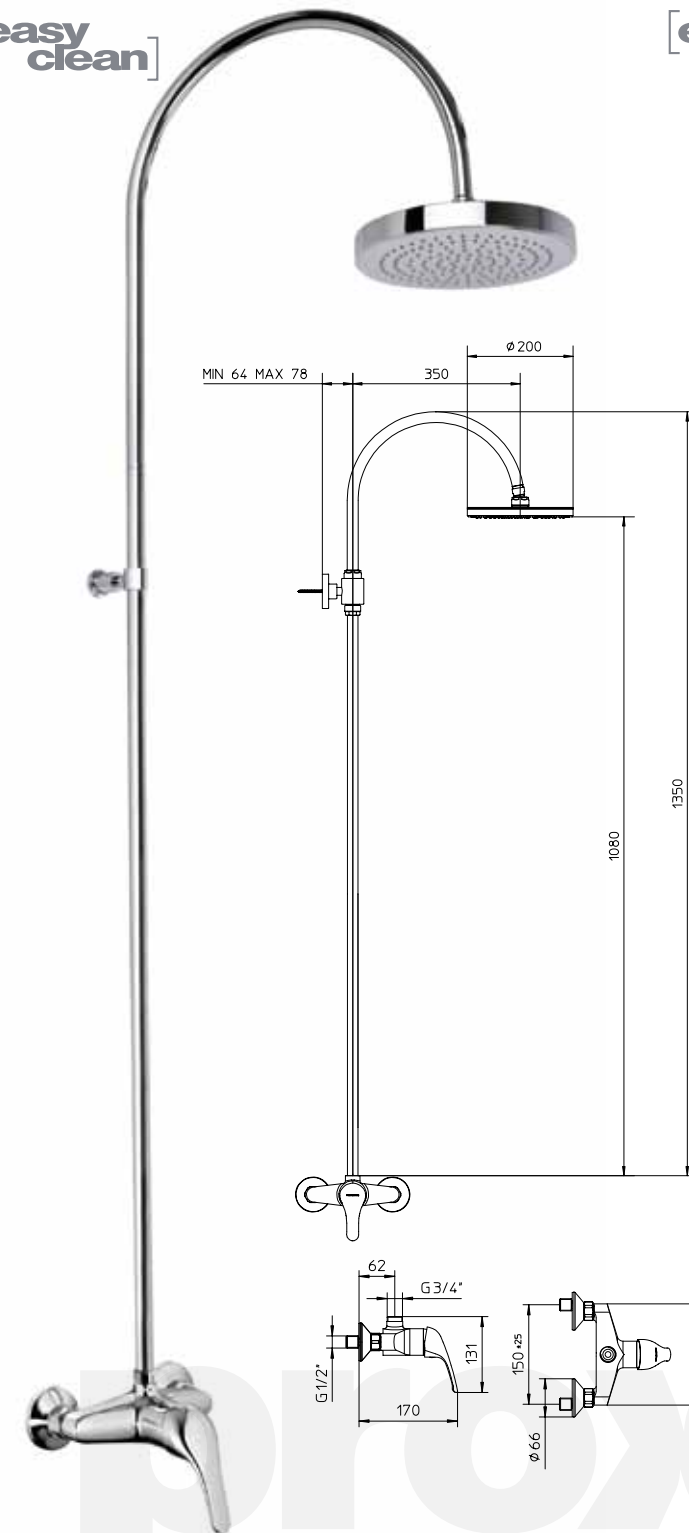

Miscelatore monocomando per doccia con colonna doccia integrata e soffione Easy-clean.
Single control mixer, shower column, Easy-clean shower rose.
Mitigeur monocommande, colonne de douche avec pomme Easy-clean.
Einhebelmischer, Standbrauserohr mit Easy-clean Dusche.
Mezclador monomando, columna de ducha con rociador Easy-clean.

l/m³	7	10	14	18	21
kg/cm²	0,5	1	2	3	4

10 € 419,00 ■ box = 1 pz

402127

[easy clean]