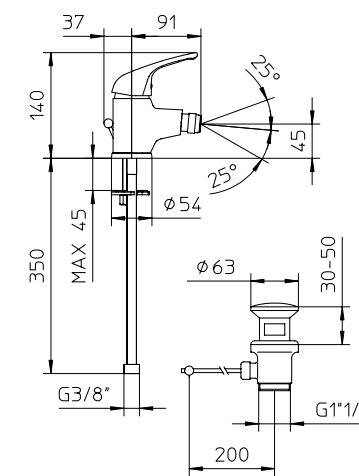

703010

703011

704010

704011

Miscelatore monocomando per vasca con deviatore, supporto doccia orientabile, flessibile 1,5 m e doccia.

Wall mounted bath-shower mixer, with diverter, swivel bracket with flexible tube 1,5 m and handshower.