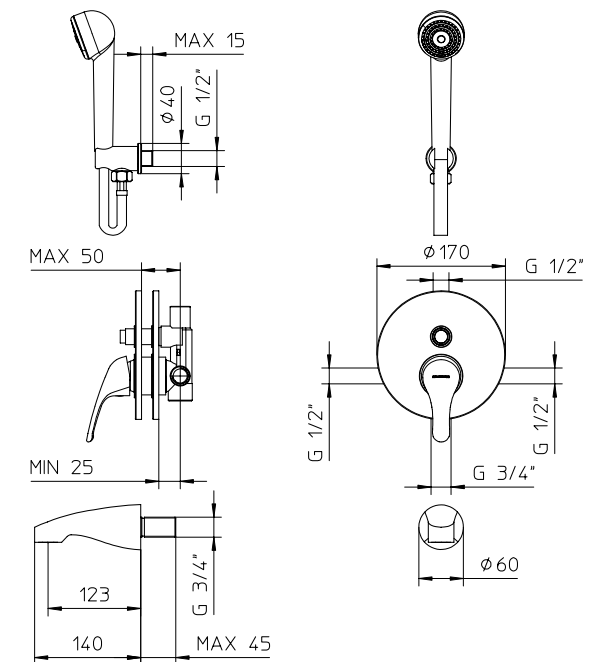

l/m ³	11	1	21	26	29
kg/cm ²	0,5	1	2	3	4
10 € 257,50	■ box = 12 pz				

402010

992726

[unico]

402011

401100

Batteria per bordo vasca 4 fori con miscelatore monocomando, deviatore, bocca, flessibile 1,5m e doccia.

Deck mounted bath-shower mixer 4 hole, complete with diverter, spout, handshower and flexible 1,5m.

Mélangeur à 4 trous pour bain-douche avec inverseur, bec, douchette, flexible 1,5m.

Batterie für Wannenfüllbatterie mit Umsteller, Auslauf, Handbrause, und Brauseschlauch 1,5m.