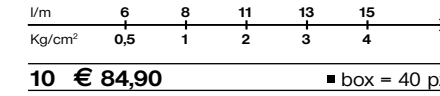

Single control mixer for washbasin, with pop-up waste 1" 1/4.

Mitigeur monocommande de lavabo, avec vidage 1" 1/4.

Waschtisch Einhebelmischer, mit Ablaufgarnitur 1" 1/4.

Mezclador monomando para lavabo, con desagüe 1" 1/4.

Miscelatore monocomando per lavabo senza scarico.

Single control mixer for washbasin, without waste.

Mitigeur monocommande de lavabo, sans vidage.

Waschtisch Einhebelmischer ohne Ablaufgarnitur.

Mezclador monomando para lavabo, sin desagüe.

Miscelatore monocomando per lavabo con bocca girevole e scarico Click-Clack da 1" 1/4.

Single control mixer with swivel spout and pop-up waste Click-Clack 1" 1/4.

Mitigeur monocommande de lavabo, bec orientable et vidage Click-Clack 1" 1/4.

Einhand-Spültischmischer, schwenkbare Auslauf mit Ablaufgarnitur Click-Clack 1" 1/4.

Mezclador monomando fregadero, caño giratorio y desagüe Click-Clack 1" 1/4.

Miscelatore monocomando per bidet con scarico da 1" 1/4.

Single control mixer for bidet, with pop up waste 1" 1/4.

Mitigeur monocommande de bidet, avec vidage 1" 1/4.

Bidet Einhebelmischer, Ablaufgarnitur 1" 1/4.

Mezclador monomando para bidet con desagüe 1" 1/4.

Miscelatore monocomando per bidet senza scarico.

Single control mixer for bidet, without waste.

Mitigeur monocommande de bidet, sans vidage.

Bidet Einhebelmischer ohne Ablaufgarnitur.

Mezclador monomando para bidet, sin desagüe.