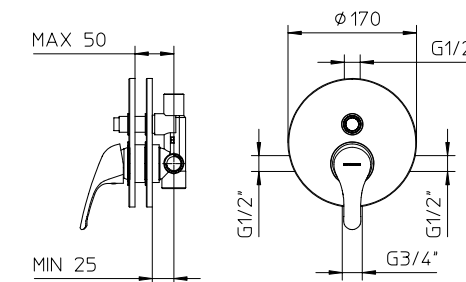

402020

402015

401020

992727

401021

[unico]

Miscelatore monocomando da incasso completo per doccia.
 Complete concealed single lever mixer for shower.
 Mitigeur monocommande complet à encastrer pour douche.
 Komplett Unterputz Brausebatterie.
 Mezclador monomando empotrable completo para ducha.