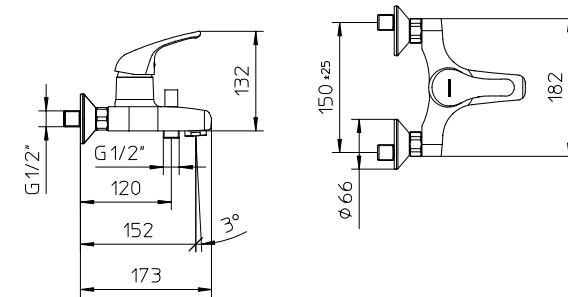

Wall mounted bath-shower mixer, with diverter, swivel bracket with flexible tube 1,5 m and handshower.

Mitigeur monocommande de bain-douche, flexible 1,5 m, douchette et support mural orientable.

Einhebelmischer als Wannenfüllbatterie mit verstellbarer Brausehalter, Brause, und Schlauch.

Mezclador monomando para bañera con desviador, soporte de ducha orientable, flexible 1,5 m y ducha de mano.

10 € 149,00 ■ box = 12 pz

Miscelatore monocomando per vasca con deviatore, supporto doccia fisso, flessibile 1,5 m e doccia.

Wall mounted bath-shower mixer, with diverter, fixed bracket with flexible tube 1,5 m and handshower.

Mitigeur monocommande de bain-douche, flexible 1,5 m, douchette et support mural fixe.

Einhebelmischer als Wannenfüllbatterie mit Aufhängervorrichtung, Brause, und Schlauch.

Mezclador monomando para bañera con desviador, soporte de ducha fijo, flexible 1,5 m y ducha de mano.

10 € 148,00 ■ box = 12 pz

Miscelatore monocomando per vasca con deviatore, senza flessibile né doccia.

Wall mounted bath-shower mixer with diverter, without shower kit.

Mitigeur monocommande de bain-douche sans douchette ni flexible.

Einhebelmischer als Wannenfüllbatterie ohne Brause.

Mezclador monomando para bañera con desviador, sin flexible ni ducha de mano.

10 € 129,00 ■ box = 12 pz