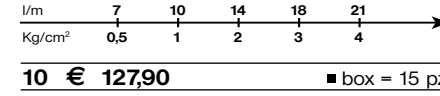

Single control mixer for washbasin, with pop-up waste 1" 1/4.

Mitigeur monocommande de lavabo, avec vidage 1" 1/4.

Waschtisch Einhebelmischer, mit Ablaufgarnitur 1" 1/4.

Mezclador monomando para lavabo, con desagüe 1" 1/4.

Miscelatore monocomando per lavabo senza scarico.

Single control mixer for washbasin, without waste.

Mitigeur monocommande de lavabo, sans vidage.

Waschtisch Einhebelmischer ohne Ablaufgarnitur.

Mezclador monomando para lavabo, sin desagüe.

Miscelatore monocomando per lavabo con bocca girevole e scarico Click-Clack da 1" 1/4.

Single control mixer with swivel spout and pop-up waste Click-Clack 1" 1/4.

Mitigeur monocommande de lavabo, bec orientable et vidage Click-Clack 1" 1/4.

Einhand-Spültischmischer, schwenkbare Auslauf mit Ablaufgarnitur Click-Clack 1" 1/4.

Mezclador monomando fregadero, caño giratorio y desagüe Click-Clack 1" 1/4.

Miscelatore monocomando per bidet con scarico da 1" 1/4.

Single control mixer for bidet, with pop up waste 1" 1/4.

Mitigeur monocommande de bidet, avec vidage 1" 1/4.

Bidet Einhebelmischer, Ablaufgarnitur 1" 1/4.

Mezclador monomando para bidet con desagüe 1" 1/4.

Miscelatore monocomando per bidet senza scarico.

Single control mixer for bidet, without waste.

Mitigeur monocommande de bidet, sans vidage.

Bidet Einhebelmischer ohne Ablaufgarnitur.

Mezclador monomando para bidet, sin desagüe.