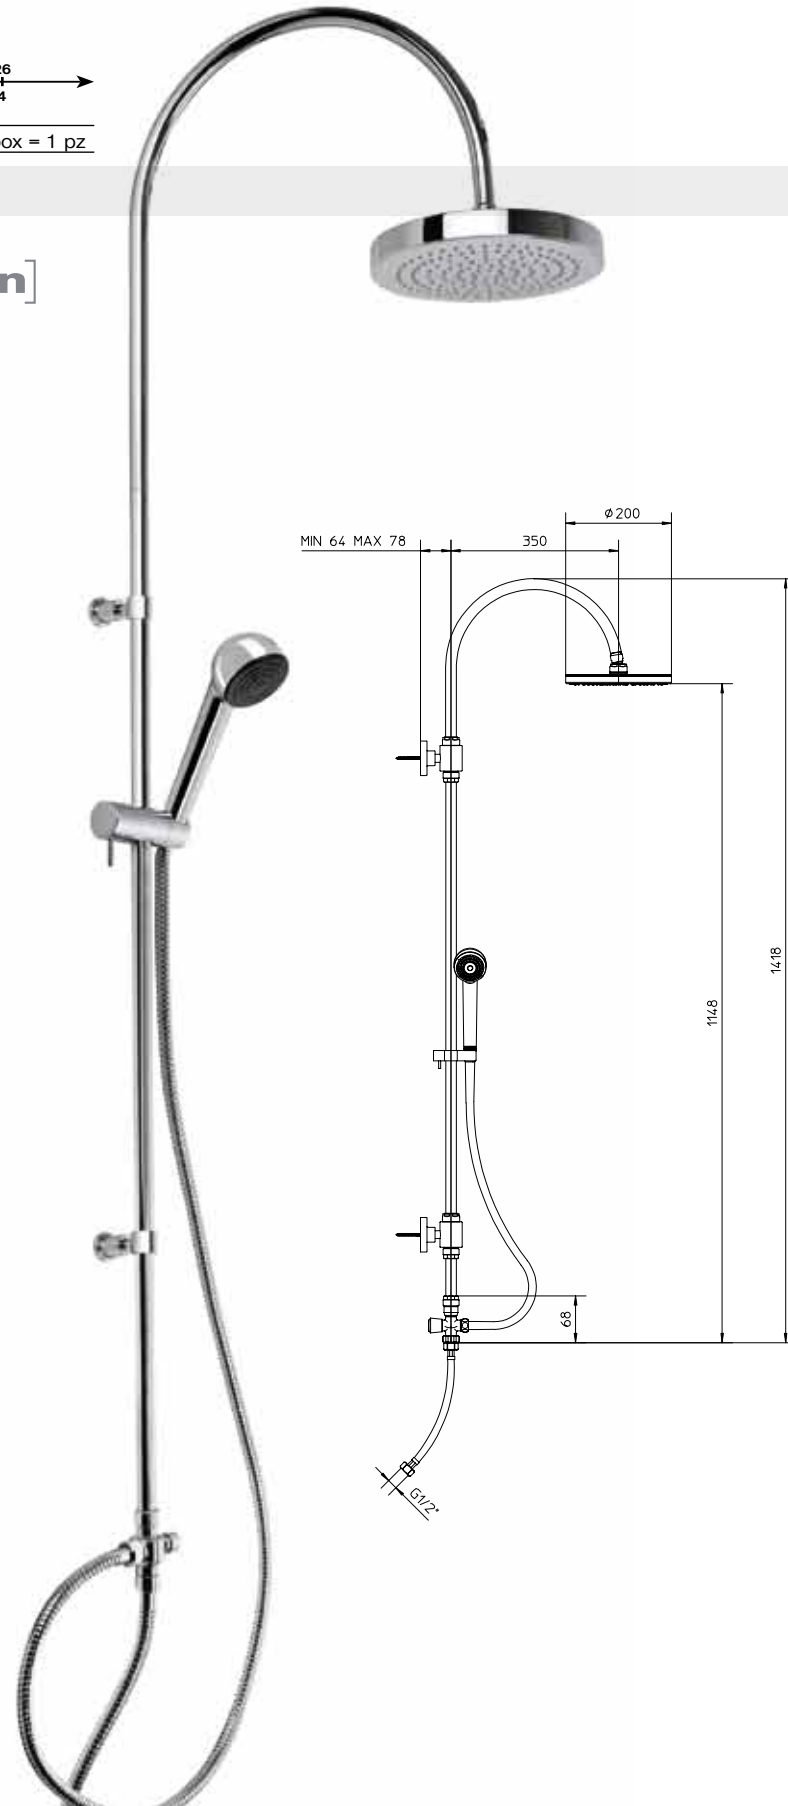

Colonna per doccia con soffione Easy-clean, deviatore, flessibile 1,5m e doccia.
Shower column, easy clean shower rose, diverter, flexible tube 1,5m and handshower.
Colonne de douche, avec pomme Easy-clean, inverseur, flexible 1,5m, douchette.
Standbrauserohr, mit Easy-clean Dusche, Umstellung, Brauseschlauch 1,5m und Handbrause.
Columna de ducha con rociador Easy-clean, desviador, flexible 1,5m y ducha de mano.

l/m³	9	13	18	23	26
kg/cm²	0,5	1	2	3	4

10 € 415,00 ■ box = 1 pz

9926C3

[easy clean]