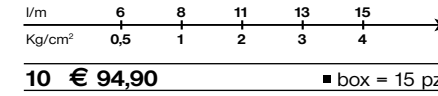

Single control mixer for washbasin, with pop-up waste 1" 1/4.

Mitigeur monocommande de lavabo, avec vidage 1" 1/4.

Waschtisch Einhebelmischer, mit Ablaufgarnitur 1" 1/4.

Mezclador monomando para lavabo, con desagüe 1" 1/4.

Miscelatore monocomando per lavabo senza scarico.

Single control mixer for washbasin, without waste.

Mitigeur monocommande de lavabo, sans vidage.

Waschtisch Einhebelmischer ohne Ablaufgarnitur.

Mezclador monomando para lavabo, sin desagüe.

Miscelatore monocomando per lavabo con bocca girevole e scarico Click-Clack da 1" 1/4.

Single control mixer with swivel spout and pop-up waste Click-Clack 1" 1/4.

Mitigeur monocommande de lavabo, bec orientable et vidage Click-Clack 1" 1/4.

Einhand-Spültischmischer, schwenkbare Auslauf mit Ablaufgarnitur Click-Clack 1" 1/4.

Mezclador monomando fregadero, caño giratorio y desagüe Click-Clack 1" 1/4.

Miscelatore monocomando per bidet con scarico da 1" 1/4.

Single control mixer for bidet, with pop up waste 1" 1/4.

Mitigeur monocommande de bidet, avec vidage 1" 1/4.

Bidet Einhebelmischer, Ablaufgarnitur 1" 1/4.

Mezclador monomando para bidet con desagüe 1" 1/4.

Miscelatore monocomando per bidet senza scarico.

Single control mixer for bidet, without waste.

Mitigeur monocommande de bidet, sans vidage.

Bidet Einhebelmischer ohne Ablaufgarnitur.

Mezclador monomando para bidet, sin desagüe.