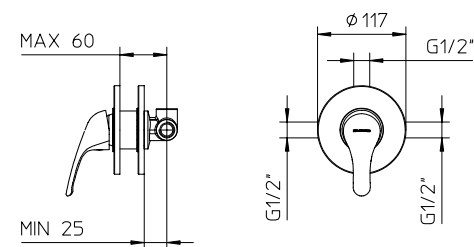

l/m ³	11	1	21	26	29
kg/cm ²	0,5	1	2	3	4
10 € 257,50	■ box = 12 pz				

402010

992726

[unico]

402011

401100

Batteria per bordo vasca 4 fori con miscelatore monocomando, deviatore, bocca, flessibile 1,5m e doccia.