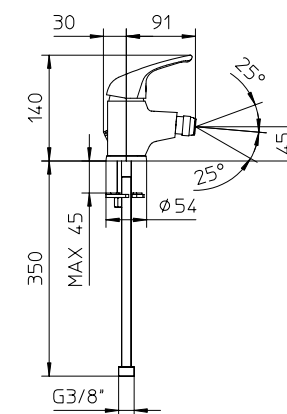

703010

703011

704010

704011

Miscelatore monocomando per vasca con deviatore, supporto doccia orientabile, flessibile 1,5 m e doccia.

Wall mounted bath-shower mixer, with diverter, swivel bracket with flexible tube 1,5 m and handshower.