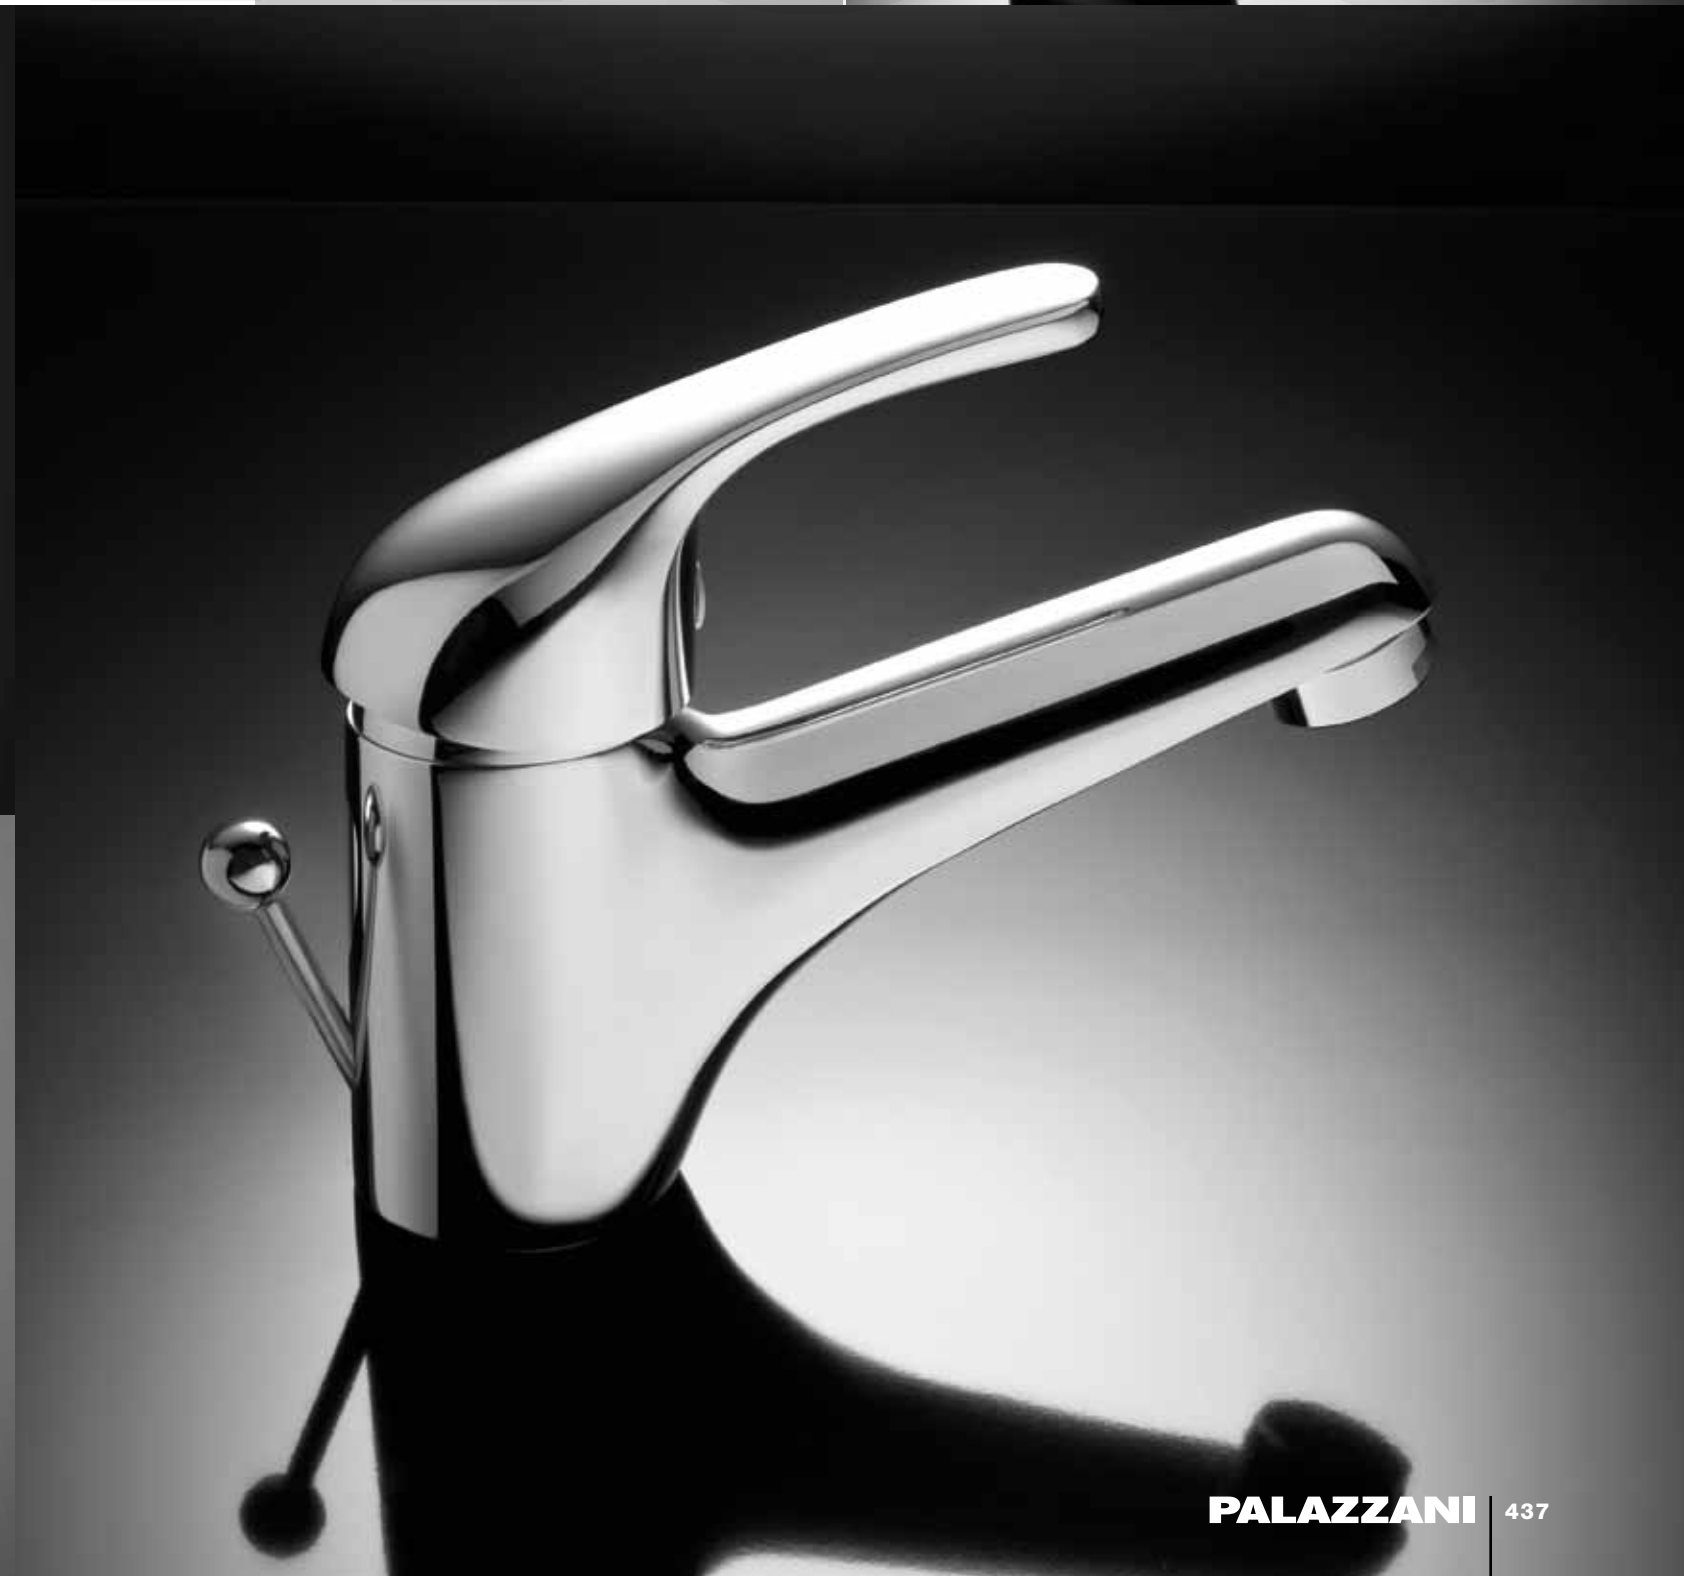

amerika

amerika

finiture disponibili
available finishes
finition disponibles
verfügbare Farben
acabados disponibles

10 Cromo - Chrome
Chromé - Chrom

Miscelatore monocomando per lavabo con scarico da 1" 1/4.