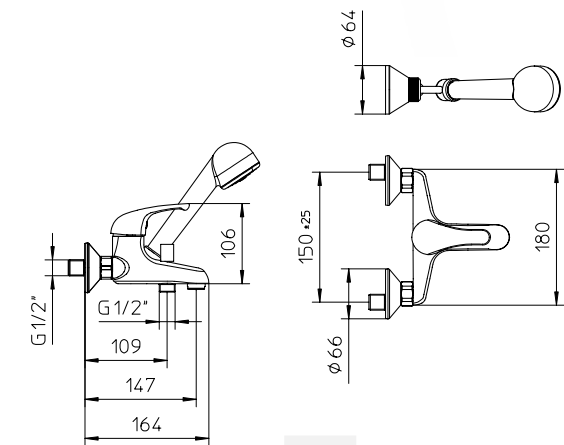

l/m ¹	6	12	16	20	24
kg/cm ²	0,5	1	2	3	4
10 € 117,95	■ box = 12 pz				

443010

443011

444010

444011

441012

Miscelatore monocomando per vasca con deviatore, supporto doccia fisso, flessibile 1,5 m e doccia.
 Wall mounted bath-shower mixer, with diverter, fixed bracket with flexible tube 1,5 m and handshower.
 Mitigeur monocommande de bain-douche, flexible 1,5 m, douchette et support mural fixe.
 Einhebelmischer als Wannenfölbatterie mit Aufhängervorrichtung, Brause, und Schlauch.
 Mezclador monomando para bañera con desviador, soporte de ducha fijo, flexible 1,5 m y ducha de mano.