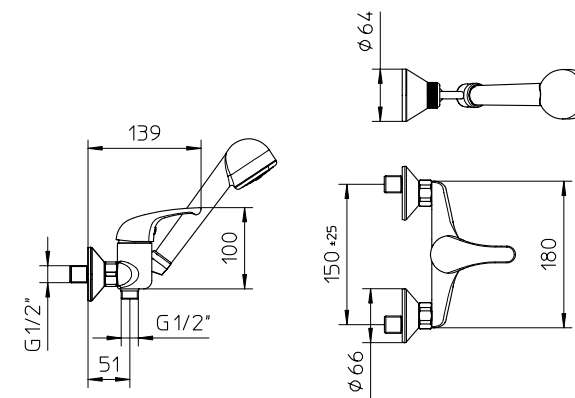

l/m ³	6	12	16	20	24
kg/cm ²	0,5	1	2	3	4
10 € 78,95					■ box = 40 pz.

441010

441015

442020

442015

Miscelatore monocomando da incasso completo per vasca-doccia con deviatore automatico.

Complete concealed single lever mixer for bath shower with automatic diverter.