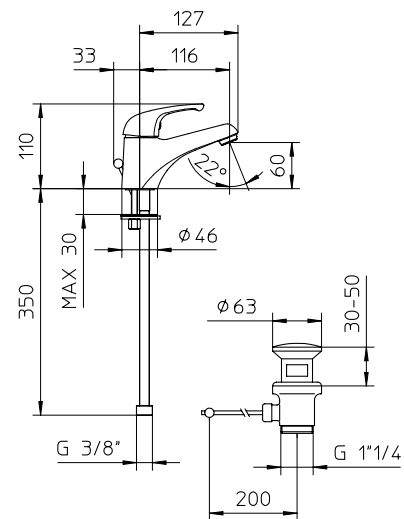

l/m ¹	6	12	16	20	24
kg/cm ²	0,5	1	2	3	4
10 € 117,95	■ box = 12 pz				

443010

443011

444010

444011

441012

Miscelatore monocomando per vasca con deviatore, supporto doccia fisso, flessibile 1,5 m e doccia.
 Wall mounted bath-shower mixer, with diverter, fixed bracket with flexible tube 1,5 m and handshower.
 Mitigeur monocommande de bain-douche, flexible 1,5 m, douchette et support mural fixe.
 Einhebelmischer als Wannenfölbatterie mit Aufhängervorrichtung, Brause, und Schlauch.
 Mezclador monomando para bañera con desviador, soporte de ducha fijo, flexible 1,5 m y ducha de mano.