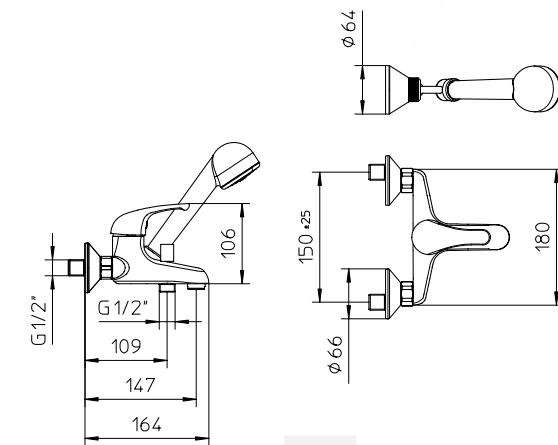

l/m ¹	6	12	16	20	24
kg/cm ²	0,5	1	2	3	4
10 € 117,95	■ box = 12 pz				

443010

443011

444010

444011

441012

Miscelatore monocomando per vasca con deviatore, supporto doccia fisso, flessibile 1,5 m e doccia.
 Wall mounted bath-shower mixer, with diverter, fixed bracket with flexible tube 1,5 m and handshower.
 Mitigeur monocommande de bain-douche, flexible 1,5 m, douchette et support mural fixe.
 Einhebelmischer als Wannenfölbatterie mit Aufhängervorrichtung, Brause, und Schlauch.
 Mezclador monomando para bañera con desviador, soporte de ducha fijo, flexible 1,5 m y ducha de mano.