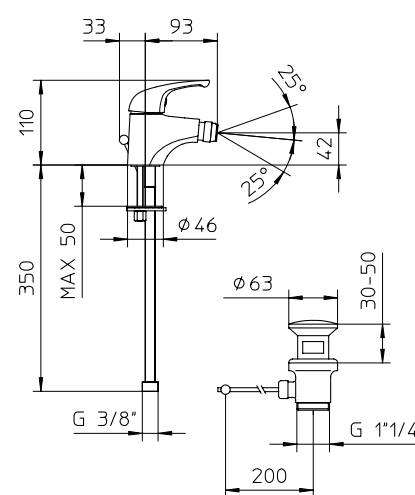

l/m ¹	6	12	16	20	24
kg/cm ²	0,5	1	2	3	4
10 € 117,95	■ box = 12 pz				

443010

443011

444010

444011

441012

Miscelatore monocomando per vasca con deviatore, supporto doccia fisso, flessibile 1,5 m e doccia.
 Wall mounted bath-shower mixer, with diverter, fixed bracket with flexible tube 1,5 m and handshower.
 Mitigeur monocommande de bain-douche, flexible 1,5 m, douchette et support mural fixe.
 Einhebelmischer als Wannenfölbatterie mit Aufhängervorrichtung, Brause, und Schlauch.
 Mezclador monomando para bañera con desviador, soporte de ducha fijo, flexible 1,5 m y ducha de mano.