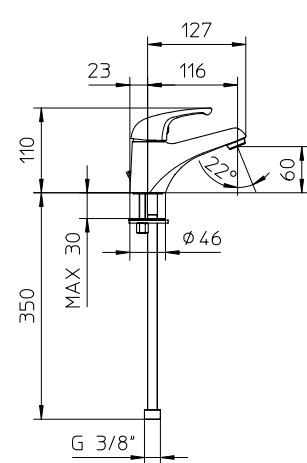

l/m ¹	6	12	16	20	24
kg/cm ²	0,5	1	2	3	4
10 € 117,95	■ box = 12 pz				

443010

443011

444010

444011

441012

Miscelatore monocomando per vasca con deviatore, supporto doccia fisso, flessibile 1,5 m e doccia.
 Wall mounted bath-shower mixer, with diverter, fixed bracket with flexible tube 1,5 m and handshower.
 Mitigeur monocommande de bain-douche, flexible 1,5 m, douchette et support mural fixe.
 Einhebelmischer als Wannenfölbatterie mit Aufhängervorrichtung, Brause, und Schlauch.
 Mezclador monomando para bañera con desviador, soporte de ducha fijo, flexible 1,5 m y ducha de mano.