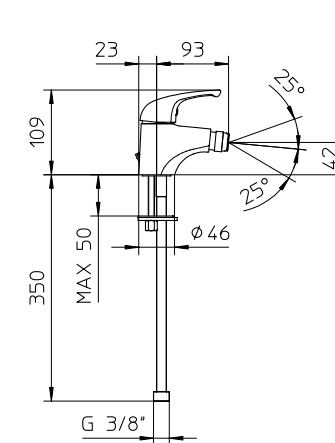

l/m ¹	6	12	16	20	24
kg/cm ²	0,5	1	2	3	4
10 € 117,95	■ box = 12 pz				

443010

443011

444010

444011

441012

Miscelatore monocomando per vasca con deviatore, supporto doccia fisso, flessibile 1,5 m e doccia.
 Wall mounted bath-shower mixer, with diverter, fixed bracket with flexible tube 1,5 m and handshower.
 Mitigeur monocommande de bain-douche, flexible 1,5 m, douchette et support mural fixe.
 Einhebelmischer als Wannenfölbatterie mit Aufhängervorrichtung, Brause, und Schlauch.
 Mezclador monomando para bañera con desviador, soporte de ducha fijo, flexible 1,5 m y ducha de mano.