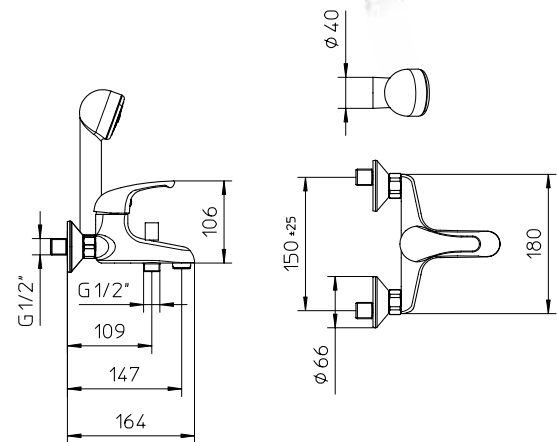

Miscelatore monocomando per vasca con deviatore, senza flessibile né doccia.
Wall mounted bath-shower mixer with diverter, without shower kit.
Mitigeur monocommande de bain-douche sans douchette ni flexible.
Einhebelmischer als Wannenfölbatterie ohne Brause.
Mezclador monomando para bañera con desviador, sin flexible ni ducha de mano.

Miscelatore monocomando per doccia con supporto doccia orientabile, flessibile 1,5 m e doccia.
Wall mounted shower mixer, swivel bracket, flexible tube 1,5 m and handshower.
Mitigeur monocommande de douche, avec douchette, flexible 1,5 m et support mural orientable.
Einhebelmischer als Brausebatterie mit verstellbarer Brausehalter, Brause, und Schlauch.
Mezclador monomando para ducha, soporte de ducha orientable, flexible 1,5 m y ducha de mano.

Miscelatore monocomando per doccia, senza flessibile né doccia.
Wall mounted shower mixer, without shower kit.
Mitigeur monocommande de douche, sans douchette ni flexible.
Brause-Einhebelmischer, Aufputz, ohne Handbrause.
Mezclador monomando para ducha, sin flexible ni ducha de mano.

l/m³	6	12	16	20	24
kg/cm²	0,5	1	2	3	4
10 € 116,95					■ box = 12 pz.

l/m³	6	12	16	20	24
kg/cm²	0,5	1	2	3	4
10 € 97,95					■ box = 12 pz.

l/m³	6	12	16	20	24
kg/cm²	0,5	1	2	3	4
10 € 98,95					■ box = 12 pz.

l/m³	6	12	16	20	24
kg/cm²	0,5	1	2	3	4
10 € 78,95					■ box = 40 pz.

441010