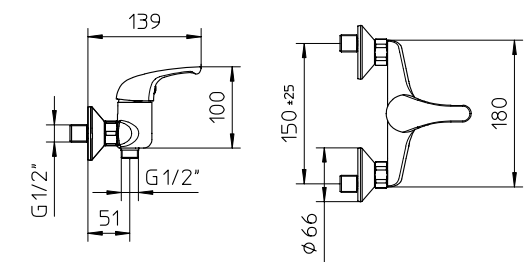

l/m ³	6	12	16	20	24
kg/cm ²	0,5	1	2	3	4
10 € 78,95					■ box = 40 pz.

441010

441015

442020

442015

Miscelatore monocomando da incasso completo per vasca-doccia con deviatore automatico.

Complete concealed single lever mixer for bath shower with automatic diverter.