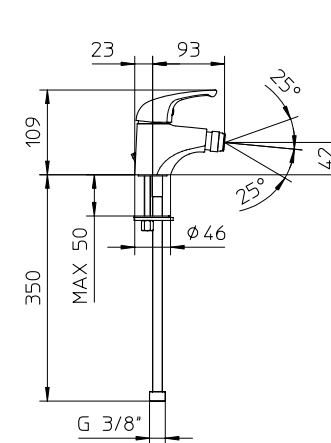

l/m ¹	6	12	16	20	24
kg/cm ²	0,5	1	2	3	4
10 € 117,95	■ box = 12 pz				

443010

443011

444010

444011

441012

Miscelatore monocomando per vasca con deviatore, supporto doccia fisso, flessibile 1,5 m e doccia.
 Wall mounted bath-shower mixer, with diverter, fixed bracket with flexible tube 1,5 m and handshower.
 Mitigeur monocommande de bain-douche, flexible 1,5 m, douchette et support mural fixe.
 Einhebelmischer als Wannenfölbatterie mit Aufhängervorrichtung, Brause, und Schlauch.
 Mezclador monomando para bañera con desviador, soporte de ducha fijo, flexible 1,5 m y ducha de mano.