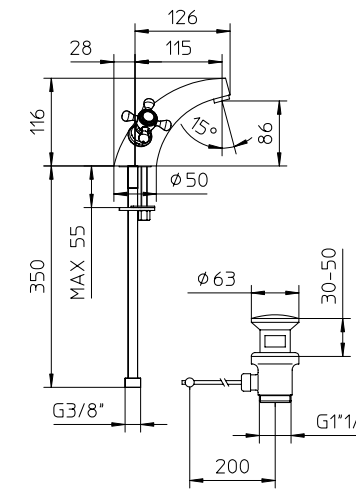

l/m	9	14	21	27	32
Kg/cm ²	0,5	1	2	3	4

10 € 103,00 ■ box = 15 pz

613075

613245

613115

614020

Coppia rubinetti bidet da 1/2".
 Pair of bidet taps 1/2".
 Paire de robinets de bidet 1/2".
 Zwei Bidet Standventille 1/2".
 Par de 2 grifos de bidet 1/2".

l/m	9	14	21	27	32
Kg/cm ²	0,5	1	2	3	4
10	€ 81,00				■ box = 40 pz

l/m	6	8	11	13	15
Kg/cm ²	0,5	1	2	3	4
10	€ 105,00				■ box = 12 pz

614050

614110

Gruppo per vasca con deviatore, supporto doccia integrato, flessibile 1,5m e doccia.
 Wall mounted bath-shower, with diverter, built-in shower bracket, with flexible tube 1,5m and handshower.
 Mélangeur de bain-douche, avec support douche incorporé, flexible 1,5m et douchette.
 Bade-Einhebelmischer, Aufputz, mit eingebautem Brausehalter, Brauseschlauch 1,5m und Handbrause.
 Batería para bañera con desviador, soporte de ducha integrado, flexible 1,5m y ducha de mano.