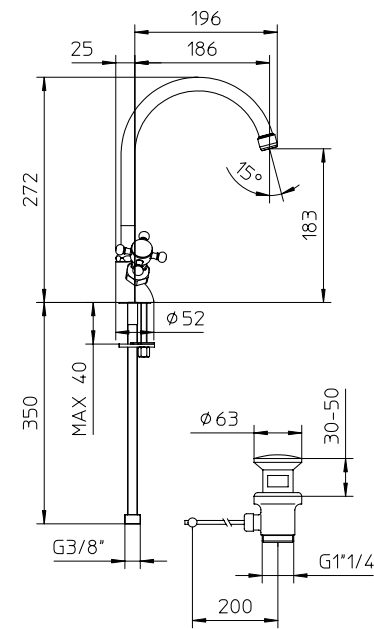

l/m	9	14	21	27	32
Kg/cm ²	0,5	1	2	3	4

10 € 103,00 ■ box = 15 pz

613075

613245

613115

614020

Coppia rubinetti bidet da 1/2".
 Pair of bidet taps 1/2".
 Paire de robinets de bidet 1/2".
 Zwei Bidet Standventille 1/2".
 Par de 2 grifos de bidet 1/2".

Gruppo per bidet monoforo con scarico da 1" 1/4.
 Single hole bidet mixer, with pop-up waste 1" 1/4.
 Mélangeur monotrou de bidet avec vidage 1" 1/4.
 Bidet Einlochbatterie, mit Ablaufgarnitur 1" 1/4.
 Monobloc de bidet con desagüe 1" 1/4.

l/m	9	14	21	27	32
Kg/cm ²	0,5	1	2	3	4
10	€ 81,00				■ box = 40 pz

l/m	6	8	11	13	15
Kg/cm ²	0,5	1	2	3	4
10	€ 105,00				■ box = 12 pz

614050

614110

Gruppo per vasca con deviatore, supporto doccia integrato, flessibile 1,5m e doccia.
 Wall mounted bath-shower, with diverter, built-in shower bracket, with flexible tube 1,5m and handshower.
 Mélangeur de bain-douche, avec support douche incorporé, flexible 1,5m et douchette.
 Bade-Einhebelmischer, Aufputz, mit eingebautem Brausehalter, Brauseschlauch 1,5m und Handbrause.
 Batería para bañera con desviador, soporte de ducha integrado, flexible 1,5m y ducha de mano.