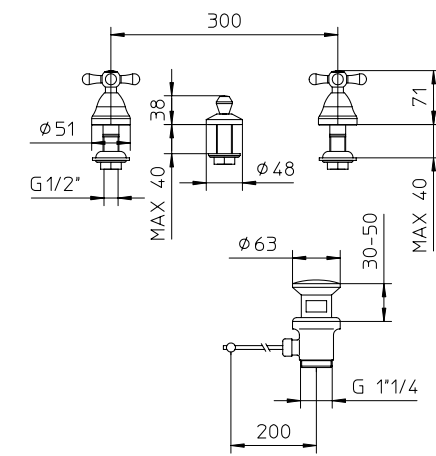

l/m	9	14	21	27	32
Kg/cm ²	0,5	1	2	3	4

10 € 103,00 ■ box = 15 pz

613075

613245

613115

614020

Coppia rubinetti bidet da 1/2".
 Pair of bidet taps 1/2".
 Paire de robinets de bidet 1/2".
 Zwei Bidet Standventille 1/2".
 Par de 2 grifos de bidet 1/2".