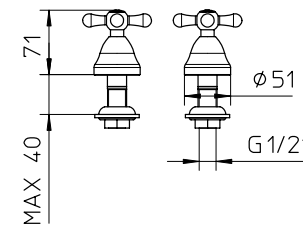

Coppia rubinetti bidet da 1/2".
Pair of bidet taps 1/2".
Paire de robinets de bidet 1/2".
Zwei Bidet Standventille 1/2".
Par de 2 grifos de bidet 1/2".

Gruppo per bidet monoforo con scarico da 1" 1/4.
Single hole bidet mixer, with pop-up waste 1" 1/4.
Mélangeur monotrou de bidet avec vidage 1" 1/4.
Bidet Einlochbatterie, mit Ablaufgarnitur 1" 1/4.
Monobloc de bidet con desagüe 1" 1/4.

l/m	9	14	21	27	32
Kg/cm²	0,5	1	2	3	4
10	€ 81,00				■ box = 40 pz

l/m	6	8	11	13	15
Kg/cm²	0,5	1	2	3	4
10	€ 105,00				■ box = 12 pz

614050