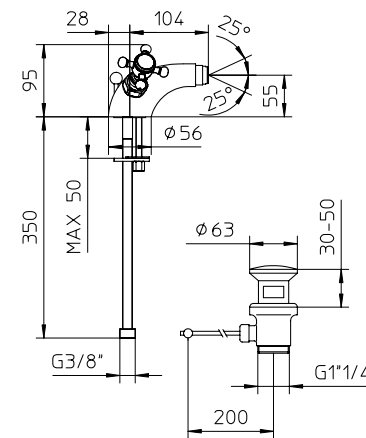

l/m	9	14	21	27	32
Kg/cm ²	0,5	1	2	3	4

10 € 103,00 ■ box = 15 pz

613075

613245

613115

614020

Coppia rubinetti bidet da 1/2".
 Pair of bidet taps 1/2".
 Paire de robinets de bidet 1/2".
 Zwei Bidet Standventille 1/2".
 Par de 2 grifos de bidet 1/2".

Gruppo per bidet monoforo con scarico da 1" 1/4.
 Single hole bidet mixer, with pop-up waste 1" 1/4.
 Mélangeur monotrou de bidet avec vidage 1" 1/4.
 Bidet Einlochbatterie, mit Ablaufgarnitur 1" 1/4.
 Monobloc de bidet con desagüe 1" 1/4.

l/m	9	14	21	27	32
Kg/cm ²	0,5	1	2	3	4
10	€ 81,00				■ box = 40 pz

l/m	6	8	11	13	15
Kg/cm ²	0,5	1	2	3	4
10	€ 105,00				■ box = 12 pz

614050

614110

Gruppo per vasca con deviatore, supporto doccia integrato, flessibile 1,5m e doccia.
 Wall mounted bath-shower, with diverter, built-in shower bracket, with flexible tube 1,5m and handshower.
 Mélangeur de bain-douche, avec support douche incorporé, flexible 1,5m et douchette.
 Bade-Einhebelmischer, Aufputz, mit eingebautem Brausehalter, Brauseschlauch 1,5m und Handbrause.
 Batería para bañera con desviador, soporte de ducha integrado, flexible 1,5m y ducha de mano.