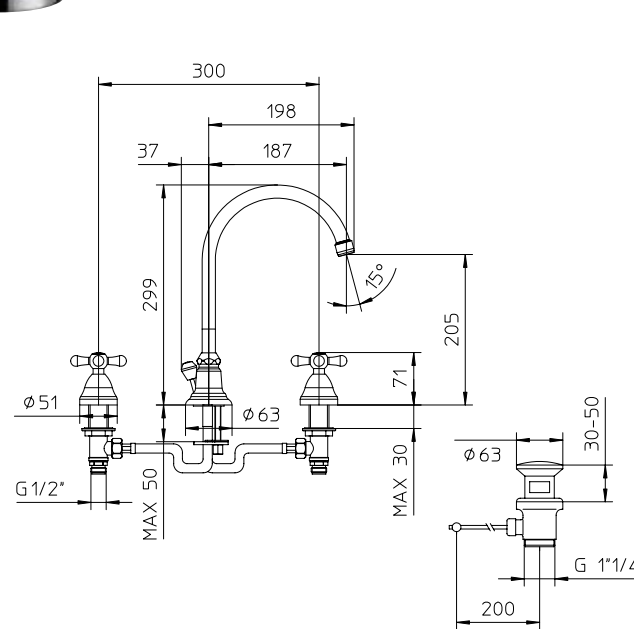

l/m	9	14	21	27	32
Kg/cm ²	0,5	1	2	3	4

10 € 103,00 ■ box = 15 pz

613075

613245

613115

614020

Coppia rubinetti bidet da 1/2".
 Pair of bidet taps 1/2".
 Paire de robinets de bidet 1/2".
 Zwei Bidet Standventille 1/2".
 Par de 2 grifos de bidet 1/2".

l/m	9	14	21	27	32
Kg/cm ²	0,5	1	2	3	4
10	€ 81,00				■ box = 40 pz

l/m	6	8	11	13	15
Kg/cm ²	0,5	1	2	3	4
10	€ 105,00				■ box = 12 pz

614050

614110

Gruppo per vasca con deviatore, supporto doccia integrato, flessibile 1,5m e doccia.
 Wall mounted bath-shower, with diverter, built-in shower bracket, with flexible tube 1,5m and handshower.
 Mélangeur de bain-douche, avec support douche incorporé, flexible 1,5m et douchette.
 Bade-Einhebelmischer, Aufputz, mit eingebautem Brausehalter, Brauseschlauch 1,5m und Handbrause.
 Batería para bañera con desviador, soporte de ducha integrado, flexible 1,5m y ducha de mano.