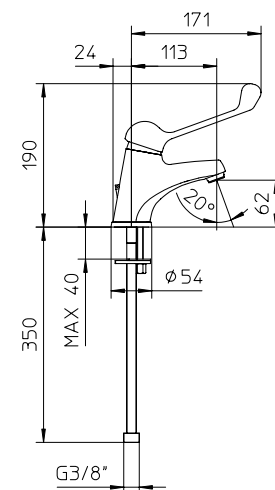

Miscelatore monocomando per lavabo con scarico da 1" 1/4.

Single control mixer for washbasin, with pop-up waste 1" 1/4.

Mitigeur monocommande de lavabo, avec vidage 1" 1/4.

Waschtisch Einhebelmischer, mit Ablaufgarnitur 1" 1/4.

Mezclador monomando para lavabo, con desagüe 1" 1/4.

10 € 146,00 ■ box = 15 pz

Miscelatore monocomando per lavabo con scarico da 1" 1/4.

Single control mixer for washbasin, with pop-up waste 1" 1/4.

Mitigeur monocommande de lavabo, avec vidage 1" 1/4.

Waschtisch Einhebelmischer, mit Ablaufgarnitur 1" 1/4.

Mezclador monomando para lavabo, con desagüe 1" 1/4.

10 € 106,90 ■ box = 15 pz

Miscelatore monocomando per lavabo senza scarico.

Single control mixer for washbasin, without waste.

Mitigeur monocommande de lavabo, sans vidage.

Waschtisch Einhebelmischer ohne Ablaufgarnitur.

Mezclador monomando para lavabo, sin desagüe.

10 € 96,90 ■ box = 15 pz

Miscelatore monocomando per lavello con bocca girevole.

Single lever sink mixer, with swivel spout.

Mitigeur monocommande d'évier, bec orientable.

Einhand-Spültischmischer, schwenkbare Auslauf.

Mezclador monomando fregadero, caño giratorio.

10 € 109,90 ■ box = 15 pz

Miscelatore monocomando per lavabo con scarico da 1" 1/4.

Single control mixer for washbasin, with pop-up waste 1" 1/4.

Mitigeur monocommande de lavabo, avec vidage 1" 1/4.

Waschtisch Einhebelmischer, mit Ablaufgarnitur 1" 1/4.

Mezclador monomando para lavabo, con desagüe 1" 1/4.

10 € 91,95 ■ box = 15 pz

Miscelatore monocomando per lavabo senza scarico.

Single control mixer for washbasin, without waste.

Mitigeur monocommande de lavabo, sans vidage.

Waschtisch Einhebelmischer ohne Ablaufgarnitur.

Mezclador monomando para lavabo, sin desagüe.

10 € 81,95 ■ box = 15 pz

manhattan

proxima

proxima

proxima

circus