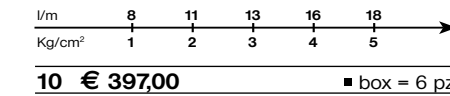

133032

Miscelatore termostatico ACQUACLIMA® midi per lavabo, senza scarico.
ACQUACLIMA® thermostatic midi mixer for washbasin, without waste.
Mitigeur thermostatique ACQUACLIMA® midi de lavabo, sans vidage.
Midi ACQUACLIMA® Thermostat-Mischer, ohne Ablaufgarnitur.
Mezclador termostático ACQUACLIMA® midi para lavabo, sin desagüe.