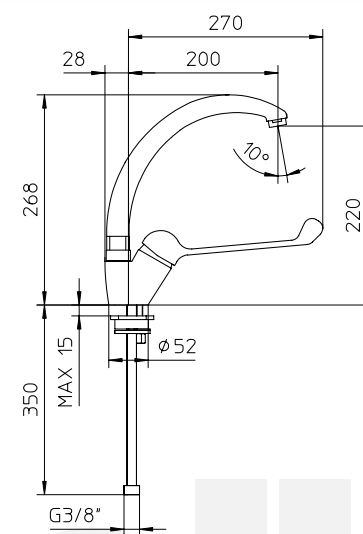

Miscelatore monocomando per lavabo con scarico da 1" 1/4.

Single control mixer for washbasin, with pop-up waste 1" 1/4.

Mitigeur monocommande de lavabo, avec vidage 1" 1/4.

Waschtisch Einhebelmischer, mit Ablaufgarnitur 1" 1/4.

Mezclador monomando para lavabo, con desagüe 1" 1/4.

10 € 146,00 ■ box = 15 pz

Miscelatore monocomando per lavabo con scarico da 1" 1/4.

Single control mixer for washbasin, with pop-up waste 1" 1/4.

Mitigeur monocommande de lavabo, avec vidage 1" 1/4.

Waschtisch Einhebelmischer, mit Ablaufgarnitur 1" 1/4.

Mezclador monomando para lavabo, con desagüe 1" 1/4.

10 € 106,90 ■ box = 15 pz

Miscelatore monocomando per lavabo senza scarico.

Single control mixer for washbasin, without waste.

Mitigeur monocommande de lavabo, sans vidage.

Waschtisch Einhebelmischer ohne Ablaufgarnitur.

Mezclador monomando para lavabo, sin desagüe.

10 € 96,90 ■ box = 15 pz

Miscelatore monocomando per lavello con bocca girevole.

Single lever sink mixer, with swivel spout.

Mitigeur monocommande d'évier, bec orientable.

Einhand-Spültischmischer, schwenkbare Auslauf.

Mezclador monomando fregadero, caño giratorio.

10 € 109,90 ■ box = 15 pz

Miscelatore monocomando per lavabo con scarico da 1" 1/4.

Single control mixer for washbasin, with pop-up waste 1" 1/4.

Mitigeur monocommande de lavabo, avec vidage 1" 1/4.

Waschtisch Einhebelmischer, mit Ablaufgarnitur 1" 1/4.

Mezclador monomando para lavabo, con desagüe 1" 1/4.

10 € 91,95 ■ box = 15 pz

Miscelatore monocomando per lavabo senza scarico.

Single control mixer for washbasin, without waste.

Mitigeur monocommande de lavabo, sans vidage.

Waschtisch Einhebelmischer ohne Ablaufgarnitur.

Mezclador monomando para lavabo, sin desagüe.

10 € 81,95 ■ box = 15 pz

manhattan

proxima

proxima

proxima

circus