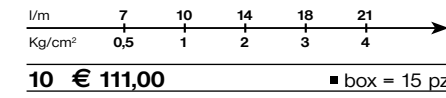

405016

proxima

Miscelatore monocomando per lavello con bocca girevole.
Single lever sink mixer with swivel spout.
Mitigeur monocommande d'évier, bec orientable.
Einhand-Spültischmischer, schwenkbare Auslauf.
Mezclador monomando fregadero, caño giratorio.

Miscelatore monocomando per lavello con doccetta estraibile.
Single lever sink mixer, with pull-out shower.
Mitigeur monocommande d'évier, avec douchette amovible.
Einhand-Spültischmischer, herausziehbarer Küchenbrause.
Mezclador monomando fregadero, con ducha extraíble.

Miscelatore monocomando per lavello con doccetta estraibile.
Single lever sink mixer, with pull-out shower.
Mitigeur monocommande d'évier, avec douchette amovible.
Einhand-Spültischmischer, herausziehbarer Küchenbrause.
Mezclador monomando fregadero, con ducha extraíble.

Miscelatore monocomando per lavello con bocca girevole.
Single lever sink mixer, with swivel spout.
Mitigeur monocommande d'évier, bec orientable.
Einhand-Spültischmischer, schwenkbare Auslauf.
Mezclador monomando fregadero, caño giratorio.

Miscelatore monocomando per lavello con bocca girevole.
Single lever sink mixer, with swivel spout.
Mitigeur monocommande d'évier, bec orientable.
Einhand-Spültischmischer, schwenkbare Auslauf.
Mezclador monomando fregadero, caño giratorio.