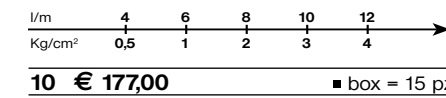

405346

proxima

Miscelatore monocomando per lavello con bocca girevole.
Single lever sink mixer with swivel spout.
Mitigeur monocommande d'évier, bec orientable.
Einhand-Spültischmischer, schwenkbare Auslauf.
Mezclador monomando fregadero, caño giratorio.

Miscelatore monocomando per lavello con doccetta estraibile.
Single lever sink mixer, with pull-out shower.
Mitigeur monocommande d'évier, avec douchette amovible.
Einhand-Spültischmischer, herausziehbarer Küchenbrause.
Mezclador monomando fregadero, con ducha extraíble.

Miscelatore monocomando per lavello con doccetta estraibile.
Single lever sink mixer, with pull-out shower.
Mitigeur monocommande d'évier, avec douchette amovible.
Einhand-Spültischmischer, herausziehbarer Küchenbrause.
Mezclador monomando fregadero, con ducha extraíble.

Miscelatore monocomando per lavello con bocca girevole.
Single lever sink mixer, with swivel spout.
Mitigeur monocommande d'évier, bec orientable.
Einhand-Spültischmischer, schwenkbare Auslauf.
Mezclador monomando fregadero, caño giratorio.

Miscelatore monocomando per lavello con bocca girevole.
Single lever sink mixer, with swivel spout.
Mitigeur monocommande d'évier, bec orientable.
Einhand-Spültischmischer, schwenkbare Auslauf.
Mezclador monomando fregadero, caño giratorio.