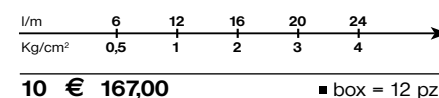

255016

riviera

Miscelatore monocomando per lavello con bocca girevole.
Single lever sink mixer with swivel spout.
Mitigeur monocommande d'évier, bec orientable.
Einhand-Spültischmischer, schwenkbare Auslauf.
Mezclador monomando fregadero, caño giratorio.

Miscelatore monocomando per lavello con doccetta estraibile.
Single lever sink mixer, with pull-out shower.
Mitigeur monocommande d'évier, avec douchette amovible.
Einhand-Spültischmischer, herausziehbarer Küchenbrause.
Mezclador monomando fregadero, con ducha extraíble.

Miscelatore monocomando per lavello con doccetta estraibile.
Single lever sink mixer, with pull-out shower.
Mitigeur monocommande d'évier, avec douchette amovible.
Einhand-Spültischmischer, herausziehbarer Küchenbrause.
Mezclador monomando fregadero, con ducha extraíble.

Miscelatore monocomando per lavello con bocca girevole.
Single lever sink mixer, with swivel spout.
Mitigeur monocommande d'évier, bec orientable.
Einhand-Spültischmischer, schwenkbare Auslauf.
Mezclador monomando fregadero, caño giratorio.

Miscelatore monocomando per lavello con bocca girevole.
Single lever sink mixer, with swivel spout.
Mitigeur monocommande d'évier, bec orientable.
Einhand-Spültischmischer, schwenkbare Auslauf.
Mezclador monomando fregadero, caño giratorio.