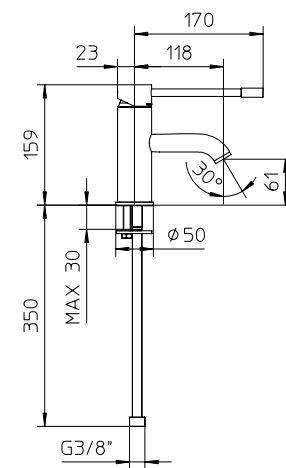

Miscelatore monocomando per lavabo, senza scarico.
Single control mixer for washbasin, without waste.
Mitigeur monocommande de lavabo, sans vidage.
Waschtisch Einhebelmischer, ohne Ablaufgarnitur.
Mezclador monomando para lavabo, sin desagüe.

Miscelatore monocomando alto per lavello con bocca girevole.
Tall single lever sink mixer with swivel spout.
Mitigeur monocommande haut d'évier, bec orientable.
Hoch Einhand-Spültischmischer, schwenkbare Auslauf.
Mezclador monomando alto fregadero, caño giratorio.

Miscelatore monocomando midi per lavabo, senza scarico.
Midi single control mixer for washbasin, without waste.
Mitigeur monocommande midi de lavabo, sans vidage.
Midi Waschtisch Einhebelmischer, ohne Ablaufgarnitur.
Mezclador monomando midi para lavabo, sin desagüe.

Miscelatore termostatico ACQUACLIMA® midi per lavabo, senza scarico.
ACQUACLIMA® thermostatic midi mixer for washbasin, without waste.
Mitigeur thermostatique ACQUACLIMA® midi de lavabo, sans vidage.
Midi ACQUACLIMA® Thermostat-Mischer, ohne Ablaufgarnitur.
Mezclador termostático ACQUACLIMA® midi para lavabo, sin desagüe.