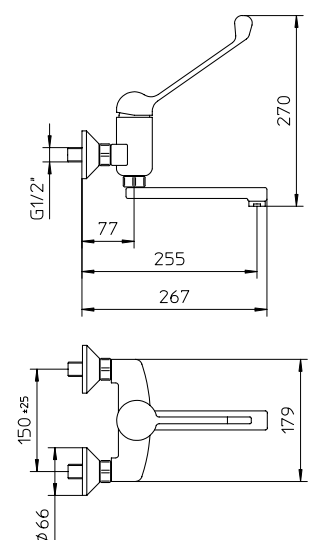

Single lever sink mixer, wall mounting, with swivel spout.

Mitigeur monocommande d'évier mural, bec orientable.

Einhand-Spültischmischer für Wandmontage, schwenkbare Auslauf.

Mezclador monomando fregadero de pared, caño giratorio.

l/m	7	10	14	18	21
Kg/cm²	0,5	1	2	3	4

10 € 151,00 ■ box = 15 pz

Miscelatore monocomando a parete per lavello con bocca girevole.

Single lever sink mixer, wall mounting, with swivel spout.

Mitigeur monocommande d'évier mural, bec orientable.

Einhand-Spültischmischer für Wandmontage, schwenkbare Auslauf.

Mezclador monomando fregadero de pared, caño giratorio.

l/m	7	10	14	18	21
Kg/cm²	0,5	1	2	3	4

10 € 132,00 ■ box = 15 pz

Miscelatore monocomando a parete per lavello con bocca girevole.

Single lever sink mixer, wall mounting, with swivel spout.

Mitigeur monocommande d'évier mural, bec orientable.

Einhand-Spültischmischer für Wandmontage, schwenkbare Auslauf.

Mezclador monomando fregadero de pared, caño giratorio.

l/m	7	10	14	18	21
Kg/cm²	0,5	1	2	3	4

10 € 129,00 ■ box = 15 pz

Miscelatore monocomando a parete per lavello con bocca girevole.

Single lever sink mixer, wall mounting, with swivel spout.

Mitigeur monocommande d'évier mural, bec orientable.

Einhand-Spültischmischer für Wandmontage, schwenkbare Auslauf.

Mezclador monomando fregadero de pared, caño giratorio.

l/m	7	10	14	18	21
Kg/cm²	0,5	1	2	3	4

10 € 119,00 ■ box = 15 pz

235023

manhattan