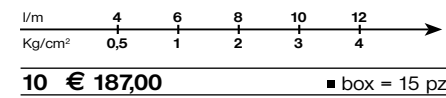

405334

proxima

Miscelatore monocomando per lavello con bocca girevole.
Single lever sink mixer with swivel spout.
Mitigeur monocommande d'évier, bec orientable.
Einhand-Spültischmischer, schwenkbare Auslauf.
Mezclador monomando fregadero, caño giratorio.

Miscelatore monocomando per lavello con doccetta estraibile.
Single lever sink mixer, with pull-out shower.
Mitigeur monocommande d'évier, avec douchette amovible.
Einhand-Spültischmischer, herausziehbarer Küchenbrause.
Mezclador monomando fregadero, con ducha extraíble.

Miscelatore monocomando per lavello con doccetta estraibile.
Single lever sink mixer, with pull-out shower.
Mitigeur monocommande d'évier, avec douchette amovible.
Einhand-Spültischmischer, herausziehbarer Küchenbrause.
Mezclador monomando fregadero, con ducha extraíble.

Miscelatore monocomando per lavello con bocca girevole.
Single lever sink mixer, with swivel spout.
Mitigeur monocommande d'évier, bec orientable.
Einhand-Spültischmischer, schwenkbare Auslauf.
Mezclador monomando fregadero, caño giratorio.

Miscelatore monocomando per lavello con bocca girevole.
Single lever sink mixer, with swivel spout.
Mitigeur monocommande d'évier, bec orientable.
Einhand-Spültischmischer, schwenkbare Auslauf.
Mezclador monomando fregadero, caño giratorio.