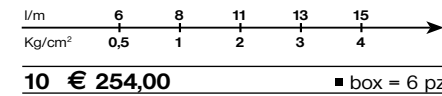

Miscelatore monocomando alto per lavello con bocca girevole.
 Tall single lever sink mixer with swivel spout.
 Mitigeur monocommande haut d'évier, bec orientable.
 Hoch Einhand-Spültischmischer, schwenkbare Auslauf.
 Mezclador monomando alto fregadero, caño giratorio.