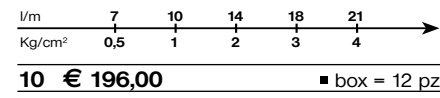

manhattan

Miscelatore monocomando per lavello con bocca girevole.
Single lever sink mixer with swivel spout.
Mitigeur monocommande d'évier, bec orientable.
Einhand-Spültischmischer, schwenkbare Auslauf.
Mezclador monomando fregadero, caño giratorio.

Miscelatore monocomando per lavello con doccetta estraibile.
Single lever sink mixer, with pull-out shower.
Mitigeur monocommande d'évier, avec douchette amovible.
Einhand-Spültischmischer, herausziehbarer Küchenbrause.
Mezclador monomando fregadero, con ducha extraíble.

Miscelatore monocomando per lavello con doccetta estraibile.
Single lever sink mixer, with pull-out shower.
Mitigeur monocommande d'évier, avec douchette amovible.
Einhand-Spültischmischer, herausziehbarer Küchenbrause.
Mezclador monomando fregadero, con ducha extraíble.

Miscelatore monocomando per lavello con bocca girevole.
Single lever sink mixer, with swivel spout.
Mitigeur monocommande d'évier, bec orientable.
Einhand-Spültischmischer, schwenkbare Auslauf.
Mezclador monomando fregadero, caño giratorio.

Miscelatore monocomando per lavello con bocca girevole.
Single lever sink mixer, with swivel spout.
Mitigeur monocommande d'évier, bec orientable.
Einhand-Spültischmischer, schwenkbare Auslauf.
Mezclador monomando fregadero, caño giratorio.

235026