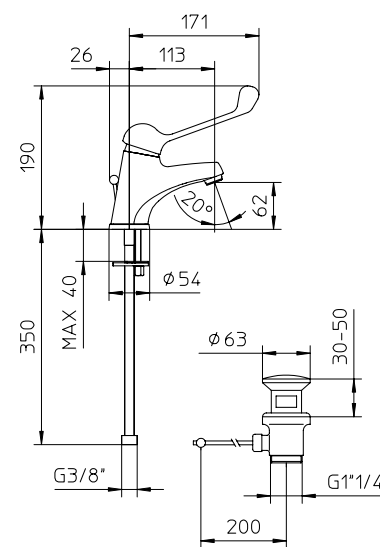

Miscelatore monocomando per lavabo con scarico da 1" 1/4.

Single control mixer for washbasin, with pop-up waste 1" 1/4.

Mitigeur monocommande de lavabo, avec vidage 1" 1/4.

Waschtisch Einhebelmischer, mit Ablaufgarnitur 1" 1/4.

Mezclador monomando para lavabo, con desagüe 1" 1/4.

10 € 146,00 ■ box = 15 pz

Miscelatore monocomando per lavabo con scarico da 1" 1/4.

Single control mixer for washbasin, with pop-up waste 1" 1/4.

Mitigeur monocommande de lavabo, avec vidage 1" 1/4.

Waschtisch Einhebelmischer, mit Ablaufgarnitur 1" 1/4.

Mezclador monomando para lavabo, con desagüe 1" 1/4.

10 € 106,90 ■ box = 15 pz

Miscelatore monocomando per lavabo senza scarico.

Single control mixer for washbasin, without waste.

Mitigeur monocommande de lavabo, sans vidage.

Waschtisch Einhebelmischer ohne Ablaufgarnitur.

Mezclador monomando para lavabo, sin desagüe.

10 € 96,90 ■ box = 15 pz

Miscelatore monocomando per lavello con bocca girevole.

Single lever sink mixer, with swivel spout.

Mitigeur monocommande d'évier, bec orientable.

Einhand-Spültischmischer, schwenkbare Auslauf.

Mezclador monomando fregadero, caño giratorio.

10 € 109,90 ■ box = 15 pz

Miscelatore monocomando per lavabo con scarico da 1" 1/4.

Single control mixer for washbasin, with pop-up waste 1" 1/4.

Mitigeur monocommande de lavabo, avec vidage 1" 1/4.

Waschtisch Einhebelmischer, mit Ablaufgarnitur 1" 1/4.

Mezclador monomando para lavabo, con desagüe 1" 1/4.

10 € 91,95 ■ box = 15 pz

Miscelatore monocomando per lavabo senza scarico.

Single control mixer for washbasin, without waste.

Mitigeur monocommande de lavabo, sans vidage.

Waschtisch Einhebelmischer ohne Ablaufgarnitur.

Mezclador monomando para lavabo, sin desagüe.

10 € 81,95 ■ box = 15 pz

manhattan

proxima

proxima

proxima

circus