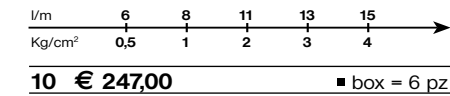

123032

Miscelatore monocomando midi per lavabo, senza scarico.
Midi single control mixer for washbasin, without waste.
Mitigeur monocommande midi de lavabo, sans vidage.
Midi Waschtisch Einhebelmischer, ohne Ablaufgarnitur.
Mezclador monomando midi para lavabo, sin desagüe.