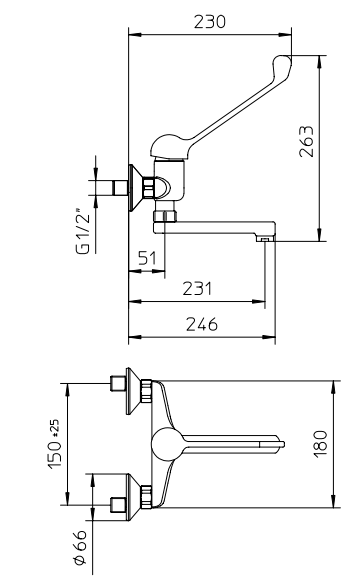

capri

405023

proxima

435023

circus

435025

circus

Miscelatore termostatico ACQUACLIMA® per doccia, senza flessibile né doccetta.
 Wall mounted ACQUACLIMA® thermostatic shower mixer, without shower kit.
 Mitigeur thermostatique ACQUACLIMA® de douche, sans douchette ni flexible.
 ACQUACLIMA® Thermostat Brause-Einhebelmischer, Aufputz, ohne Handbrause und ohne Brauseschlauch.