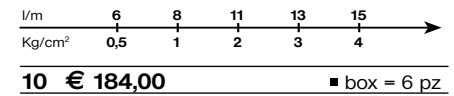

Miscelatore monocomando alto per lavello con bocca girevole.
 Tall single lever sink mixer with swivel spout.
 Mitigeur monocommande haut d'évier, bec orientable.
 Hoch Einhand-Spültischmischer, schwenkbare Auslauf.
 Mezclador monomando alto fregadero, caño giratorio.