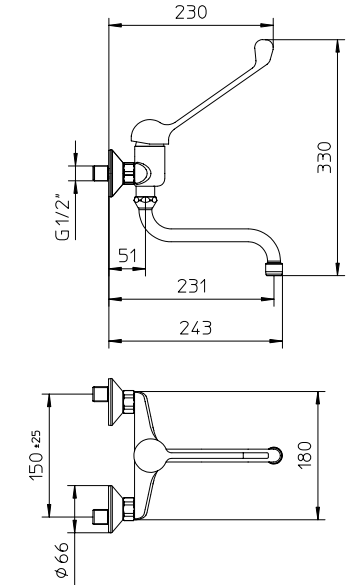

capri

405023

proxima

435023

circus

435025

circus

Miscelatore termostatico ACQUACLIMA® per doccia, senza flessibile né doccetta.
 Wall mounted ACQUACLIMA® thermostatic shower mixer, without shower kit.
 Mitigeur thermostatique ACQUACLIMA® de douche, sans douchette ni flexible.
 ACQUACLIMA® Thermostat Brause-Einhebelmischer, Aufputz, ohne Handbrause und ohne Brauseschlauch.