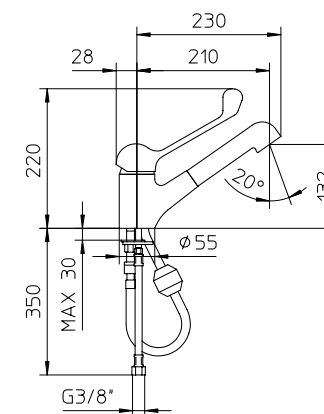

405016

proxima

435016

circus

Miscelatore monocomando a parete per lavello con bocca girevole.

Single lever sink mixer, wall mounting, with swivel spout.

Mitigeur monocommande d'évier mural, bec orientable.

Einhand-Spültischmischer für Wandmontage, schwenkbare Auslauf.