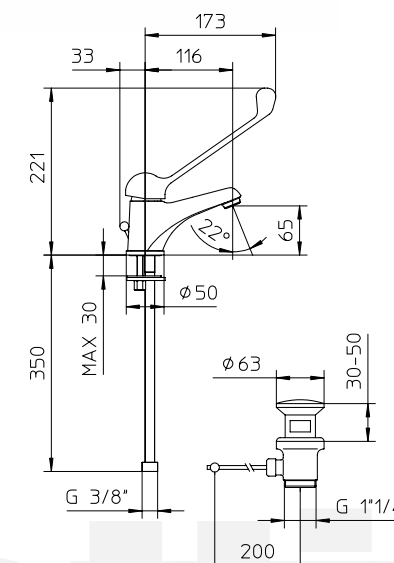

Miscelatore monocomando per lavabo con scarico da 1" 1/4.

Single control mixer for washbasin, with pop-up waste 1" 1/4.

Mitigeur monocommande de lavabo, avec vidage 1" 1/4.

Waschtisch Einhebelmischer, mit Ablaufgarnitur 1" 1/4.

Mezclador monomando para lavabo, con desagüe 1" 1/4.

10 € 146,00 ■ box = 15 pz

Miscelatore monocomando per lavabo con scarico da 1" 1/4.

Single control mixer for washbasin, with pop-up waste 1" 1/4.

Mitigeur monocommande de lavabo, avec vidage 1" 1/4.

Waschtisch Einhebelmischer, mit Ablaufgarnitur 1" 1/4.

Mezclador monomando para lavabo, con desagüe 1" 1/4.

10 € 106,90 ■ box = 15 pz

Miscelatore monocomando per lavabo senza scarico.

Single control mixer for washbasin, without waste.

Mitigeur monocommande de lavabo, sans vidage.

Waschtisch Einhebelmischer ohne Ablaufgarnitur.

Mezclador monomando para lavabo, sin desagüe.

10 € 96,90 ■ box = 15 pz

Miscelatore monocomando per lavello con bocca girevole.

Single lever sink mixer, with swivel spout.

Mitigeur monocommande d'évier, bec orientable.

Einhand-Spültischmischer, schwenkbare Auslauf.

Mezclador monomando fregadero, caño giratorio.

10 € 109,90 ■ box = 15 pz

Miscelatore monocomando per lavabo con scarico da 1" 1/4.

Single control mixer for washbasin, with pop-up waste 1" 1/4.

Mitigeur monocommande de lavabo, avec vidage 1" 1/4.

Waschtisch Einhebelmischer, mit Ablaufgarnitur 1" 1/4.

Mezclador monomando para lavabo, con desagüe 1" 1/4.

10 € 91,95 ■ box = 15 pz

Miscelatore monocomando per lavabo senza scarico.

Single control mixer for washbasin, without waste.

Mitigeur monocommande de lavabo, sans vidage.

Waschtisch Einhebelmischer ohne Ablaufgarnitur.

Mezclador monomando para lavabo, sin desagüe.

10 € 81,95 ■ box = 15 pz

manhattan

proxima

proxima

proxima

circus