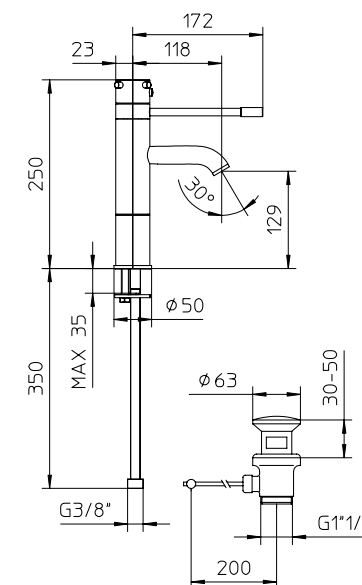

123015

125329

123032

133032

Miscelatore monocomando per lavabo con scarico da 1" 1/4.

Single control mixer for washbasin, with pop-up waste 1" 1/4.

Mitigeur monocommande de lavabo, avec vidage 1" 1/4.

Waschtisch Einhebelmischer, mit Ablaufgarnitur 1" 1/4.