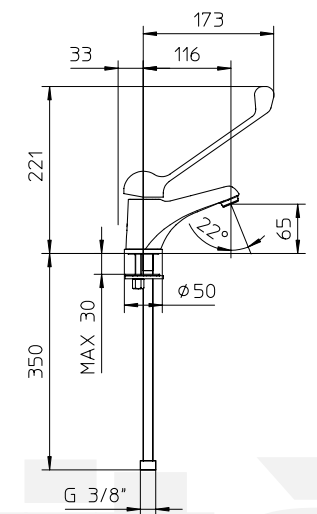

Miscelatore monocomando per lavabo con scarico da 1" 1/4.

Single control mixer for washbasin, with pop-up waste 1" 1/4.

Mitigeur monocommande de lavabo, avec vidage 1" 1/4.

Waschtisch Einhebelmischer, mit Ablaufgarnitur 1" 1/4.

Mezclador monomando para lavabo, con desagüe 1" 1/4.

10 € 146,00 ■ box = 15 pz

Miscelatore monocomando per lavabo con scarico da 1" 1/4.

Single control mixer for washbasin, with pop-up waste 1" 1/4.

Mitigeur monocommande de lavabo, avec vidage 1" 1/4.

Waschtisch Einhebelmischer, mit Ablaufgarnitur 1" 1/4.

Mezclador monomando para lavabo, con desagüe 1" 1/4.

10 € 106,90 ■ box = 15 pz

Miscelatore monocomando per lavabo senza scarico.

Single control mixer for washbasin, without waste.

Mitigeur monocommande de lavabo, sans vidage.

Waschtisch Einhebelmischer ohne Ablaufgarnitur.

Mezclador monomando para lavabo, sin desagüe.

10 € 96,90 ■ box = 15 pz

Miscelatore monocomando per lavello con bocca girevole.

Single lever sink mixer, with swivel spout.

Mitigeur monocommande d'évier, bec orientable.

Einhand-Spültischmischer, schwenkbare Auslauf.

Mezclador monomando fregadero, caño giratorio.

10 € 109,90 ■ box = 15 pz

Miscelatore monocomando per lavabo con scarico da 1" 1/4.

Single control mixer for washbasin, with pop-up waste 1" 1/4.

Mitigeur monocommande de lavabo, avec vidage 1" 1/4.

Waschtisch Einhebelmischer, mit Ablaufgarnitur 1" 1/4.

Mezclador monomando para lavabo, con desagüe 1" 1/4.

10 € 91,95 ■ box = 15 pz

Miscelatore monocomando per lavabo senza scarico.

Single control mixer for washbasin, without waste.

Mitigeur monocommande de lavabo, sans vidage.

Waschtisch Einhebelmischer ohne Ablaufgarnitur.

Mezclador monomando para lavabo, sin desagüe.

10 € 81,95 ■ box = 15 pz

manhattan

proxima

proxima

proxima

circus