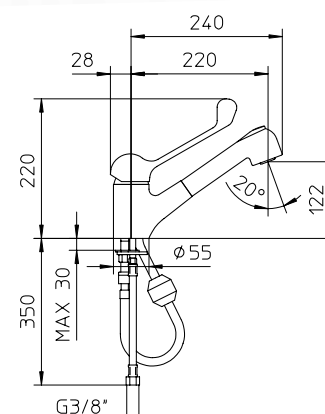

405016

proxima

435016

circus

Miscelatore monocomando a parete per lavello con bocca girevole.

Single lever sink mixer, wall mounting, with swivel spout.

Mitigeur monocommande d'évier mural, bec orientable.

Einhand-Spültischmischer für Wandmontage, schwenkbare Auslauf.