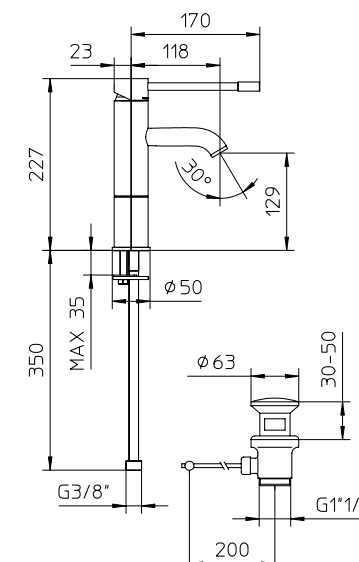

123015

125329

123032

133032

Miscelatore monocomando per lavabo con scarico da 1" 1/4.

Single control mixer for washbasin, with pop-up waste 1" 1/4.

Mitigeur monocommande de lavabo, avec vidage 1" 1/4.

Waschtisch Einhebelmischer, mit Ablaufgarnitur 1" 1/4.