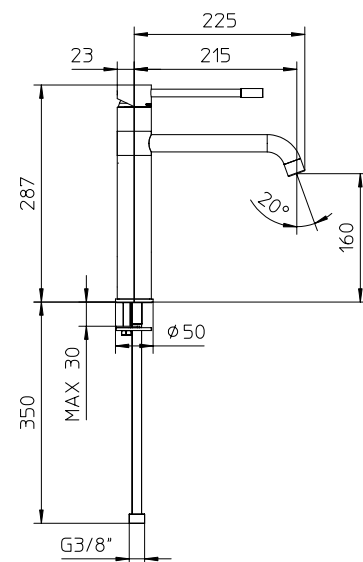

123015

125329

123032

133032

Miscelatore monocomando per lavabo con scarico da 1" 1/4.

Single control mixer for washbasin, with pop-up waste 1" 1/4.

Mitigeur monocommande de lavabo, avec vidage 1" 1/4.

Waschtisch Einhebelmischer, mit Ablaufgarnitur 1" 1/4.