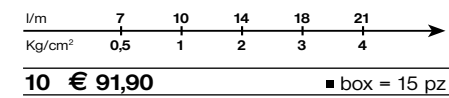

435016

circus

Miscelatore monocomando per lavello con bocca girevole.
Single lever sink mixer with swivel spout.
Mitigeur monocommande d'évier, bec orientable.
Einhand-Spültischmischer, schwenkbare Auslauf.
Mezclador monomando fregadero, caño giratorio.

Miscelatore monocomando per lavello con doccetta estraibile.
Single lever sink mixer, with pull-out shower.
Mitigeur monocommande d'évier, avec douchette amovible.
Einhand-Spültischmischer, herausziehbarer Küchenbrause.
Mezclador monomando fregadero, con ducha extraíble.

Miscelatore monocomando per lavello con doccetta estraibile.
Single lever sink mixer, with pull-out shower.
Mitigeur monocommande d'évier, avec douchette amovible.
Einhand-Spültischmischer, herausziehbarer Küchenbrause.
Mezclador monomando fregadero, con ducha extraíble.

Miscelatore monocomando per lavello con bocca girevole.
Single lever sink mixer, with swivel spout.
Mitigeur monocommande d'évier, bec orientable.
Einhand-Spültischmischer, schwenkbare Auslauf.
Mezclador monomando fregadero, caño giratorio.

Miscelatore monocomando per lavello con bocca girevole.
Single lever sink mixer, with swivel spout.
Mitigeur monocommande d'évier, bec orientable.
Einhand-Spültischmischer, schwenkbare Auslauf.
Mezclador monomando fregadero, caño giratorio.