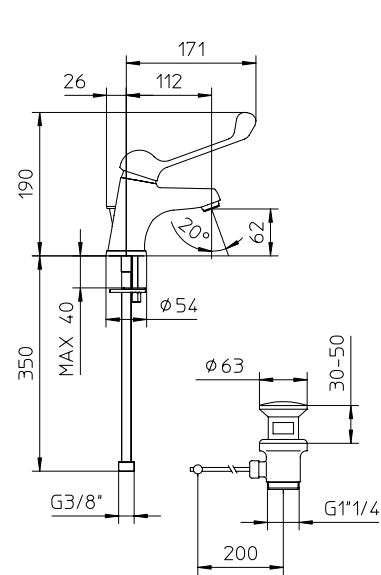

Miscelatore monocomando per lavabo con scarico da 1" 1/4.

Single control mixer for washbasin, with pop-up waste 1" 1/4.

Mitigeur monocommande de lavabo, avec vidage 1" 1/4.

Waschtisch Einhebelmischer, mit Ablaufgarnitur 1" 1/4.

Mezclador monomando para lavabo, con desagüe 1" 1/4.

10 € 146,00 ■ box = 15 pz

Miscelatore monocomando per lavabo con scarico da 1" 1/4.

Single control mixer for washbasin, with pop-up waste 1" 1/4.

Mitigeur monocommande de lavabo, avec vidage 1" 1/4.

Waschtisch Einhebelmischer, mit Ablaufgarnitur 1" 1/4.

Mezclador monomando para lavabo, con desagüe 1" 1/4.

10 € 106,90 ■ box = 15 pz

Miscelatore monocomando per lavabo senza scarico.

Single control mixer for washbasin, without waste.

Mitigeur monocommande de lavabo, sans vidage.

Waschtisch Einhebelmischer ohne Ablaufgarnitur.

Mezclador monomando para lavabo, sin desagüe.

10 € 96,90 ■ box = 15 pz

Miscelatore monocomando per lavello con bocca girevole.

Single lever sink mixer, with swivel spout.

Mitigeur monocommande d'évier, bec orientable.

Einhand-Spültischmischer, schwenkbare Auslauf.

Mezclador monomando fregadero, caño giratorio.

10 € 109,90 ■ box = 15 pz

Miscelatore monocomando per lavabo con scarico da 1" 1/4.

Single control mixer for washbasin, with pop-up waste 1" 1/4.

Mitigeur monocommande de lavabo, avec vidage 1" 1/4.

Waschtisch Einhebelmischer, mit Ablaufgarnitur 1" 1/4.

Mezclador monomando para lavabo, con desagüe 1" 1/4.

10 € 91,95 ■ box = 15 pz

Miscelatore monocomando per lavabo senza scarico.

Single control mixer for washbasin, without waste.

Mitigeur monocommande de lavabo, sans vidage.

Waschtisch Einhebelmischer ohne Ablaufgarnitur.

Mezclador monomando para lavabo, sin desagüe.

10 € 81,95 ■ box = 15 pz

manhattan

proxima

proxima

proxima

circus