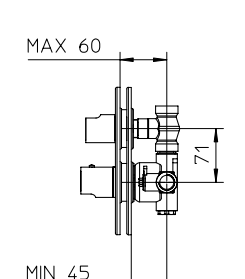

862410

proxima abs

termostatici [acqua clima]