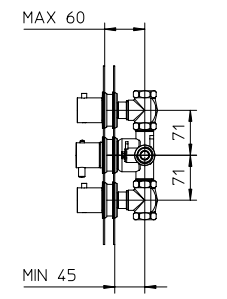

10 € 412,00 ■ box = 16 pz

692418

oblique

662418

kubik

962418

digit

112418