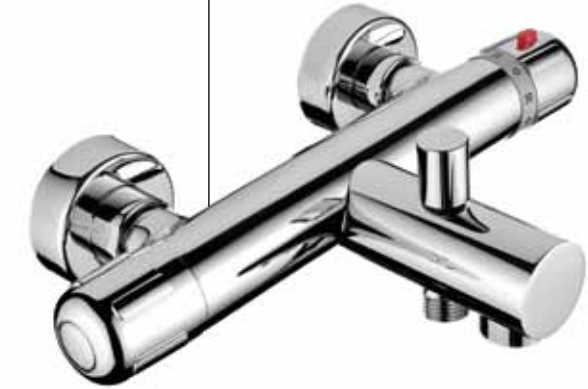

862066

proxima abs

861159

proxima abs

Miscelatore termostatico ACQUACLIMA® per doccia, senza flessibile né doccia.

Wall mounted ACQUACLIMA® thermostatic shower mixer, without shower kit.

Mitigeur thermostatique ACQUACLIMA® de douche, sans douchette ni flexible.