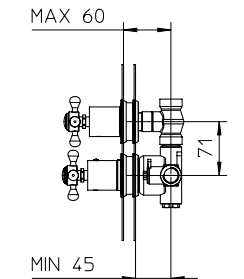

862410

proxima abs

termostatici [acqua clima]