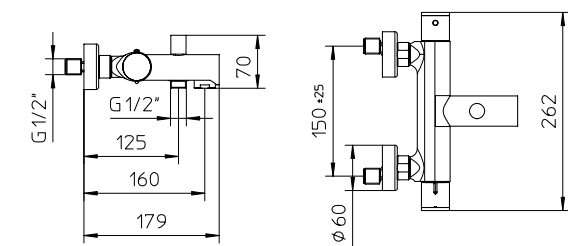

961159

digit abs