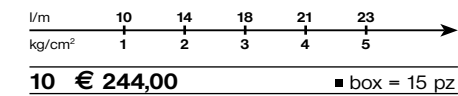

Miscelatore termostatico ACQUACLIMA® per doccia, senza flessibile né doccetta.
Wall mounted ACQUACLIMA® thermostatic shower mixer, without shower kit.
Mitigeur thermostatique ACQUACLIMA® de douche, sans douchette ni flexible.
ACQUACLIMA® Thermostat Brause-Einhebelmischer, Aufputz, ohne Handbrause und ohne Brauseschlauch.
Mezclador termostático ACQUACLIMA® para ducha, sin flexible ni ducha de mano.

Miscelatore termostatico ACQUACLIMA® per vasca con deviatore, senza flessibile né doccetta.
Wall mounted ACQUACLIMA® thermostatic bath-shower mixer, with diverter, without shower kit.
Mitigeur thermostatique ACQUACLIMA® de bain-douche, sans douchette ni flexible.
ACQUACLIMA® Thermostat als Wannenfüllbatterie ohne Handbrause und ohne Brauseschlauch.
Mezclador termostático ACQUACLIMA® para bañera con desviador, sin flexible ni ducha de mano.