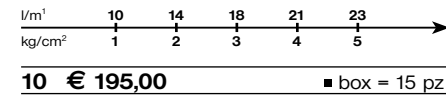

Miscelatore termostatico ACQUACLIMA® per doccia, senza flessibile né doccetta.
Wall mounted ACQUACLIMA® thermostatic shower mixer, without shower kit.
Mitigeur thermostatique ACQUACLIMA® de douche, sans douchette ni flexible.
ACQUACLIMA® Thermostat Brause-Einhebelmischer, Aufputz, ohne Handbrause und ohne Brauseschlauch.
Mezclador termostático ACQUACLIMA® para ducha, sin flexible ni ducha de mano.

Miscelatore termostatico ACQUACLIMA® per doccia, senza flessibile né doccetta.
Wall mounted ACQUACLIMA® thermostatic shower mixer, without shower kit.
Mitigeur thermostatique ACQUACLIMA® de douche, sans douchette ni flexible.
ACQUACLIMA® Thermostat Brause-Einhebelmischer, Aufputz, ohne Handbrause und ohne Brauseschlauch.
Mezclador termostático ACQUACLIMA® para ducha, sin flexible ni ducha de mano.