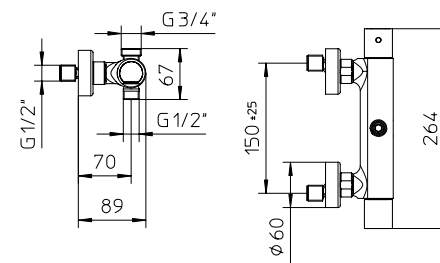

862066

proxima abs

861159

proxima abs

Miscelatore termostatico ACQUACLIMA® per doccia, senza flessibile né doccia.

Wall mounted ACQUACLIMA® thermostatic shower mixer, without shower kit.

Mitigeur thermostatique ACQUACLIMA® de douche, sans douchette ni flexible.