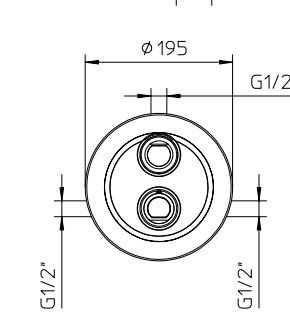

862410

proxima abs

termostatici [acqua clima]