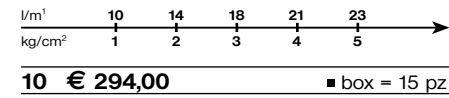

412063

Miscelatore termostatico ACQUACLIMA® per doccia, senza flessibile né doccia.

Wall mounted ACQUACLIMA® thermostatic shower mixer, without shower kit.

Mitigeur thermostatique ACQUACLIMA® de douche, sans douchette ni flexible.

ACQUACLIMA® Thermostat Brause-Einhebelmischer, Aufputz, ohne Handbrause und ohne Brauseschlauch.

Mezclador termostático ACQUACLIMA® para ducha, sin flexible ni ducha de mano.

Miscelatore termostatico ACQUACLIMA® per doccia, senza flessibile né doccia.

Wall mounted ACQUACLIMA® thermostatic shower mixer, without shower kit.

Mitigeur thermostatique ACQUACLIMA® de douche, sans douchette ni flexible.

ACQUACLIMA® Thermostat Brause-Einhebelmischer, Aufputz, ohne Handbrause und ohne Brauseschlauch.

Mezclador termostático ACQUACLIMA® para ducha, sin flexible ni ducha de mano.

Miscelatore termostatico ACQUACLIMA® per doccia, senza flessibile né doccia.

Wall mounted ACQUACLIMA® thermostatic shower mixer, without shower kit.

Mitigeur thermostatique ACQUACLIMA® de douche, sans douchette ni flexible.

ACQUACLIMA® Thermostat Brause-Einhebelmischer, Aufputz, ohne Handbrause und ohne Brauseschlauch.

Mezclador termostático ACQUACLIMA® para ducha, sin flexible ni ducha de mano.