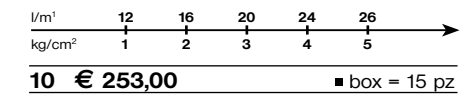

Miscelatore termostatico ACQUACLIMA® per doccia, senza flessibile né doccetta.
Wall mounted ACQUACLIMA® thermostatic shower mixer, without shower kit.
Mitigeur thermostatique ACQUACLIMA® de douche, sans douchette ni flexible.
ACQUACLIMA® Thermostat Brause-Einhebelmischer, Aufputz, ohne Handbrause und ohne Brauseschlauch.
Mezclador termostático ACQUACLIMA® para ducha, sin flexible ni ducha de mano.

Miscelatore termostatico ACQUACLIMA® per vasca con deviatore, senza flessibile né doccetta.
Wall mounted ACQUACLIMA® thermostatic bath-shower mixer, with diverter, without shower kit.
Mitigeur thermostatique ACQUACLIMA® de bain-douche, sans douchette ni flexible.
ACQUACLIMA® Thermostat als Wannenfüllbatterie ohne Handbrause und ohne Brauseschlauch.
Mezclador termostático ACQUACLIMA® para bañera con desviador, sin flexible ni ducha de mano.