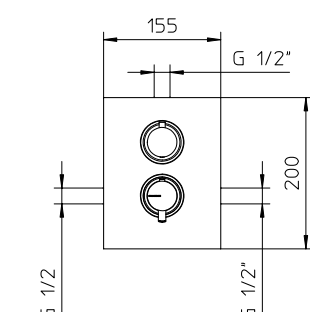

862410

proxima abs

termostatici [acqua clima]