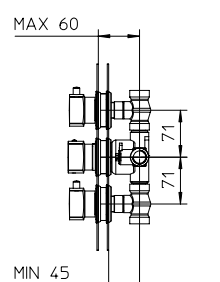

662417

kubik