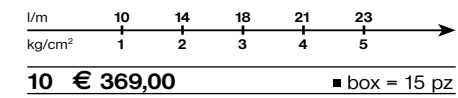

412066

Miscelatore termostatico ACQUACLIMA® per doccia, senza flessibile né doccia.

Wall mounted ACQUACLIMA® thermostatic shower mixer, without shower kit.

Mitigeur thermostatique ACQUACLIMA® de douche, sans douchette ni flexible.

ACQUACLIMA® Thermostat Brause-Einhebelmischer, Aufputz, ohne Handbrause und ohne Brauseschlauch.

Mezclador termostático ACQUACLIMA® para ducha, sin flexible ni ducha de mano.

Miscelatore termostatico ACQUACLIMA® per doccia, senza flessibile né doccia.

Wall mounted ACQUACLIMA® thermostatic shower mixer, without shower kit.

Mitigeur thermostatique ACQUACLIMA® de douche, sans douchette ni flexible.

ACQUACLIMA® Thermostat Brause-Einhebelmischer, Aufputz, ohne Handbrause und ohne Brauseschlauch.

Mezclador termostático ACQUACLIMA® para ducha, sin flexible ni ducha de mano.

Miscelatore termostatico ACQUACLIMA® per doccia, senza flessibile né doccia.

Wall mounted ACQUACLIMA® thermostatic shower mixer, without shower kit.

Mitigeur thermostatique ACQUACLIMA® de douche, sans douchette ni flexible.

ACQUACLIMA® Thermostat Brause-Einhebelmischer, Aufputz, ohne Handbrause und ohne Brauseschlauch.

Mezclador termostático ACQUACLIMA® para ducha, sin flexible ni ducha de mano.