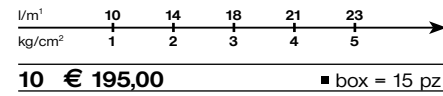

Miscelatore termostatico ACQUACLIMA® per doccia, senza flessibile né doccetta.
Wall mounted ACQUACLIMA® thermostatic shower mixer, without shower kit.
Mitigeur thermostatique ACQUACLIMA® de douche, sans douchette ni flexible.
ACQUACLIMA® Thermostat Brause-Einhebelmischer, Aufputz, ohne Handbrause und ohne Brauseschlauch.
Mezclador termostático ACQUACLIMA® para ducha, sin flexible ni ducha de mano.

Miscelatore termostatico ACQUACLIMA® per doccia, senza flessibile né doccetta.
Wall mounted ACQUACLIMA® thermostatic shower mixer, without shower kit.
Mitigeur thermostatique ACQUACLIMA® de douche, sans douchette ni flexible.
ACQUACLIMA® Thermostat Brause-Einhebelmischer, Aufputz, ohne Handbrause und ohne Brauseschlauch.
Mezclador termostático ACQUACLIMA® para ducha, sin flexible ni ducha de mano.