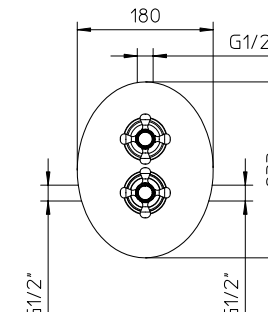

862410

proxima abs

termostatici [acqua clima]