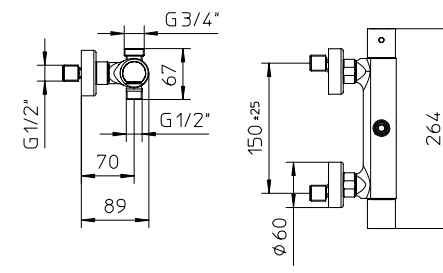

952066

maranello