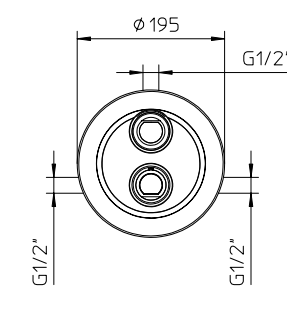

862410

proxima abs

termostatici [acqua clima]