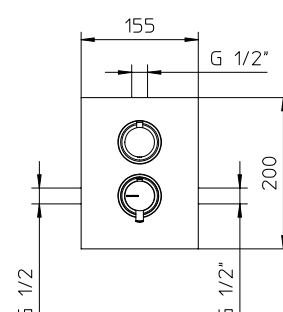

862410

proxima abs

termostatici [acqua clima]