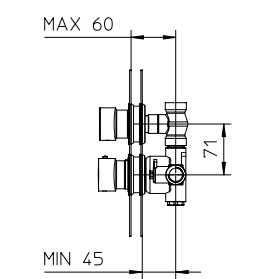

862410

proxima abs

termostatici [acqua clima]