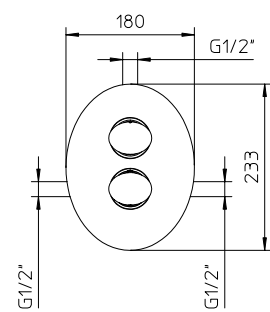

862410

proxima abs

termostatici [acqua clima]