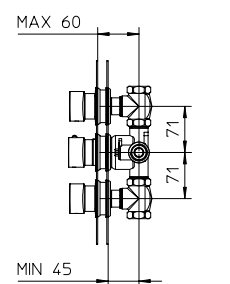

Mezclador termostático 3/4" empotrable completo para ducha, con 2 grifo 3/4" a discos cerámicos, 90°.

l/m	7	9,7	12	15	22	31	40
Kg/cm²	0,1	0,2	0,3	0,5	1	2	3

10 € 599,00 ■ box = 4 pz

Miscelatore **termostatico 3/4"** da incasso completo per doccia con **2 rubinetti da 3/4"** a dischi in ceramica da 90°.

Complete 3/4" concealed thermostatic mixer for shower with built-in 3/4" ceramic discs taps, 90°.

Mitigeur thermostatique 3/4" à encastrer complet pour douche avec 2 robinet 3/4" à disques en céramique, 90°.

Komplett Unterputz 3/4" Thermostat-Mischer, mit 3/4" Keramische Scheiben, Absperrventil 90°.

Mezclador termostático 3/4" empotrable completo para ducha, con 2 grifo 3/4" a discos cerámicos, 90°.

l/m	7	9,7	12	15	22	31	40
Kg/cm²	0,1	0,2	0,3	0,5	1	2	3

10 € 549,00 ■ box = 4 pz

Miscelatore **termostatico 3/4"** da incasso completo per doccia con **2 rubinetti da 3/4"** a dischi in ceramica da 90°.

Complete 3/4" concealed thermostatic mixer for shower with built-in 3/4" ceramic discs taps, 90°.

Mitigeur thermostatique 3/4" à encastrer complet pour douche avec 2 robinet 3/4" à disques en céramique, 90°.

Komplett Unterputz 3/4" Thermostat-Mischer, mit 3/4" Keramische Scheiben, Absperrventil 90°.

Mezclador termostático 3/4" empotrable completo para ducha, con 2 grifo 3/4" a discos cerámicos, 90°.

l/m	7	9,7	12	15	22	31	40
Kg/cm²	0,1	0,2	0,3	0,5	1	2	3

10 € 412,00 ■ box = 16 pz

692418

oblique