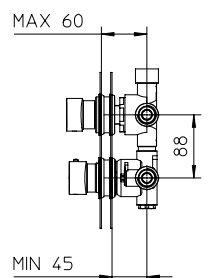

l/m	7,8	10,7	13	15,9	22,7	32	39
Kg/cm²	0,1	0,2	0,3	0,5	1	2	3

10 € 527,00 ■ box = 8 pz

Miscelatore **termostatico 3/4"** da incasso completo per doccia con **deviatore a 3 uscite**, dischi in ceramica e funzione di stop.

Complete 3/4" concealed thermostatic mixer for shower with ceramic discs diverter, 3 outlets and stop function.

Mitigeur thermostatique 3/4" à encastrer complet pour douche avec inverseur à disques en céramique, 3 sorties et fonction de stop.

Komplett Unterputz 3/4" Thermostat-Mischer, mit Keramik 3-Wegeumsteller mit Stop-Position.

Mezclador termostático 3/4" empotrable completo para ducha con desviador a discos cerámicos, 3 salidas con stop.

l/m	7,8	10,7	13	15,9	22,7	32	39
Kg/cm²	0,1	0,2	0,3	0,5	1	2	3

10 € 487,00 ■ box = 8 pz

Miscelatore **termostatico 3/4"** da incasso completo per doccia con **deviatore a 3 uscite**, dischi in ceramica e funzione di stop.

Complete 3/4" concealed thermostatic mixer for shower with ceramic discs diverter, 3 outlets and stop function.

Mitigeur thermostatique 3/4" à encastrer complet pour douche avec inverseur à disques en céramique, 3 sorties et fonction de stop.

Komplett Unterputz 3/4" Thermostat-Mischer, mit Keramik 3-Wegeumsteller mit Stop-Position.

Mezclador termostático 3/4" empotrable completo para ducha con desviador a discos cerámicos, 3 salidas con stop.

l/m	7,8	10,7	13	15,9	22,7	32	39
Kg/cm²	0,1	0,2	0,3	0,5	1	2	3

10 € 390,00 ■ box = 8 pz

692428

oblique