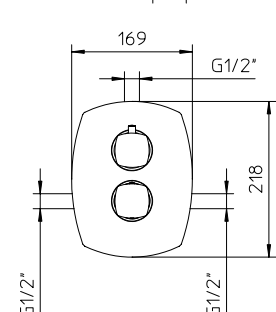

862410

proxima abs

termostatici [acqua clima]