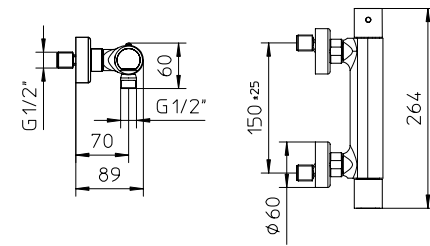

Miscelatore termostatico ACQUACLIMA® per doccia, senza flessibile né doccetta.
Wall mounted ACQUACLIMA® thermostatic shower mixer, without shower kit.
Mitigeur thermostatique ACQUACLIMA® de douche, sans douchette ni flexible.
ACQUACLIMA® Thermostat Brause-Einhebelmischer, Aufputz, ohne Handbrause und ohne Brauseschlauch.
Mezclador termostático ACQUACLIMA® para ducha, sin flexible ni ducha de mano.

Miscelatore termostatico ACQUACLIMA® per doccia, senza flessibile né doccetta.
Wall mounted ACQUACLIMA® thermostatic shower mixer, without shower kit.
Mitigeur thermostatique ACQUACLIMA® de douche, sans douchette ni flexible.
ACQUACLIMA® Thermostat Brause-Einhebelmischer, Aufputz, ohne Handbrause und ohne Brauseschlauch.
Mezclador termostático ACQUACLIMA® para ducha, sin flexible ni ducha de mano.

l/m³ 10 14 18 21 23
kg/cm² 1 2 3 4 5
10 € 195,00 ■ box = 15 pz

l/m³ 10 14 18 21 23
kg/cm² 1 2 3 4 5
10 € 195,00 ■ box = 15 pz

952060

maranello