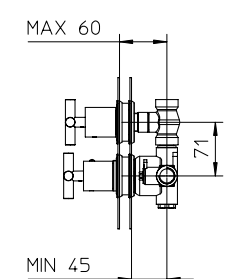

862410

proxima abs

termostatici [acqua clima]