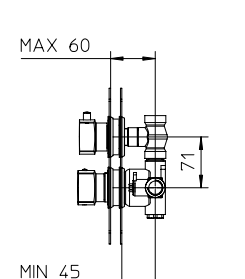

862410

proxima abs

termostatici [acqua clima]