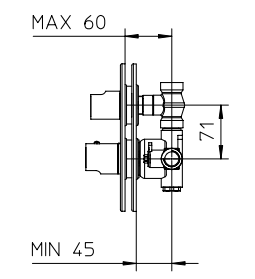

862410

proxima abs

termostatici [acqua clima]