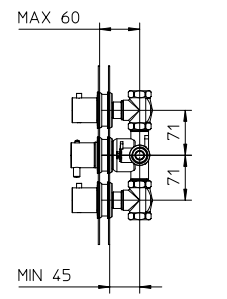

112418

digit abs