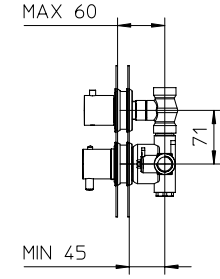

862410

proxima abs

termostatici [acqua clima]