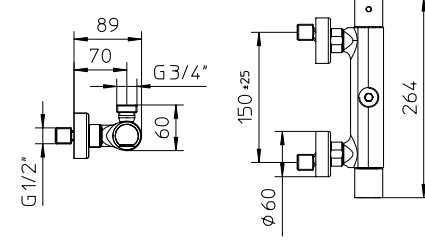

l/m³ 10 14 18 21 23
 kg/cm² 1 2 3 4 5
10 € 195,00 ■ box = 15 pz

l/m³ 10 14 18 21 23
 kg/cm² 1 2 3 4 5
10 € 195,00 ■ box = 15 pz

952060

maranello

952063

maranello

Miscelatore termostatico ACQUACLIMA® per doccia, senza flessibile né doccetta.
 Wall mounted ACQUACLIMA® thermostatic shower mixer, without shower kit.
 Mitigeur thermostatique ACQUACLIMA® de douche, sans douchette ni flexible.
 ACQUACLIMA® Thermostat Brause-Einhebelmischer, Aufputz, ohne Handbrause und ohne Brauseschlauch.
 Mezclador termostático ACQUACLIMA® para ducha, sin flexible ni ducha de mano.