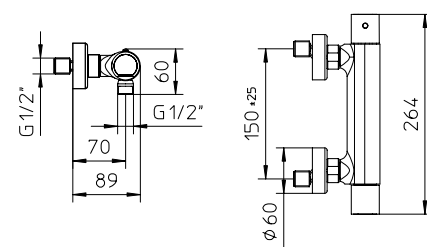

862063

proxima abs