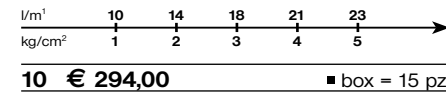

Miscelatore termostatico ACQUACLIMA® per doccia, senza flessibile né doccia.

Wall mounted ACQUACLIMA® thermostatic shower mixer, without shower kit.

Mitigeur thermostatique ACQUACLIMA® de douche, sans douchette ni flexible.

ACQUACLIMA® Thermostat Brause-Einhebelmischer, Aufputz, ohne Handbrause und ohne Brauseschlauch.

Mezclador termostático ACQUACLIMA® para ducha, sin flexible ni ducha de mano.

Miscelatore termostatico ACQUACLIMA® per doccia, senza flessibile né doccia.

Wall mounted ACQUACLIMA® thermostatic shower mixer, without shower kit.

Mitigeur thermostatique ACQUACLIMA® de douche, sans douchette ni flexible.

ACQUACLIMA® Thermostat Brause-Einhebelmischer, Aufputz, ohne Handbrause und ohne Brauseschlauch.

Mezclador termostático ACQUACLIMA® para ducha, sin flexible ni ducha de mano.

Miscelatore termostatico ACQUACLIMA® per doccia, senza flessibile né doccia.

Wall mounted ACQUACLIMA® thermostatic shower mixer, without shower kit.

Mitigeur thermostatique ACQUACLIMA® de douche, sans douchette ni flexible.

ACQUACLIMA® Thermostat Brause-Einhebelmischer, Aufputz, ohne Handbrause und ohne Brauseschlauch.

Mezclador termostático ACQUACLIMA® para ducha, sin flexible ni ducha de mano.

412060