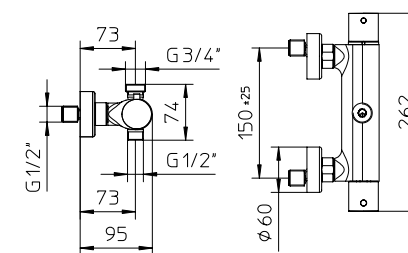

961159

digit abs