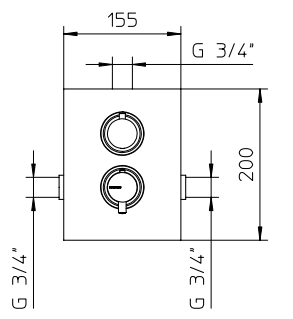

termostatici [acqua clima]

Miscelatore **termostatico 1/2"** da incasso completo per doccia con **2 rubinetti da 1/2"** a dischi in ceramica da 180°.

Complete 1/2" concealed thermostatic mixer for shower with built-in 1/2" ceramic discs taps, 180°.