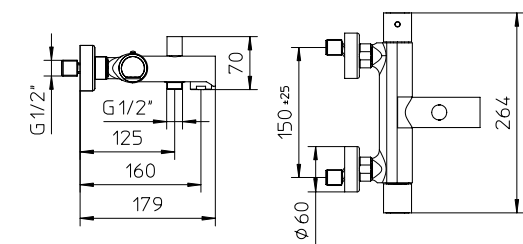

l/m 10 14 18 21 23
 kg/cm² 1 2 3 4 5
10 € 269,00 ■ box = 15 pz

l/m³ 12 16 20 24 26
 kg/cm² 1 2 3 4 5
10 € 239,00 ■ box = 15 pz

952066

maranello

951159

maranello

Miscelatore termostatico ACQUACLIMA® per doccia, senza flessibile né doccetta.