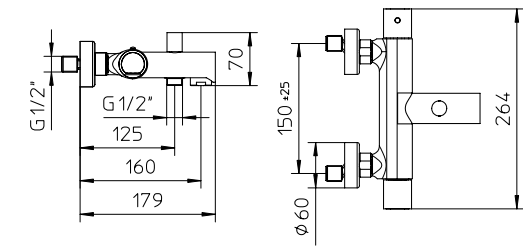

862066

proxima abs

861159

proxima abs

Miscelatore termostatico ACQUACLIMA® per doccia, senza flessibile né doccia.

Wall mounted ACQUACLIMA® thermostatic shower mixer, without shower kit.

Mitigeur thermostatique ACQUACLIMA® de douche, sans douchette ni flexible.