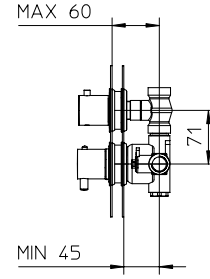

862410

proxima abs

termostatici [acqua clima]