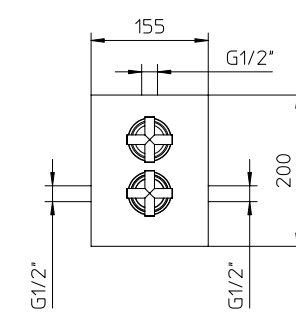

862410

proxima abs

termostatici [acqua clima]