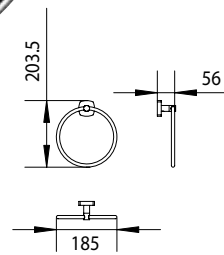

10 € 91,00 ■ box = 25 pz

30A004

30A006

30A005

30A007

30A008

30A011

Portasapone.
Soap dish.
Porte savon.
Seifenhalter.
Jabonera.