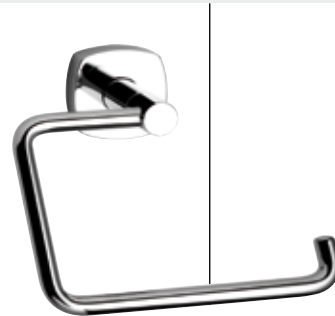

10 € 91,00 ■ box = 25 pz

30A004

30A006

30A005

30A007

30A008

30A011

Portasapone.
Soap dish.
Porte savon.
Seifenhalter.
Jabonera.