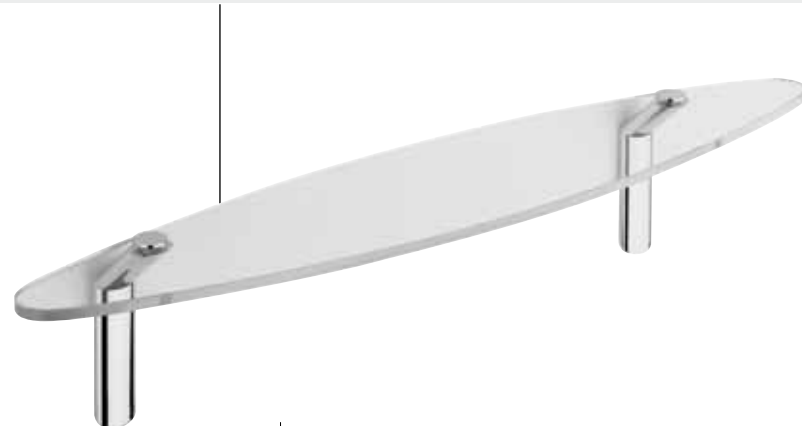

29A003

29A008

Porta salviette 60 cm.
Single towel rail 60 cm.
Porte serviette 60 cm.
Einzelhandtuchhalter 60 cm.
Toallero 60 cm.

10 € 131,00 ■ box = 20 pz

29A011

Porta salviette 45 cm.
Single towel rail 45 cm.
Porte serviette 45 cm.
Einzelhandtuchhalter 45 cm.
Toallero 45 cm.

10 € 129,00 ■ box = 20 pz

Porta salviette 30 cm.
Single towel rail 30 cm.
Porte serviette 30 cm.
Einzelhandtuchhalter 30 cm.
Toallero 30 cm.

10 € 123,00 ■ box = 15 pz

29A007

29A009

29A004

29A006

29A005