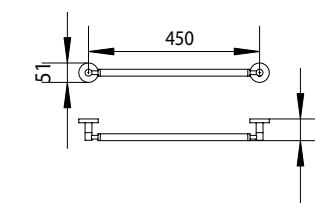

Portasapone.
Soap dish.
Porte savon.
Seifenhalter.
Jabonera.

10 € 89,00 ■ box = 15 pz

Portadispenser.
Soap dispenser.
Porte dispenser.
Seifendispenser.
Distribuidor de jabón.

10 € 141,00 ■ box = 15 pz

Porta bicchiere.
Glass holder.
Porte verre.
Glashalter.
Porta-vaso.

10 € 86,00 ■ box = 15 pz

Porta salviette 60 cm.
Single towel rail 60 cm.
Porte serviette 60 cm.
Einzelhandtuchhalter 60 cm.
Toallero 60 cm.

10 € 137,00 ■ box = 20 pz

Porta salviette 45 cm.
Single towel rail 45 cm.
Porte serviette 45 cm.
Einzelhandtuchhalter 45 cm.
Toallero 45 cm.

10 € 133,00 ■ box = 20 pz

Porta salviette 30 cm.
Single towel rail 30 cm.
Porte serviette 30 cm.
Einzelhandtuchhalter 30 cm.
Toallero 30 cm.

10 € 127,00 ■ box = 15 pz

idrotech

12A001

Porta salviette anello.
Towel ring.
Porte serviette anneau.
Handtuchring.
Toallero.

10 € 91,00 ■ box = 25 pz

12A002

Appendino.
Bath robe hook.
Porte pignoir.
Kleiderhaken.
Percha.

10 € 51,00 ■ box = 25 pz

12A003

Porta rotolo.
Toilet roll holder.
Porte rouleau papier.
Papierhalter.
Porta-rollo.

10 € 81,00 ■ box = 25 pz

12A004

12A006

12A005

12A007

12A008

12A011

accessori