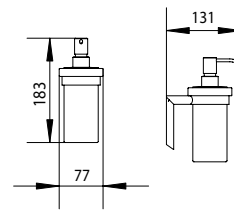

oblique

29A001

Porta salviette anello.
Towel ring.
Porte serviette anneau.
Handtuchring.
Toallero.

10 € 101,00 ■ box = 25 pz

29A007

29A002

Mensola.
Bathroom shelf.
Tablette.
Ablage.
Mènsula.

10 € 172,00 ■ box = 5 pz

29A009

29A003

29A008

Porta salviette 60 cm.
Single towel rail 60 cm.
Porte serviette 60 cm.
Einzelhandtuchhalter 60 cm.
Toallero 60 cm.

10 € 131,00 ■ box = 20 pz

29A011

Porta salviette 45 cm.
Single towel rail 45 cm.
Porte serviette 45 cm.
Einzelhandtuchhalter 45 cm.
Toallero 45 cm.

10 € 129,00 ■ box = 20 pz

Porta salviette 30 cm.
Single towel rail 30 cm.
Porte serviette 30 cm.
Einzelhandtuchhalter 30 cm.
Toallero 30 cm.

10 € 123,00 ■ box = 15 pz

29A004

29A006

29A005

accessori

Porta scopino con fissaggio a parete.
Toilette brush holder wall mounted.
Porte balayette, montage mural.
WC-Bürstengarnitur für Wandmontage.
Escobillero, montaje mural.