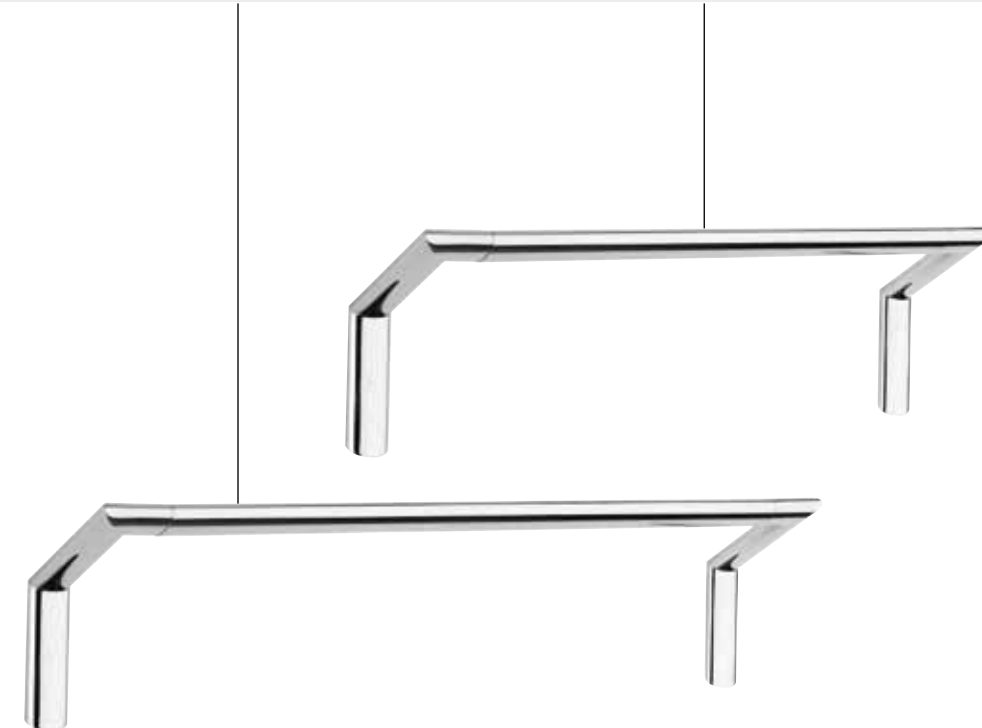

29A003

29A008

Porta salviette 60 cm.
Single towel rail 60 cm.
Porte serviette 60 cm.
Einzelhandtuchhalter 60 cm.
Toallero 60 cm.

10 € 131,00 ■ box = 20 pz

29A011

Porta salviette 45 cm.
Single towel rail 45 cm.
Porte serviette 45 cm.
Einzelhandtuchhalter 45 cm.
Toallero 45 cm.

10 € 129,00 ■ box = 20 pz

Porta salviette 30 cm.
Single towel rail 30 cm.
Porte serviette 30 cm.
Einzelhandtuchhalter 30 cm.
Toallero 30 cm.

10 € 123,00 ■ box = 15 pz

29A007

29A009

29A004

29A006

29A005