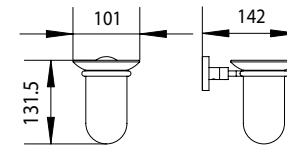

Appendino.
Bath robe hook.
Porte pignoir.
Kleiderhaken.
Percha.

10 € 51,00 ■ box = 25 pz

12A003