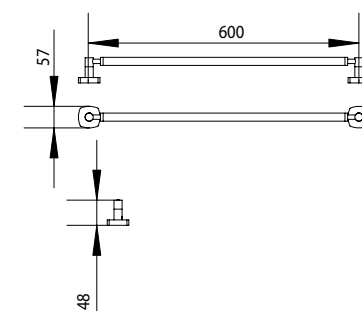

10 € 91,00 ■ box = 25 pz

30A004

30A006

30A005

30A007

30A008

30A011

Portasapone.
Soap dish.
Porte savon.
Seifenhalter.
Jabonera.