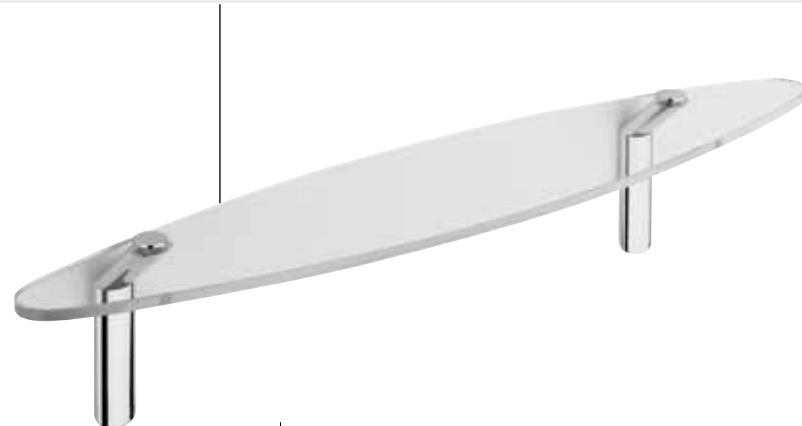

oblique

29A001

Porta salviette anello.
Towel ring.
Porte serviette anneau.
Handtuchring.
Toallero.

10 € 101,00 ■ box = 25 pz

29A007

29A002

Mensola.
Bathroom shelf.
Tablette.
Ablage.
Mènsula.

10 € 172,00 ■ box = 5 pz

29A009

29A003

29A008

Porta salviette 60 cm.
Single towel rail 60 cm.
Porte serviette 60 cm.
Einzelhandtuchhalter 60 cm.
Toallero 60 cm.

10 € 131,00 ■ box = 20 pz

29A011

Porta salviette 45 cm.
Single towel rail 45 cm.
Porte serviette 45 cm.
Einzelhandtuchhalter 45 cm.
Toallero 45 cm.