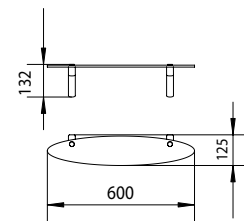

oblique

29A001

Porta salviette anello.
Towel ring.
Porte serviette anneau.
Handtuchring.
Toallero.

10 € 101,00 ■ box = 25 pz

29A007

29A002

Mensola.
Bathroom shelf.
Tablette.
Ablage.
Mènsula.

10 € 172,00 ■ box = 5 pz

29A009

29A003

29A008

Porta salviette 60 cm.
Single towel rail 60 cm.
Porte serviette 60 cm.
Einzelhandtuchhalter 60 cm.
Toallero 60 cm.

10 € 131,00 ■ box = 20 pz

29A011

Porta salviette 45 cm.
Single towel rail 45 cm.
Porte serviette 45 cm.
Einzelhandtuchhalter 45 cm.
Toallero 45 cm.