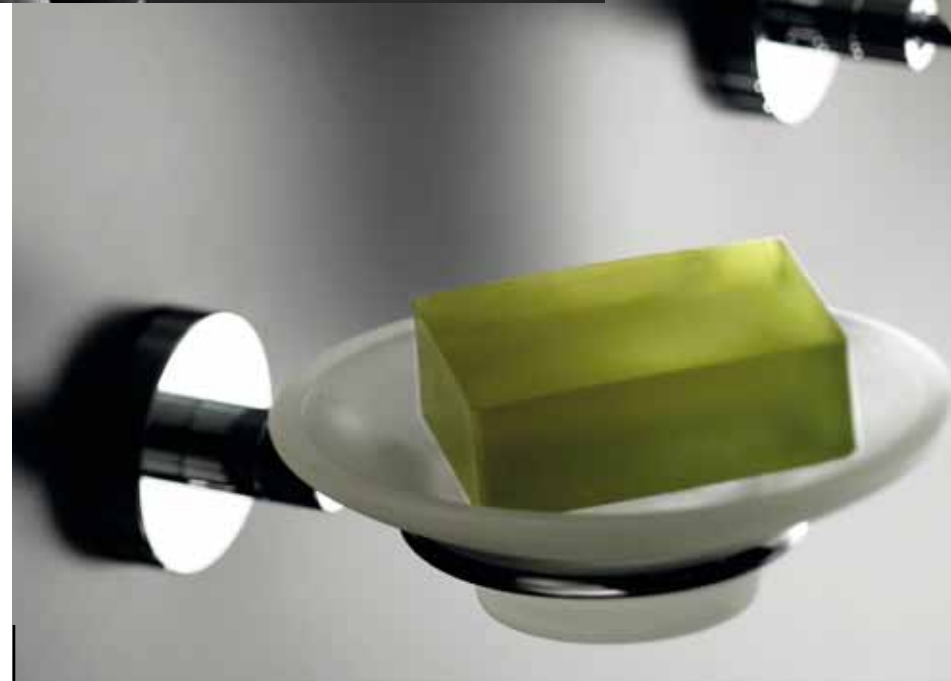

accessori

finiture disponibili
available finishes
finition disponibles
verfügbare Farben
acabados disponibles

10 Cromo - Chrome - Chrome
Chrom - Cromo