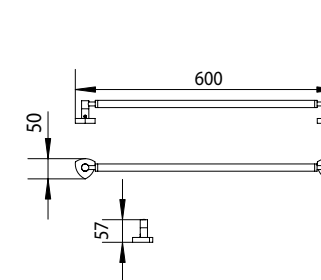

Portasapone.
Soap dish.
Porte savon.
Seifenhalter.
Jabonera.

10 € 99,00 ■ box = 15 pz

Portadispenser.
Soap dispenser.
Porte dispenser.
Seifendispenser.
Distribuidor de jabón.

10 € 151,00 ■ box = 15 pz

Porta bicchiere.
Glass holder.
Porte verre.
Glashalter.
Porta-vaso.

10 € 97,00 ■ box = 15 pz

Porta salviette 60 cm.
Single towel rail 60 cm.
Porte serviette 60 cm.
Einzelhandtuchhalter 60 cm.
Toallero 60 cm.

10 € 158,00 ■ box = 20 pz

Porta salviette 45 cm.
Single towel rail 45 cm.
Porte serviette 45 cm.
Einzelhandtuchhalter 45 cm.
Toallero 45 cm.

10 € 154,00 ■ box = 20 pz

Porta salviette 30 cm.
Single towel rail 30 cm.
Porte serviette 30 cm.
Einzelhandtuchhalter 30 cm.
Toallero 30 cm.

10 € 149,00 ■ box = 15 pz

riva

27A001

Porta salviette anello.
Towel ring.
Porte serviette anneau.
Handtuchring.
Toallero.

10 € 91,00 ■ box = 25 pz

27A002

Appendino.
Bath robe hook.
Porte pignoir.
Kleiderhaken.
Percha.

10 € 62,00 ■ box = 25 pz

27A003

Porta rotolo.
Toilet roll holder.
Porte rouleau papier.
Papierhalter.
Porta-rotolo.

10 € 91,00 ■ box = 25 pz

27A004

27A006

27A005

27A007

27A008

27A011

accessori