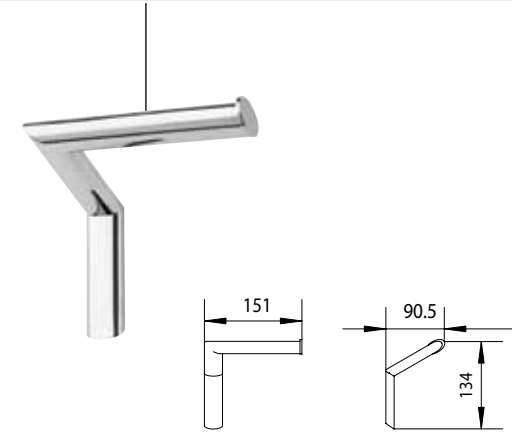

oblique

29A001

Porta salviette anello.
Towel ring.
Porte serviette anneau.
Handtuchring.
Toallero.

10 € 101,00 ■ box = 25 pz

29A007

29A002

Mensola.
Bathroom shelf.
Tablette.
Ablage.
Mènsula.

10 € 172,00 ■ box = 5 pz

29A009

29A003

29A008

Porta salviette 60 cm.
Single towel rail 60 cm.
Porte serviette 60 cm.
Einzelhandtuchhalter 60 cm.
Toallero 60 cm.

10 € 131,00 ■ box = 20 pz

29A011

Porta salviette 45 cm.
Single towel rail 45 cm.
Porte serviette 45 cm.
Einzelhandtuchhalter 45 cm.
Toallero 45 cm.

10 € 129,00 ■ box = 20 pz

Porta salviette 30 cm.
Single towel rail 30 cm.
Porte serviette 30 cm.
Einzelhandtuchhalter 30 cm.
Toallero 30 cm.

10 € 123,00 ■ box = 15 pz

29A004

29A006

29A005

accessori

Porta scopino con fissaggio a parete.
Toilette brush holder wall mounted.
Porte balayette, montage mural.
WC-Bürstengarnitur für Wandmontage.
Escobillero, montaje mural.