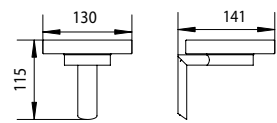

oblique

29A001

Porta salviette anello.
Towel ring.
Porte serviette anneau.
Handtuchring.
Toallero.

10 € 101,00 ■ box = 25 pz

29A007

29A002

Mensola.
Bathroom shelf.
Tablette.
Ablage.
Mènsula.

10 € 172,00 ■ box = 5 pz