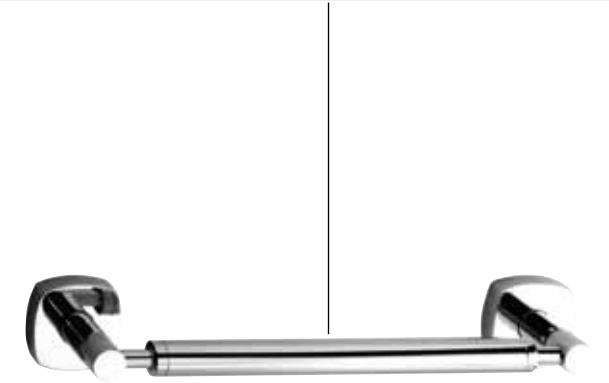

10 € 91,00 ■ box = 25 pz

30A004

30A006

30A005

30A007

30A008

30A011

Portasapone.
Soap dish.
Porte savon.
Seifenhalter.
Jabonera.