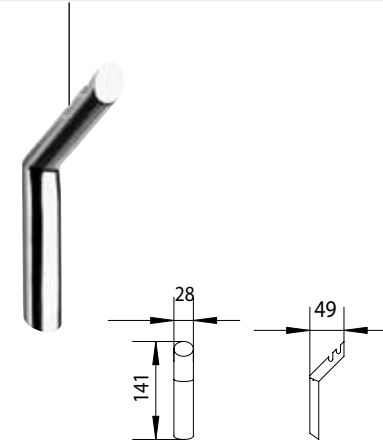

oblique

29A001

Porta salviette anello.
Towel ring.
Porte serviette anneau.
Handtuchring.
Toallero.

10 € 101,00 ■ box = 25 pz

29A007

29A002

Mensola.
Bathroom shelf.
Tablette.
Ablage.
Mènsula.

10 € 172,00 ■ box = 5 pz

29A009

29A003

29A008

Porta salviette 60 cm.
Single towel rail 60 cm.
Porte serviette 60 cm.
Einzelhandtuchhalter 60 cm.
Toallero 60 cm.

10 € 131,00 ■ box = 20 pz

29A011

Porta salviette 45 cm.
Single towel rail 45 cm.
Porte serviette 45 cm.
Einzelhandtuchhalter 45 cm.
Toallero 45 cm.

10 € 129,00 ■ box = 20 pz

Porta salviette 30 cm.
Single towel rail 30 cm.
Porte serviette 30 cm.
Einzelhandtuchhalter 30 cm.
Toallero 30 cm.

10 € 123,00 ■ box = 15 pz

29A004

29A006

29A005

accessori

Porta scopino con fissaggio a parete.
Toilette brush holder wall mounted.
Porte balayette, montage mural.
WC-Bürstengarnitur für Wandmontage.
Escobillero, montaje mural.