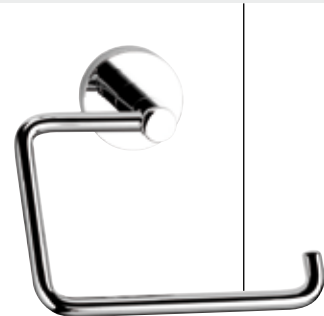

Portasapone.
Soap dish.
Porte savon.
Seifenhalter.
Jabonera.

10 € 89,00 ■ box = 15 pz

Portadispenser.
Soap dispenser.
Porte dispenser.
Seifendispenser.
Distribuidor de jabón.

10 € 141,00 ■ box = 15 pz

Porta bicchiere.
Glass holder.
Porte verre.
Glashalter.
Porta-vaso.

10 € 86,00 ■ box = 15 pz

Porta salviette 60 cm.
Single towel rail 60 cm.
Porte serviette 60 cm.
Einzelhandtuchhalter 60 cm.
Toallero 60 cm.

10 € 137,00 ■ box = 20 pz

Porta salviette 45 cm.
Single towel rail 45 cm.
Porte serviette 45 cm.
Einzelhandtuchhalter 45 cm.
Toallero 45 cm.

10 € 133,00 ■ box = 20 pz

Porta salviette 30 cm.
Single towel rail 30 cm.
Porte serviette 30 cm.
Einzelhandtuchhalter 30 cm.
Toallero 30 cm.

10 € 127,00 ■ box = 15 pz

idrotech

12A001

Porta salviette anello.
Towel ring.
Porte serviette anneau.
Handtuchring.
Toallero.

10 € 91,00 ■ box = 25 pz

12A002

Appendino.
Bath robe hook.
Porte pignoir.
Kleiderhaken.
Percha.

10 € 51,00 ■ box = 25 pz

12A003

Porta rotolo.
Toilet roll holder.
Porte rouleau papier.
Papierhalter.
Porta-rollo.

10 € 81,00 ■ box = 25 pz

12A004

12A006

12A005

12A007

12A008

12A011

accessori