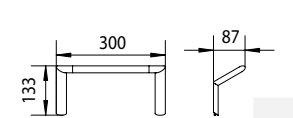

29A009

29A003

29A008

Porta salviette 60 cm.
Single towel rail 60 cm.
Porte serviette 60 cm.
Einzelhandtuchhalter 60 cm.
Toallero 60 cm.

10 € 131,00 ■ box = 20 pz

29A011

Porta salviette 45 cm.
Single towel rail 45 cm.
Porte serviette 45 cm.
Einzelhandtuchhalter 45 cm.
Toallero 45 cm.

10 € 129,00 ■ box = 20 pz

Porta salviette 30 cm.
Single towel rail 30 cm.
Porte serviette 30 cm.
Einzelhandtuchhalter 30 cm.
Toallero 30 cm.

10 € 123,00 ■ box = 15 pz

29A004

29A006

29A005

accessori

Porta scopino con fissaggio a parete.
Toilette brush holder wall mounted.
Porte balayette, montage mural.
WC-Bürstengarnitur für Wandmontage.
Escobillero, montaje mural.