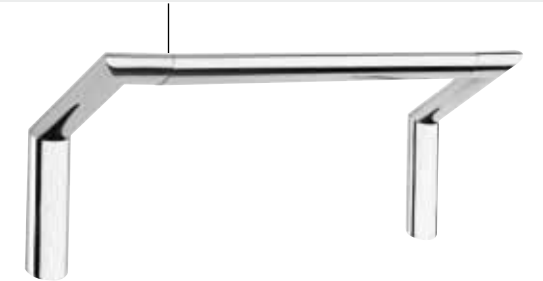

oblique

29A001

Porta salviette anello.
Towel ring.
Porte serviette anneau.
Handtuchring.
Toallero.

10 € 101,00 ■ box = 25 pz

29A007

29A002

Mensola.
Bathroom shelf.
Tablette.
Ablage.
Mènsula.

10 € 172,00 ■ box = 5 pz

29A009

29A003

29A008

Porta salviette 60 cm.
Single towel rail 60 cm.
Porte serviette 60 cm.
Einzelhandtuchhalter 60 cm.
Toallero 60 cm.

10 € 131,00 ■ box = 20 pz

29A011

Porta salviette 45 cm.
Single towel rail 45 cm.
Porte serviette 45 cm.
Einzelhandtuchhalter 45 cm.
Toallero 45 cm.

10 € 129,00 ■ box = 20 pz

Porta salviette 30 cm.
Single towel rail 30 cm.
Porte serviette 30 cm.
Einzelhandtuchhalter 30 cm.
Toallero 30 cm.

10 € 123,00 ■ box = 15 pz

29A004

29A006

29A005

accessori

Porta scopino con fissaggio a parete.
Toilette brush holder wall mounted.
Porte balayette, montage mural.
WC-Bürstengarnitur für Wandmontage.
Escobillero, montaje mural.

Porta scopino con fissaggio a parete.
Toilette brush holder wall mounted.
Porte balayette, montage mural.
WC-Bürstengarnitur für Wandmontage.
Escobillero, montaje mural.

10 € 128,00 ■ box = 15 pz

10 € 149,00 ■ box = 15 pz