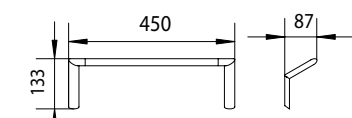

10 € 129,00 ■ box = 20 pz

Porta salviette 30 cm.
Single towel rail 30 cm.
Porte serviette 30 cm.
Einzelhandtuchhalter 30 cm.
Toallero 30 cm.

10 € 123,00 ■ box = 15 pz

29A004

29A006

29A005

accessori

Porta scopino con fissaggio a parete.
Toilette brush holder wall mounted.
Porte balayette, montage mural.
WC-Bürstengarnitur für Wandmontage.
Escobillero, montaje mural.