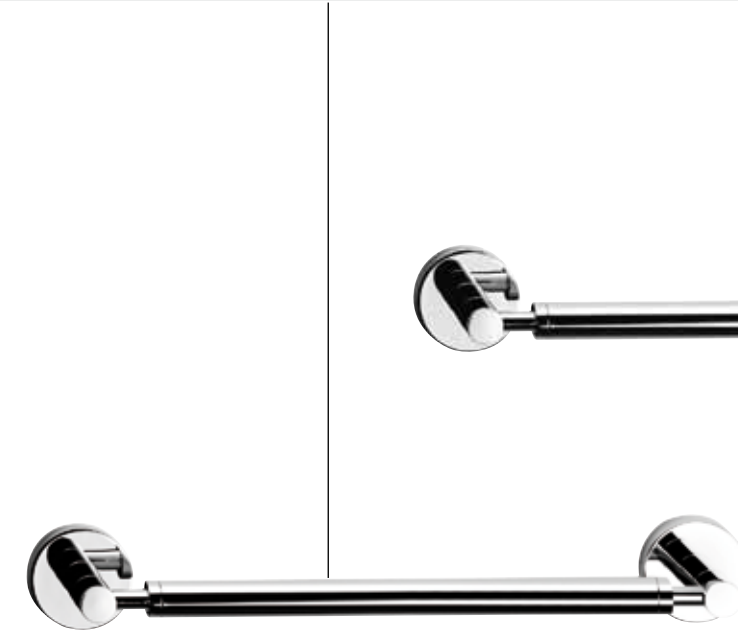

Portasapone.
Soap dish.
Porte savon.
Seifenhalter.
Jabonera.

10 € 89,00 ■ box = 15 pz

Portadispenser.
Soap dispenser.
Porte dispenser.
Seifendispenser.
Distribuidor de jabón.

10 € 141,00 ■ box = 15 pz

Porta bicchiere.
Glass holder.
Porte verre.
Glashalter.
Porta-vaso.

10 € 86,00 ■ box = 15 pz

Porta salviette 60 cm.
Single towel rail 60 cm.
Porte serviette 60 cm.
Einzelhandtuchhalter 60 cm.
Toallero 60 cm.

10 € 137,00 ■ box = 20 pz

Porta salviette 45 cm.
Single towel rail 45 cm.
Porte serviette 45 cm.
Einzelhandtuchhalter 45 cm.
Toallero 45 cm.

10 € 133,00 ■ box = 20 pz

Porta salviette 30 cm.
Single towel rail 30 cm.
Porte serviette 30 cm.
Einzelhandtuchhalter 30 cm.
Toallero 30 cm.

10 € 127,00 ■ box = 15 pz

idrotech

12A001

Porta salviette anello.
Towel ring.
Porte serviette anneau.
Handtuchring.
Toallero.

10 € 91,00 ■ box = 25 pz

12A002

Appendino.
Bath robe hook.
Porte pignoir.
Kleiderhaken.
Percha.

10 € 51,00 ■ box = 25 pz

12A003

Porta rotolo.
Toilet roll holder.
Porte rouleau papier.
Papierhalter.
Porta-rollo.

10 € 81,00 ■ box = 25 pz

12A004

12A006

12A005

12A007

12A008

12A011

accessori