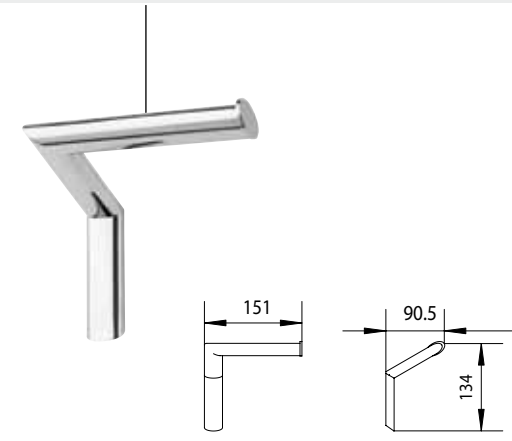

oblique

29A001

Porta salviette anello.
Towel ring.
Porte serviette anneau.
Handtuchring.
Toallero.

10 € 101,00 ■ box = 25 pz

29A002

Mensola.
Bathroom shelf.
Tablette.
Ablage.
Mènsula.

10 € 172,00 ■ box = 5 pz

29A003

29A008

Porta salviette 60 cm.
Single towel rail 60 cm.
Porte serviette 60 cm.
Einzelhandtuchhalter 60 cm.
Toallero 60 cm.

10 € 131,00 ■ box = 20 pz

29A011

Porta salviette 45 cm.
Single towel rail 45 cm.
Porte serviette 45 cm.
Einzelhandtuchhalter 45 cm.
Toallero 45 cm.

10 € 129,00 ■ box = 20 pz

Porta salviette 30 cm.
Single towel rail 30 cm.
Porte serviette 30 cm.
Einzelhandtuchhalter 30 cm.
Toallero 30 cm.

10 € 123,00 ■ box = 15 pz

29A007

29A009

29A004

29A006

29A005