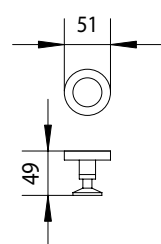

Portasapone.
Soap dish.
Porte savon.
Seifenhalter.
Jabonera.

10 € 89,00 ■ box = 15 pz

Portadispenser.
Soap dispenser.
Porte dispenser.
Seifendispenser.
Distribuidor de jabón.

10 € 141,00 ■ box = 15 pz

Porta bicchiere.
Glass holder.
Porte verre.
Glashalter.
Porta-vaso.

10 € 86,00 ■ box = 15 pz

Porta salviette 60 cm.
Single towel rail 60 cm.
Porte serviette 60 cm.
Einzelhandtuchhalter 60 cm.
Toallero 60 cm.

10 € 137,00 ■ box = 20 pz

Porta salviette 45 cm.
Single towel rail 45 cm.
Porte serviette 45 cm.
Einzelhandtuchhalter 45 cm.
Toallero 45 cm.

10 € 133,00 ■ box = 20 pz

Porta salviette 30 cm.
Single towel rail 30 cm.
Porte serviette 30 cm.
Einzelhandtuchhalter 30 cm.
Toallero 30 cm.

10 € 127,00 ■ box = 15 pz

idrotech

12A001

Porta salviette anello.
Towel ring.
Porte serviette anneau.
Handtuchring.
Toallero.

10 € 91,00 ■ box = 25 pz

12A002

Appendino.
Bath robe hook.
Porte pignoir.
Kleiderhaken.
Percha.

10 € 51,00 ■ box = 25 pz

12A003

Porta rotolo.
Toilet roll holder.
Porte rouleau papier.
Papierhalter.
Porta-rollo.

10 € 81,00 ■ box = 25 pz

12A004

12A006

12A005

12A007

12A008

12A011

accessori