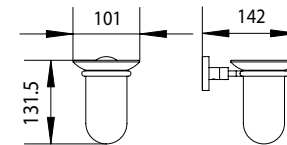

Appendino.
Bath robe hook.
Porte pignoir.
Kleiderhaken.
Percha.

10 € 51,00 ■ box = 25 pz

12A003