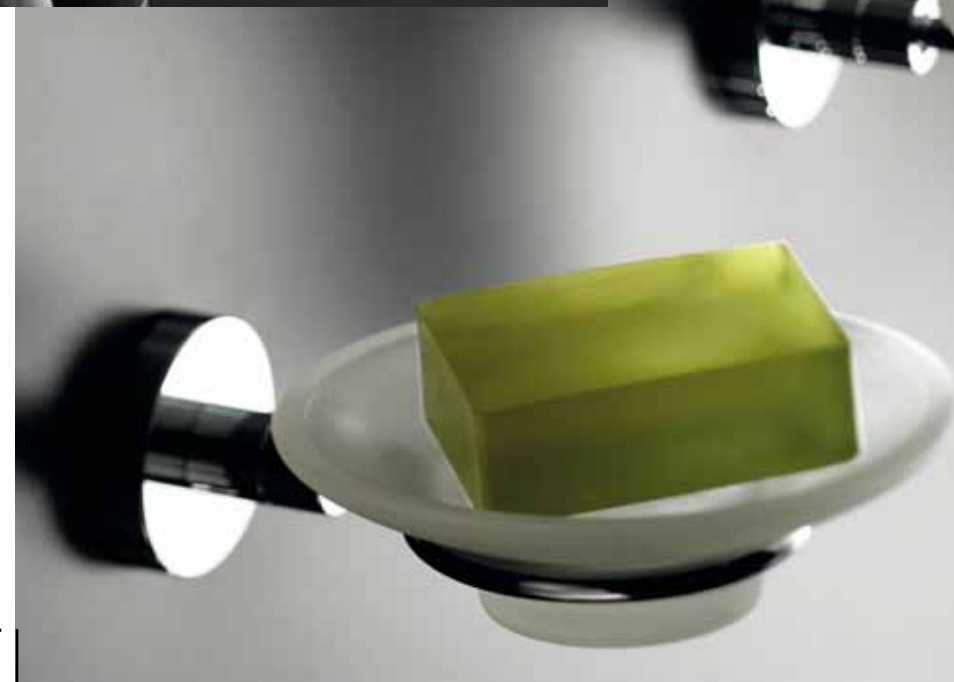

accessori

finiture disponibili
available finishes
finition disponibles
verfügbare Farben
acabados disponibles

10 Cromo - Chrome - Chrome
Chrom - Cromo

Portasapone.
Soap dish.
Porte savon.
Seifenhalter.
Jabonera.