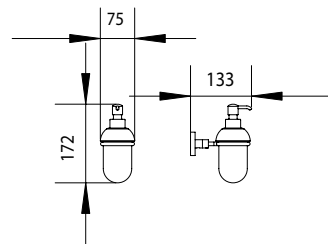

Porta salviette anello.
Towel ring.
Porte serviette anneau.
Handtuchring.
Toallero.

10 € 91,00 ■ box = 25 pz

12A002