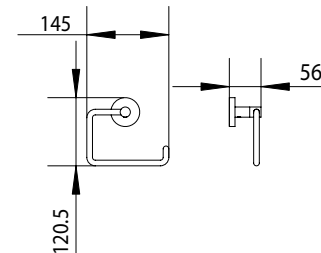

Portasapone.
Soap dish.
Porte savon.
Seifenhalter.
Jabonera.

10 € 89,00 ■ box = 15 pz

Portadispenser.
Soap dispenser.
Porte dispenser.
Seifendispenser.
Distribuidor de jabón.

10 € 141,00 ■ box = 15 pz

Porta bicchiere.
Glass holder.
Porte verre.
Glashalter.
Porta-vaso.

10 € 86,00 ■ box = 15 pz

Porta salviette 60 cm.
Single towel rail 60 cm.
Porte serviette 60 cm.
Einzelhandtuchhalter 60 cm.
Toallero 60 cm.

10 € 137,00 ■ box = 20 pz

Porta salviette 45 cm.
Single towel rail 45 cm.
Porte serviette 45 cm.
Einzelhandtuchhalter 45 cm.
Toallero 45 cm.

10 € 133,00 ■ box = 20 pz

Porta salviette 30 cm.
Single towel rail 30 cm.
Porte serviette 30 cm.
Einzelhandtuchhalter 30 cm.
Toallero 30 cm.

10 € 127,00 ■ box = 15 pz

idrotech

12A001

Porta salviette anello.
Towel ring.
Porte serviette anneau.
Handtuchring.
Toallero.

10 € 91,00 ■ box = 25 pz

12A002

Appendino.
Bath robe hook.
Porte pignoir.
Kleiderhaken.
Percha.

10 € 51,00 ■ box = 25 pz

12A003

Porta rotolo.
Toilet roll holder.
Porte rouleau papier.
Papierhalter.
Porta-rollo.

10 € 81,00 ■ box = 25 pz

12A004

12A006

12A005

12A007

12A008

12A011

accessori