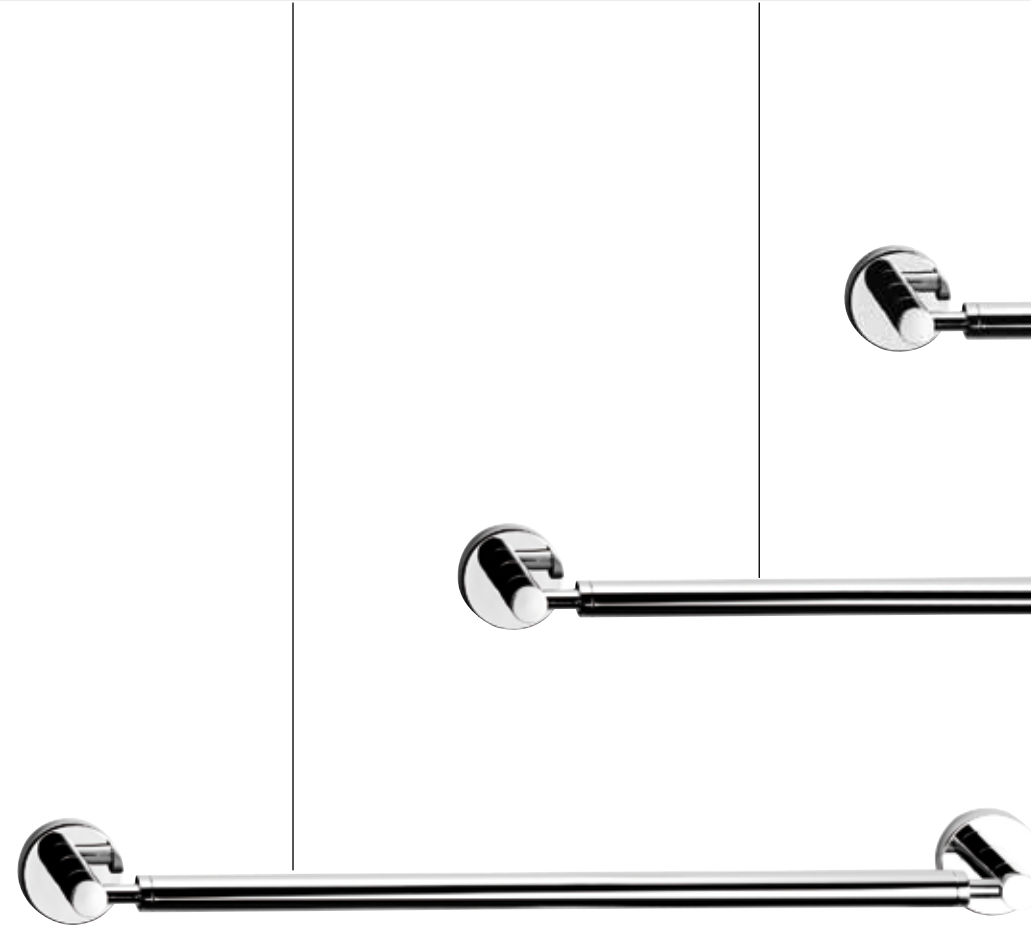

Portasapone.
Soap dish.
Porte savon.
Seifenhalter.
Jabonera.

10 € 89,00 ■ box = 15 pz

Portadispenser.
Soap dispenser.
Porte dispenser.
Seifendispenser.
Distribuidor de jabón.

10 € 141,00 ■ box = 15 pz

Porta bicchiere.
Glass holder.
Porte verre.
Glashalter.
Porta-vaso.

10 € 86,00 ■ box = 15 pz

Porta salviette 60 cm.
Single towel rail 60 cm.
Porte serviette 60 cm.
Einzelhandtuchhalter 60 cm.
Toallero 60 cm.

10 € 137,00 ■ box = 20 pz

Porta salviette 45 cm.
Single towel rail 45 cm.
Porte serviette 45 cm.
Einzelhandtuchhalter 45 cm.
Toallero 45 cm.

10 € 133,00 ■ box = 20 pz

Porta salviette 30 cm.
Single towel rail 30 cm.
Porte serviette 30 cm.
Einzelhandtuchhalter 30 cm.
Toallero 30 cm.

10 € 127,00 ■ box = 15 pz

idrotech

12A001

Porta salviette anello.
Towel ring.
Porte serviette anneau.
Handtuchring.
Toallero.

10 € 91,00 ■ box = 25 pz

12A002

Appendino.
Bath robe hook.
Porte pignoir.
Kleiderhaken.
Percha.

10 € 51,00 ■ box = 25 pz

12A003

Porta rotolo.
Toilet roll holder.
Porte rouleau papier.
Papierhalter.
Porta-rollo.

10 € 81,00 ■ box = 25 pz

12A004

12A006