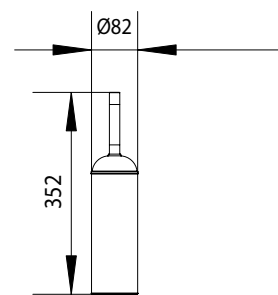

Porta scopino con fissaggio a parete.
Toilette brush holder wall mounted.
Porte balayette, montage mural.
WC-Bürstengarnitur für Wandmontage.
Escobillero, montaje mural.

Porta scopino con fissaggio a parete.
Toilette brush holder wall mounted.
Porte balayette, montage mural.
WC-Bürstengarnitur für Wandmontage.
Escobillero, montaje mural.

10 € 128,00 ■ box = 15 pz

10 € 149,00 ■ box = 15 pz

12A012