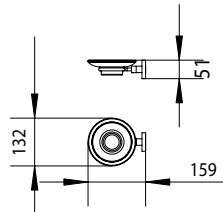

Portasapone.
Soap dish.
Porte savon.
Seifenhalter.
Jabonera.

10 € 89,00 ■ box = 15 pz

Portadispenser.
Soap dispenser.
Porte dispenser.
Seifendispenser.
Distribuidor de jabón.

10 € 141,00 ■ box = 15 pz

Porta bicchiere.
Glass holder.
Porte verre.
Glashalter.
Porta-vaso.

10 € 86,00 ■ box = 15 pz

Porta salviette 60 cm.
Single towel rail 60 cm.
Porte serviette 60 cm.
Einzelhandtuchhalter 60 cm.
Toallero 60 cm.

10 € 137,00 ■ box = 20 pz

Porta salviette 45 cm.
Single towel rail 45 cm.
Porte serviette 45 cm.
Einzelhandtuchhalter 45 cm.
Toallero 45 cm.

10 € 133,00 ■ box = 20 pz

Porta salviette 30 cm.
Single towel rail 30 cm.
Porte serviette 30 cm.
Einzelhandtuchhalter 30 cm.
Toallero 30 cm.

10 € 127,00 ■ box = 15 pz

idrotech

12A001