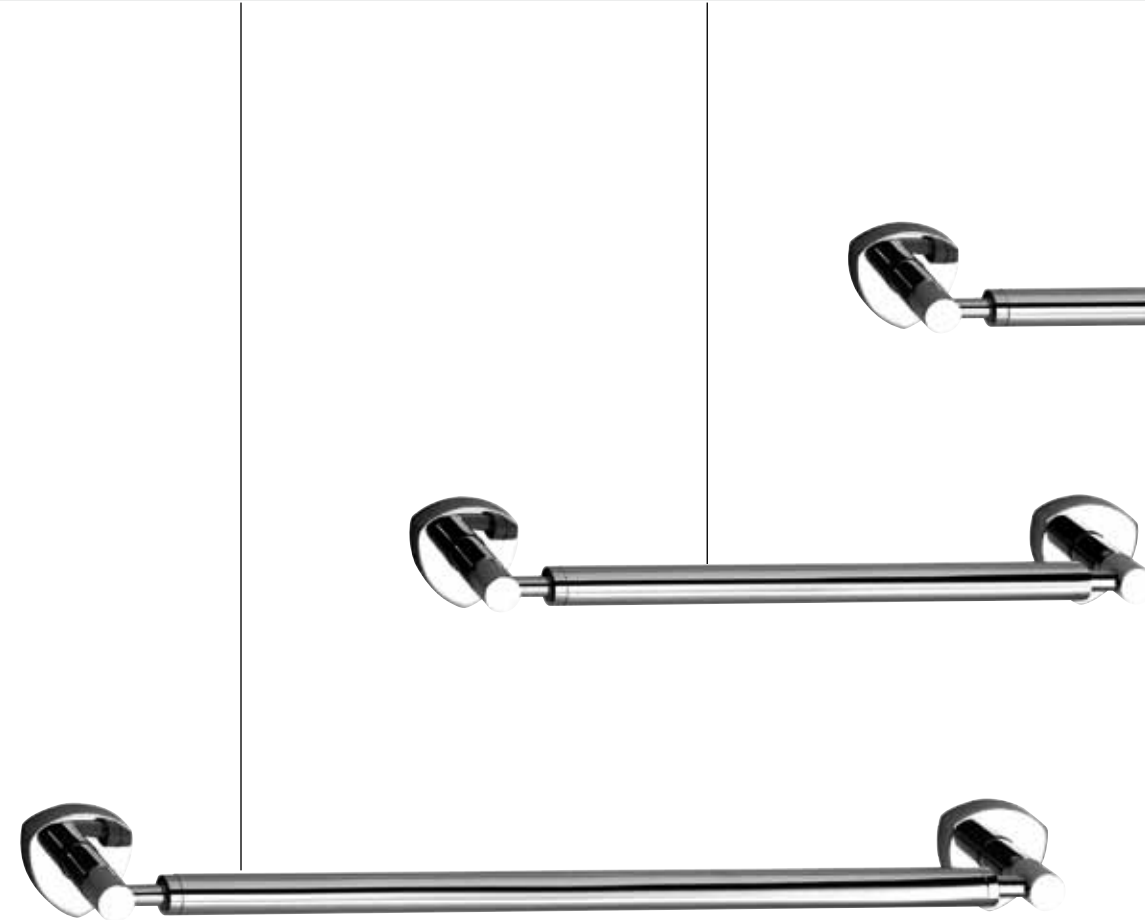

Portasapone.
Soap dish.
Porte savon.
Seifenhalter.
Jabonera.

10 € 99,00 ■ box = 15 pz

Portadispenser.
Soap dispenser.
Porte dispenser.
Seifendispenser.
Distribuidor de jabón.

10 € 151,00 ■ box = 15 pz

Porta bicchiere.
Glass holder.
Porte verre.
Glashalter.
Porta-vaso.

10 € 97,00 ■ box = 15 pz

Porta salviette 60 cm.
Single towel rail 60 cm.
Porte serviette 60 cm.
Einzelhandtuchhalter 60 cm.
Toallero 60 cm.

10 € 158,00 ■ box = 20 pz

Porta salviette 45 cm.
Single towel rail 45 cm.
Porte serviette 45 cm.
Einzelhandtuchhalter 45 cm.
Toallero 45 cm.

10 € 154,00 ■ box = 20 pz

Porta salviette 30 cm.
Single towel rail 30 cm.
Porte serviette 30 cm.
Einzelhandtuchhalter 30 cm.
Toallero 30 cm.

10 € 149,00 ■ box = 15 pz

riva

27A001

Porta salviette anello.
Towel ring.
Porte serviette anneau.
Handtuchring.
Toallero.

10 € 91,00 ■ box = 25 pz

27A002

Appendino.
Bath robe hook.
Porte pignoir.
Kleiderhaken.
Percha.

10 € 62,00 ■ box = 25 pz

27A003

Porta rotolo.
Toilet roll holder.
Porte rouleau papier.
Papierhalter.
Porta-rotolo.

10 € 91,00 ■ box = 25 pz

27A004