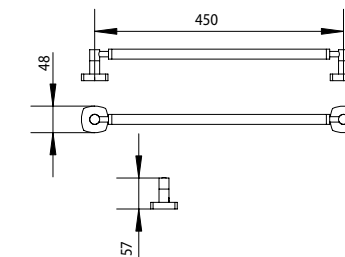

10 € 91,00 ■ box = 25 pz

30A004

30A006

30A005

30A007

30A008

30A011

Portasapone.
Soap dish.
Porte savon.
Seifenhalter.
Jabonera.