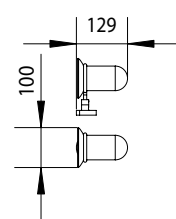

10 € 91,00 ■ box = 25 pz

27A002

Appendino.
Bath robe hook.
Porte pignoir.
Kleiderhaken.
Percha.

10 € 62,00 ■ box = 25 pz

27A003

Porta rotolo.
Toilet roll holder.
Porte rouleau papier.
Papierhalter.
Porta-rotolo.