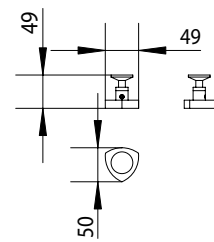

Portasapone.
Soap dish.
Porte savon.
Seifenhalter.
Jabonera.

10 € 99,00 ■ box = 15 pz

Portadispenser.
Soap dispenser.
Porte dispenser.
Seifendispenser.
Distribuidor de jabón.

10 € 151,00 ■ box = 15 pz

Porta bicchiere.
Glass holder.
Porte verre.
Glashalter.
Porta-vaso.

10 € 97,00 ■ box = 15 pz

Porta salviette 60 cm.
Single towel rail 60 cm.
Porte serviette 60 cm.
Einzelhandtuchhalter 60 cm.
Toallero 60 cm.

10 € 158,00 ■ box = 20 pz

Porta salviette 45 cm.
Single towel rail 45 cm.
Porte serviette 45 cm.
Einzelhandtuchhalter 45 cm.
Toallero 45 cm.

10 € 154,00 ■ box = 20 pz

Porta salviette 30 cm.
Single towel rail 30 cm.
Porte serviette 30 cm.
Einzelhandtuchhalter 30 cm.
Toallero 30 cm.

10 € 149,00 ■ box = 15 pz

riva

27A001

Porta salviette anello.
Towel ring.
Porte serviette anneau.
Handtuchring.
Toallero.

10 € 91,00 ■ box = 25 pz

27A002

Appendino.
Bath robe hook.
Porte pignoir.
Kleiderhaken.
Percha.

10 € 62,00 ■ box = 25 pz

27A003

Porta rotolo.
Toilet roll holder.
Porte rouleau papier.
Papierhalter.
Porta-rotolo.

10 € 91,00 ■ box = 25 pz

27A004

27A006

27A005

27A007

27A008

27A011

accessori