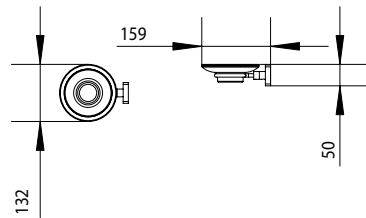

10 € 97,00 ■ box = 15 pz

Porta salviette 60 cm.
Single towel rail 60 cm.
Porte serviette 60 cm.
Einzelhandtuchhalter 60 cm.
Toallero 60 cm.

10 € 158,00 ■ box = 20 pz

Porta salviette 45 cm.
Single towel rail 45 cm.
Porte serviette 45 cm.
Einzelhandtuchhalter 45 cm.
Toallero 45 cm.

10 € 154,00 ■ box = 20 pz

Porta salviette 30 cm.
Single towel rail 30 cm.
Porte serviette 30 cm.
Einzelhandtuchhalter 30 cm.
Toallero 30 cm.

10 € 149,00 ■ box = 15 pz

kubik

30A001

Porta salviette anello.
Towel ring.
Porte serviette anneau.
Handtuchring.
Toallero.