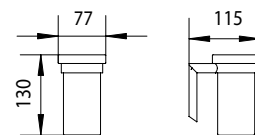

oblique

29A001

Porta salviette anello.
Towel ring.
Porte serviette anneau.
Handtuchring.
Toallero.

10 € 101,00 ■ box = 25 pz

29A002

Mensola.
Bathroom shelf.
Tablette.
Ablage.
Mènsula.

10 € 172,00 ■ box = 5 pz

29A003

29A008

Porta salviette 60 cm.
Single towel rail 60 cm.
Porte serviette 60 cm.
Einzelhandtuchhalter 60 cm.
Toallero 60 cm.

10 € 131,00 ■ box = 20 pz

29A011

Porta salviette 45 cm.
Single towel rail 45 cm.
Porte serviette 45 cm.
Einzelhandtuchhalter 45 cm.
Toallero 45 cm.