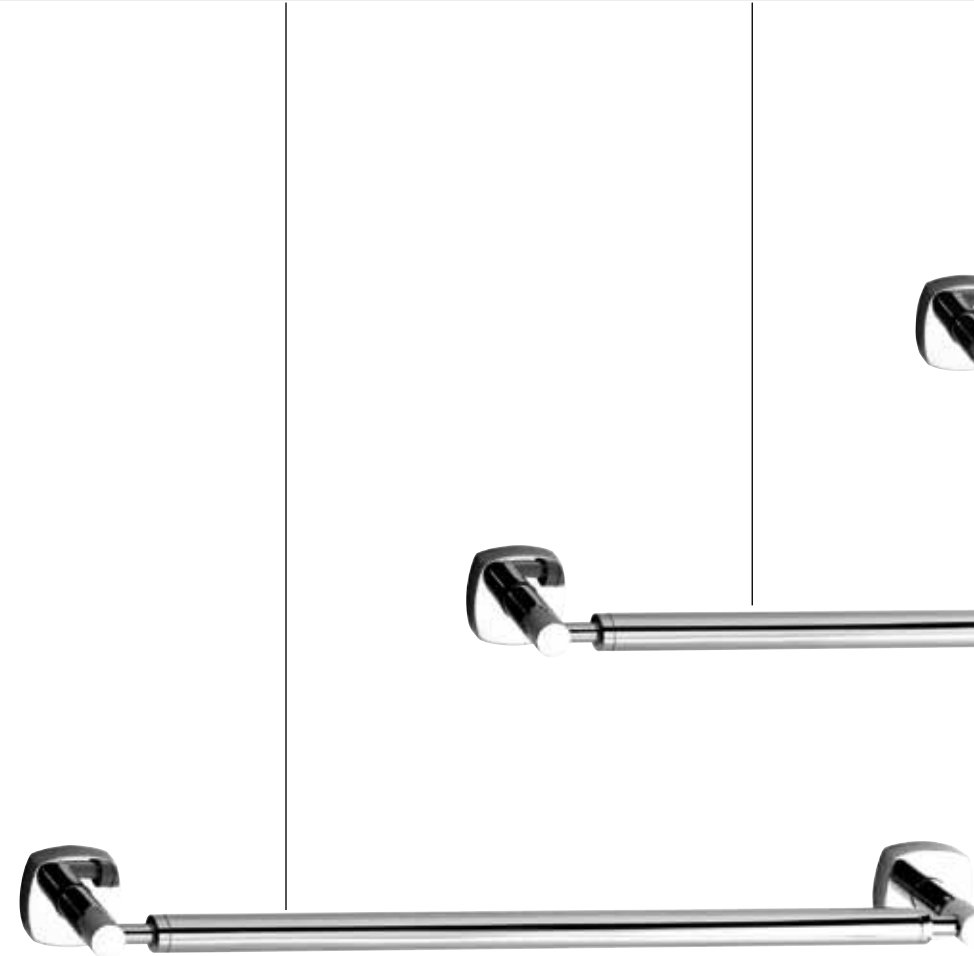

Portasapone.
Soap dish.
Porte savon.
Seifenhalter.
Jabonera.

10 € 99,00 ■ box = 15 pz

Portadispenser.
Soap dispenser.
Porte dispenser.
Seifendispenser.
Distribuidor de jabón.

10 € 151,00 ■ box = 15 pz

Porta bicchiere.
Glass holder.
Porte verre.
Glashalter.
Porta-vaso.

10 € 97,00 ■ box = 15 pz

Porta salviette 60 cm.
Single towel rail 60 cm.
Porte serviette 60 cm.
Einzelhandtuchhalter 60 cm.
Toallero 60 cm.

10 € 158,00 ■ box = 20 pz

Porta salviette 45 cm.
Single towel rail 45 cm.
Porte serviette 45 cm.
Einzelhandtuchhalter 45 cm.
Toallero 45 cm.

10 € 154,00 ■ box = 20 pz

Porta salviette 30 cm.
Single towel rail 30 cm.
Porte serviette 30 cm.
Einzelhandtuchhalter 30 cm.
Toallero 30 cm.

10 € 149,00 ■ box = 15 pz

kubik

30A001

Porta salviette anello.
Towel ring.
Porte serviette anneau.
Handtuchring.
Toallero.

10 € 91,00 ■ box = 25 pz

30A002

Appendino.
Bath robe hook.
Porte pignoir.
Kleiderhaken.
Percha.

10 € 62,00 ■ box = 25 pz

30A003

Porta rotolo.
Toilet roll holder.
Porte rouleau papier.
Papierhalter.
Porta-rollo.

10 € 91,00 ■ box = 25 pz

30A004