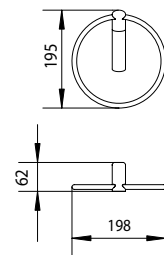

oblique

29A001

Porta salviette anello.
Towel ring.
Porte serviette anneau.
Handtuchring.
Toallero.

10 € 101,00 ■ box = 25 pz

29A002

Mensola.
Bathroom shelf.
Tablette.
Ablage.
Mènsula.

10 € 172,00 ■ box = 5 pz

29A003

29A008

Porta salviette 60 cm.
Single towel rail 60 cm.
Porte serviette 60 cm.
Einzelhandtuchhalter 60 cm.
Toallero 60 cm.

10 € 131,00 ■ box = 20 pz

29A011

Porta salviette 45 cm.
Single towel rail 45 cm.
Porte serviette 45 cm.
Einzelhandtuchhalter 45 cm.
Toallero 45 cm.

10 € 129,00 ■ box = 20 pz

Porta salviette 30 cm.
Single towel rail 30 cm.
Porte serviette 30 cm.
Einzelhandtuchhalter 30 cm.
Toallero 30 cm.

10 € 123,00 ■ box = 15 pz

29A007

29A009

29A004

29A006

29A005