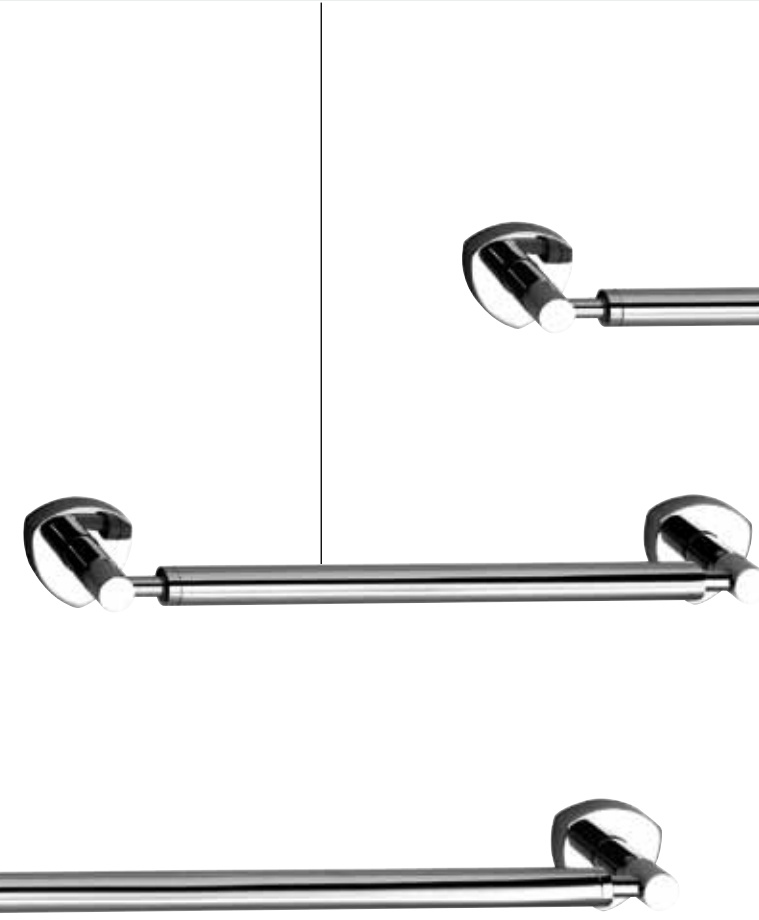

Portasapone.
Soap dish.
Porte savon.
Seifenhalter.
Jabonera.

10 € 99,00 ■ box = 15 pz

Portadispenser.
Soap dispenser.
Porte dispenser.
Seifendispenser.
Distribuidor de jabón.

10 € 151,00 ■ box = 15 pz

Porta bicchiere.
Glass holder.
Porte verre.
Glashalter.
Porta-vaso.

10 € 97,00 ■ box = 15 pz

Porta salviette 60 cm.
Single towel rail 60 cm.
Porte serviette 60 cm.
Einzelhandtuchhalter 60 cm.
Toallero 60 cm.

10 € 158,00 ■ box = 20 pz

Porta salviette 45 cm.
Single towel rail 45 cm.
Porte serviette 45 cm.
Einzelhandtuchhalter 45 cm.
Toallero 45 cm.

10 € 154,00 ■ box = 20 pz

Porta salviette 30 cm.
Single towel rail 30 cm.
Porte serviette 30 cm.
Einzelhandtuchhalter 30 cm.
Toallero 30 cm.

10 € 149,00 ■ box = 15 pz

riva

27A001

Porta salviette anello.
Towel ring.
Porte serviette anneau.
Handtuchring.
Toallero.

10 € 91,00 ■ box = 25 pz

27A002

Appendino.
Bath robe hook.
Porte pignoir.
Kleiderhaken.
Percha.

10 € 62,00 ■ box = 25 pz

27A003

Porta rotolo.
Toilet roll holder.
Porte rouleau papier.
Papierhalter.
Porta-rotolo.

10 € 91,00 ■ box = 25 pz

27A004

27A006

27A005

27A007

27A008

27A011

accessori