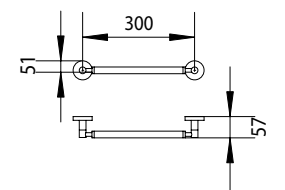

Portasapone.
Soap dish.
Porte savon.
Seifenhalter.
Jabonera.

10 € 89,00 ■ box = 15 pz

Portadispenser.
Soap dispenser.
Porte dispenser.
Seifendispenser.
Distribuidor de jabón.

10 € 141,00 ■ box = 15 pz

Porta bicchiere.
Glass holder.
Porte verre.
Glashalter.
Porta-vaso.

10 € 86,00 ■ box = 15 pz

Porta salviette 60 cm.
Single towel rail 60 cm.
Porte serviette 60 cm.
Einzelhandtuchhalter 60 cm.
Toallero 60 cm.

10 € 137,00 ■ box = 20 pz

Porta salviette 45 cm.
Single towel rail 45 cm.
Porte serviette 45 cm.
Einzelhandtuchhalter 45 cm.
Toallero 45 cm.

10 € 133,00 ■ box = 20 pz

Porta salviette 30 cm.
Single towel rail 30 cm.
Porte serviette 30 cm.
Einzelhandtuchhalter 30 cm.
Toallero 30 cm.

10 € 127,00 ■ box = 15 pz

idrotech

12A001

Porta salviette anello.
Towel ring.
Porte serviette anneau.
Handtuchring.
Toallero.

10 € 91,00 ■ box = 25 pz

12A002

Appendino.
Bath robe hook.
Porte pignoir.
Kleiderhaken.
Percha.

10 € 51,00 ■ box = 25 pz

12A003

Porta rotolo.
Toilet roll holder.
Porte rouleau papier.
Papierhalter.
Porta-rollo.

10 € 81,00 ■ box = 25 pz

12A004

12A006

12A005

12A007

12A008

12A011

accessori