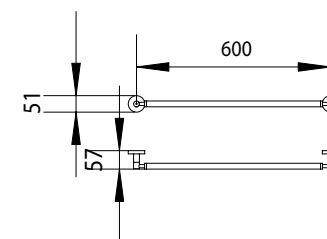

Portasapone.
Soap dish.
Porte savon.
Seifenhalter.
Jabonera.

10 € 89,00 ■ box = 15 pz

Portadispenser.
Soap dispenser.
Porte dispenser.
Seifendispenser.
Distribuidor de jabón.

10 € 141,00 ■ box = 15 pz

Porta bicchiere.
Glass holder.
Porte verre.
Glashalter.
Porta-vaso.

10 € 86,00 ■ box = 15 pz

Porta salviette 60 cm.
Single towel rail 60 cm.
Porte serviette 60 cm.
Einzelhandtuchhalter 60 cm.
Toallero 60 cm.

10 € 137,00 ■ box = 20 pz

Porta salviette 45 cm.
Single towel rail 45 cm.
Porte serviette 45 cm.
Einzelhandtuchhalter 45 cm.
Toallero 45 cm.

10 € 133,00 ■ box = 20 pz

Porta salviette 30 cm.
Single towel rail 30 cm.
Porte serviette 30 cm.
Einzelhandtuchhalter 30 cm.
Toallero 30 cm.

10 € 127,00 ■ box = 15 pz

idrotech

12A001

Porta salviette anello.
Towel ring.
Porte serviette anneau.
Handtuchring.
Toallero.

10 € 91,00 ■ box = 25 pz

12A002

Appendino.
Bath robe hook.
Porte pignoir.
Kleiderhaken.
Percha.

10 € 51,00 ■ box = 25 pz

12A003

Porta rotolo.
Toilet roll holder.
Porte rouleau papier.
Papierhalter.
Porta-rollo.

10 € 81,00 ■ box = 25 pz

12A004

12A006

12A005

12A007

12A008

12A011

accessori