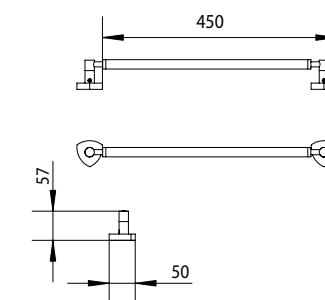

Portasapone.
Soap dish.
Porte savon.
Seifenhalter.
Jabonera.

10 € 99,00 ■ box = 15 pz

Portadispenser.
Soap dispenser.
Porte dispenser.
Seifendispenser.
Distribuidor de jabón.

10 € 151,00 ■ box = 15 pz

Porta bicchiere.
Glass holder.
Porte verre.
Glashalter.
Porta-vaso.

10 € 97,00 ■ box = 15 pz

Porta salviette 60 cm.
Single towel rail 60 cm.
Porte serviette 60 cm.
Einzelhandtuchhalter 60 cm.
Toallero 60 cm.

10 € 158,00 ■ box = 20 pz

Porta salviette 45 cm.
Single towel rail 45 cm.
Porte serviette 45 cm.
Einzelhandtuchhalter 45 cm.
Toallero 45 cm.

10 € 154,00 ■ box = 20 pz

Porta salviette 30 cm.
Single towel rail 30 cm.
Porte serviette 30 cm.
Einzelhandtuchhalter 30 cm.
Toallero 30 cm.

10 € 149,00 ■ box = 15 pz

riva

27A001

Porta salviette anello.
Towel ring.
Porte serviette anneau.
Handtuchring.
Toallero.

10 € 91,00 ■ box = 25 pz

27A002

Appendino.
Bath robe hook.
Porte pignoir.
Kleiderhaken.
Percha.

10 € 62,00 ■ box = 25 pz

27A003

Porta rotolo.
Toilet roll holder.
Porte rouleau papier.
Papierhalter.
Porta-rotolo.

10 € 91,00 ■ box = 25 pz

27A004

27A006

27A005

27A007

27A008

27A011

accessori