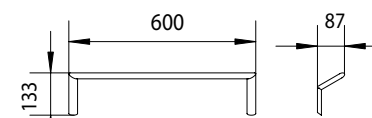

29A009

29A003

29A008

Porta salviette 60 cm.
Single towel rail 60 cm.
Porte serviette 60 cm.
Einzelhandtuchhalter 60 cm.
Toallero 60 cm.

10 € 131,00 ■ box = 20 pz

29A011

Porta salviette 45 cm.
Single towel rail 45 cm.
Porte serviette 45 cm.
Einzelhandtuchhalter 45 cm.
Toallero 45 cm.

10 € 129,00 ■ box = 20 pz

Porta salviette 30 cm.
Single towel rail 30 cm.
Porte serviette 30 cm.
Einzelhandtuchhalter 30 cm.
Toallero 30 cm.

10 € 123,00 ■ box = 15 pz

29A004

29A006

29A005

accessori

Porta scopino con fissaggio a parete.
Toilette brush holder wall mounted.
Porte balayette, montage mural.
WC-Bürstengarnitur für Wandmontage.
Escobillero, montaje mural.