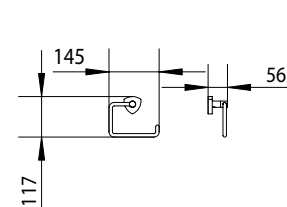

Portasapone.
Soap dish.
Porte savon.
Seifenhalter.
Jabonera.

10 € 99,00 ■ box = 15 pz

Portadispenser.
Soap dispenser.
Porte dispenser.
Seifendispenser.
Distribuidor de jabón.

10 € 151,00 ■ box = 15 pz

Porta bicchiere.
Glass holder.
Porte verre.
Glashalter.
Porta-vaso.

10 € 97,00 ■ box = 15 pz

Porta salviette 60 cm.
Single towel rail 60 cm.
Porte serviette 60 cm.
Einzelhandtuchhalter 60 cm.
Toallero 60 cm.

10 € 158,00 ■ box = 20 pz

Porta salviette 45 cm.
Single towel rail 45 cm.
Porte serviette 45 cm.
Einzelhandtuchhalter 45 cm.
Toallero 45 cm.

10 € 154,00 ■ box = 20 pz

Porta salviette 30 cm.
Single towel rail 30 cm.
Porte serviette 30 cm.
Einzelhandtuchhalter 30 cm.
Toallero 30 cm.

10 € 149,00 ■ box = 15 pz

riva

27A001

Porta salviette anello.
Towel ring.
Porte serviette anneau.
Handtuchring.
Toallero.

10 € 91,00 ■ box = 25 pz

27A002

Appendino.
Bath robe hook.
Porte pignoir.
Kleiderhaken.
Percha.

10 € 62,00 ■ box = 25 pz

27A003

Porta rotolo.
Toilet roll holder.
Porte rouleau papier.
Papierhalter.
Porta-rotolo.

10 € 91,00 ■ box = 25 pz

27A004

27A006

27A005

27A007

27A008

27A011

accessori