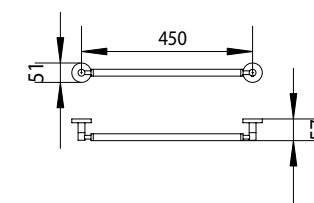

Portasapone.
Soap dish.
Porte savon.
Seifenhalter.
Jabonera.

10 € 89,00 ■ box = 15 pz

Portadispenser.
Soap dispenser.
Porte dispenser.
Seifendispenser.
Distribuidor de jabón.

10 € 141,00 ■ box = 15 pz

Porta bicchiere.
Glass holder.
Porte verre.
Glashalter.
Porta-vaso.

10 € 86,00 ■ box = 15 pz

Porta salviette 60 cm.
Single towel rail 60 cm.
Porte serviette 60 cm.
Einzelhandtuchhalter 60 cm.
Toallero 60 cm.

10 € 137,00 ■ box = 20 pz

Porta salviette 45 cm.
Single towel rail 45 cm.
Porte serviette 45 cm.
Einzelhandtuchhalter 45 cm.
Toallero 45 cm.

10 € 133,00 ■ box = 20 pz

Porta salviette 30 cm.
Single towel rail 30 cm.
Porte serviette 30 cm.
Einzelhandtuchhalter 30 cm.
Toallero 30 cm.

10 € 127,00 ■ box = 15 pz

idrotech

12A001

Porta salviette anello.
Towel ring.
Porte serviette anneau.
Handtuchring.
Toallero.

10 € 91,00 ■ box = 25 pz

12A002

Appendino.
Bath robe hook.
Porte pignoir.
Kleiderhaken.
Percha.

10 € 51,00 ■ box = 25 pz

12A003

Porta rotolo.
Toilet roll holder.
Porte rouleau papier.
Papierhalter.
Porta-rollo.

10 € 81,00 ■ box = 25 pz

12A004

12A006

12A005

12A007

12A008

12A011

accessori