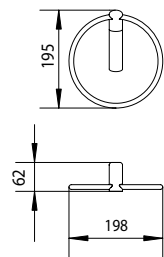

oblique

29A001

Porta salviette anello.
Towel ring.
Porte serviette anneau.
Handtuchring.
Toallero.

10 € 101,00 ■ box = 25 pz

29A007

29A002

Mensola.
Bathroom shelf.
Tablette.
Ablage.
Mènsula.

10 € 172,00 ■ box = 5 pz

29A009

29A003

29A008

Porta salviette 60 cm.
Single towel rail 60 cm.
Porte serviette 60 cm.
Einzelhandtuchhalter 60 cm.
Toallero 60 cm.

10 € 131,00 ■ box = 20 pz

29A011

Porta salviette 45 cm.
Single towel rail 45 cm.
Porte serviette 45 cm.
Einzelhandtuchhalter 45 cm.
Toallero 45 cm.