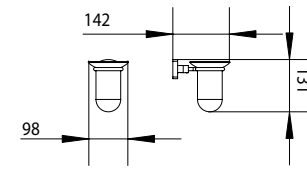

Appendino.
Bath robe hook.
Porte pignoir.
Kleiderhaken.
Percha.

10 € 62,00 ■ box = 25 pz

30A003