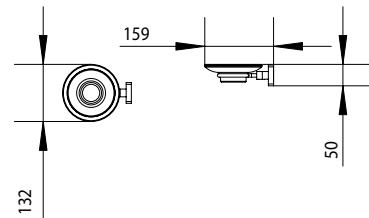

10 € 97,00 ■ box = 15 pz

Porta salviette 60 cm.
Single towel rail 60 cm.
Porte serviette 60 cm.
Einzelhandtuchhalter 60 cm.
Toallero 60 cm.

10 € 158,00 ■ box = 20 pz

Porta salviette 45 cm.
Single towel rail 45 cm.
Porte serviette 45 cm.
Einzelhandtuchhalter 45 cm.
Toallero 45 cm.

10 € 154,00 ■ box = 20 pz

Porta salviette 30 cm.
Single towel rail 30 cm.
Porte serviette 30 cm.
Einzelhandtuchhalter 30 cm.
Toallero 30 cm.

10 € 149,00 ■ box = 15 pz

kubik

30A001

Porta salviette anello.
Towel ring.
Porte serviette anneau.
Handtuchring.
Toallero.