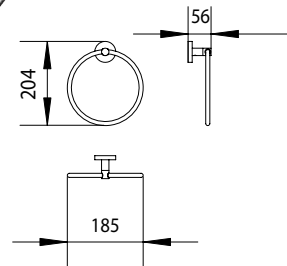

Portasapone.
Soap dish.
Porte savon.
Seifenhalter.
Jabonera.

10 € 89,00 ■ box = 15 pz

Portadispenser.
Soap dispenser.
Porte dispenser.
Seifendispenser.
Distribuidor de jabón.

10 € 141,00 ■ box = 15 pz

Porta bicchiere.
Glass holder.
Porte verre.
Glashalter.
Porta-vaso.

10 € 86,00 ■ box = 15 pz

Porta salviette 60 cm.
Single towel rail 60 cm.
Porte serviette 60 cm.
Einzelhandtuchhalter 60 cm.
Toallero 60 cm.

10 € 137,00 ■ box = 20 pz

Porta salviette 45 cm.
Single towel rail 45 cm.
Porte serviette 45 cm.
Einzelhandtuchhalter 45 cm.
Toallero 45 cm.

10 € 133,00 ■ box = 20 pz

Porta salviette 30 cm.
Single towel rail 30 cm.
Porte serviette 30 cm.
Einzelhandtuchhalter 30 cm.
Toallero 30 cm.

10 € 127,00 ■ box = 15 pz

idrotech

12A001

Porta salviette anello.
Towel ring.
Porte serviette anneau.
Handtuchring.
Toallero.

10 € 91,00 ■ box = 25 pz

12A002

Appendino.
Bath robe hook.
Porte pignoir.
Kleiderhaken.
Percha.

10 € 51,00 ■ box = 25 pz

12A003

Porta rotolo.
Toilet roll holder.
Porte rouleau papier.
Papierhalter.
Porta-rollo.

10 € 81,00 ■ box = 25 pz

12A004

12A006

12A005

12A007

12A008

12A011

accessori