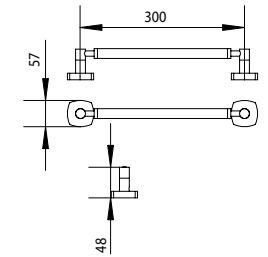

10 € 91,00 ■ box = 25 pz

30A004

30A006

30A005

30A007

30A008

30A011

Portasapone.
Soap dish.
Porte savon.
Seifenhalter.
Jabonera.