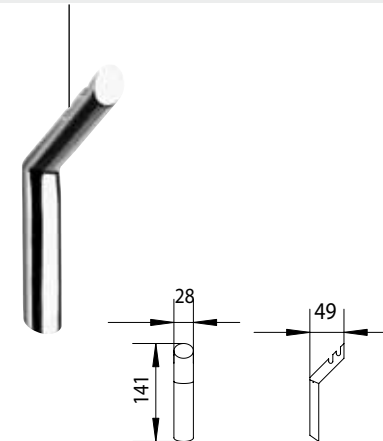

oblique

29A001

Porta salviette anello.
Towel ring.
Porte serviette anneau.
Handtuchring.
Toallero.

10 € 101,00 ■ box = 25 pz

29A002

Mensola.
Bathroom shelf.
Tablette.
Ablage.
Mènsula.

10 € 172,00 ■ box = 5 pz

29A003

29A008

Porta salviette 60 cm.
Single towel rail 60 cm.
Porte serviette 60 cm.
Einzelhandtuchhalter 60 cm.
Toallero 60 cm.

10 € 131,00 ■ box = 20 pz

29A011

Porta salviette 45 cm.
Single towel rail 45 cm.
Porte serviette 45 cm.
Einzelhandtuchhalter 45 cm.
Toallero 45 cm.

10 € 129,00 ■ box = 20 pz

Porta salviette 30 cm.
Single towel rail 30 cm.
Porte serviette 30 cm.
Einzelhandtuchhalter 30 cm.
Toallero 30 cm.

10 € 123,00 ■ box = 15 pz

29A007

29A009

29A004

29A006

29A005