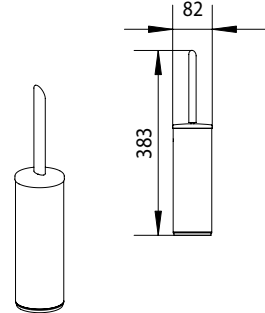

Porta scopino con fissaggio a parete.
Toilette brush holder wall mounted.
Porte balayette, montage mural.
WC-Bürstengarnitur für Wandmontage.
Escobillero, montaje mural.

Porta scopino con fissaggio a parete.
Toilette brush holder wall mounted.
Porte balayette, montage mural.
WC-Bürstengarnitur für Wandmontage.
Escobillero, montaje mural.

10 € 128,00 ■ box = 15 pz

10 € 149,00 ■ box = 15 pz

12A012

29A012

accessori