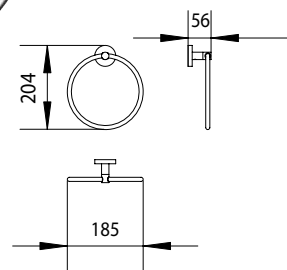

Portasapone.
Soap dish.
Porte savon.
Seifenhalter.
Jabonera.

10 € 89,00 ■ box = 15 pz

Portadispenser.
Soap dispenser.
Porte dispenser.
Seifendispenser.
Distribuidor de jabón.

10 € 141,00 ■ box = 15 pz

Porta bicchiere.
Glass holder.
Porte verre.
Glashalter.
Porta-vaso.

10 € 86,00 ■ box = 15 pz

Porta salviette 60 cm.
Single towel rail 60 cm.
Porte serviette 60 cm.
Einzelhandtuchhalter 60 cm.
Toallero 60 cm.

10 € 137,00 ■ box = 20 pz

Porta salviette 45 cm.
Single towel rail 45 cm.
Porte serviette 45 cm.
Einzelhandtuchhalter 45 cm.
Toallero 45 cm.

10 € 133,00 ■ box = 20 pz

Porta salviette 30 cm.
Single towel rail 30 cm.
Porte serviette 30 cm.
Einzelhandtuchhalter 30 cm.
Toallero 30 cm.

10 € 127,00 ■ box = 15 pz

idrotech

12A001

Porta salviette anello.
Towel ring.
Porte serviette anneau.
Handtuchring.
Toallero.

10 € 91,00 ■ box = 25 pz

12A002

Appendino.
Bath robe hook.
Porte pignoir.
Kleiderhaken.
Percha.

10 € 51,00 ■ box = 25 pz

12A003

Porta rotolo.
Toilet roll holder.
Porte rouleau papier.
Papierhalter.
Porta-rollo.

10 € 81,00 ■ box = 25 pz

12A004

12A006

12A005

12A007

12A008

12A011

accessori