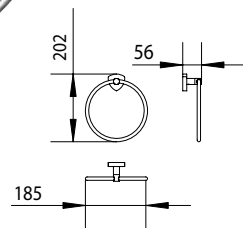

Portasapone.
Soap dish.
Porte savon.
Seifenhalter.
Jabonera.

10 € 99,00 ■ box = 15 pz

Portadispenser.
Soap dispenser.
Porte dispenser.
Seifendispenser.
Distribuidor de jabón.

10 € 151,00 ■ box = 15 pz

Porta bicchiere.
Glass holder.
Porte verre.
Glashalter.
Porta-vaso.

10 € 97,00 ■ box = 15 pz

Porta salviette 60 cm.
Single towel rail 60 cm.
Porte serviette 60 cm.
Einzelhandtuchhalter 60 cm.
Toallero 60 cm.

10 € 158,00 ■ box = 20 pz

Porta salviette 45 cm.
Single towel rail 45 cm.
Porte serviette 45 cm.
Einzelhandtuchhalter 45 cm.
Toallero 45 cm.

10 € 154,00 ■ box = 20 pz

Porta salviette 30 cm.
Single towel rail 30 cm.
Porte serviette 30 cm.
Einzelhandtuchhalter 30 cm.
Toallero 30 cm.

10 € 149,00 ■ box = 15 pz

riva

27A001

Porta salviette anello.
Towel ring.
Porte serviette anneau.
Handtuchring.
Toallero.

10 € 91,00 ■ box = 25 pz

27A002

Appendino.
Bath robe hook.
Porte pignoir.
Kleiderhaken.
Percha.

10 € 62,00 ■ box = 25 pz

27A003

Porta rotolo.
Toilet roll holder.
Porte rouleau papier.
Papierhalter.
Porta-rotolo.

10 € 91,00 ■ box = 25 pz

27A004

27A006

27A005

27A007

27A008

27A011

accessori