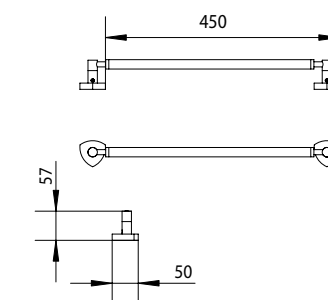

Portasapone.
Soap dish.
Porte savon.
Seifenhalter.
Jabonera.

10 € 99,00 ■ box = 15 pz

Portadispenser.
Soap dispenser.
Porte dispenser.
Seifendispenser.
Distribuidor de jabón.

10 € 151,00 ■ box = 15 pz

Porta bicchiere.
Glass holder.
Porte verre.
Glashalter.
Porta-vaso.

10 € 97,00 ■ box = 15 pz

Porta salviette 60 cm.
Single towel rail 60 cm.
Porte serviette 60 cm.
Einzelhandtuchhalter 60 cm.
Toallero 60 cm.

10 € 158,00 ■ box = 20 pz

Porta salviette 45 cm.
Single towel rail 45 cm.
Porte serviette 45 cm.
Einzelhandtuchhalter 45 cm.
Toallero 45 cm.

10 € 154,00 ■ box = 20 pz

Porta salviette 30 cm.
Single towel rail 30 cm.
Porte serviette 30 cm.
Einzelhandtuchhalter 30 cm.
Toallero 30 cm.

10 € 149,00 ■ box = 15 pz

riva

27A001

Porta salviette anello.
Towel ring.
Porte serviette anneau.
Handtuchring.
Toallero.

10 € 91,00 ■ box = 25 pz

27A002

Appendino.
Bath robe hook.
Porte pignoir.
Kleiderhaken.
Percha.

10 € 62,00 ■ box = 25 pz

27A003

Porta rotolo.
Toilet roll holder.
Porte rouleau papier.
Papierhalter.
Porta-rotolo.

10 € 91,00 ■ box = 25 pz

27A004

27A006

27A005

27A007

27A008

27A011

accessori