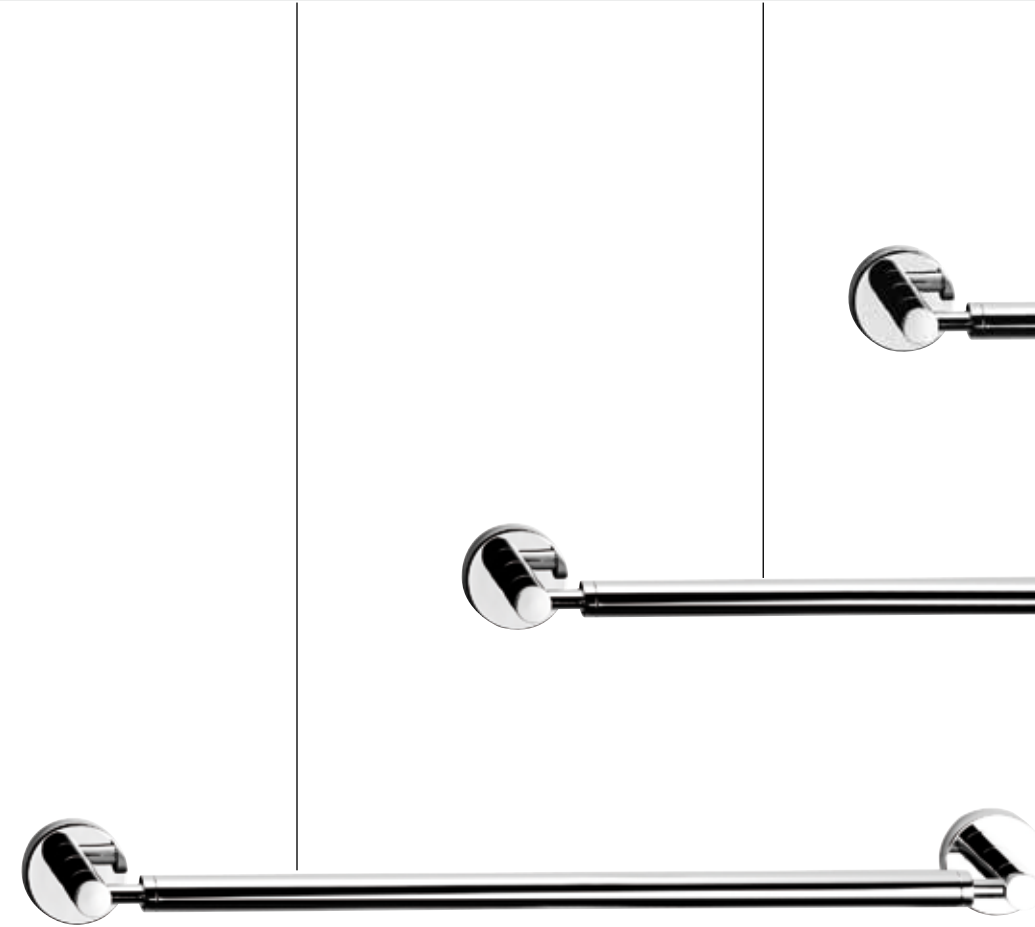

Portasapone.
Soap dish.
Porte savon.
Seifenhalter.
Jabonera.

10 € 89,00 ■ box = 15 pz

Portadispenser.
Soap dispenser.
Porte dispenser.
Seifendispenser.
Distribuidor de jabón.

10 € 141,00 ■ box = 15 pz

Porta bicchiere.
Glass holder.
Porte verre.
Glashalter.
Porta-vaso.

10 € 86,00 ■ box = 15 pz

Porta salviette 60 cm.
Single towel rail 60 cm.
Porte serviette 60 cm.
Einzelhandtuchhalter 60 cm.
Toallero 60 cm.

10 € 137,00 ■ box = 20 pz

Porta salviette 45 cm.
Single towel rail 45 cm.
Porte serviette 45 cm.
Einzelhandtuchhalter 45 cm.
Toallero 45 cm.

10 € 133,00 ■ box = 20 pz

Porta salviette 30 cm.
Single towel rail 30 cm.
Porte serviette 30 cm.
Einzelhandtuchhalter 30 cm.
Toallero 30 cm.

10 € 127,00 ■ box = 15 pz

idrotech

12A001

Porta salviette anello.
Towel ring.
Porte serviette anneau.
Handtuchring.
Toallero.

10 € 91,00 ■ box = 25 pz

12A002

Appendino.
Bath robe hook.
Porte pignoir.
Kleiderhaken.
Percha.

10 € 51,00 ■ box = 25 pz

12A003

Porta rotolo.
Toilet roll holder.
Porte rouleau papier.
Papierhalter.
Porta-rollo.

10 € 81,00 ■ box = 25 pz

12A004

12A006