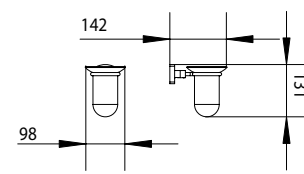

Appendino.
Bath robe hook.
Porte pignoir.
Kleiderhaken.
Percha.

10 € 62,00 ■ box = 25 pz

30A003