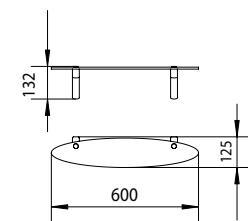

29A003

29A008

Porta salviette 60 cm.
Single towel rail 60 cm.
Porte serviette 60 cm.
Einzelhandtuchhalter 60 cm.
Toallero 60 cm.

10 € 131,00 ■ box = 20 pz

29A011

Porta salviette 45 cm.
Single towel rail 45 cm.
Porte serviette 45 cm.
Einzelhandtuchhalter 45 cm.
Toallero 45 cm.

10 € 129,00 ■ box = 20 pz

Porta salviette 30 cm.
Single towel rail 30 cm.
Porte serviette 30 cm.
Einzelhandtuchhalter 30 cm.
Toallero 30 cm.

10 € 123,00 ■ box = 15 pz

29A007

29A009

29A004

29A006

29A005