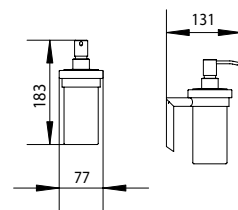

oblique

29A001

Porta salviette anello.
Towel ring.
Porte serviette anneau.
Handtuchring.
Toallero.

10 € 101,00 ■ box = 25 pz

29A002

Mensola.
Bathroom shelf.
Tablette.
Ablage.
Mènsula.

10 € 172,00 ■ box = 5 pz

29A003

29A008

Porta salviette 60 cm.
Single towel rail 60 cm.
Porte serviette 60 cm.
Einzelhandtuchhalter 60 cm.
Toallero 60 cm.

10 € 131,00 ■ box = 20 pz

29A011

Porta salviette 45 cm.
Single towel rail 45 cm.
Porte serviette 45 cm.
Einzelhandtuchhalter 45 cm.
Toallero 45 cm.