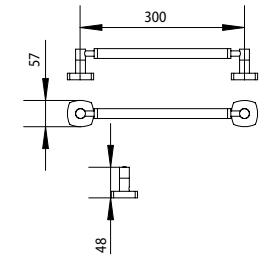

10 € 91,00 ■ box = 25 pz

30A004

30A006

30A005

30A007

30A008

30A011

Portasapone.
Soap dish.
Porte savon.
Seifenhalter.
Jabonera.