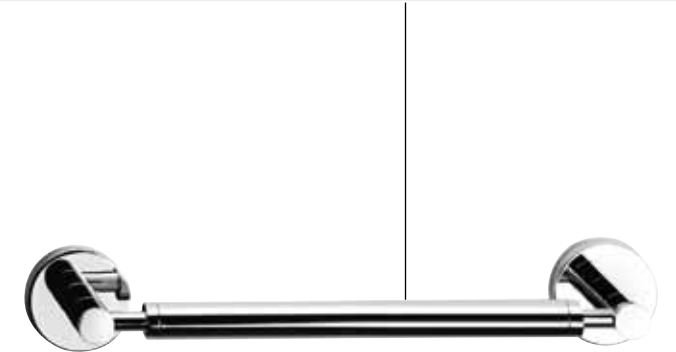

Portasapone.
Soap dish.
Porte savon.
Seifenhalter.
Jabonera.

10 € 89,00 ■ box = 15 pz

Portadispenser.
Soap dispenser.
Porte dispenser.
Seifendispenser.
Distribuidor de jabón.

10 € 141,00 ■ box = 15 pz

Porta bicchiere.
Glass holder.
Porte verre.
Glashalter.
Porta-vaso.

10 € 86,00 ■ box = 15 pz

Porta salviette 60 cm.
Single towel rail 60 cm.
Porte serviette 60 cm.
Einzelhandtuchhalter 60 cm.
Toallero 60 cm.

10 € 137,00 ■ box = 20 pz

Porta salviette 45 cm.
Single towel rail 45 cm.
Porte serviette 45 cm.
Einzelhandtuchhalter 45 cm.
Toallero 45 cm.

10 € 133,00 ■ box = 20 pz

Porta salviette 30 cm.
Single towel rail 30 cm.
Porte serviette 30 cm.
Einzelhandtuchhalter 30 cm.
Toallero 30 cm.

10 € 127,00 ■ box = 15 pz

idrotech

12A001

Porta salviette anello.
Towel ring.
Porte serviette anneau.
Handtuchring.
Toallero.

10 € 91,00 ■ box = 25 pz

12A002

Appendino.
Bath robe hook.
Porte pignoir.
Kleiderhaken.
Percha.

10 € 51,00 ■ box = 25 pz

12A003

Porta rotolo.
Toilet roll holder.
Porte rouleau papier.
Papierhalter.
Porta-rollo.

10 € 81,00 ■ box = 25 pz

12A004

12A006

12A005

12A007

12A008

12A011

accessori