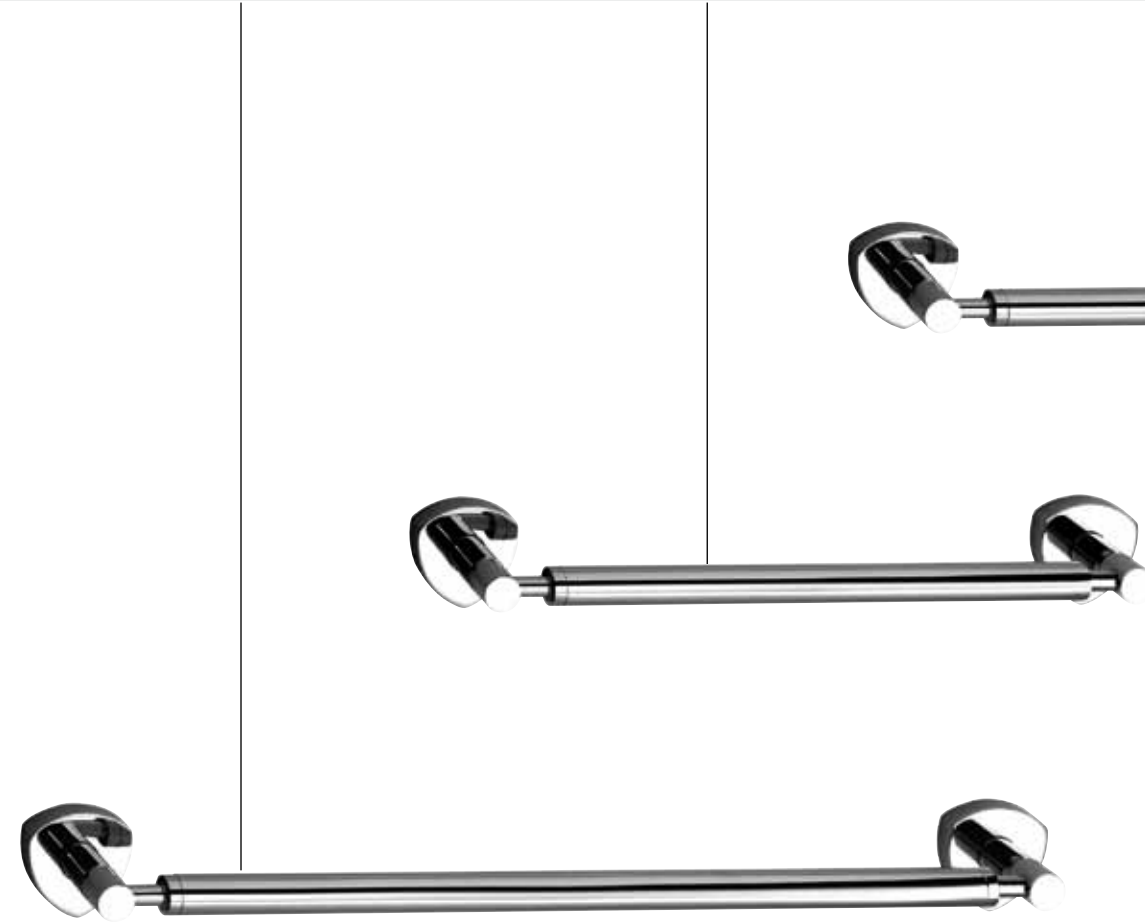

Portasapone.
Soap dish.
Porte savon.
Seifenhalter.
Jabonera.

10 € 99,00 ■ box = 15 pz

Portadispenser.
Soap dispenser.
Porte dispenser.
Seifendispenser.
Distribuidor de jabón.

10 € 151,00 ■ box = 15 pz

Porta bicchiere.
Glass holder.
Porte verre.
Glashalter.
Porta-vaso.

10 € 97,00 ■ box = 15 pz

Porta salviette 60 cm.
Single towel rail 60 cm.
Porte serviette 60 cm.
Einzelhandtuchhalter 60 cm.
Toallero 60 cm.

10 € 158,00 ■ box = 20 pz

Porta salviette 45 cm.
Single towel rail 45 cm.
Porte serviette 45 cm.
Einzelhandtuchhalter 45 cm.
Toallero 45 cm.

10 € 154,00 ■ box = 20 pz

Porta salviette 30 cm.
Single towel rail 30 cm.
Porte serviette 30 cm.
Einzelhandtuchhalter 30 cm.
Toallero 30 cm.

10 € 149,00 ■ box = 15 pz

riva

27A001

Porta salviette anello.
Towel ring.
Porte serviette anneau.
Handtuchring.
Toallero.

10 € 91,00 ■ box = 25 pz

27A002

Appendino.
Bath robe hook.
Porte pignoir.
Kleiderhaken.
Percha.

10 € 62,00 ■ box = 25 pz

27A003

Porta rotolo.
Toilet roll holder.
Porte rouleau papier.
Papierhalter.
Porta-rotolo.

10 € 91,00 ■ box = 25 pz

27A004