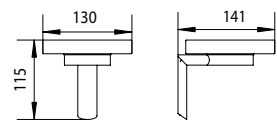

oblique

29A001

Porta salviette anello.
Towel ring.
Porte serviette anneau.
Handtuchring.
Toallero.

10 € 101,00 ■ box = 25 pz

29A002

Mensola.
Bathroom shelf.
Tablette.
Ablage.
Mènsula.

10 € 172,00 ■ box = 5 pz