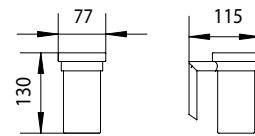

oblique

29A001

Porta salviette anello.
Towel ring.
Porte serviette anneau.
Handtuchring.
Toallero.

10 € 101,00 ■ box = 25 pz

29A007

29A002

Mensola.
Bathroom shelf.
Tablette.
Ablage.
Mènsula.

10 € 172,00 ■ box = 5 pz

29A009

29A003

29A008

Porta salviette 60 cm.
Single towel rail 60 cm.
Porte serviette 60 cm.
Einzelhandtuchhalter 60 cm.
Toallero 60 cm.

10 € 131,00 ■ box = 20 pz

29A011

Porta salviette 45 cm.
Single towel rail 45 cm.
Porte serviette 45 cm.
Einzelhandtuchhalter 45 cm.
Toallero 45 cm.