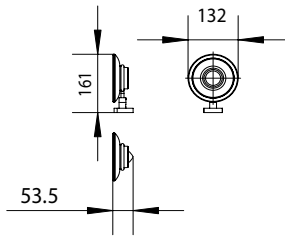

Portasapone.
Soap dish.
Porte savon.
Seifenhalter.
Jabonera.

10 € 99,00 ■ box = 15 pz

Portadispenser.
Soap dispenser.
Porte dispenser.
Seifendispenser.
Distribuidor de jabón.

10 € 151,00 ■ box = 15 pz

Porta bicchiere.
Glass holder.
Porte verre.
Glashalter.
Porta-vaso.

10 € 97,00 ■ box = 15 pz

Porta salviette 60 cm.
Single towel rail 60 cm.
Porte serviette 60 cm.
Einzelhandtuchhalter 60 cm.
Toallero 60 cm.

10 € 158,00 ■ box = 20 pz

Porta salviette 45 cm.
Single towel rail 45 cm.
Porte serviette 45 cm.
Einzelhandtuchhalter 45 cm.
Toallero 45 cm.

10 € 154,00 ■ box = 20 pz

Porta salviette 30 cm.
Single towel rail 30 cm.
Porte serviette 30 cm.
Einzelhandtuchhalter 30 cm.
Toallero 30 cm.

10 € 149,00 ■ box = 15 pz

riva

27A001