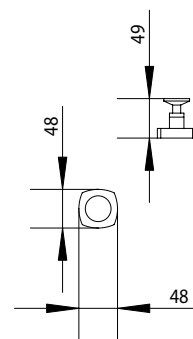

10 € 91,00 ■ box = 25 pz

30A004

30A006

30A005

30A007

30A008

30A011

Portasapone.
Soap dish.
Porte savon.
Seifenhalter.
Jabonera.