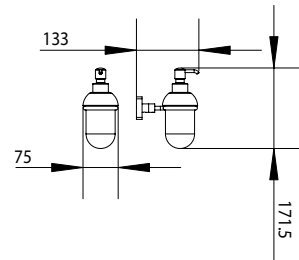

Porta salviette anello.
Towel ring.
Porte serviette anneau.
Handtuchring.
Toallero.

10 € 91,00 ■ box = 25 pz

30A002