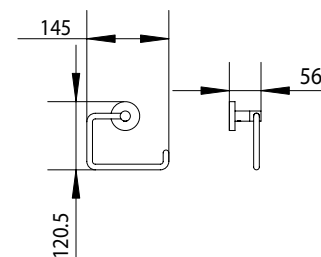

Portasapone.
Soap dish.
Porte savon.
Seifenhalter.
Jabonera.

10 € 89,00 ■ box = 15 pz

Portadispenser.
Soap dispenser.
Porte dispenser.
Seifendispenser.
Distribuidor de jabón.

10 € 141,00 ■ box = 15 pz

Porta bicchiere.
Glass holder.
Porte verre.
Glashalter.
Porta-vaso.

10 € 86,00 ■ box = 15 pz

Porta salviette 60 cm.
Single towel rail 60 cm.
Porte serviette 60 cm.
Einzelhandtuchhalter 60 cm.
Toallero 60 cm.

10 € 137,00 ■ box = 20 pz

Porta salviette 45 cm.
Single towel rail 45 cm.
Porte serviette 45 cm.
Einzelhandtuchhalter 45 cm.
Toallero 45 cm.

10 € 133,00 ■ box = 20 pz

Porta salviette 30 cm.
Single towel rail 30 cm.
Porte serviette 30 cm.
Einzelhandtuchhalter 30 cm.
Toallero 30 cm.

10 € 127,00 ■ box = 15 pz

idrotech

12A001

Porta salviette anello.
Towel ring.
Porte serviette anneau.
Handtuchring.
Toallero.

10 € 91,00 ■ box = 25 pz

12A002

Appendino.
Bath robe hook.
Porte pignoir.
Kleiderhaken.
Percha.

10 € 51,00 ■ box = 25 pz

12A003

Porta rotolo.
Toilet roll holder.
Porte rouleau papier.
Papierhalter.
Porta-rollo.

10 € 81,00 ■ box = 25 pz

12A004

12A006

12A005

12A007

12A008

12A011

accessori