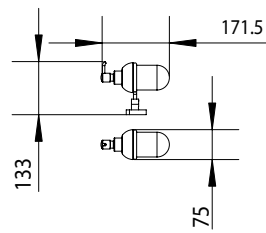

Porta salviette anello.
Towel ring.
Porte serviette anneau.
Handtuchring.
Toallero.

10 € 91,00 ■ box = 25 pz

27A002