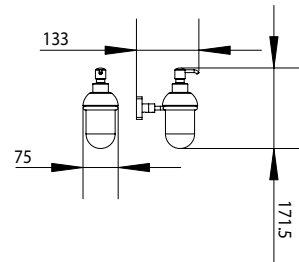

Porta salviette anello.
Towel ring.
Porte serviette anneau.
Handtuchring.
Toallero.

10 € 91,00 ■ box = 25 pz

30A002