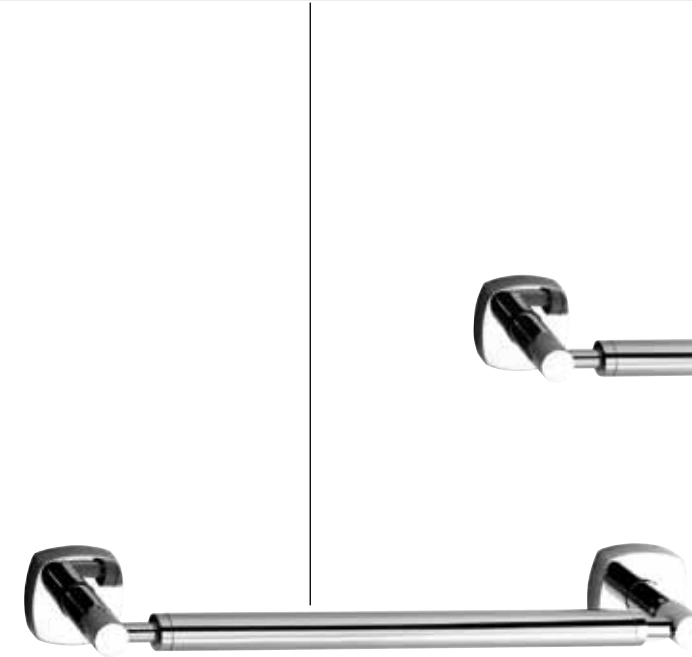

Portasapone.
Soap dish.
Porte savon.
Seifenhalter.
Jabonera.

10 € 99,00 ■ box = 15 pz

Portadispenser.
Soap dispenser.
Porte dispenser.
Seifendispenser.
Distribuidor de jabón.

10 € 151,00 ■ box = 15 pz

Porta bicchiere.
Glass holder.
Porte verre.
Glashalter.
Porta-vaso.

10 € 97,00 ■ box = 15 pz

Porta salviette 60 cm.
Single towel rail 60 cm.
Porte serviette 60 cm.
Einzelhandtuchhalter 60 cm.
Toallero 60 cm.

10 € 158,00 ■ box = 20 pz

Porta salviette 45 cm.
Single towel rail 45 cm.
Porte serviette 45 cm.
Einzelhandtuchhalter 45 cm.
Toallero 45 cm.

10 € 154,00 ■ box = 20 pz

Porta salviette 30 cm.
Single towel rail 30 cm.
Porte serviette 30 cm.
Einzelhandtuchhalter 30 cm.
Toallero 30 cm.

10 € 149,00 ■ box = 15 pz

kubik

30A001

Porta salviette anello.
Towel ring.
Porte serviette anneau.
Handtuchring.
Toallero.

10 € 91,00 ■ box = 25 pz

30A002

Appendino.
Bath robe hook.
Porte pignoir.
Kleiderhaken.
Percha.

10 € 62,00 ■ box = 25 pz

30A003

Porta rotolo.
Toilet roll holder.
Porte rouleau papier.
Papierhalter.
Porta-rollo.

10 € 91,00 ■ box = 25 pz

30A004

30A006

30A005

30A007

30A008

30A011