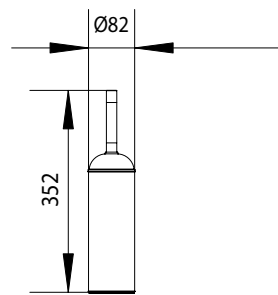

Porta scopino con fissaggio a parete.
Toilette brush holder wall mounted.
Porte balayette, montage mural.
WC-Bürstengarnitur für Wandmontage.
Escobillero, montaje mural.

Porta scopino con fissaggio a parete.
Toilette brush holder wall mounted.
Porte balayette, montage mural.
WC-Bürstengarnitur für Wandmontage.
Escobillero, montaje mural.

10 € 128,00 ■ box = 15 pz

10 € 149,00 ■ box = 15 pz

12A012

29A012

accessori