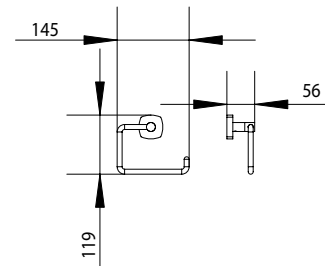

10 € 91,00 ■ box = 25 pz

30A004

30A006

30A005

30A007

30A008

30A011

Portasapone.
Soap dish.
Porte savon.
Seifenhalter.
Jabonera.