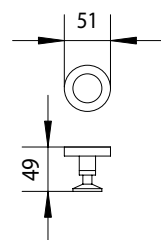

Portasapone.
Soap dish.
Porte savon.
Seifenhalter.
Jabonera.

10 € 89,00 ■ box = 15 pz

Portadispenser.
Soap dispenser.
Porte dispenser.
Seifendispenser.
Distribuidor de jabón.

10 € 141,00 ■ box = 15 pz

Porta bicchiere.
Glass holder.
Porte verre.
Glashalter.
Porta-vaso.

10 € 86,00 ■ box = 15 pz

Porta salviette 60 cm.
Single towel rail 60 cm.
Porte serviette 60 cm.
Einzelhandtuchhalter 60 cm.
Toallero 60 cm.

10 € 137,00 ■ box = 20 pz

Porta salviette 45 cm.
Single towel rail 45 cm.
Porte serviette 45 cm.
Einzelhandtuchhalter 45 cm.
Toallero 45 cm.

10 € 133,00 ■ box = 20 pz

Porta salviette 30 cm.
Single towel rail 30 cm.
Porte serviette 30 cm.
Einzelhandtuchhalter 30 cm.
Toallero 30 cm.

10 € 127,00 ■ box = 15 pz

idrotech

12A001

Porta salviette anello.
Towel ring.
Porte serviette anneau.
Handtuchring.
Toallero.

10 € 91,00 ■ box = 25 pz

12A002

Appendino.
Bath robe hook.
Porte pignoir.
Kleiderhaken.
Percha.

10 € 51,00 ■ box = 25 pz

12A003

Porta rotolo.
Toilet roll holder.
Porte rouleau papier.
Papierhalter.
Porta-rollo.

10 € 81,00 ■ box = 25 pz

12A004

12A006

12A005

12A007

12A008

12A011

accessori