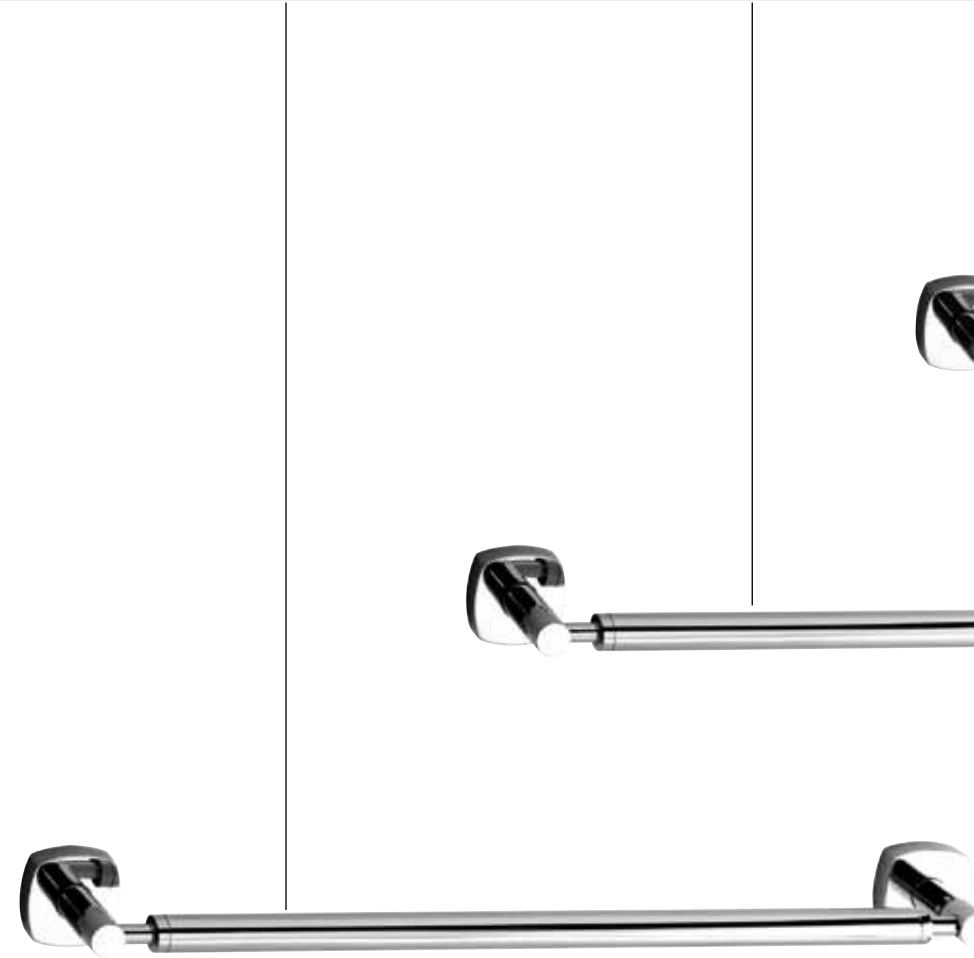

Portasapone.
Soap dish.
Porte savon.
Seifenhalter.
Jabonera.

10 € 99,00 ■ box = 15 pz

Portadispenser.
Soap dispenser.
Porte dispenser.
Seifendispenser.
Distribuidor de jabón.

10 € 151,00 ■ box = 15 pz

Porta bicchiere.
Glass holder.
Porte verre.
Glashalter.
Porta-vaso.

10 € 97,00 ■ box = 15 pz

Porta salviette 60 cm.
Single towel rail 60 cm.
Porte serviette 60 cm.
Einzelhandtuchhalter 60 cm.
Toallero 60 cm.

10 € 158,00 ■ box = 20 pz

Porta salviette 45 cm.
Single towel rail 45 cm.
Porte serviette 45 cm.
Einzelhandtuchhalter 45 cm.
Toallero 45 cm.

10 € 154,00 ■ box = 20 pz

Porta salviette 30 cm.
Single towel rail 30 cm.
Porte serviette 30 cm.
Einzelhandtuchhalter 30 cm.
Toallero 30 cm.

10 € 149,00 ■ box = 15 pz

kubik

30A001

Porta salviette anello.
Towel ring.
Porte serviette anneau.
Handtuchring.
Toallero.

10 € 91,00 ■ box = 25 pz

30A002

Appendino.
Bath robe hook.
Porte pignoir.
Kleiderhaken.
Percha.

10 € 62,00 ■ box = 25 pz

30A003

Porta rotolo.
Toilet roll holder.
Porte rouleau papier.
Papierhalter.
Porta-rollo.

10 € 91,00 ■ box = 25 pz

30A004