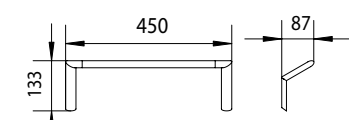

29A003

29A008

Porta salviette 60 cm.
Single towel rail 60 cm.
Porte serviette 60 cm.
Einzelhandtuchhalter 60 cm.
Toallero 60 cm.

10 € 131,00 ■ box = 20 pz

29A011

Porta salviette 45 cm.
Single towel rail 45 cm.
Porte serviette 45 cm.
Einzelhandtuchhalter 45 cm.
Toallero 45 cm.

10 € 129,00 ■ box = 20 pz

Porta salviette 30 cm.
Single towel rail 30 cm.
Porte serviette 30 cm.
Einzelhandtuchhalter 30 cm.
Toallero 30 cm.

10 € 123,00 ■ box = 15 pz

29A007

29A009

29A004

29A006

29A005