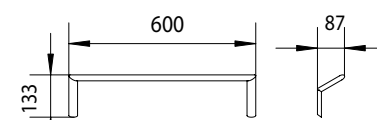

10 € 129,00 ■ box = 20 pz

Porta salviette 30 cm.
Single towel rail 30 cm.
Porte serviette 30 cm.
Einzelhandtuchhalter 30 cm.
Toallero 30 cm.

10 € 123,00 ■ box = 15 pz

29A007

29A009

29A004

29A006

29A005