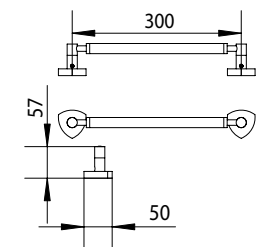

Portasapone.
Soap dish.
Porte savon.
Seifenhalter.
Jabonera.

10 € 99,00 ■ box = 15 pz

Portadispenser.
Soap dispenser.
Porte dispenser.
Seifendispenser.
Distribuidor de jabón.

10 € 151,00 ■ box = 15 pz

Porta bicchiere.
Glass holder.
Porte verre.
Glashalter.
Porta-vaso.

10 € 97,00 ■ box = 15 pz

Porta salviette 60 cm.
Single towel rail 60 cm.
Porte serviette 60 cm.
Einzelhandtuchhalter 60 cm.
Toallero 60 cm.

10 € 158,00 ■ box = 20 pz

Porta salviette 45 cm.
Single towel rail 45 cm.
Porte serviette 45 cm.
Einzelhandtuchhalter 45 cm.
Toallero 45 cm.

10 € 154,00 ■ box = 20 pz

Porta salviette 30 cm.
Single towel rail 30 cm.
Porte serviette 30 cm.
Einzelhandtuchhalter 30 cm.
Toallero 30 cm.

10 € 149,00 ■ box = 15 pz

riva

27A001

Porta salviette anello.
Towel ring.
Porte serviette anneau.
Handtuchring.
Toallero.

10 € 91,00 ■ box = 25 pz

27A002

Appendino.
Bath robe hook.
Porte pignoir.
Kleiderhaken.
Percha.

10 € 62,00 ■ box = 25 pz

27A003

Porta rotolo.
Toilet roll holder.
Porte rouleau papier.
Papierhalter.
Porta-rotolo.

10 € 91,00 ■ box = 25 pz

27A004

27A006

27A005

27A007

27A008

27A011

accessori