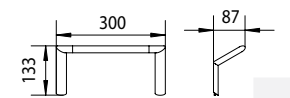

10 € 129,00 ■ box = 20 pz

Porta salviette 30 cm.
Single towel rail 30 cm.
Porte serviette 30 cm.
Einzelhandtuchhalter 30 cm.
Toallero 30 cm.

10 € 123,00 ■ box = 15 pz

29A007

29A009

29A004

29A006

29A005