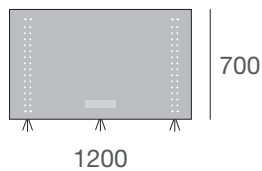

LR 8060 018 M

LR 70120 019 M

Specchio con LED

LED mirrors

LED spiegel

Andromeda

Due linee di LED sui lati verticali

Interruttore ad infrarossi con regolazione di intensità