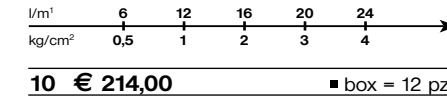

141015

Miscelatore monocomando per doccia con supporto doccia orientabile, flessibile Gliss 1,5m e doccia.  
 Wall mounted shower mixer, swivel bracket, flexible tube Gliss 1,5m and handshower.  
 Mitigeur monocommande de douche, avec douchette, flexible Gliss 1,5m et support mural orientable.  
 Einhebelmischer als Brausebatterie mit verstellbarer Brausehalter, Handbrause, und Brauseschlauch Gliss 1,5m.  
 Mezclador monomando para ducha, soporte de ducha orientable, flexible Gliss 1,5m y ducha de mano.