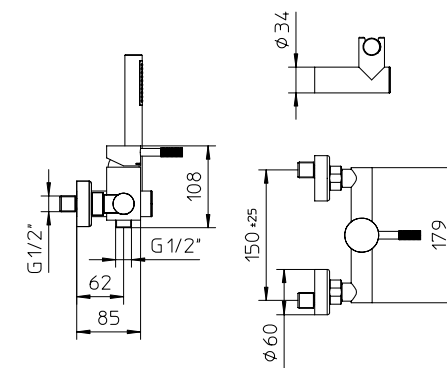

Miscelatore monocomando per vasca con deviatore, senza flessibile né doccia.
Wall mounted bath-shower mixer with diverter, without shower kit.
Mitigeur monocommande de bain-douche sans douchette ni flexible.
Einhebelmischer als Wannenfüllbatterie ohne Brause.
Mezclador monomando para bañera con desviador, sin flexible ni ducha de mano.

Miscelatore monocomando per doccia con supporto doccia orientabile, flessibile Gliss 1,5m e doccia.
Wall mounted shower mixer, swivel bracket, flexible tube Gliss 1,5m and handshower.
Mitigeur monocommande de douche, avec douchette, flexible Gliss 1,5m et support mural orientable.
Einhebelmischer als Brausebatterie mit verstellbarer Brausehalter, Handbrause, und Brauseschlauch Gliss 1,5m.
Mezclador monomando para ducha, soporte de ducha orientable, flexible Gliss 1,5m y ducha de mano.

Miscelatore monocomando per doccia, senza flessibile né doccia.
Wall mounted shower mixer, without shower kit.
Mitigeur monocommande de douche, sans douchette ni flexible.
Brause-Einhebelmischer, Aufputz, ohne Handbrause.
Mezclador monomando para ducha, sin flexible ni ducha de mano.