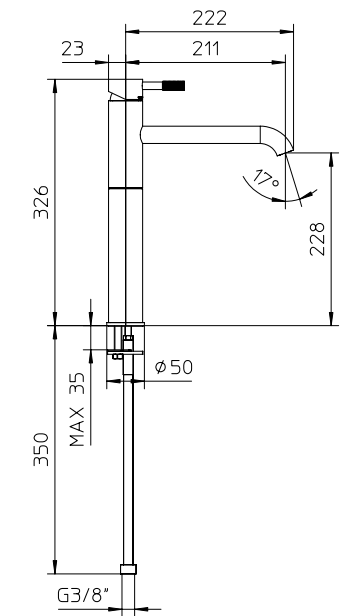

Miscelatore monocomando per lavabo con scarico da 1" 1/4.
Single control mixer for washbasin, with pop-up waste 1" 1/4.
Mitigeur monocommande de lavabo, avec vidage 1" 1/4.
Waschtisch Einhebelmischer, mit Ablaufgarnitur 1" 1/4.
Mezclador monomando para lavabo, con desagüe 1" 1/4.

Miscelatore monocomando per lavabo senza scarico.
Single control mixer for washbasin, without waste.
Mitigeur monocommande de lavabo, sans vidage.
Waschtisch Einhebelmischer ohne Ablaufgarnitur.
Mezclador monomando para lavabo, sin desagüe.

l/m	6	8	11	13	15
Kg/cm²	0,5	1	2	3	4
10 € 149,00 ■ box = 6 pz					

l/m	6	8	11	13	15
Kg/cm²	0,5	1	2	3	4
10 € 137,00 ■ box = 6 pz					

Miscelatore monocomando alto per lavabo con scarico da 1" 1/4.
Tall single control mixer for washbasin, with pop-up waste 1" 1/4.
Mitigeur monocommande haut de lavabo, avec vidage 1" 1/4.
Hoch Waschtisch Einhebelmischer mit Ablaufgarnitur 1" 1/4.
Mezclador monomando alto para lavabo, con desagüe 1" 1/4.

Miscelatore monocomando alto per lavabo senza scarico.
Tall single control mixer for washbasin, without waste.
Mitigeur monocommande haut de lavabo, sans vidage.
Hoch Waschtisch Einhebelmischer ohne Ablaufgarnitur.
Mezclador monomando alto para lavabo, sin desagüe.

l/m	6	8	11	13	15
Kg/cm²	0,5	1	2	3	4
10 € 209,00 ■ box = 6 pz					

l/m	6	8	11	13	15
Kg/cm²	0,5	1	2	3	4
10 € 197,00 ■ box = 6 pz					

143018