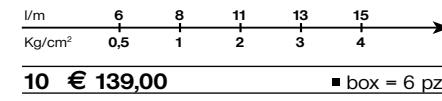

Miscelatore monocomando per bidet con scarico da 1" 1/4.
Single control mixer for bidet, with pop up waste 1" 1/4.
Mitigeur monocommande de bidet, avec vidage 1" 1/4.
Bidet Einhebelmischer, Ablaufgarnitur 1" 1/4.
Mezclador monomando para bidet con desagüe 1" 1/4.

Miscelatore monocomando per bidet senza scarico.
Single control mixer for bidet, without waste.
Mitigeur monocommande de bidet, sans vidage.
Bidet Einhebelmischer ohne Ablaufgarnitur.
Mezclador monomando para bidet, sin desagüe.