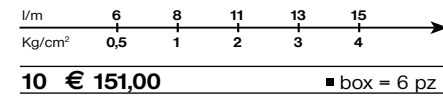

Miscelatore monocomando per bidet con scarico da 1" 1/4.
Single control mixer for bidet, with pop up waste 1" 1/4.
Mitigeur monocommande de bidet, avec vidage 1" 1/4.
Bidet Einhebelmischer, Ablaufgarnitur 1" 1/4.
Mezclador monomando para bidet con desagüe 1" 1/4.

Miscelatore monocomando per bidet senza scarico.
Single control mixer for bidet, without waste.
Mitigeur monocommande de bidet, sans vidage.
Bidet Einhebelmischer ohne Ablaufgarnitur.
Mezclador monomando para bidet, sin desagüe.