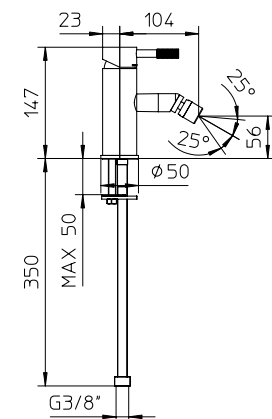

Miscelatore monocomando per bidet con scarico da 1" 1/4.
Single control mixer for bidet, with pop up waste 1" 1/4.
Mitigeur monocommande de bidet, avec vidage 1" 1/4.
Bidet Einhebelmischer, Ablaufgarnitur 1" 1/4.
Mezclador monomando para bidet con desagüe 1" 1/4.

Miscelatore monocomando per bidet senza scarico.
Single control mixer for bidet, without waste.
Mitigeur monocommande de bidet, sans vidage.
Bidet Einhebelmischer ohne Ablaufgarnitur.
Mezclador monomando para bidet, sin desagüe.

144011

Miscelatore monocomando per vasca con deviatore, supporto doccia orientabile, flessibile Gliss 1,5m e doccia.
Wall mounted bath-shower mixer, with diverter, swivel bracket with flexible tube Gliss 1,5m and handshower.
Mitigeur monocommande de bain-douche, flexible Gliss 1,5m, douchette et support mural orientable.
Einhebelmischer als Wannenfüllbatterie mit verstellbarer Brausehalter, Handbrause, und Brauseschlauch Gliss 1,5m.
Mezclador monomando para bañera con desviador, soporte de ducha orientable, flexible Gliss 1,5m y ducha de mano.

Miscelatore monocomando per vasca con deviatore, supporto doccia fisso, flessibile Gliss 1,5m e doccia.
Wall mounted bath-shower mixer, with diverter, fixed bracket with flexible tube Gliss 1,5m and handshower.
Mitigeur monocommande de bain-douche, flexible Gliss 1,5m, douchette et support mural fixe.
Einhebelmischer als Wannenfüllbatterie mit Brausehalter, Handbrause, und Brauseschlauch Gliss 1,5m.
Mezclador monomando para bañera con desviador, soporte de ducha fijo, flexible Gliss 1,5m y ducha de mano.