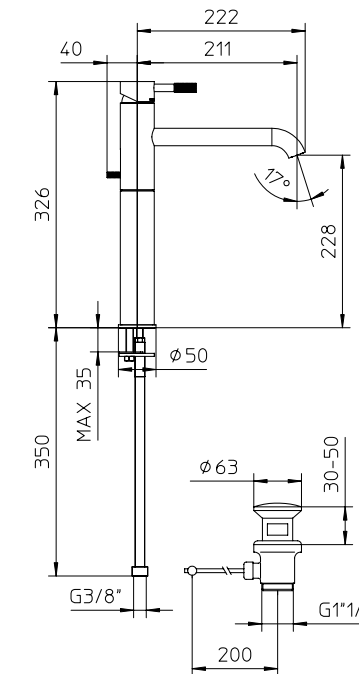

Miscelatore monocomando per lavabo con scarico da 1" 1/4.
Single control mixer for washbasin, with pop-up waste 1" 1/4.
Mitigeur monocommande de lavabo, avec vidage 1" 1/4.
Waschtisch Einhebelmischer, mit Ablaufgarnitur 1" 1/4.
Mezclador monomando para lavabo, con desagüe 1" 1/4.

Miscelatore monocomando per lavabo senza scarico.
Single control mixer for washbasin, without waste.
Mitigeur monocommande de lavabo, sans vidage.
Waschtisch Einhebelmischer ohne Ablaufgarnitur.
Mezclador monomando para lavabo, sin desagüe.

l/m	6	8	11	13	15
Kg/cm²	0,5	1	2	3	4
10 € 149,00 ■ box = 6 pz					

l/m	6	8	11	13	15
Kg/cm²	0,5	1	2	3	4
10 € 137,00 ■ box = 6 pz					

Miscelatore monocomando alto per lavabo con scarico da 1" 1/4.
Tall single control mixer for washbasin, with pop-up waste 1" 1/4.
Mitigeur monocommande haut de lavabo, avec vidage 1" 1/4.
Hoch Waschtisch Einhebelmischer mit Ablaufgarnitur 1" 1/4.
Mezclador monomando alto para lavabo, con desagüe 1" 1/4.

Miscelatore monocomando alto per lavabo senza scarico.
Tall single control mixer for washbasin, without waste.
Mitigeur monocommande haut de lavabo, sans vidage.
Hoch Waschtisch Einhebelmischer ohne Ablaufgarnitur.
Mezclador monomando alto para lavabo, sin desagüe.

l/m	6	8	11	13	15
Kg/cm²	0,5	1	2	3	4
10 € 209,00 ■ box = 6 pz					

l/m	6	8	11	13	15
Kg/cm²	0,5	1	2	3	4
10 € 197,00 ■ box = 6 pz					

143013