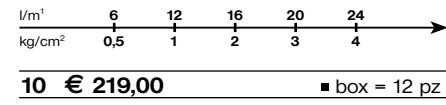

Miscelatore monocomando per vasca con deviatore, senza flessibile né doccia.
Wall mounted bath-shower mixer with diverter, without shower kit.
Mitigeur monocommande de bain-douche sans douchette ni flexible.
Einhebelmischer als Wannenfüllbatterie ohne Brause.
Mezclador monomando para bañera con desviador, sin flexible ni ducha de mano.

141015