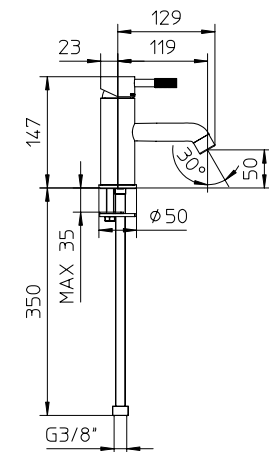

l/m	6	8	11	13	15
Kg/cm <sup>2</sup>	0,5	1	2	3	4
<b>10 € 149,00</b> ■ box = 6 pz					

l/m	6	8	11	13	15
Kg/cm <sup>2</sup>	0,5	1	2	3	4
<b>10 € 137,00</b> ■ box = 6 pz					

**143010**

**143011**

Miscelatore monocomando alto per lavabo con scarico da 1" 1/4.  
 Tall single control mixer for washbasin, with pop-up waste 1" 1/4.  
 Mitigeur monocommande haut de lavabo, avec vidage 1" 1/4.  
 Hoch Waschtisch Einhebelmischer mit Ablaufgarnitur 1" 1/4.  
 Mezclador monomando alto para lavabo, con desagüe 1" 1/4.