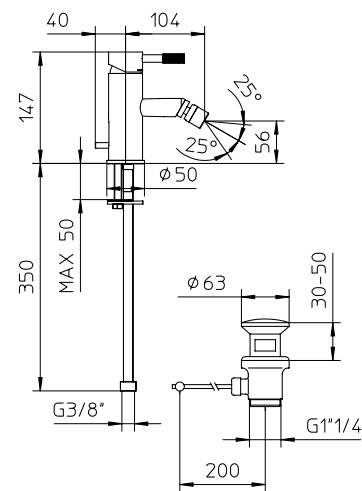

Miscelatore monocomando per bidet con scarico da 1" 1/4.
Single control mixer for bidet, with pop up waste 1" 1/4.
Mitigeur monocommande de bidet, avec vidage 1" 1/4.
Bidet Einhebelmischer, Ablaufgarnitur 1" 1/4.
Mezclador monomando para bidet con desagüe 1" 1/4.

Miscelatore monocomando per bidet senza scarico.
Single control mixer for bidet, without waste.
Mitigeur monocommande de bidet, sans vidage.
Bidet Einhebelmischer ohne Ablaufgarnitur.
Mezclador monomando para bidet, sin desagüe.

144011

Miscelatore monocomando per vasca con deviatore, supporto doccia orientabile, flessibile Gliss 1,5m e doccia.
Wall mounted bath-shower mixer, with diverter, swivel bracket with flexible tube Gliss 1,5m and handshower.
Mitigeur monocommande de bain-douche, flexible Gliss 1,5m, douchette et support mural orientable.
Einhebelmischer als Wannenfüllbatterie mit verstellbarer Brausehalter, Handbrause, und Brauseschlauch Gliss 1,5m.
Mezclador monomando para bañera con desviador, soporte de ducha orientable, flexible Gliss 1,5m y ducha de mano.

Miscelatore monocomando per vasca con deviatore, supporto doccia fisso, flessibile Gliss 1,5m e doccia.
Wall mounted bath-shower mixer, with diverter, fixed bracket with flexible tube Gliss 1,5m and handshower.
Mitigeur monocommande de bain-douche, flexible Gliss 1,5m, douchette et support mural fixe.
Einhebelmischer als Wannenfüllbatterie mit Brausehalter, Handbrause, und Brauseschlauch Gliss 1,5m.
Mezclador monomando para bañera con desviador, soporte de ducha fijo, flexible Gliss 1,5m y ducha de mano.