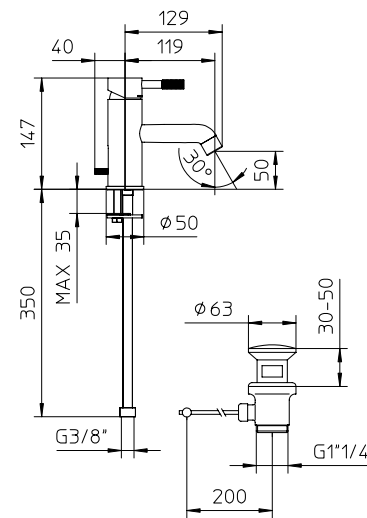

l/m	6	8	11	13	15
Kg/cm <sup>2</sup>	0,5	1	2	3	4
<b>10 € 149,00</b> ■ box = 6 pz					

l/m	6	8	11	13	15
Kg/cm <sup>2</sup>	0,5	1	2	3	4
<b>10 € 137,00</b> ■ box = 6 pz					

**143010**

**143011**

Miscelatore monocomando alto per lavabo con scarico da 1" 1/4.  
 Tall single control mixer for washbasin, with pop-up waste 1" 1/4.  
 Mitigeur monocommande haut de lavabo, avec vidage 1" 1/4.  
 Hoch Waschtisch Einhebelmischer mit Ablaufgarnitur 1" 1/4.  
 Mezclador monomando alto para lavabo, con desagüe 1" 1/4.