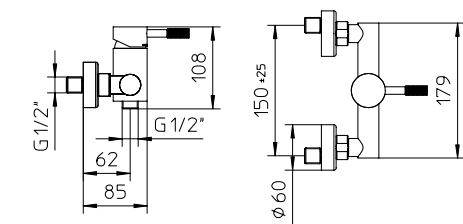

Miscelatore monocomando per vasca con deviatore, senza flessibile né doccia.
Wall mounted bath-shower mixer with diverter, without shower kit.
Mitigeur monocommande de bain-douche sans douchette ni flexible.
Einhebelmischer als Wannenfüllbatterie ohne Brause.
Mezclador monomando para bañera con desviador, sin flexible ni ducha de mano.

Miscelatore monocomando per doccia con supporto doccia orientabile, flessibile Gliss 1,5m e doccia.
Wall mounted shower mixer, swivel bracket, flexible tube Gliss 1,5m and handshower.
Mitigeur monocommande de douche, avec douchette, flexible Gliss 1,5m et support mural orientable.
Einhebelmischer als Brausebatterie mit verstellbarer Brausehalter, Handbrause, und Brauseschlauch Gliss 1,5m.
Mezclador monomando para ducha, soporte de ducha orientable, flexible Gliss 1,5m y ducha de mano.

Miscelatore monocomando per doccia, senza flessibile né doccia.
Wall mounted shower mixer, without shower kit.
Mitigeur monocommande de douche, sans douchette ni flexible.
Brause-Einhebelmischer, Aufputz, ohne Handbrause.
Mezclador monomando para ducha, sin flexible ni ducha de mano.