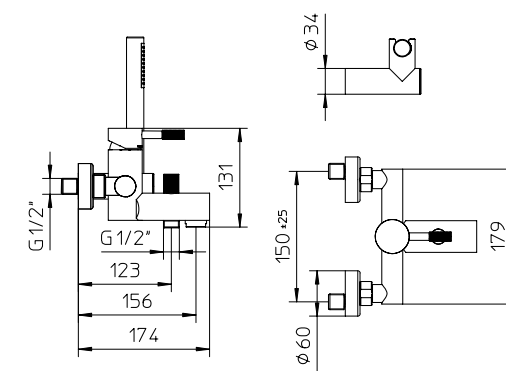

Miscelatore monocomando per bidet con scarico da 1" 1/4.
Single control mixer for bidet, with pop up waste 1" 1/4.
Mitigeur monocommande de bidet, avec vidage 1" 1/4.
Bidet Einhebelmischer, Ablaufgarnitur 1" 1/4.
Mezclador monomando para bidet con desagüe 1" 1/4.

Miscelatore monocomando per bidet senza scarico.
Single control mixer for bidet, without waste.
Mitigeur monocommande de bidet, sans vidage.
Bidet Einhebelmischer ohne Ablaufgarnitur.
Mezclador monomando para bidet, sin desagüe.

Miscelatore monocomando per vasca con deviatore, supporto doccia orientabile, flessibile Gliss 1,5m e doccia.
Wall mounted bath-shower mixer, with diverter, swivel bracket with flexible tube Gliss 1,5m and handshower.
Mitigeur monocommande de bain-douche, flexible Gliss 1,5m, douchette et support mural orientable.
Einhebelmischer als Wannenfüllbatterie mit verstellbarer Brausehalter, Handbrause, und Brauseschlauch Gliss 1,5m.
Mezclador monomando para bañera con desviador, soporte de ducha orientable, flexible Gliss 1,5m y ducha de mano.

Miscelatore monocomando per vasca con deviatore, supporto doccia fisso, flessibile Gliss 1,5m e doccia.
Wall mounted bath-shower mixer, with diverter, fixed bracket with flexible tube Gliss 1,5m and handshower.
Mitigeur monocommande de bain-douche, flexible Gliss 1,5m, douchette et support mural fixe.
Einhebelmischer als Wannenfüllbatterie mit Brausehalter, Handbrause, und Brauseschlauch Gliss 1,5m.
Mezclador monomando para bañera con desviador, soporte de ducha fijo, flexible Gliss 1,5m y ducha de mano.

141010