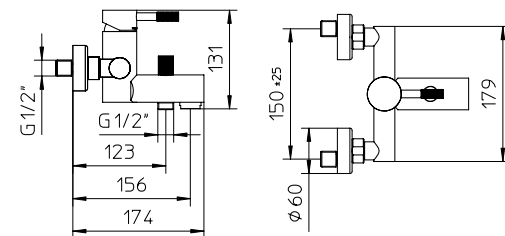

Miscelatore monocomando per vasca con deviatore, senza flessibile né doccia.
Wall mounted bath-shower mixer with diverter, without shower kit.
Mitigeur monocommande de bain-douche sans douchette ni flexible.
Einhebelmischer als Wannenfüllbatterie ohne Brause.
Mezclador monomando para bañera con desviador, sin flexible ni ducha de mano.