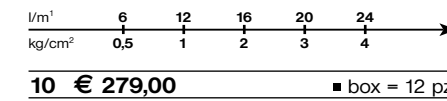

Miscelatore monocomando per vasca con deviatore, supporto doccia orientabile, flessibile Gliss 1,5m e doccia.
Wall mounted bath-shower mixer, with diverter, swivel bracket with flexible tube Gliss 1,5m and handshower.
Mitigeur monocommande de bain-douche, flexible Gliss 1,5m, douchette et support mural orientable.
Einhebelmischer als Wannenfüllbatterie mit verstellbarer Brausehalter, Handbrause, und Brauseschlauch Gliss 1,5m.
Mezclador monomando para bañera con desviador, soporte de ducha orientable, flexible Gliss 1,5m y ducha de mano.

Miscelatore monocomando per vasca con deviatore, supporto doccia fisso, flessibile Gliss 1,5m e doccia.
Wall mounted bath-shower mixer, with diverter, fixed bracket with flexible tube Gliss 1,5m and handshower.
Mitigeur monocommande de bain-douche, flexible Gliss 1,5m, douchette et support mural fixe.
Einhebelmischer als Wannenfüllbatterie mit Brausehalter, Handbrause, und Brauseschlauch Gliss 1,5m.
Mezclador monomando para bañera con desviador, soporte de ducha fijo, flexible Gliss 1,5m y ducha de mano.