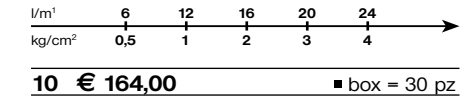

Miscelatore monocomando per doccia, senza flessibile né doccia.
Wall mounted shower mixer, without shower kit.
Mitigeur monocommande de douche, sans douchette ni flexible.
Brause-Einhebelmischer, Aufputz, ohne Handbrause.
Mezclador monomando para ducha, sin flexible ni ducha de mano.

142015