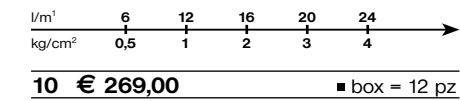

Miscelatore monocomando per vasca con deviatore, supporto doccia orientabile, flessibile Gliss 1,5m e doccia.
Wall mounted bath-shower mixer, with diverter, swivel bracket with flexible tube Gliss 1,5m and handshower.
Mitigeur monocommande de bain-douche, flexible Gliss 1,5m, douchette et support mural orientable.
Einhebelmischer als Wannenfüllbatterie mit verstellbarer Brausehalter, Handbrause, und Brauseschlauch Gliss 1,5m.
Mezclador monomando para bañera con desviador, soporte de ducha orientable, flexible Gliss 1,5m y ducha de mano.

Miscelatore monocomando per vasca con deviatore, supporto doccia fisso, flessibile Gliss 1,5m e doccia.
Wall mounted bath-shower mixer, with diverter, fixed bracket with flexible tube Gliss 1,5m and handshower.
Mitigeur monocommande de bain-douche, flexible Gliss 1,5m, douchette et support mural fixe.
Einhebelmischer als Wannenfüllbatterie mit Brausehalter, Handbrause, und Brauseschlauch Gliss 1,5m.
Mezclador monomando para bañera con desviador, soporte de ducha fijo, flexible Gliss 1,5m y ducha de mano.