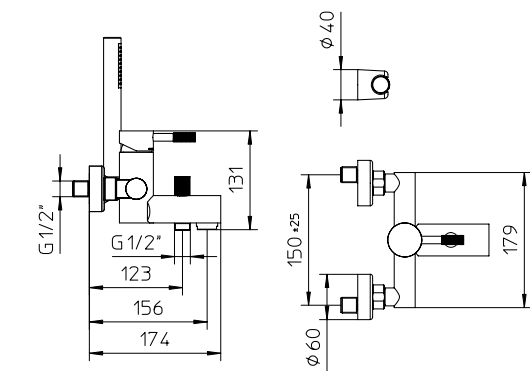

Miscelatore monocomando per bidet con scarico da 1" 1/4.
Single control mixer for bidet, with pop up waste 1" 1/4.
Mitigeur monocommande de bidet, avec vidage 1" 1/4.
Bidet Einhebelmischer, Ablaufgarnitur 1" 1/4.
Mezclador monomando para bidet con desagüe 1" 1/4.

Miscelatore monocomando per bidet senza scarico.
Single control mixer for bidet, without waste.
Mitigeur monocommande de bidet, sans vidage.
Bidet Einhebelmischer ohne Ablaufgarnitur.
Mezclador monomando para bidet, sin desagüe.

Miscelatore monocomando per vasca con deviatore, supporto doccia orientabile, flessibile Gliss 1,5m e doccia.
Wall mounted bath-shower mixer, with diverter, swivel bracket with flexible tube Gliss 1,5m and handshower.
Mitigeur monocommande de bain-douche, flexible Gliss 1,5m, douchette et support mural orientable.
Einhebelmischer als Wannenfüllbatterie mit verstellbarer Brausehalter, Handbrause, und Brauseschlauch Gliss 1,5m.
Mezclador monomando para bañera con desviador, soporte de ducha orientable, flexible Gliss 1,5m y ducha de mano.

Miscelatore monocomando per vasca con deviatore, supporto doccia fisso, flessibile Gliss 1,5m e doccia.
Wall mounted bath-shower mixer, with diverter, fixed bracket with flexible tube Gliss 1,5m and handshower.
Mitigeur monocommande de bain-douche, flexible Gliss 1,5m, douchette et support mural fixe.
Einhebelmischer als Wannenfüllbatterie mit Brausehalter, Handbrause, und Brauseschlauch Gliss 1,5m.
Mezclador monomando para bañera con desviador, soporte de ducha fijo, flexible Gliss 1,5m y ducha de mano.

141010