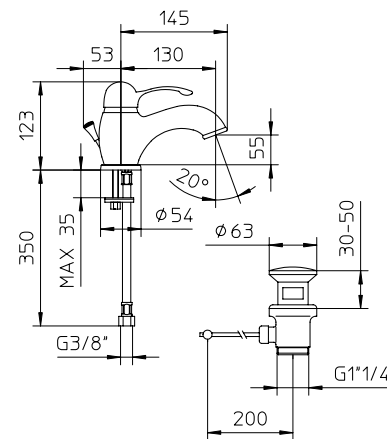

573010

574010

571012

Miscelatore monocomando per vasca con deviatore, senza flessibile né doccia.

Wall mounted bath-shower mixer with diverter, without shower kit.

Mitigeur monocommande de bain-douche sans douchette ni flexible.