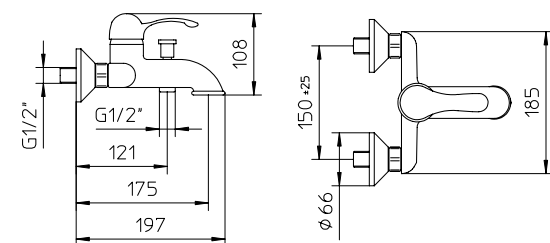

Einhebelmischer als Wannenfüllbatterie ohne Brause.

Mezclador monomando para bañera con desviador, sin flexible ni ducha de mano.

10	€ 155,00	11	€ 179,00
50	€ 248,00		

■ box = 12 pz

571015

Miscelatore monocomando per doccia con supporto doccia orientabile in ABS, flessibile 1,5m e doccia.