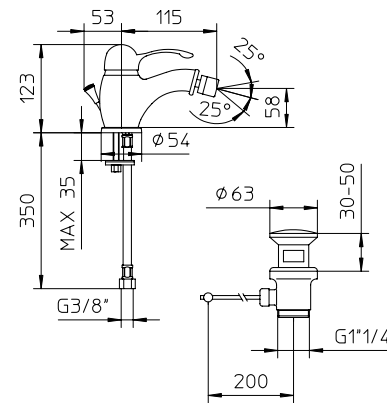

573010

574010

571012

Miscelatore monocomando per vasca con deviatore, senza flessibile né doccia.

Wall mounted bath-shower mixer with diverter, without shower kit.

Mitigeur monocommande de bain-douche sans douchette ni flexible.