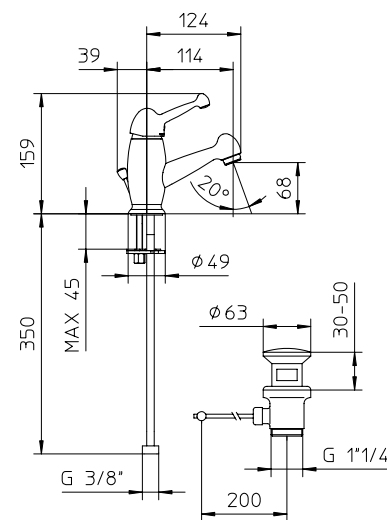

Miscelatore monocomando per lavabo con scarico da 1" 1/4.
Single control mixer for washbasin, with pop-up waste 1" 1/4.
Mitigeur monocommande de lavabo, avec vidage 1" 1/4.
Waschtisch Einhebelmischer, mit Ablaufgarnitur 1" 1/4.
Mezclador monomando para lavabo, con desagüe 1" 1/4.

Miscelatore monocomando per bidet con scarico da 1" 1/4.
Single control mixer for bidet, with pop up waste 1" 1/4.
Mitigeur monocommande de bidet, avec vidage 1" 1/4.
Bidet Einhebelmischer, Ablaufgarnitur 1" 1/4.
Mezclador monomando para bidet con desagüe 1" 1/4.

Miscelatore monocomando per vasca con deviatore, supporto doccia orientabile, flessibile 1,5 m e doccia.
Wall mounted bath-shower mixer, with diverter, swivel bracket with flexible tube 1,5 m and handshower.
Mitigeur monocommande de bain-douche, flexible 1,5 m, douchette et support mural orientable.
Einhebelmischer als Wannenfüllbatterie mit verstellbarer Brausehalter, Brause, und Schlauch.
Mezclador monomando para bañera con desviador, soporte de ducha orientable, flexible 1,5 m y ducha de mano.