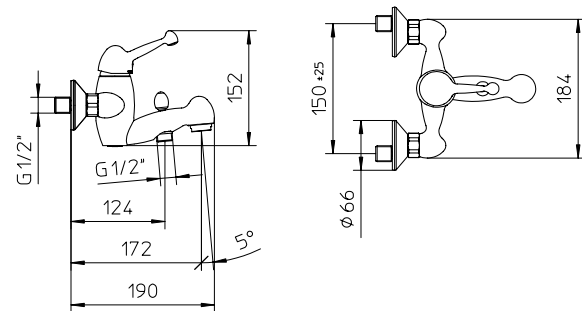

l/m³ 6 12 16 20 24
 kg/cm² 0,5 1 2 3 4
10 € 165,50 ■ box = 12 pz

l/m³ 6 12 16 20 24
 kg/cm² 0,5 1 2 3 4
10 € 129,50 ■ box = 12 pz

251010

251015

252020

252015

Miscelatore monocomando da incasso completo per vasca-doccia con deviatore automatico.