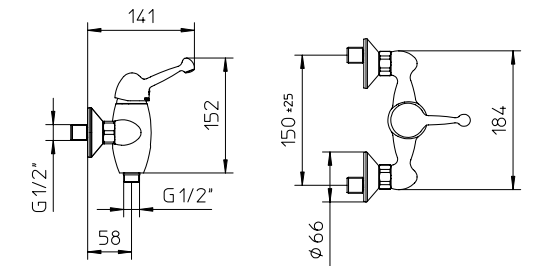

l/m³ 6 12 16 20 24
 kg/cm² 0,5 1 2 3 4
10 € 165,50 ■ box = 12 pz

l/m³ 6 12 16 20 24
 kg/cm² 0,5 1 2 3 4
10 € 129,50 ■ box = 12 pz

251010

251015

252020

252015

Miscelatore monocomando da incasso completo per vasca-doccia con deviatore automatico.