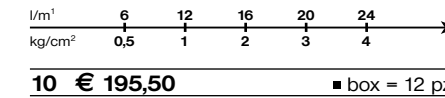

Miscelatore monocomando per lavabo con scarico da 1" 1/4.
Single control mixer for washbasin, with pop-up waste 1" 1/4.
Mitigeur monocommande de lavabo, avec vidage 1" 1/4.
Waschtisch Einhebelmischer, mit Ablaufgarnitur 1" 1/4.
Mezclador monomando para lavabo, con desagüe 1" 1/4.

Miscelatore monocomando per bidet con scarico da 1" 1/4.
Single control mixer for bidet, with pop up waste 1" 1/4.
Mitigeur monocommande de bidet, avec vidage 1" 1/4.
Bidet Einhebelmischer, Ablaufgarnitur 1" 1/4.
Mezclador monomando para bidet con desagüe 1" 1/4.

Miscelatore monocomando per vasca con deviatore, supporto doccia orientabile, flessibile 1,5 m e doccia.
Wall mounted bath-shower mixer, with diverter, swivel bracket with flexible tube 1,5 m and handshower.
Mitigeur monocommande de bain-douche, flexible 1,5 m, douchette et support mural orientable.
Einhebelmischer als Wannenfüllbatterie mit verstellbarer Brausehalter, Brause, und Schlauch.
Mezclador monomando para bañera con desviador, soporte de ducha orientable, flexible 1,5 m y ducha de mano.