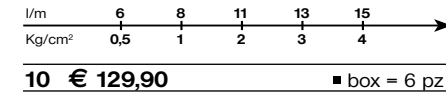

Miscelatore monocomando per lavabo con scarico da 1" 1/4.
Single control mixer for washbasin, with pop-up waste 1" 1/4.
Mitigeur monocommande de lavabo, avec vidage 1" 1/4.
Waschtisch Einhebelmischer, mit Ablaufgarnitur 1" 1/4.
Mezclador monomando para lavabo, con desagüe 1" 1/4.

Miscelatore monocomando per bidet con scarico da 1" 1/4.
Single control mixer for bidet, with pop up waste 1" 1/4.
Mitigeur monocommande de bidet, avec vidage 1" 1/4.
Bidet Einhebelmischer, Ablaufgarnitur 1" 1/4.
Mezclador monomando para bidet con desagüe 1" 1/4.

Miscelatore monocomando per vasca con deviatore, supporto doccia orientabile, flessibile 1,5 m e doccia.
Wall mounted bath-shower mixer, with diverter, swivel bracket with flexible tube 1,5 m and handshower.
Mitigeur monocommande de bain-douche, flexible 1,5 m, douchette et support mural orientable.
Einhebelmischer als Wannenfüllbatterie mit verstellbarer Brausehalter, Brause, und Schlauch.
Mezclador monomando para bañera con desviador, soporte de ducha orientable, flexible 1,5 m y ducha de mano.