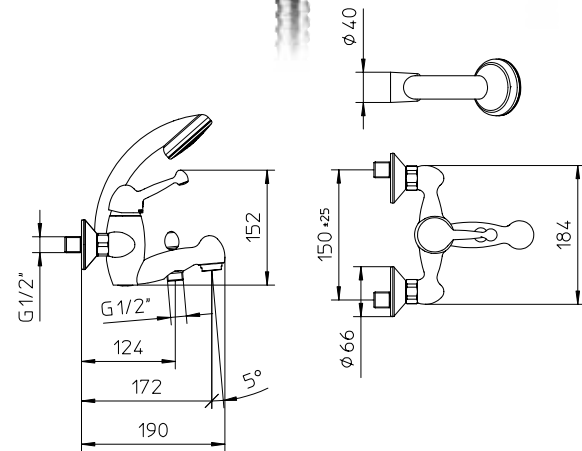

l/m³ 6 12 16 20 24
 kg/cm² 0,5 1 2 3 4
10 € 165,50 ■ box = 12 pz

l/m³ 6 12 16 20 24
 kg/cm² 0,5 1 2 3 4
10 € 129,50 ■ box = 12 pz

251010

251015

252020

252015

Miscelatore monocomando da incasso completo per vasca-doccia con deviatore automatico.