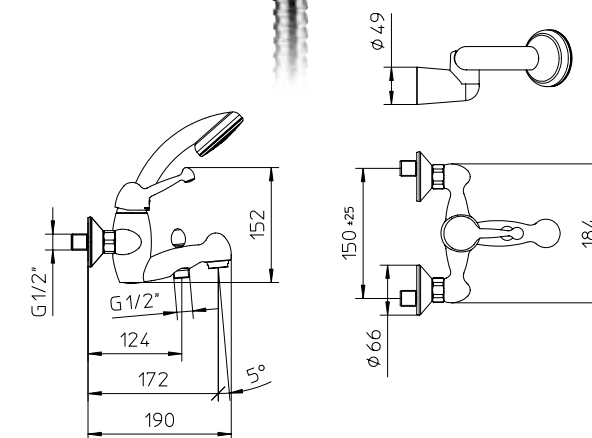

riviera

_____ finiture disponibili
_____ available finishes
_____ finition disponibles
_____ verfügbare Farben
_____ acabados disponibles

_____ **10** Cromo - Chrome
_____ Chromé - Chrom

Miscelatore monocomando per lavabo con scarico da 1" 1/4.
 Single control mixer for washbasin, with pop-up waste 1" 1/4.
 Mitigeur monocommande de lavabo, avec vidage 1" 1/4.
 Waschtisch Einhebelmischer, mit Ablaufgarnitur 1" 1/4.
 Mezclador monomando para lavabo, con desagüe 1" 1/4.

Miscelatore monocomando per bidet con scarico da 1" 1/4.
 Single control mixer for bidet, with pop up waste 1" 1/4.
 Mitigeur monocommande de bidet, avec vidage 1" 1/4.
 Bidet Einhebelmischer, Ablaufgarnitur 1" 1/4.
 Mezclador monomando para bidet con desagüe 1" 1/4.

Miscelatore monocomando per vasca con deviatore, supporto doccia orientabile, flessibile 1,5 m e doccia.
 Wall mounted bath-shower mixer, with diverter, swivel bracket with flexible tube 1,5 m and handshower.
 Mitigeur monocommande de bain-douche, flexible 1,5 m, douchette et support mural orientable.
 Einhebelmischer als Wannenfüllbatterie mit verstellbarer Brausehalter, Brause, und Schlauch.
 Mezclador monomando para bañera con desviador, soporte de ducha orientable, flexible 1,5 m y ducha de mano.

Miscelatore monocomando per vasca con deviatore, supporto doccia fisso, flessibile 1,5 m e doccia.
 Wall mounted bath-shower mixer, with diverter, fixed bracket with flexible tube 1,5 m and handshower.
 Mitigeur monocommande de bain-douche, flexible 1,5 m, douchette et support mural fixe.
 Einhebelmischer als Wannenfüllbatterie mit Aufhängervorrichtung, Brause, und Schlauch.
 Mezclador monomando para bañera con desviador, soporte de ducha fijo, flexible 1,5 m y ducha de mano.