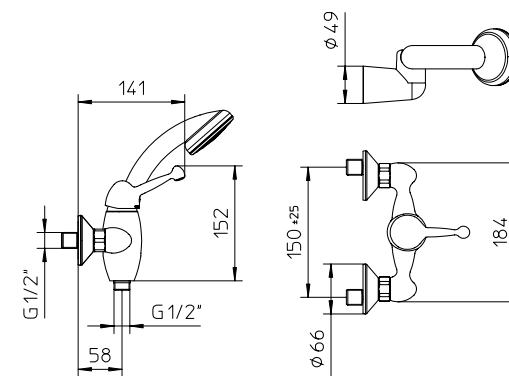

l/m³ 6 12 16 20 24
 kg/cm² 0,5 1 2 3 4
10 € 165,50 ■ box = 12 pz

l/m³ 6 12 16 20 24
 kg/cm² 0,5 1 2 3 4
10 € 129,50 ■ box = 12 pz

251010

251015

252020

252015

Miscelatore monocomando da incasso completo per vasca-doccia con deviatore automatico.