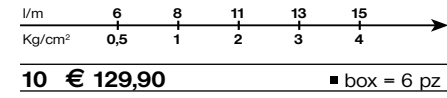

Miscelatore monocomando per lavabo con scarico da 1" 1/4.
Single control mixer for washbasin, with pop-up waste 1" 1/4.
Mitigeur monocommande de lavabo, avec vidage 1" 1/4.
Waschtisch Einhebelmischer, mit Ablaufgarnitur 1" 1/4.
Mezclador monomando para lavabo, con desagüe 1" 1/4.

Miscelatore monocomando per bidet con scarico da 1" 1/4.
Single control mixer for bidet, with pop up waste 1" 1/4.
Mitigeur monocommande de bidet, avec vidage 1" 1/4.
Bidet Einhebelmischer, Ablaufgarnitur 1" 1/4.
Mezclador monomando para bidet con desagüe 1" 1/4.

Miscelatore monocomando per vasca con deviatore, supporto doccia orientabile, flessibile 1,5 m e doccia.
Wall mounted bath-shower mixer, with diverter, swivel bracket with flexible tube 1,5 m and handshower.
Mitigeur monocommande de bain-douche, flexible 1,5 m, douchette et support mural orientable.
Einhebelmischer als Wannenfüllbatterie mit verstellbarer Brausehalter, Brause, und Schlauch.
Mezclador monomando para bañera con desviador, soporte de ducha orientable, flexible 1,5 m y ducha de mano.