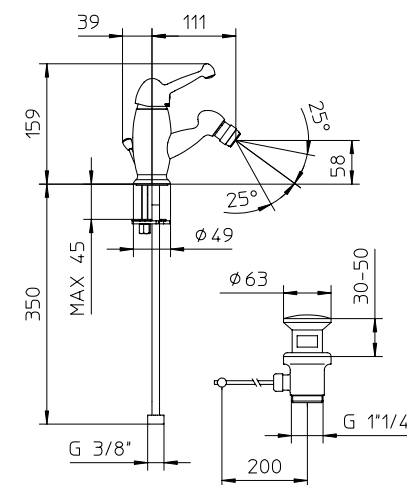

Miscelatore monocomando per lavabo con scarico da 1" 1/4.
Single control mixer for washbasin, with pop-up waste 1" 1/4.
Mitigeur monocommande de lavabo, avec vidage 1" 1/4.
Waschtisch Einhebelmischer, mit Ablaufgarnitur 1" 1/4.
Mezclador monomando para lavabo, con desagüe 1" 1/4.

Miscelatore monocomando per bidet con scarico da 1" 1/4.
Single control mixer for bidet, with pop up waste 1" 1/4.
Mitigeur monocommande de bidet, avec vidage 1" 1/4.
Bidet Einhebelmischer, Ablaufgarnitur 1" 1/4.
Mezclador monomando para bidet con desagüe 1" 1/4.

Miscelatore monocomando per vasca con deviatore, supporto doccia orientabile, flessibile 1,5 m e doccia.
Wall mounted bath-shower mixer, with diverter, swivel bracket with flexible tube 1,5 m and handshower.
Mitigeur monocommande de bain-douche, flexible 1,5 m, douchette et support mural orientable.
Einhebelmischer als Wannenfüllbatterie mit verstellbarer Brausehalter, Brause, und Schlauch.
Mezclador monomando para bañera con desviador, soporte de ducha orientable, flexible 1,5 m y ducha de mano.