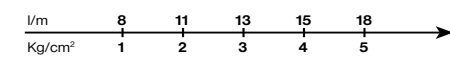

10 € 124,00 ■ box = 16 pz.

Miscelatore termostatico ACQUACLIMA® per parrucchiere con doccetta estraibile.

Single lever hairdresser ACQUACLIMA® thermostatic mixer, with pull-out shower.

Mitigeur thermostatique ACQUACLIMA® de coiffeur, avec douchette amovible.

Einhebelmischer ACQUACLIMA® Thermostat für Friseur, herausziehbarer Küchenbrause.

Mezclador termostático ACQUACLIMA® para peluquero, con ducha extraíble.

10 € 274,00 ■ box = 16 pz.

127092

[drop stop] idrotech