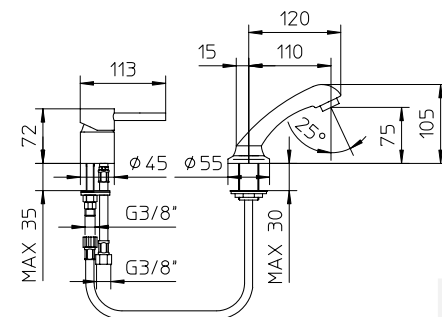

Einhebelmischer ACQUACLIMA® Thermostat für Friseur, herausziehbarer Küchenbrause.

Mezclador termostático ACQUACLIMA® para peluquero, con ducha extraíble.

**10 € 274,00** ■ box = 16 pz.

**127092**

[drop stop] idrotech