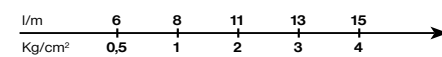

Miscelatore monocomando per parrucchiere con doccetta estraibile.

Single lever hairdresser mixer, with pull-out shower.

Mitigeur monocommande de coiffeur, avec douchette amovible.

Einhebelmischer für Friseur, herausziehbarer Küchenbrause.

Mezclador monomando para peluquero, con ducha extraíble.