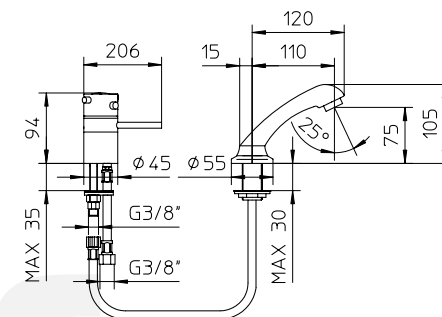

137092

[drop stop] idrotech [acqua clima]