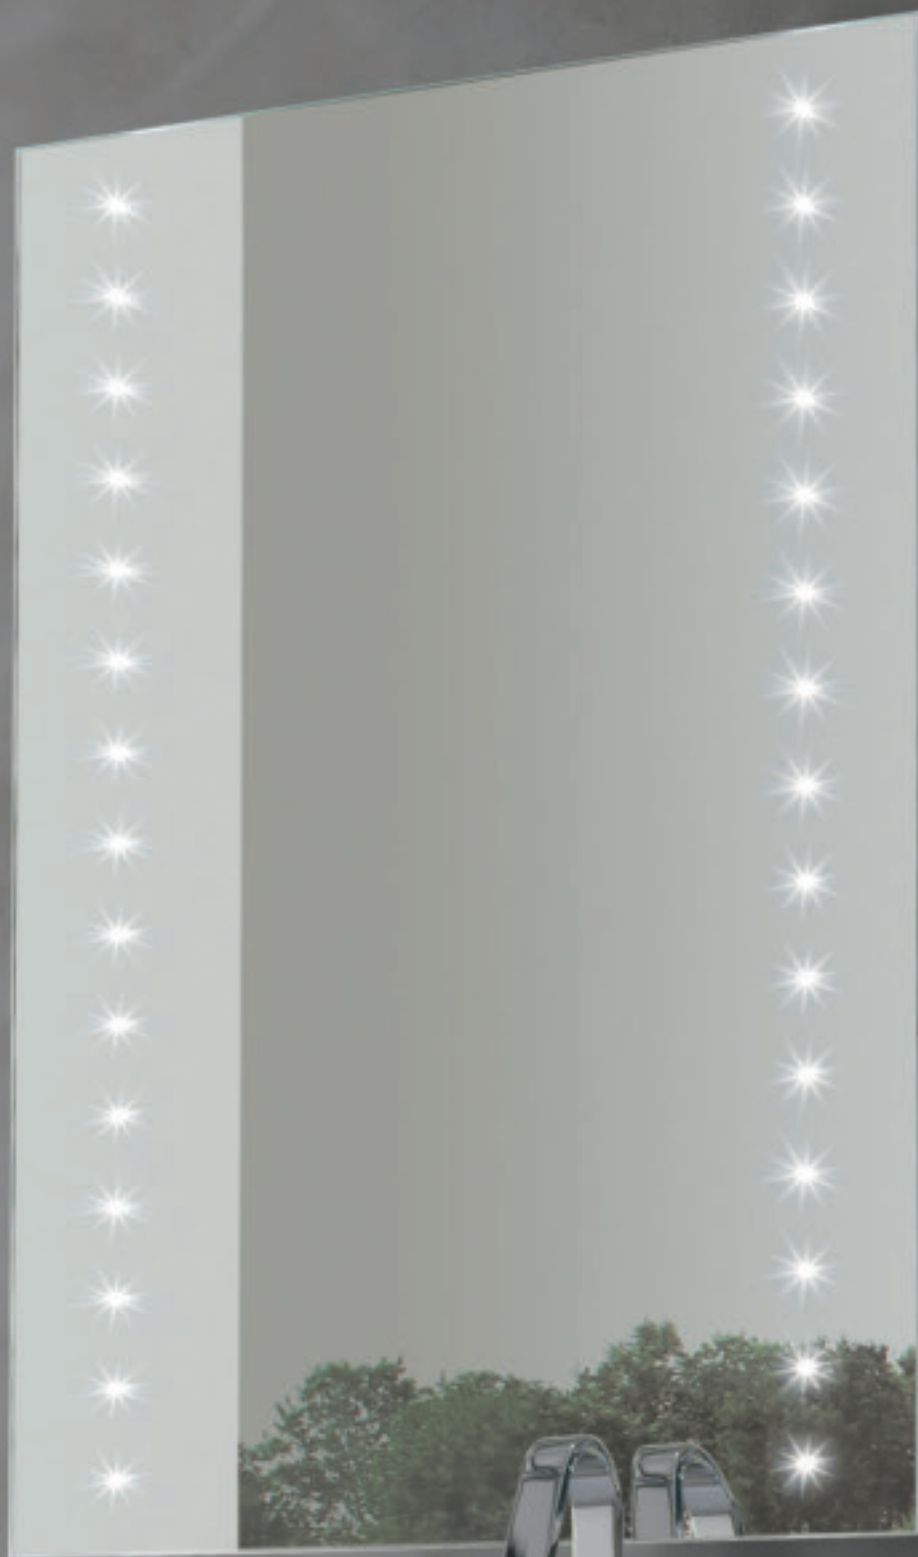

LR 7050 010 S

LR 8060 011 S

LR 9060 012 S

LQ 100100 022 S

LR 7095 024 S

LR 70120 025 S

Specchi con LED
LED mirrors
LED spiegel

Aquarius

Una linea di LED sui lati verticali
Interruttore ad infrarossi con regolazione di intensità
Spessore specchio 5 mm
Pellicola di sicurezza in PVC
Funzione anti appannamento con interruttore on/off a luce rossa
220V, CE, IP44
Fissaggio verticale / orizzontale

One row of LED lighting on the vertical sides
Infrared sensor switch with dimmer option
Mirror thickness of 5 mm
Safety PVC film backing
Defogger function with red light on/off switch
220V, CE, IP44
Vertical / horizontal fixing

LED-Beleuchtung durch je ein integriertes, seitlich vertikales Lichtband
dimm bar mittels Infrarotsensor
Spiegelstärke 5 mm
Schutzfolie aus PVC auf der Rückseite
Anti-Beschlag-Funktion durch Spiegelheizung mit beleuchtetem Schalter
220V, CE, IP44
Vertikale oder horizontale Montage möglich